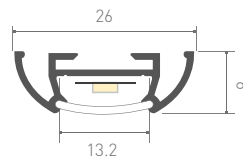

**PHS-3X-2000 ANOD**  
анодированный

**013988**  
Заглушка глухая

013214  
Покрытие

**PHS-3X-F-2000 ANOD**  
анодированный

**016950**  
Заглушка глухая

016943  
Покрытие

**TS-A-2000 (CT) ANOD**  
анодированный