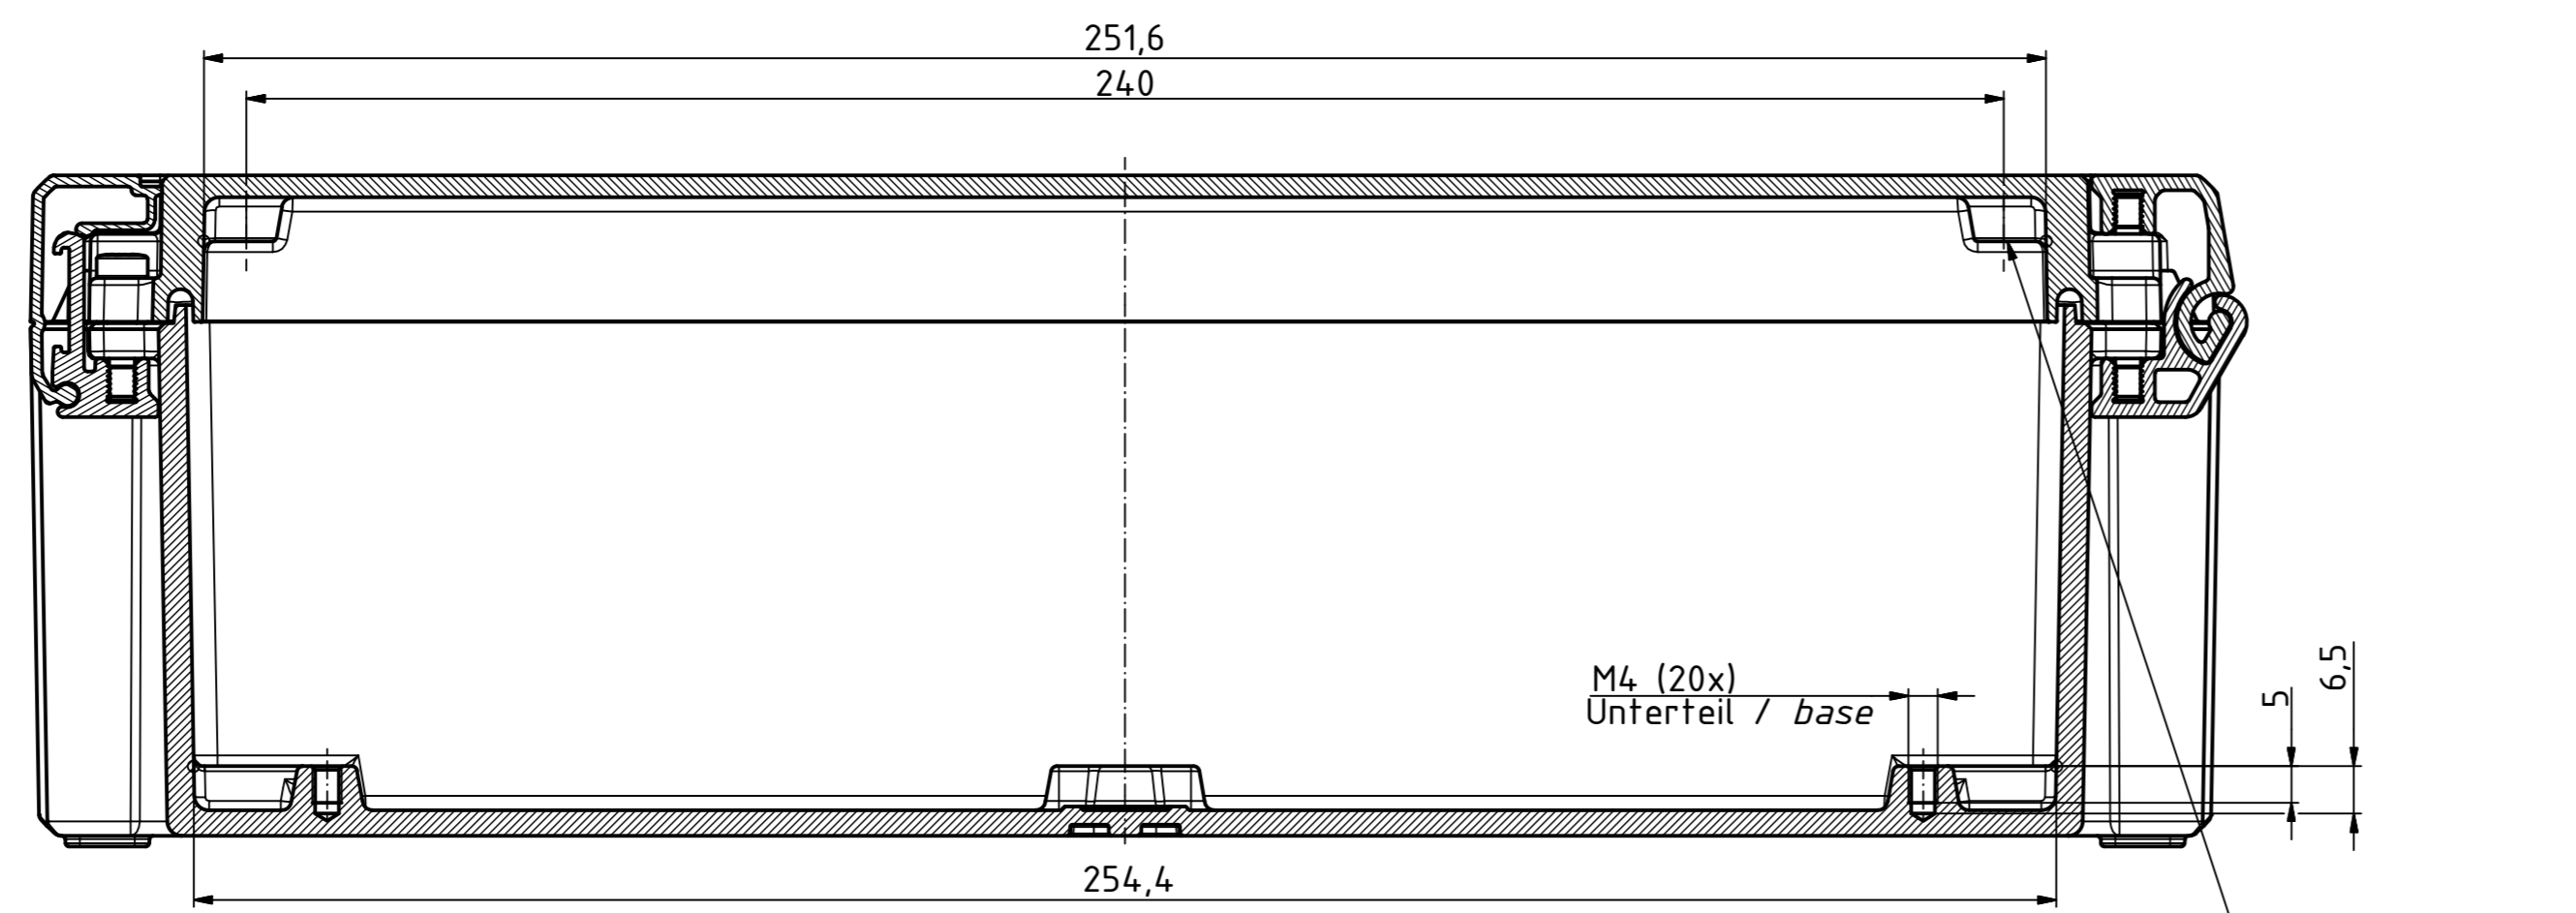

B-B (1 : 1)

A-A (1 : 1)

"Schutzzeichen nach DIN ISO 16256 beachten" "Please pay attention to copyright mark DIN ISO 16256"

Maßstab/ Scale:	1:1
Zeichnungs-Nr. / Drawing-No.:	OK 5420.045.01
Artikel / Article:	Bocube Aluminium
	BA 281709-...
	Katalogzg./Catalogue draw.
Ä Nr. / Alt. No.:	
Datum/ Date:	
DISK:	2403721dw
Datum/Date:	25.03.2014, EW