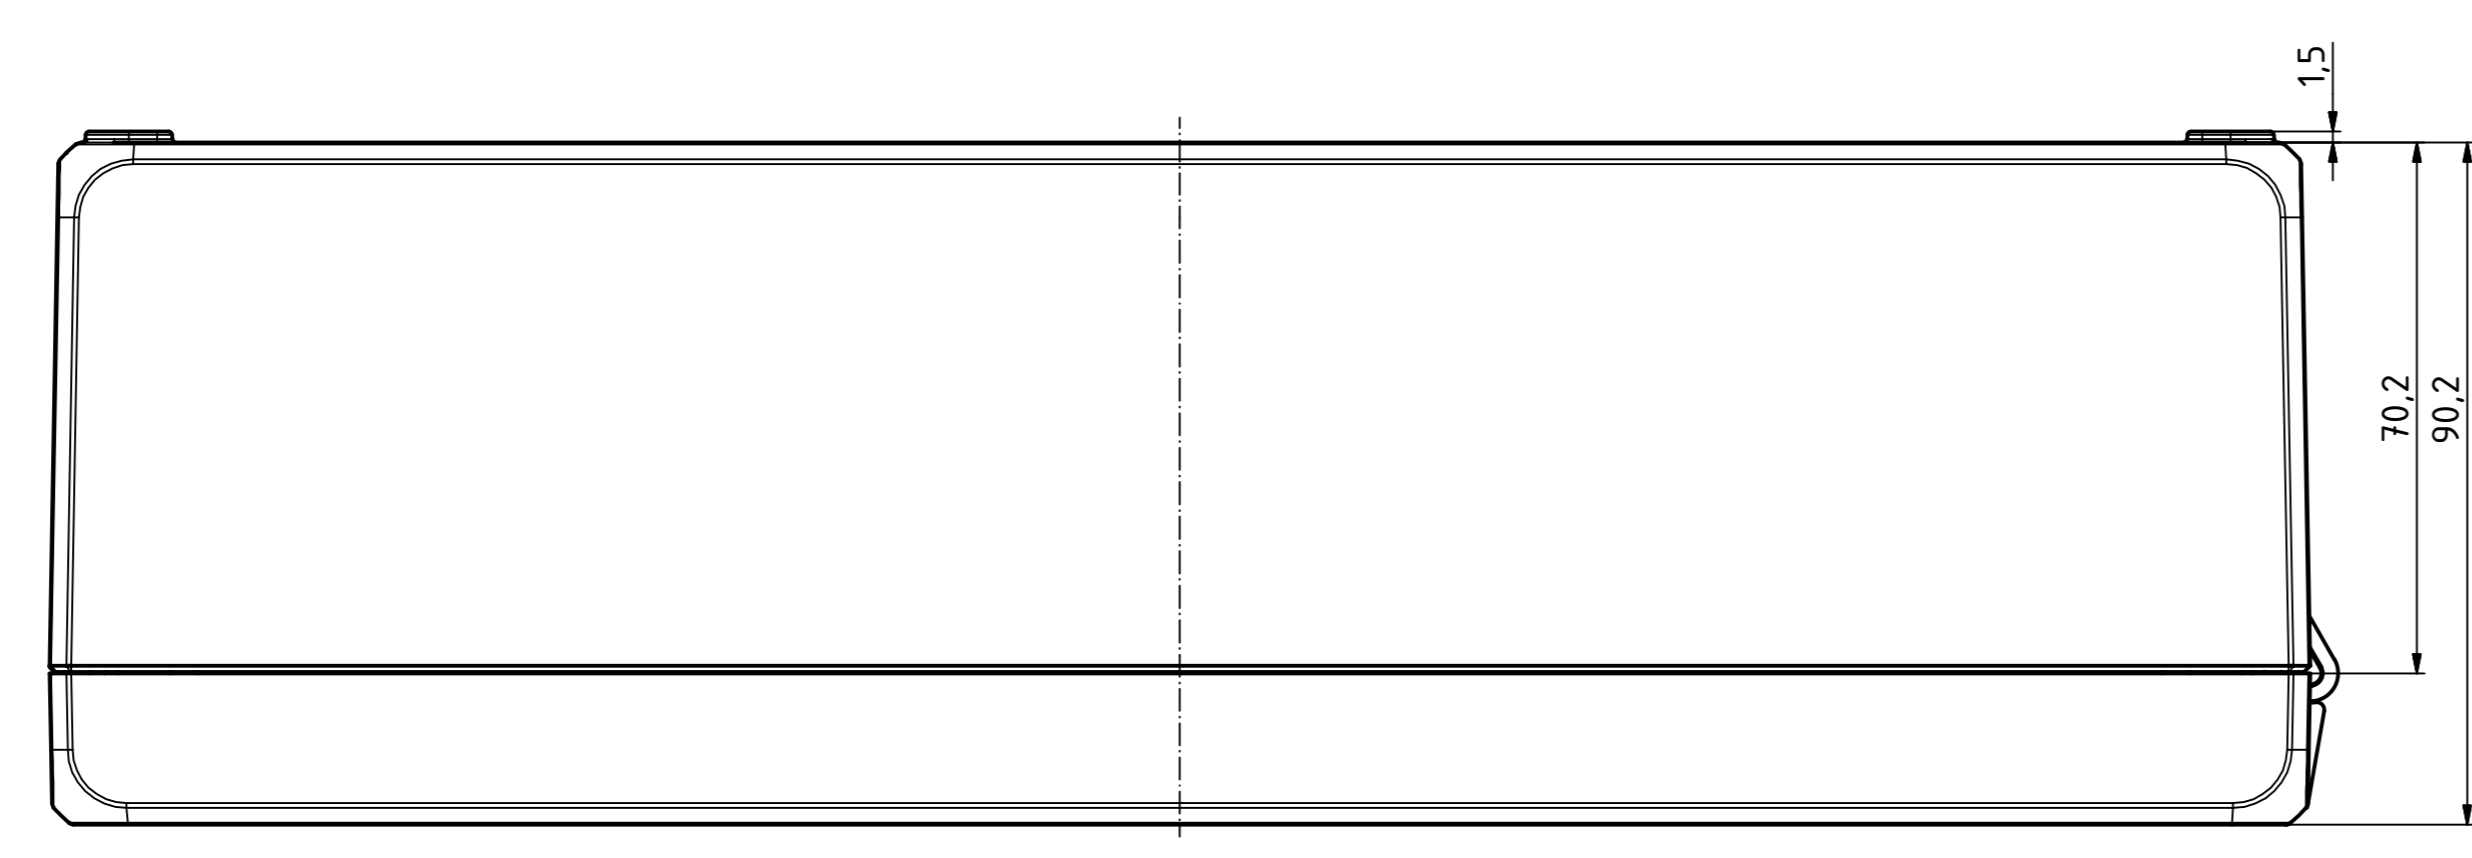

B-B (1 : 1)

A-A (1 : 1)

"Schutzzeichen nach DIN ISO 16256 beachten" "Please pay attention to copyright mark DIN ISO 16256"

Maßstab/ Scale:	1:1
Zeichnungs-Nr. / Drawing-No.:	OK 5420.045.01
Artikel / Article:	Bocube Aluminium
	BA 281709-...
	Katalogzg./Catalogue draw.
Ä Nr. / Alt. No.:	
Datum/ Date:	
DISK:	2403721dw
Datum/Date:	25.03.2014, EW