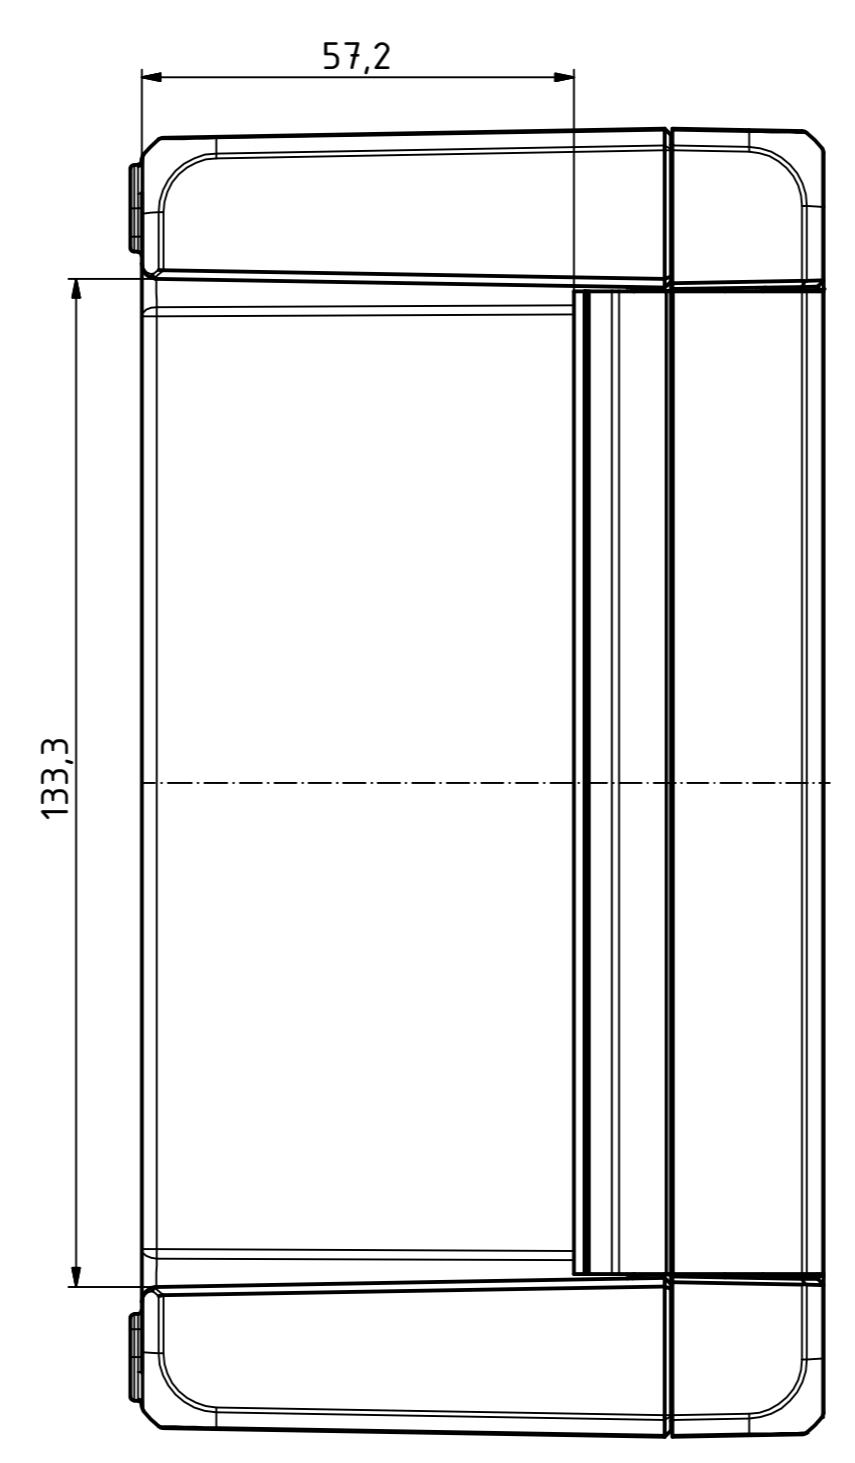

B-B (1 : 1)

A-A (1 : 1)

"Schutzzeichen nach DIN ISO 16256 beachten" "Please pay attention to copyright mark DIN ISO 16256"

Maßstab/ Scale:	1:1
Zeichnungs-Nr. / Drawing-No.:	OK 5420.045.01
Artikel / Article:	Bocube Aluminium
	BA 281709-...
	Katalogzg./Catalogue draw.
Ä Nr. / Alt. No.:	
Datum/ Date:	
DISK:	2403721dw
Datum/Date:	25.03.2014, EW