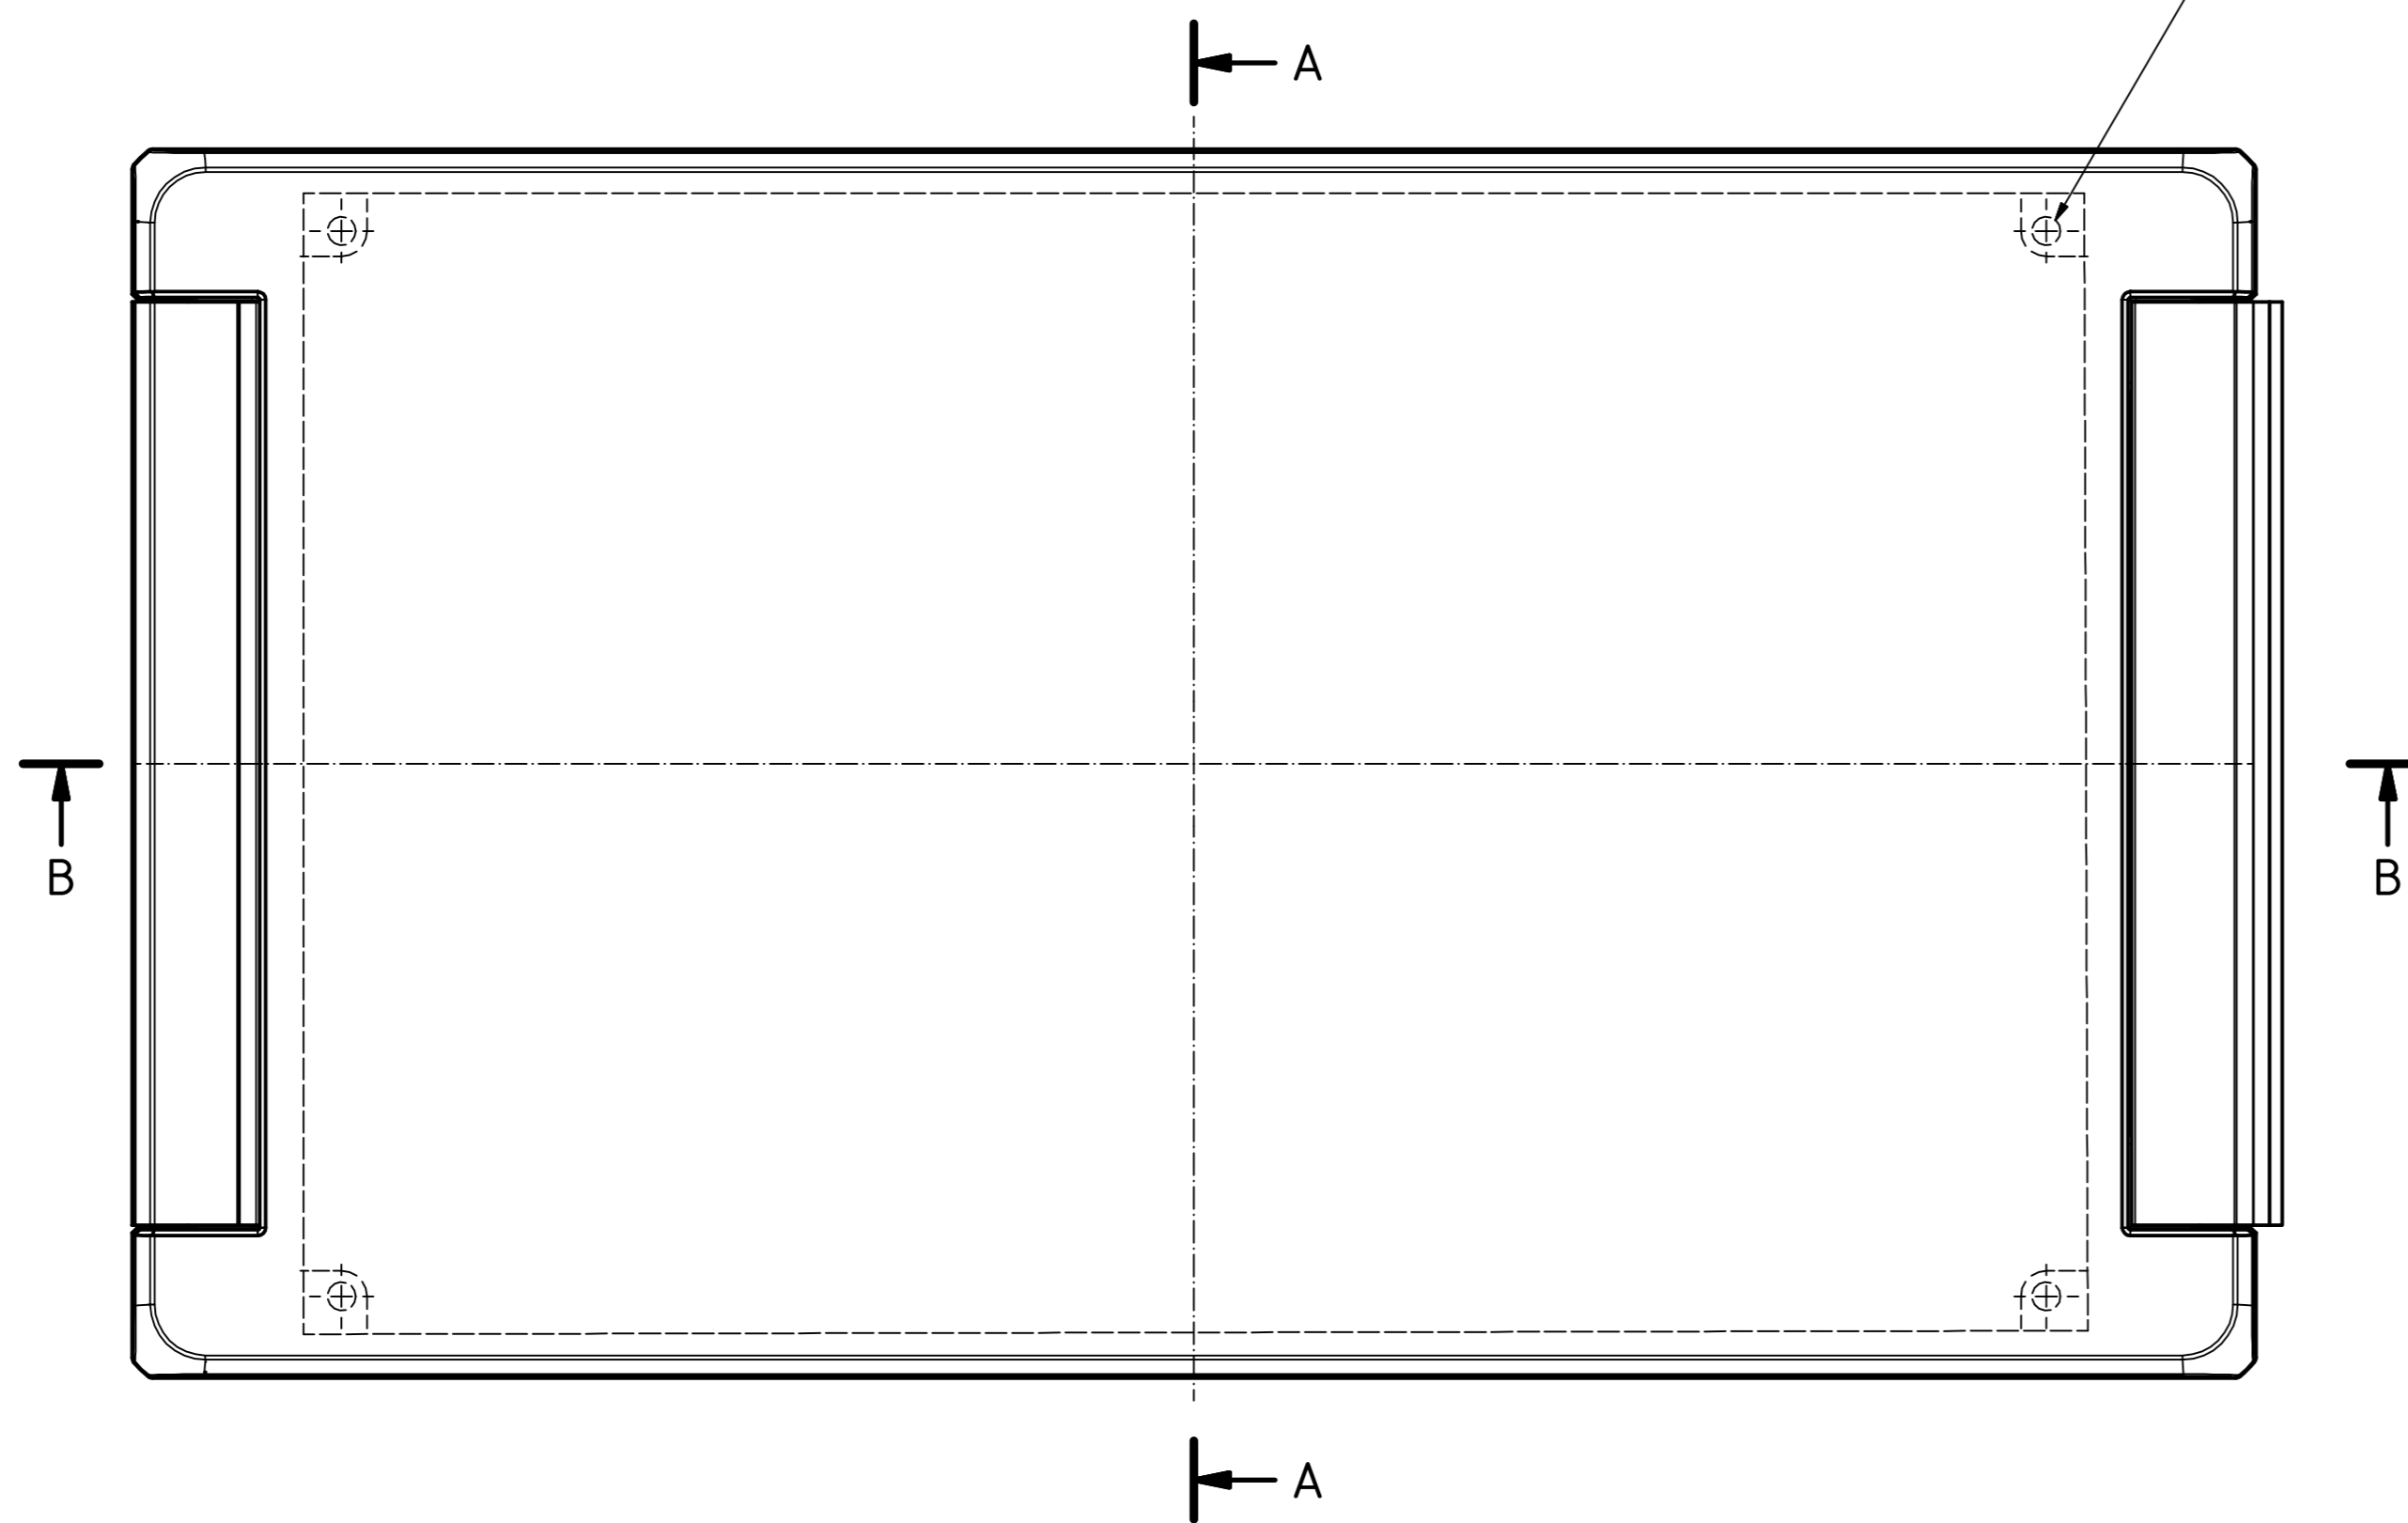

B-B (1 : 1)

A-A (1 : 1)

"Schutzzeichen nach DIN ISO 16256 beachten" "Please pay attention to copyright mark DIN ISO 16256"

Maßstab/ Scale:	1:1
Zeichnungs-Nr. / Drawing-No.:	OK 5420.045.01
Artikel / Article:	Bocube Aluminium
	BA 281709-...
	Katalogzg./Catalogue draw.
Ä Nr. / Alt. No.:	
Datum/ Date:	
DISK:	2403721dw
Datum/Date:	25.03.2014, EW