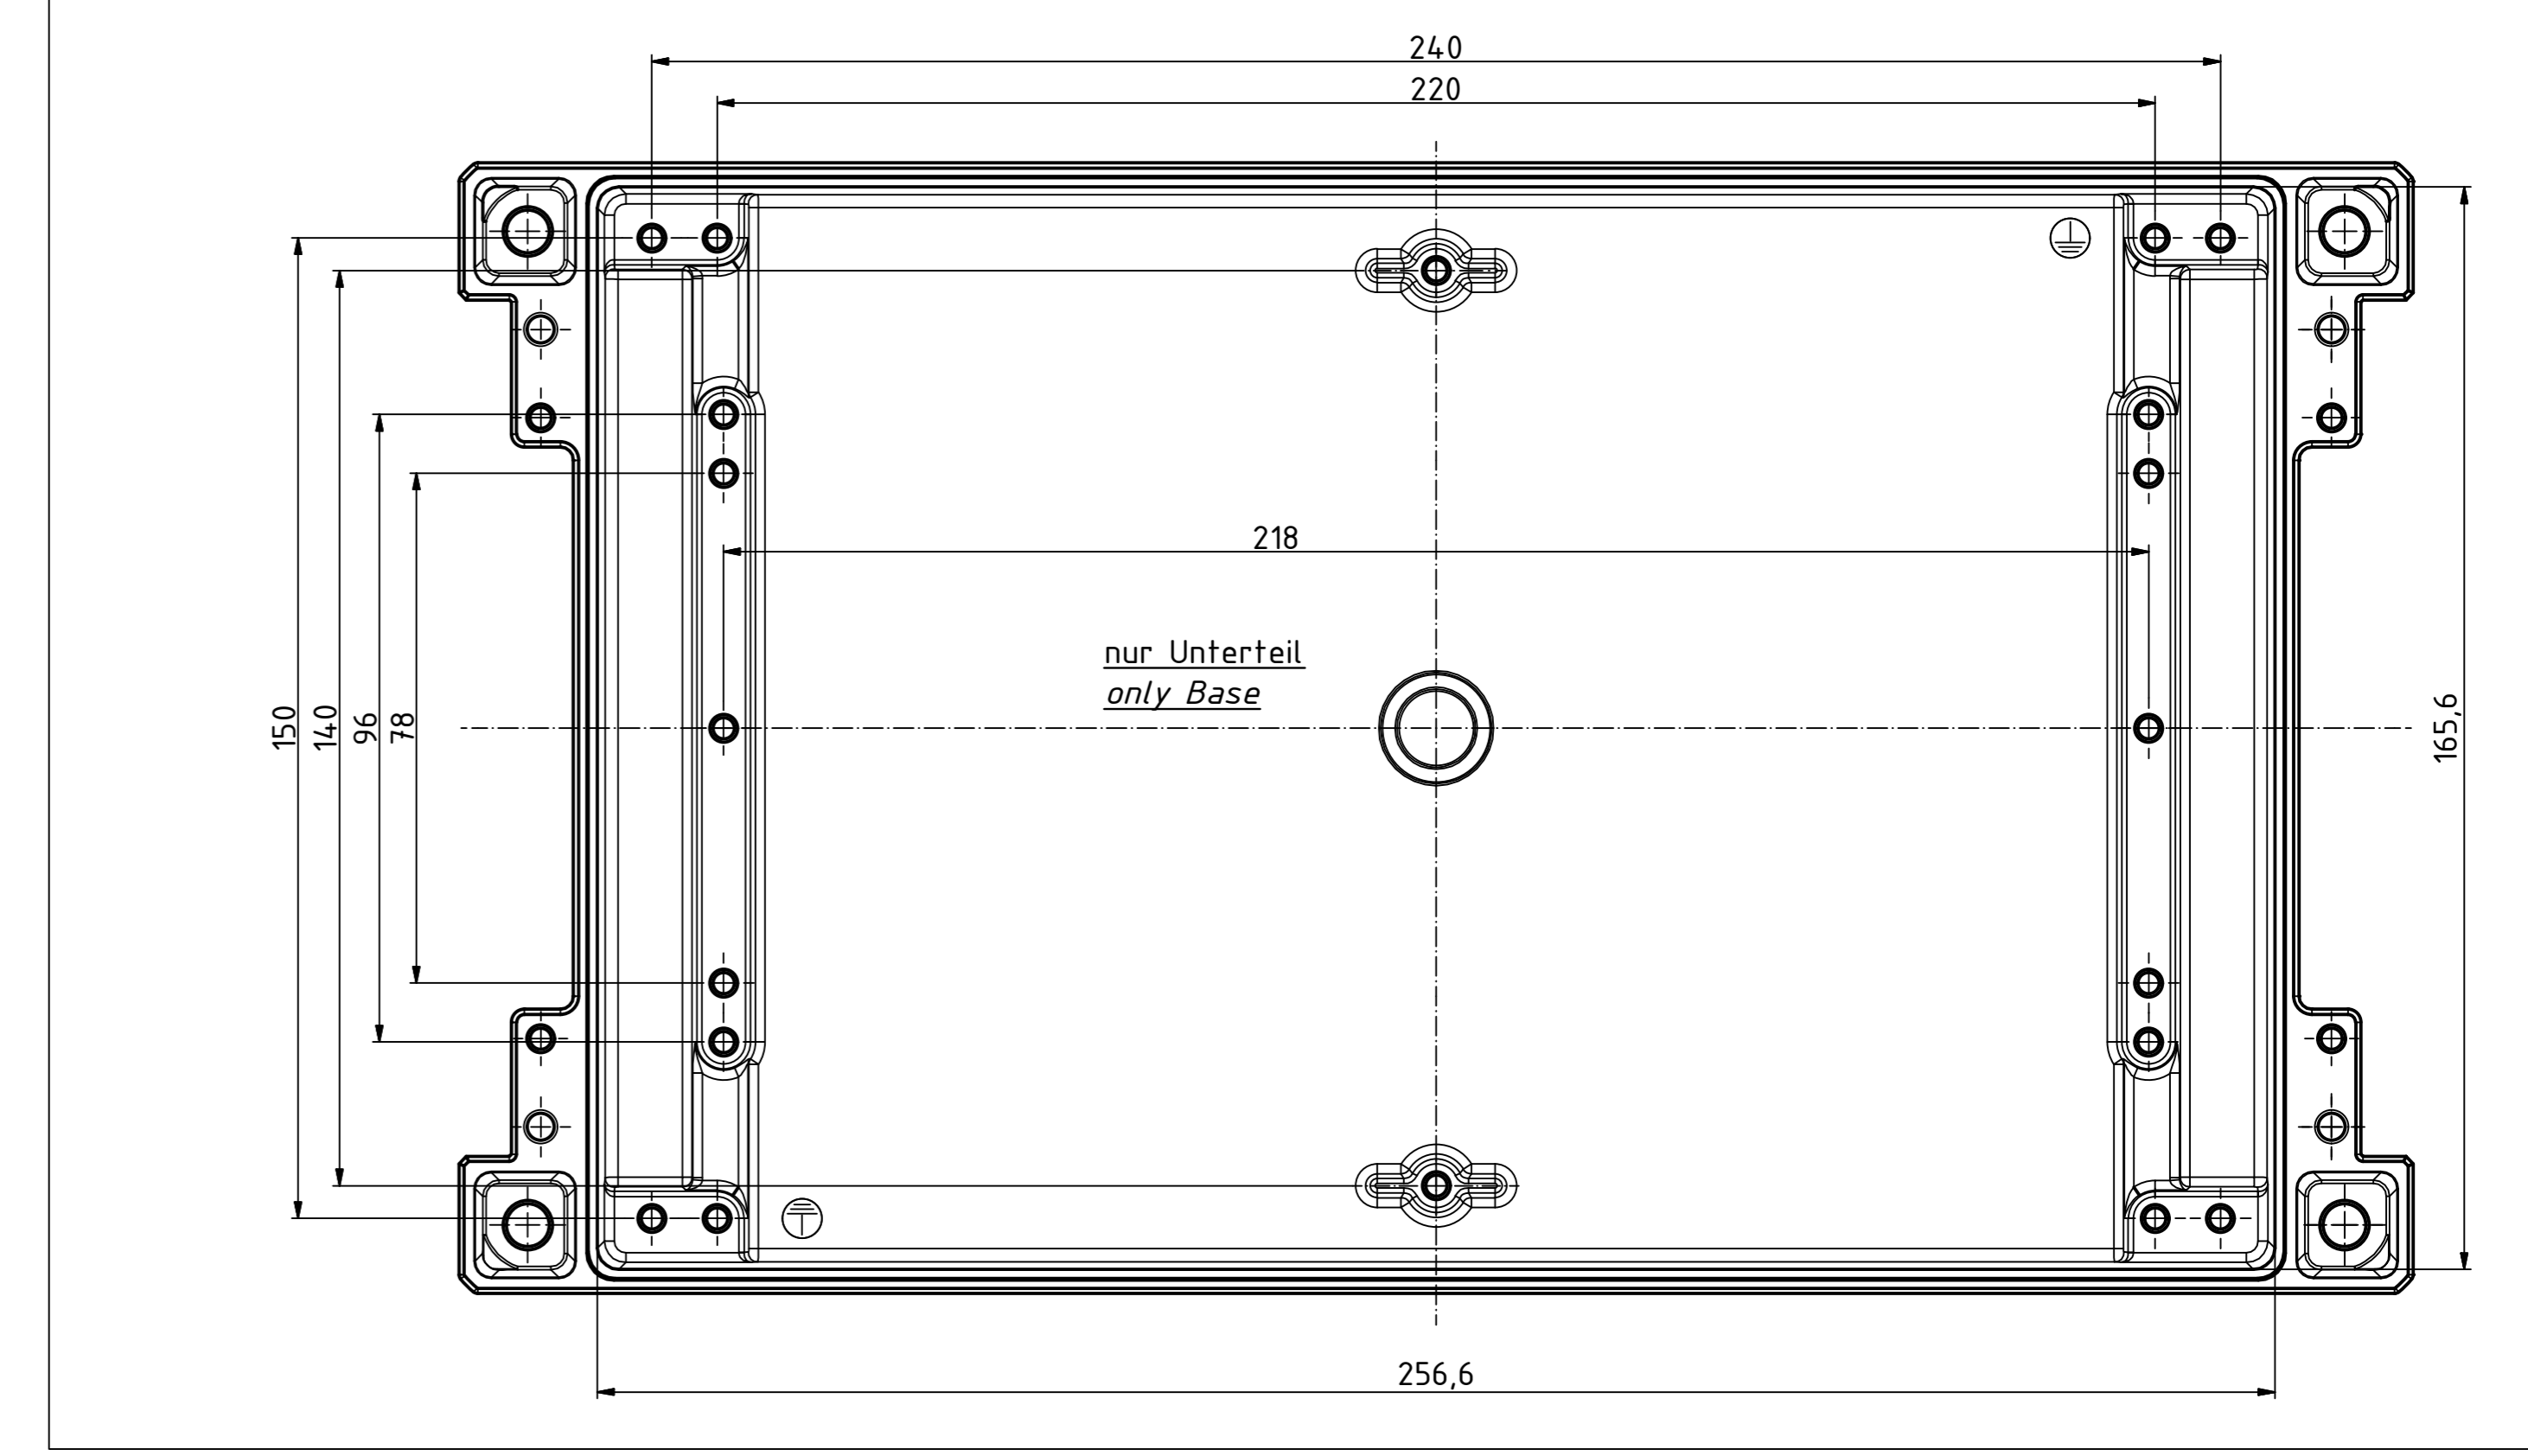

B-B (1 : 1)

A-A (1 : 1)

"Schutzzeichen nach DIN ISO 16256 beachten" "Please pay attention to copyright mark DIN ISO 16256"

Maßstab/ Scale:	1:1
Zeichnungs-Nr. / Drawing-No.:	OK 5420.045.01
Artikel / Article:	Bocube Aluminium
	BA 281709-...
	Katalogzg./Catalogue draw.
Ä Nr. / Alt. No.:	
Datum/ Date:	
DISK:	2403721dw
Datum/Date:	25.03.2014, EW