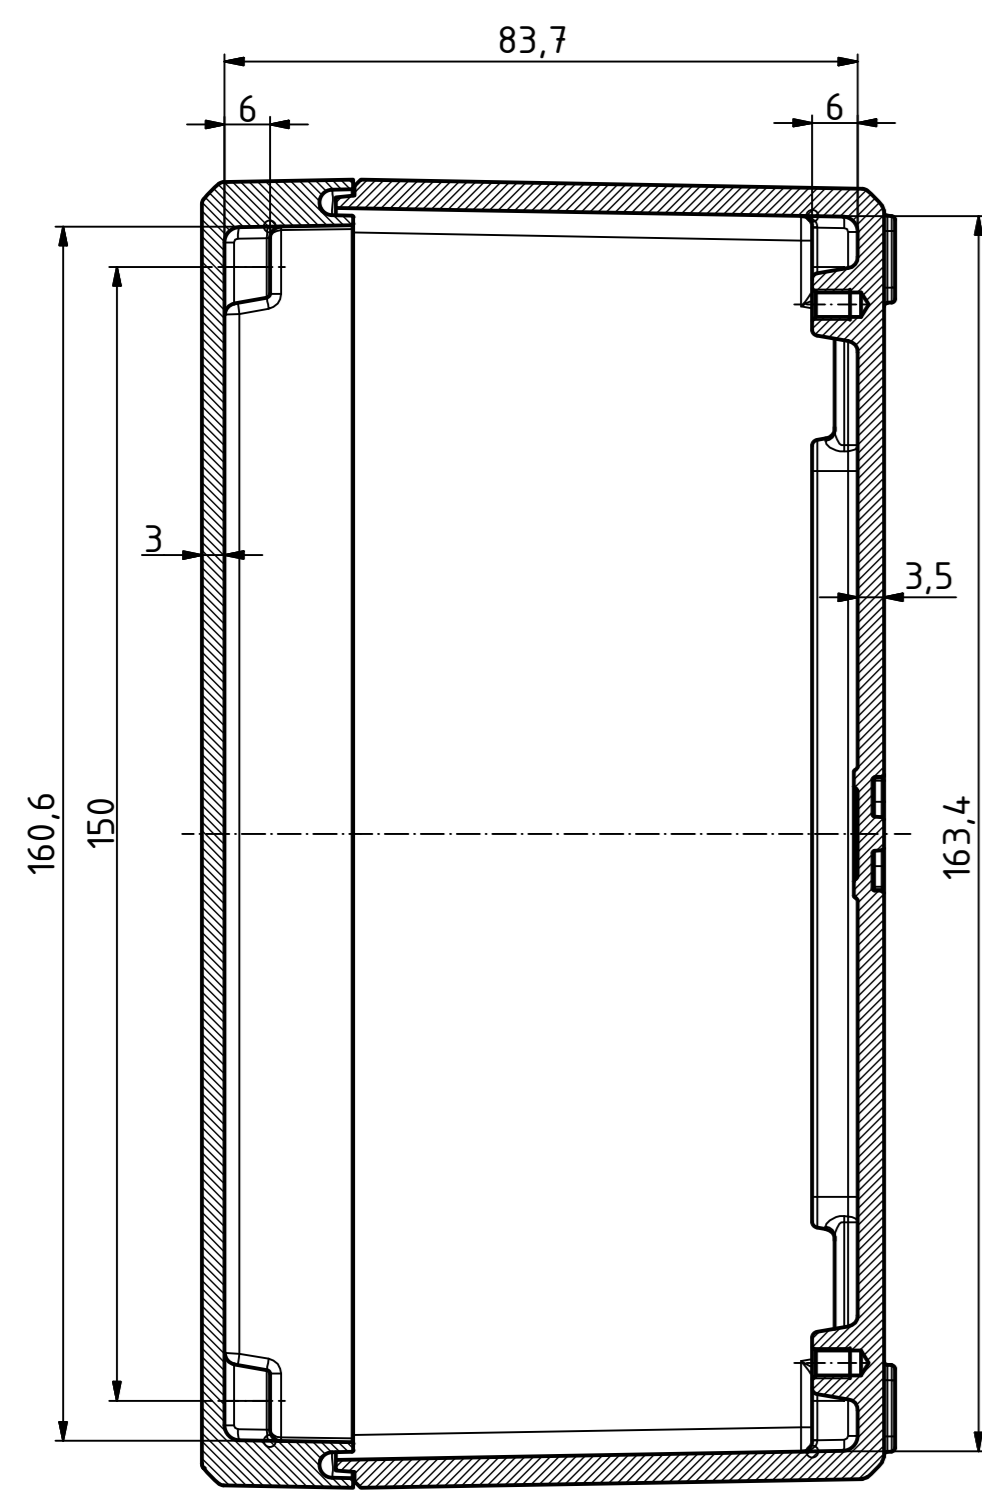

B-B (1 : 1)

A-A (1 : 1)

"Schutzzeichen nach DIN ISO 16256 beachten" "Please pay attention to copyright mark DIN ISO 16256"

Maßstab/ Scale:	1:1
Zeichnungs-Nr. / Drawing-No.:	OK 5420.045.01
Artikel / Article:	Bocube Aluminium
	BA 281709-...
	Katalogzg./Catalogue draw.
Ä Nr. / Alt. No.:	
Datum/ Date:	
DISK:	2403721dw
Datum/Date:	25.03.2014, EW