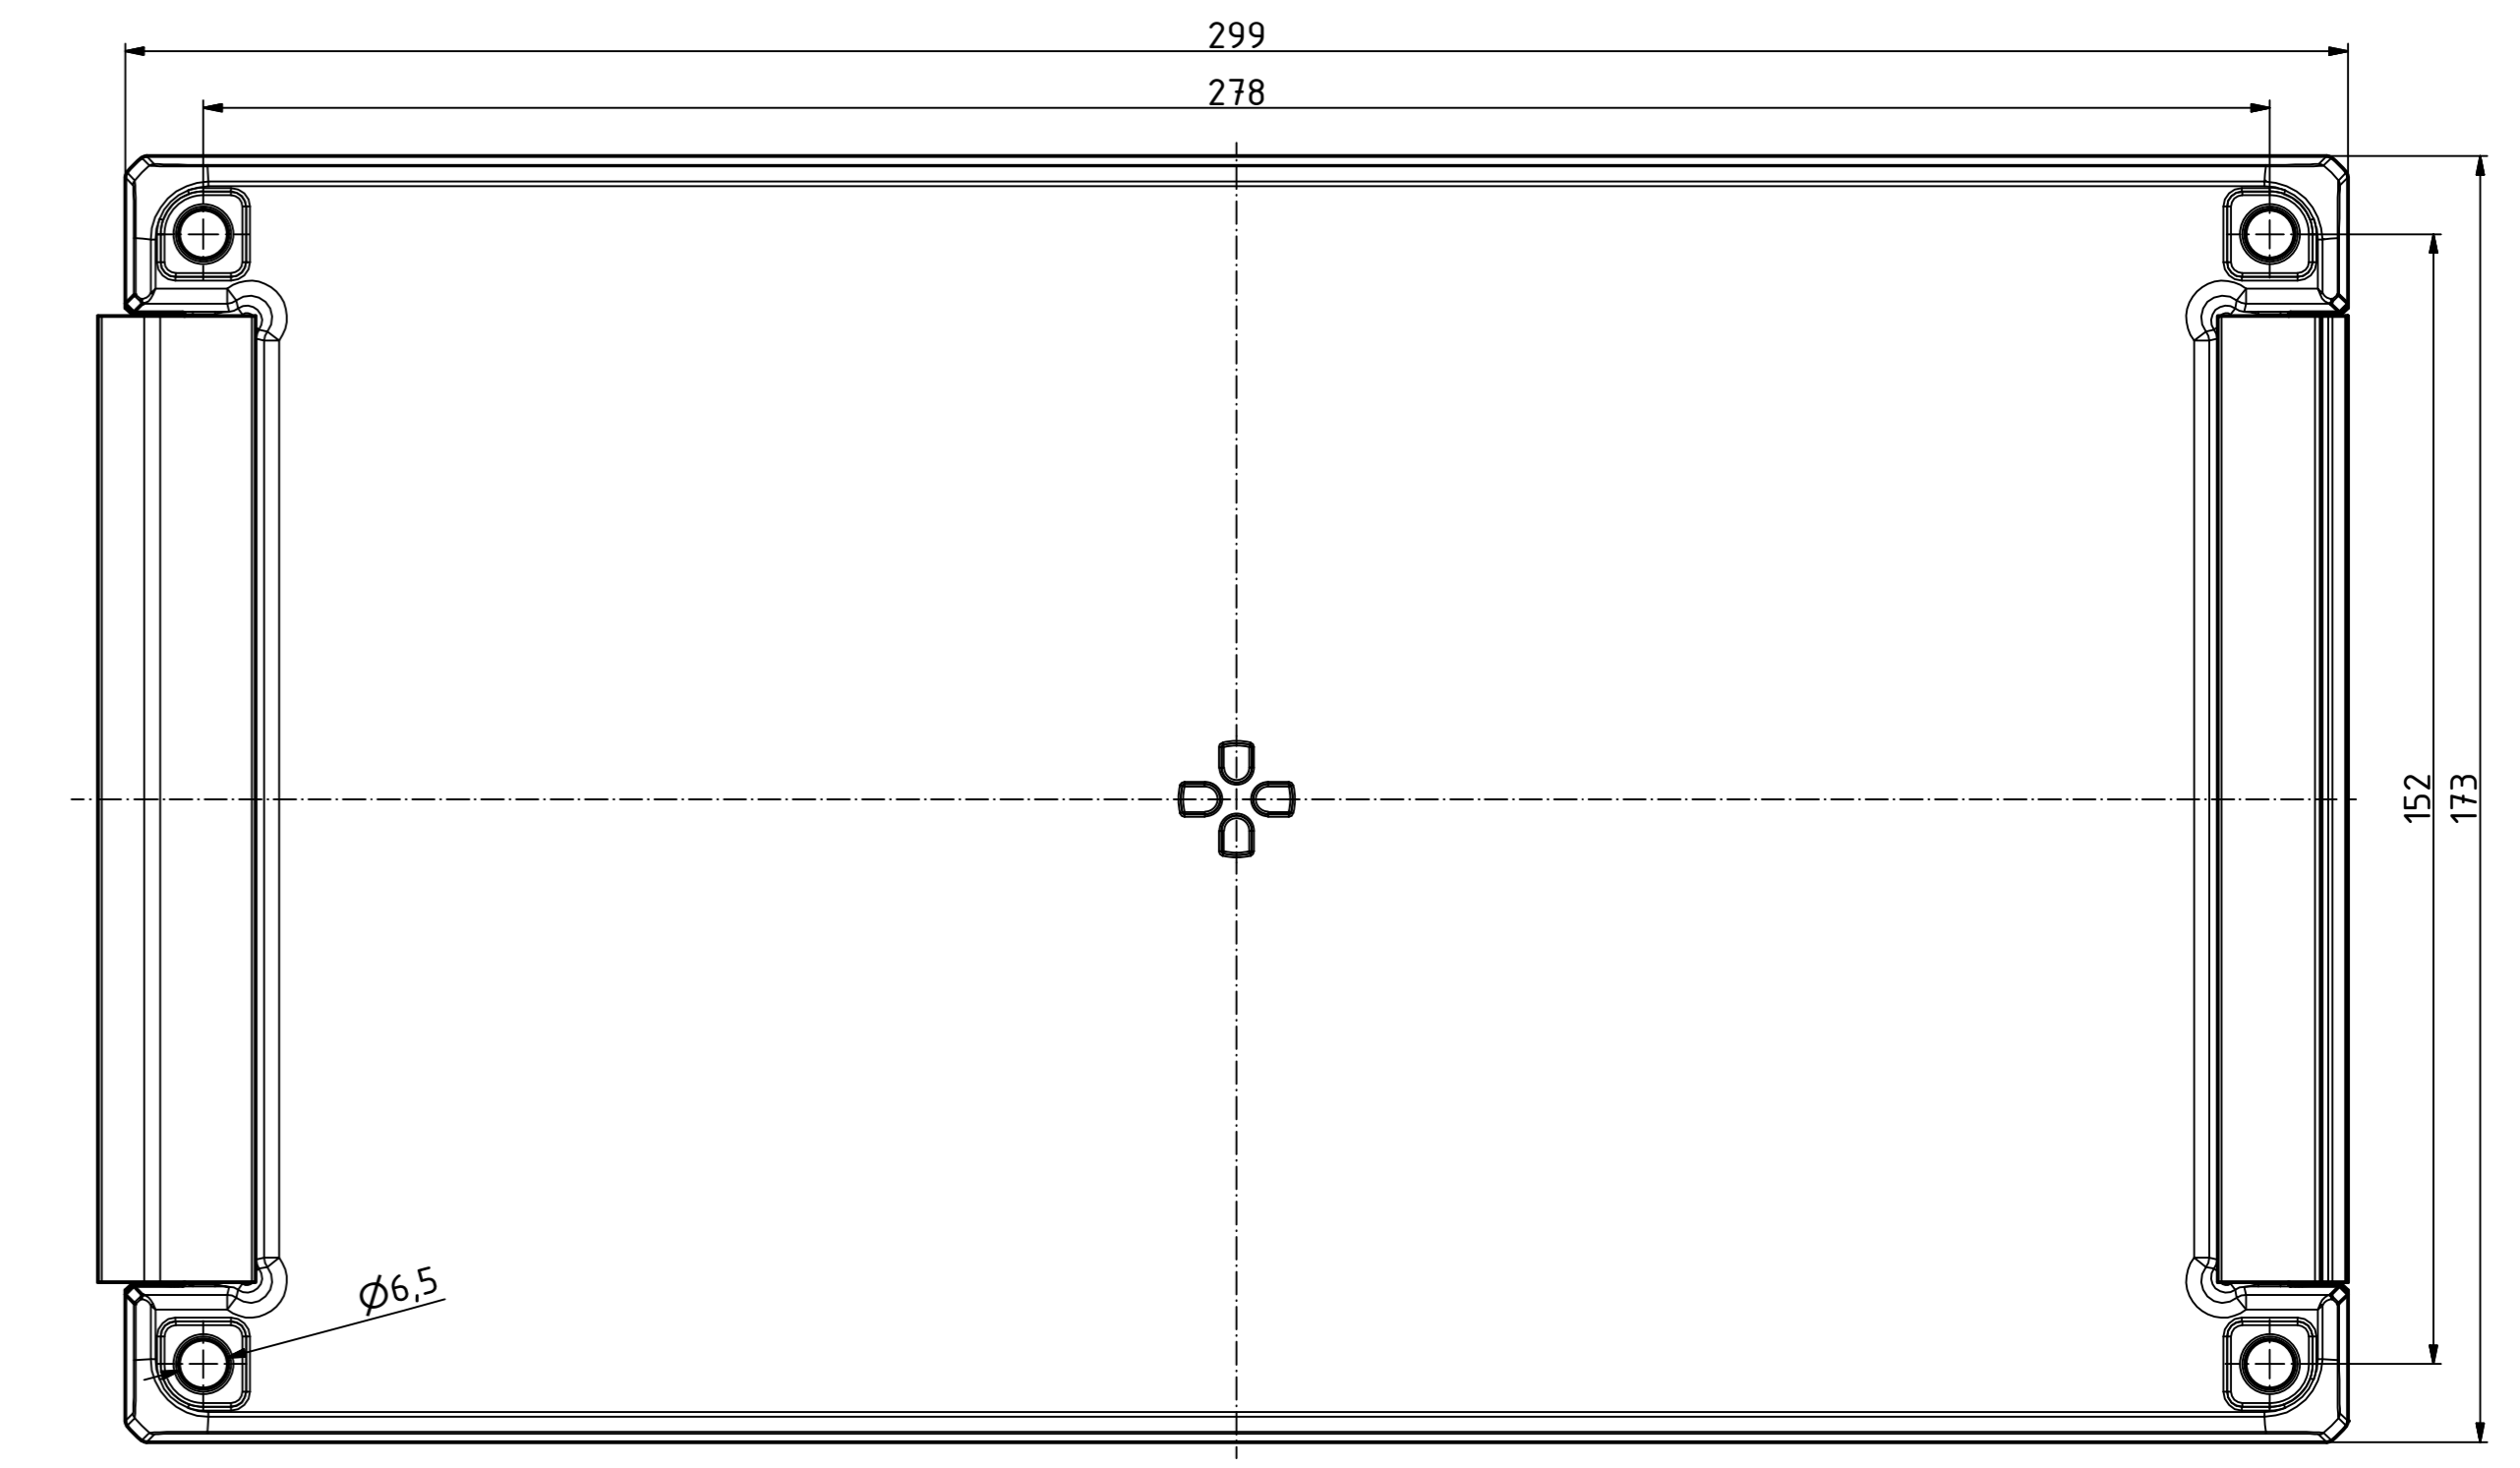

B-B (1 : 1)

A-A (1 : 1)

"Schutzzeichen nach DIN ISO 16256 beachten" "Please pay attention to copyright mark DIN ISO 16256"

Maßstab/ Scale:	1:1
Zeichnungs-Nr. / Drawing-No.:	OK 5420.045.01
Artikel / Article:	Bocube Aluminium
	BA 281709-...
	Katalogzg./Catalogue draw.
Ä Nr. / Alt. No.:	
Datum/ Date:	
DISK:	2403721dw
Datum/Date:	25.03.2014, EW