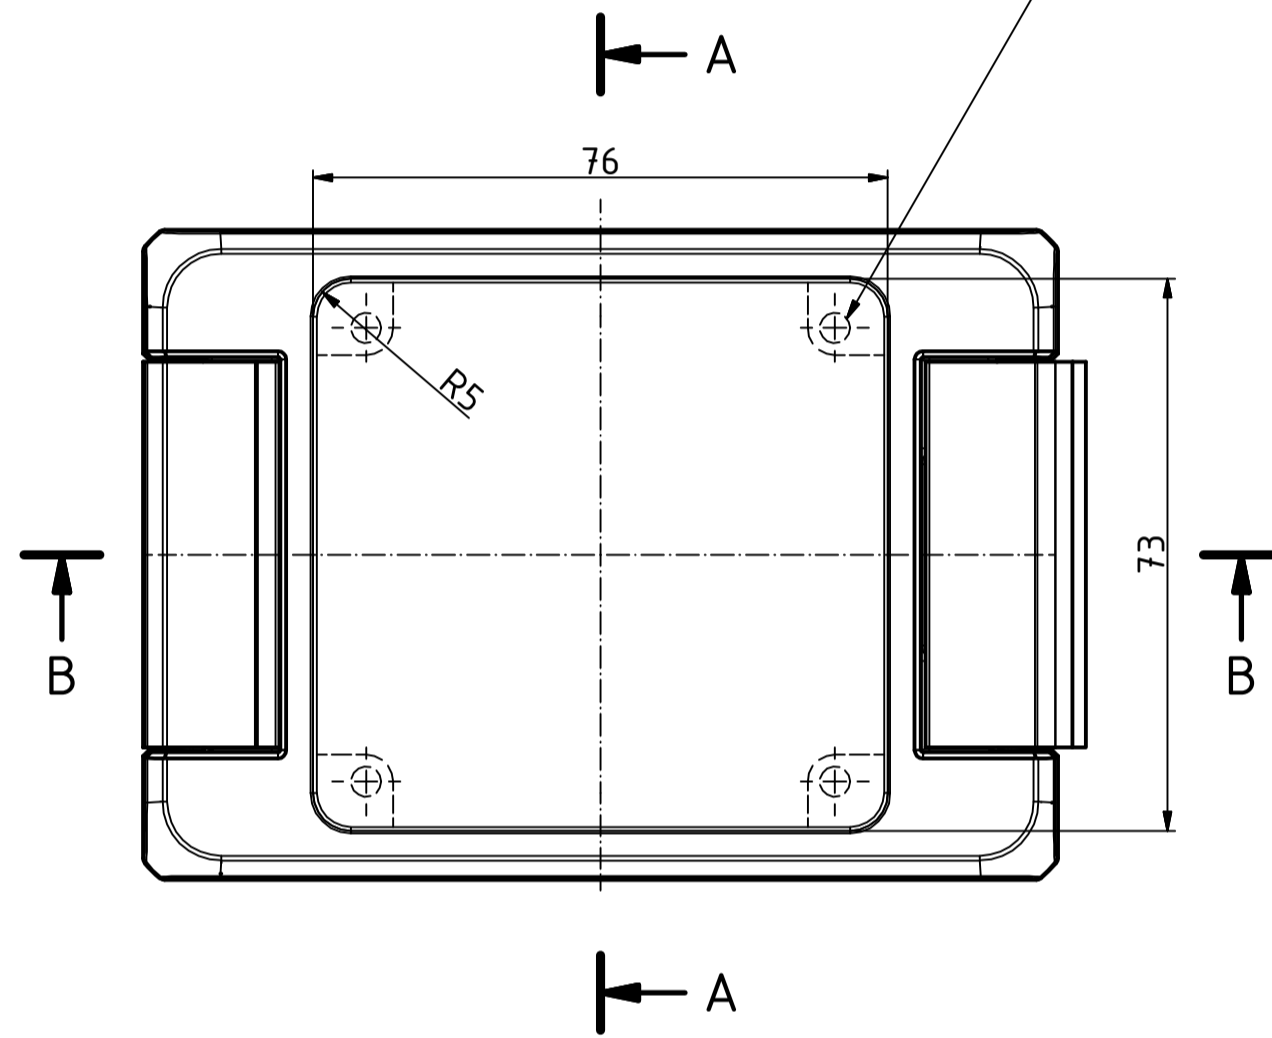

B-B (1 : 1)

A-A (1 : 1)

Maßstab/ Scale:	1:1	
Zeichnungs-Nr. / Drawing-No.:	1K 54.20.032.01	
Artikel / Article:	Bocube Aluminium BA 100806 F-...	
Katalogzg./Catalogue draw.		
A.Nr./ Alt.No.:		
Datum/ Date:		
DISK:	24.03708.idw	
Datum/Date:	23.09.2014	FW