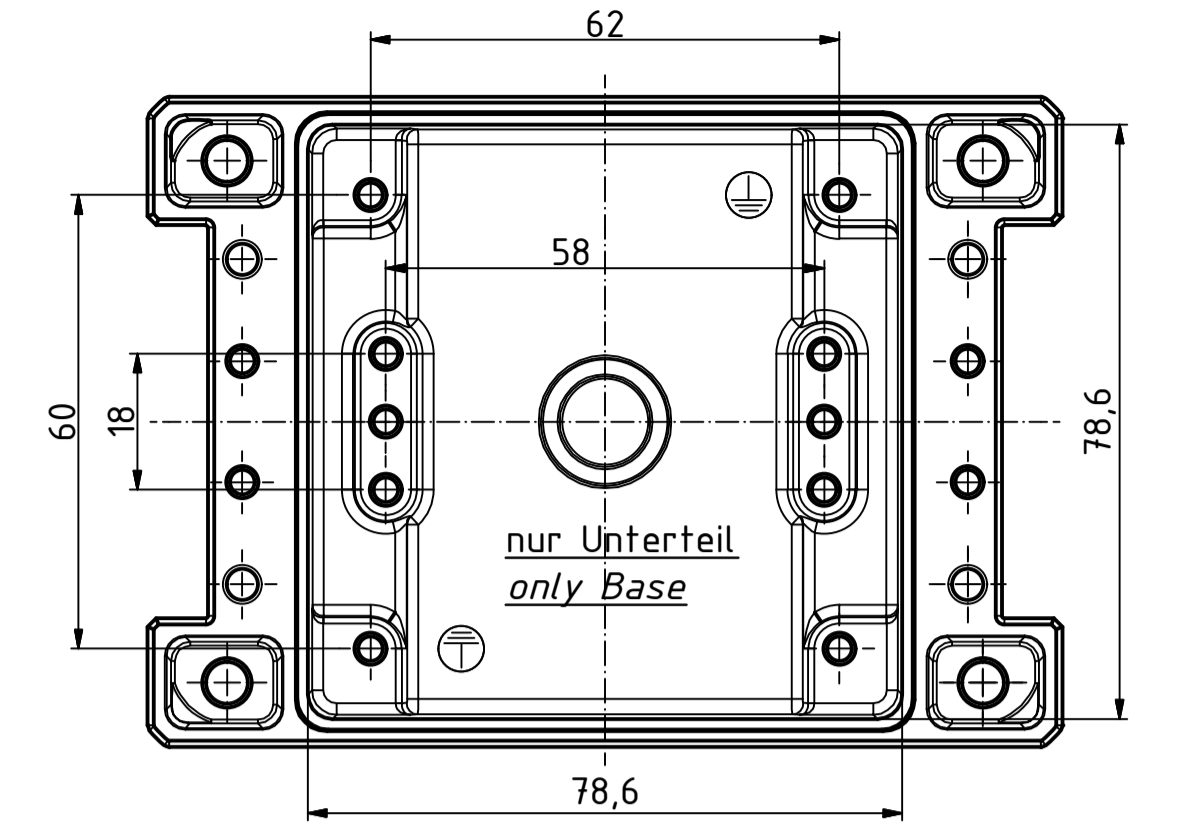

B-B (1 : 1)

A-A (1 : 1)

Maßstab/ Scale:	1:1	
Zeichnungs-Nr. / Drawing-No.:	1K 54.20.032.01	
Artikel / Article:	Bocube Aluminium BA 100806 F-...	
Katalogzg./Catalogue draw.		
A.Nr./ Alt.No.:		
Datum/ Date:		
DISK:	24.03708.idw	
Datum/Date:	23.09.2014	FW