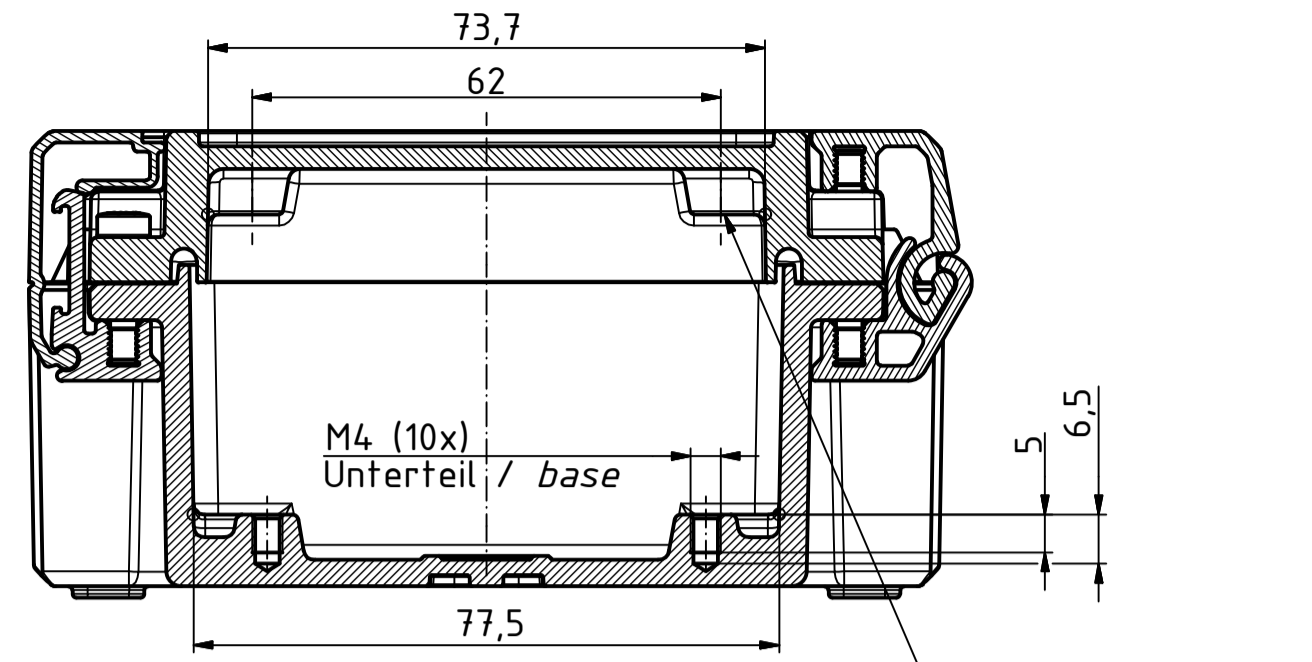

B-B (1 : 1)

A-A (1 : 1)

Maßstab/ Scale:	1:1	
Zeichnungs-Nr. / Drawing-No.:	1K 54.20.032.01	
Artikel / Article:	Bocube Aluminium BA 100806 F-...	
Katalogzg./Catalogue draw.		
A.Nr./ Alt.No.:		
Datum/ Date:		
DISK:	24.03708.idw	
Datum/Date:	23.09.2014	FW