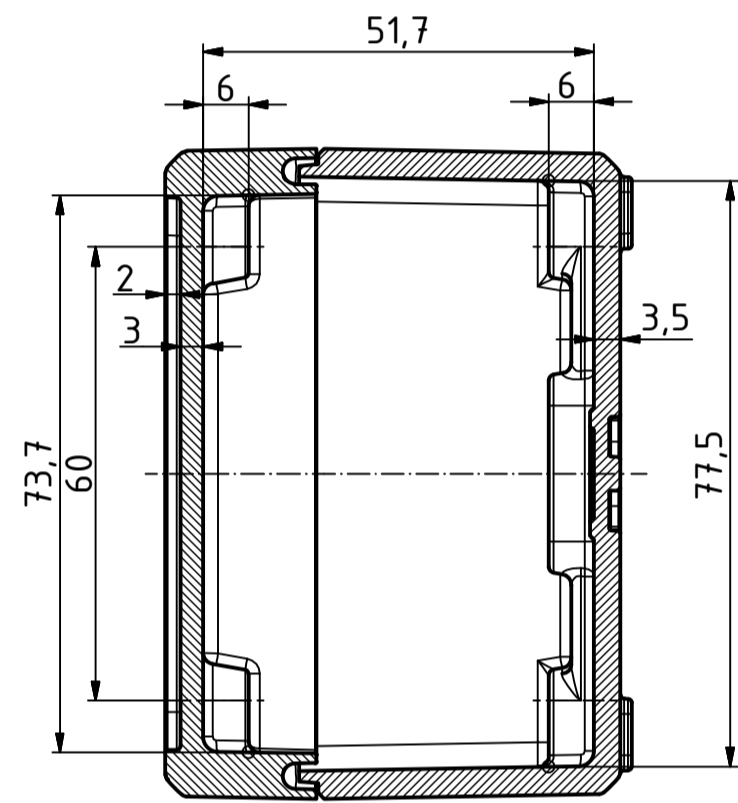

B-B (1 : 1)

A-A (1 : 1)

Maßstab/ Scale:	1:1	
Zeichnungs-Nr. / Drawing-No.:	1K 54.20.032.01	
Artikel / Article:	Bocube Aluminium BA 100806 F-...	
Katalogzg./Catalogue draw.		
A.Nr./ Alt.No.:		
Datum/ Date:		
DISK:	24.03708.idw	
Datum/Date:	23.09.2014	FW