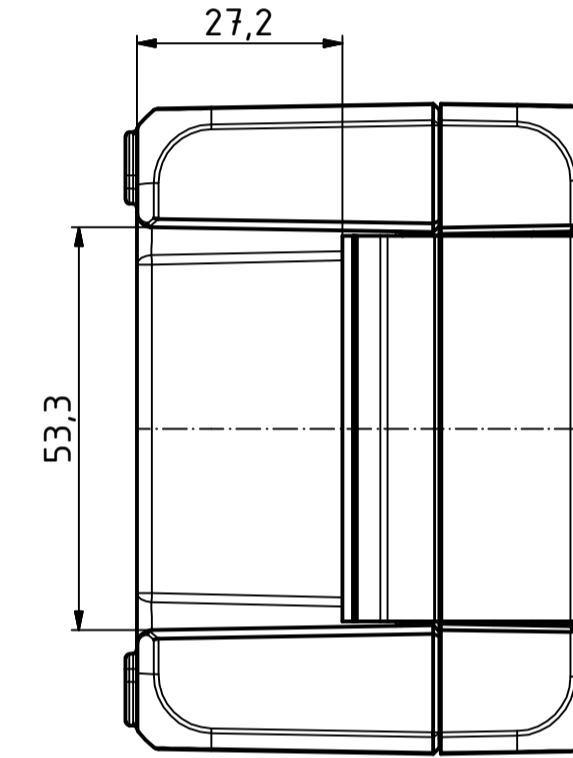

B-B (1 : 1)

A-A (1 : 1)

Maßstab/ Scale:	1:1	
Zeichnungs-Nr. / Drawing-No.:	1K 54.20.032.01	
Artikel / Article:	Bocube Aluminium BA 100806 F-...	
Katalogzg./Catalogue draw.		
A.Nr./ Alt.No.:		
Datum/ Date:		
DISK:	24.03708.idw	
Datum/Date:	23.09.2014	FW