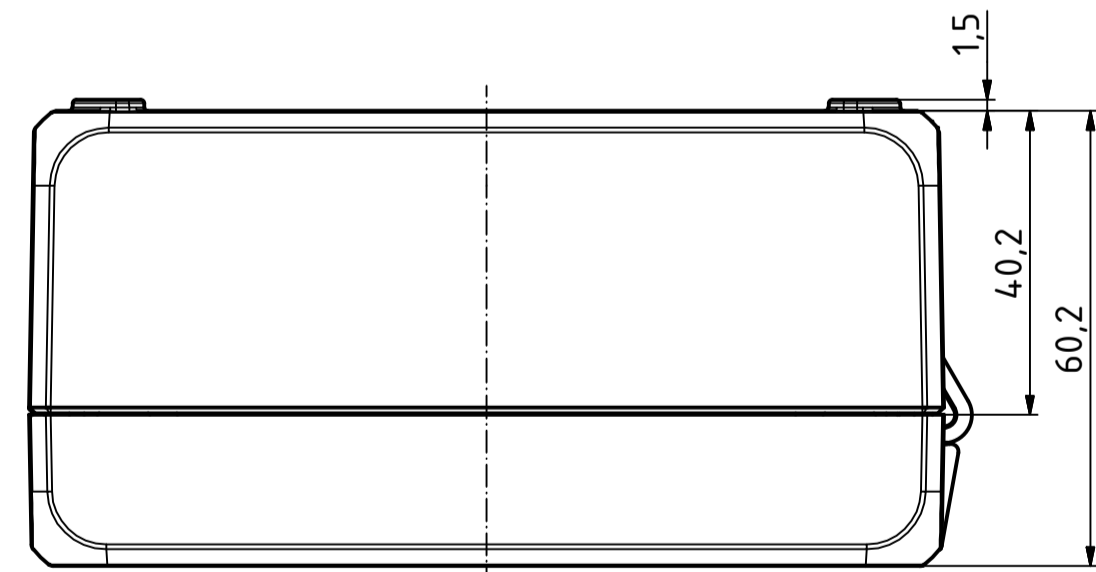

B-B (1 : 1)

A-A (1 : 1)

Maßstab/ Scale:	1:1	
Zeichnungs-Nr. / Drawing-No.:	1K 54.20.032.01	
Artikel / Article:	Bocube Aluminium BA 100806 F-...	
Katalogzg./Catalogue draw.		
A.Nr./ Alt.No.:		
Datum/ Date:		
DISK:	24.03708.idw	
Datum/Date:	23.09.2014	FW