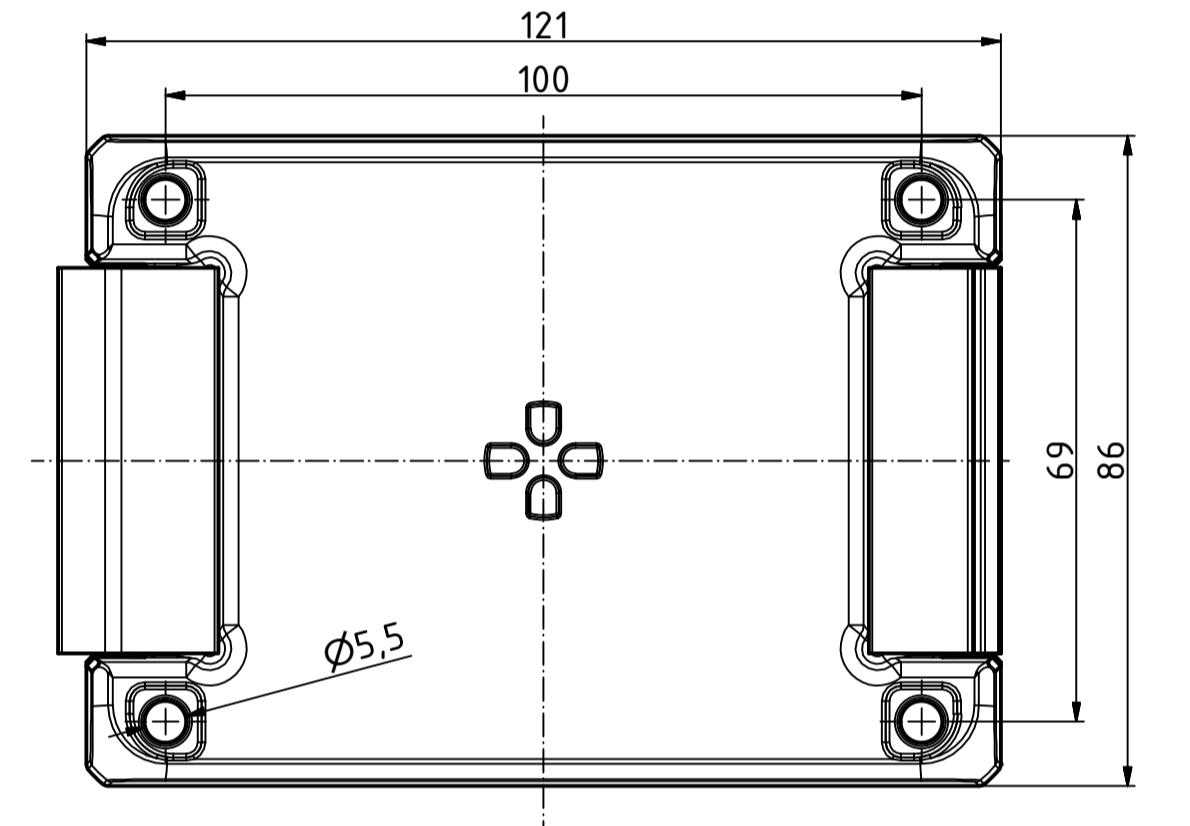

B-B (1 : 1)

A-A (1 : 1)

Maßstab/ Scale:	1:1	
Zeichnungs-Nr. / Drawing-No.:	1K 54.20.032.01	
Artikel / Article:	Bocube Aluminium BA 100806 F-...	
Katalogzg./Catalogue draw.		
A.Nr./ Alt.No.:		
Datum/ Date:		
DISK:	24.03708.idw	
Datum/Date:	23.09.2014	FW