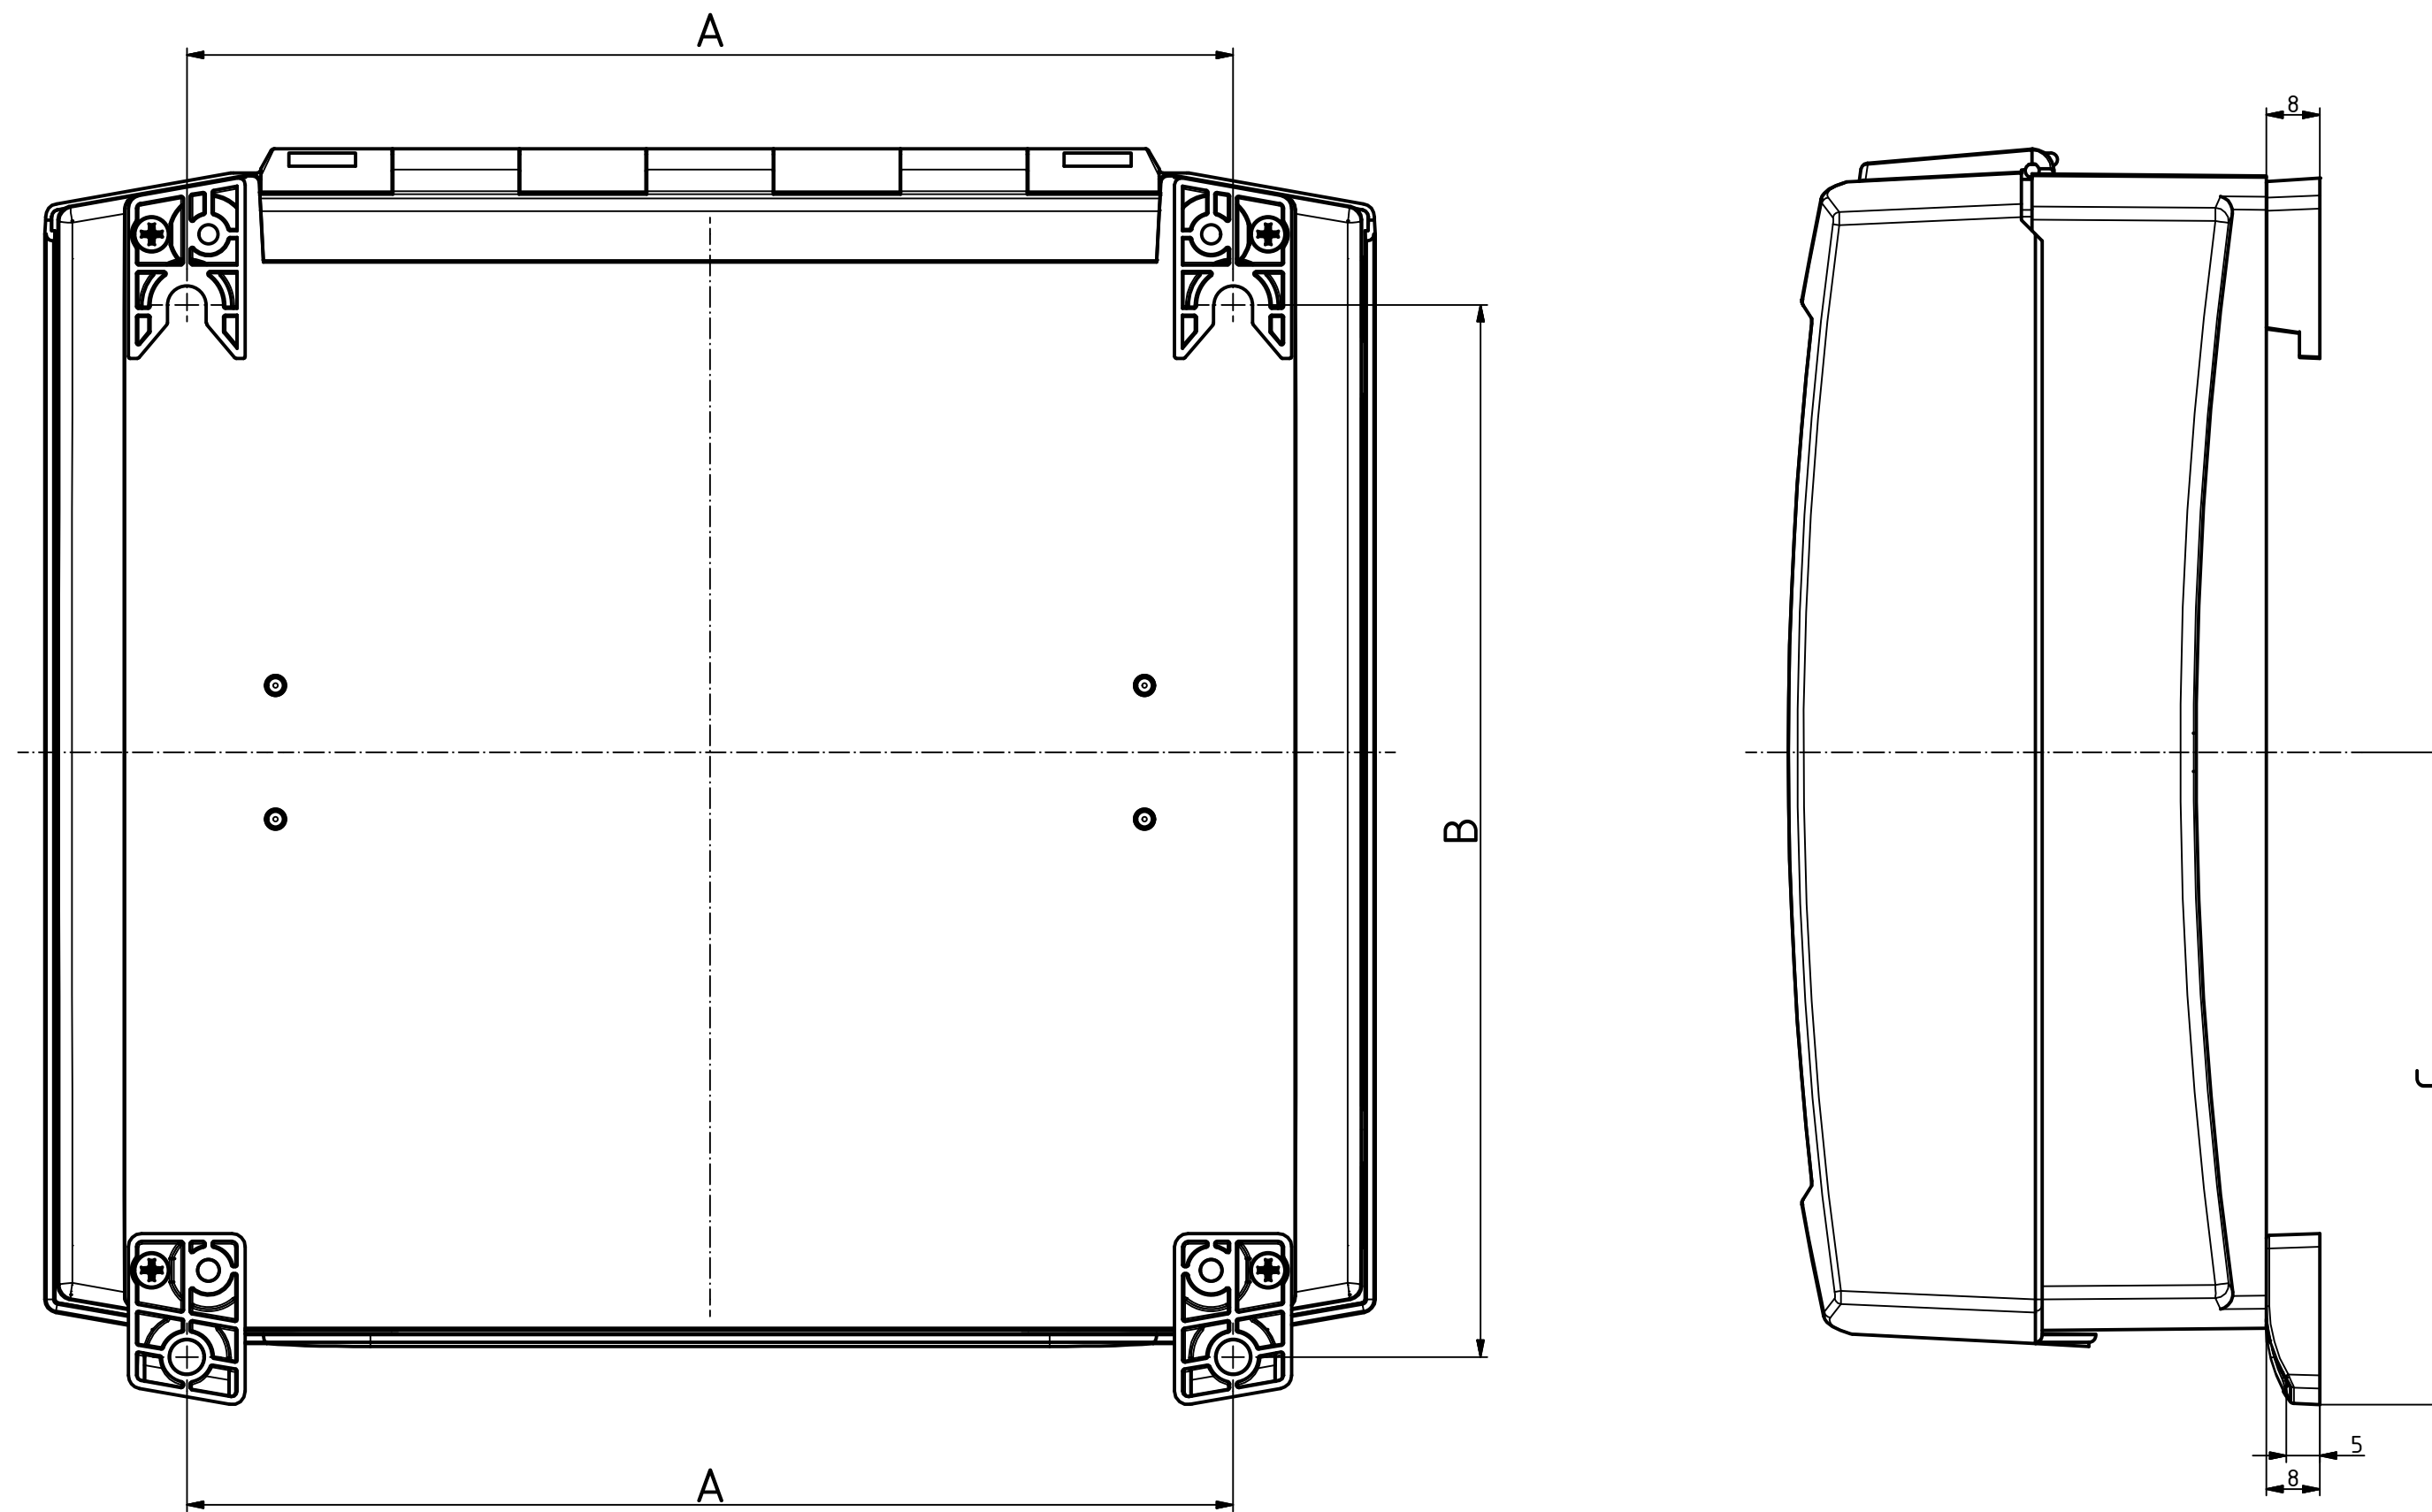

"Schutzvermerk nach DIN ISO 16016 beachten". "Please pay attention to copyright note DIN ISO 16016"

Modell / Model	A	B	C
BOCARD, BCD 160	156,5	157,4	97,6
BOCARD, BCD 200	186,5	182,4	110,1
BOCARD, BCD 250	221,5	212,4	125,1
BOCARD, BCD 310	281,5	267,4	152,6
BOCARD, BCD 400	361,5	322,4	180,1

ISO ( 1 : 2 )

Maßstab/ Scale:	1:1 (1:2)	
Zeichnungs-Nr. / Drawing-No.:	2K 5335.350.01	
Artikel / Article:	BOCARD BCD_	
	Wandaufhängung	
	Katalogzeichnung / catalogue drawing	
A.Nr./ Alt.No.:	Datum/ Date:	
DISK:	2603510.idw	
Datum/Date:	27.11.2012 NR	