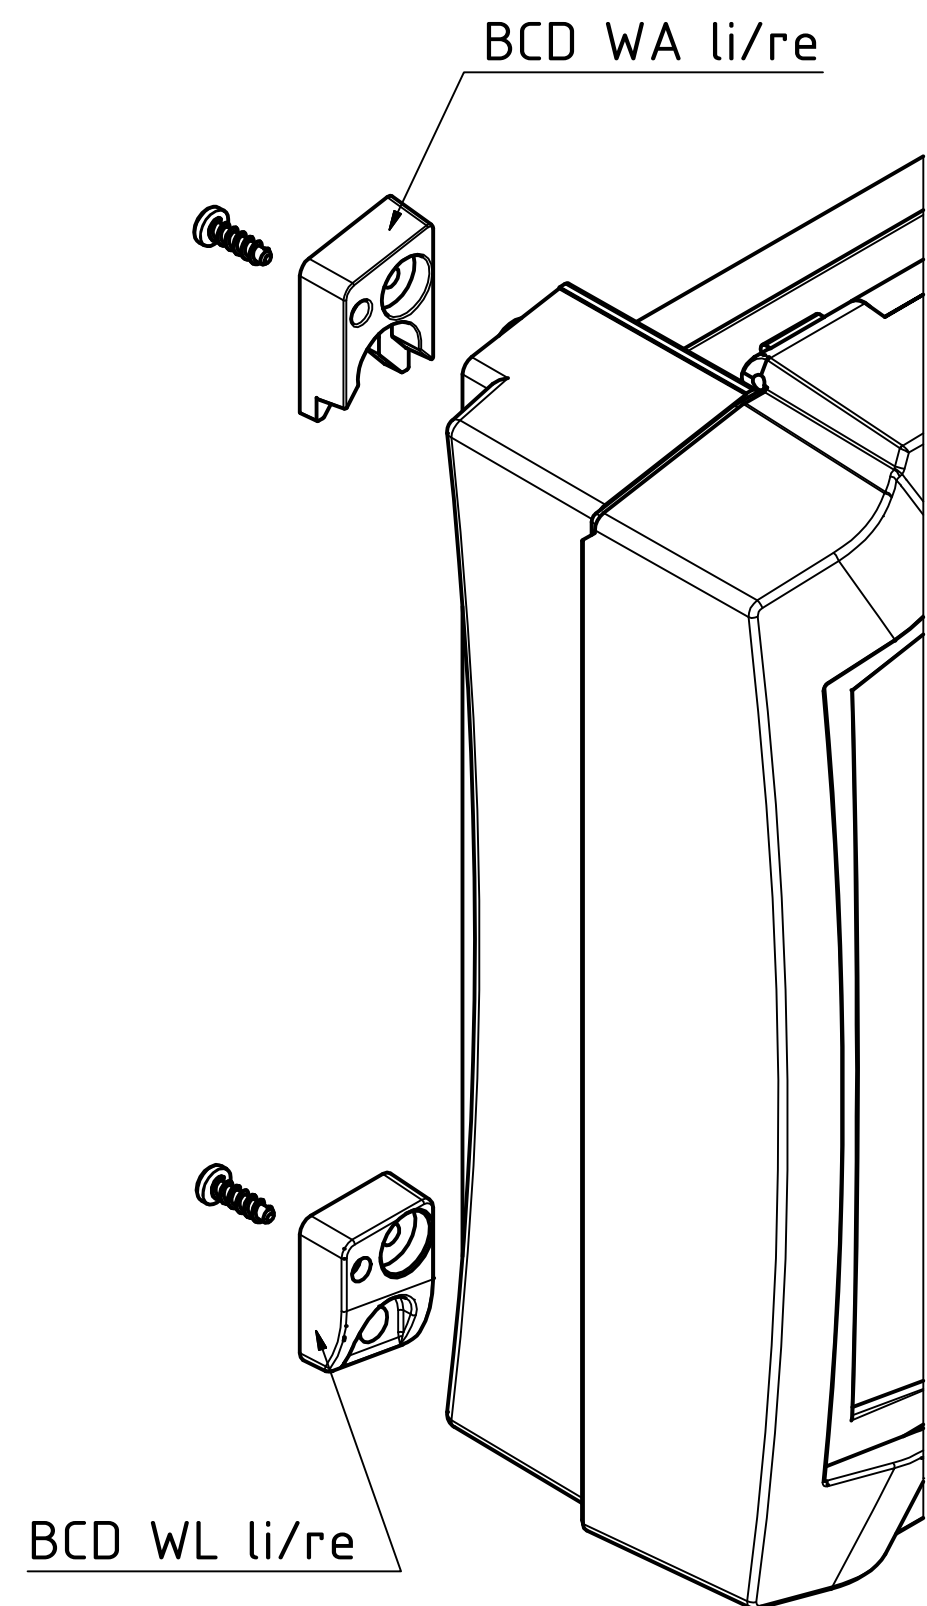

"Schutzvermerk nach DIN ISO 16016 beachten". "Please pay attention to copyright note DIN ISO 16016"

Modell / Model	A	B	C
BOCARD, BCD 160	156,5	157,4	97,6
BOCARD, BCD 200	186,5	182,4	110,1
BOCARD, BCD 250	221,5	212,4	125,1
BOCARD, BCD 310	281,5	267,4	152,6
BOCARD, BCD 400	361,5	322,4	180,1

ISO ( 1 : 2 )

Maßstab/ Scale:	1:1 (1:2)	
Zeichnungs-Nr. / Drawing-No.:	2K 5335.350.01	
Artikel / Article:	BOCARD BCD_	
	Wandaufhängung	
	Katalogzeichnung / catalogue drawing	
A.Nr./ Alt.No.:	Datum/ Date:	
DISK:	2603510.idw	
Datum/Date:	27.11.2012 NR	