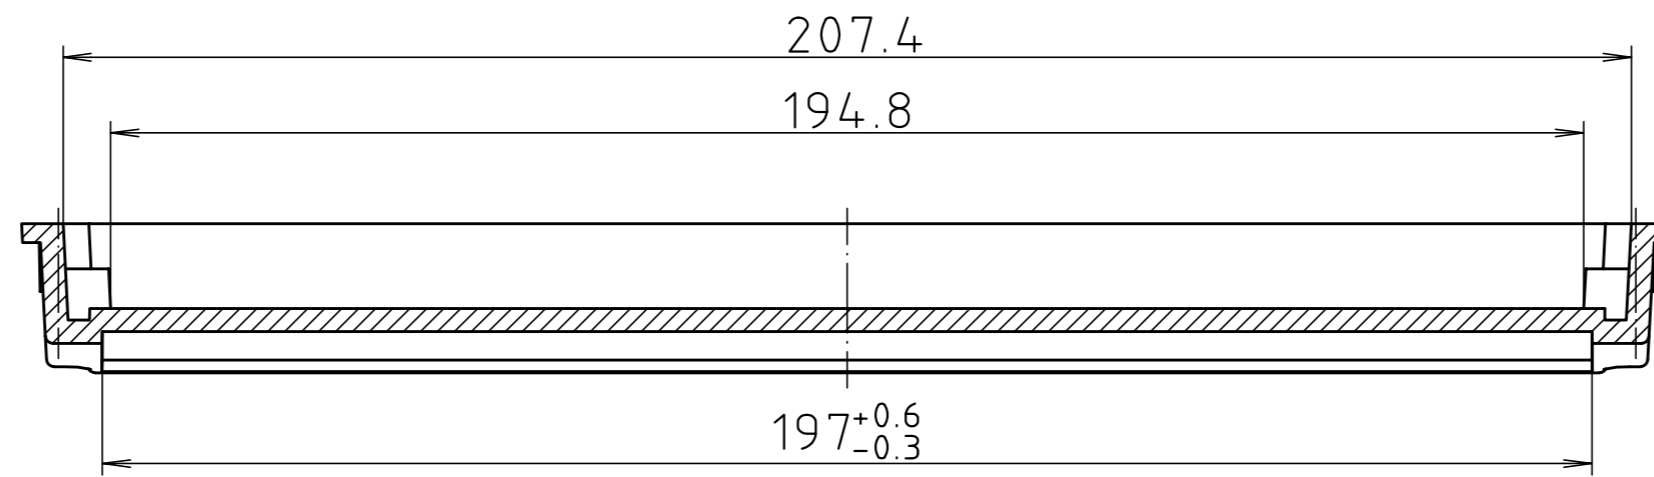

"Schutzvermerk nach DIN ISO 16016 beachten." "Please pay attention to copyright note DIN ISO 16016"

Maßstab/ Scale:	1:1	
Zeichnungs-Nr. / Drawing-No.:	2K 5335.083.01	
Artikel / Article:	BCD 200 KR D	
	- Katalogzeichnung/Catalogue drawing	
A.Nr./ Art.-No.:	Datum/ Date:	
DISK:	2 602 384	
Datum/Date:	31.03.04 KH	