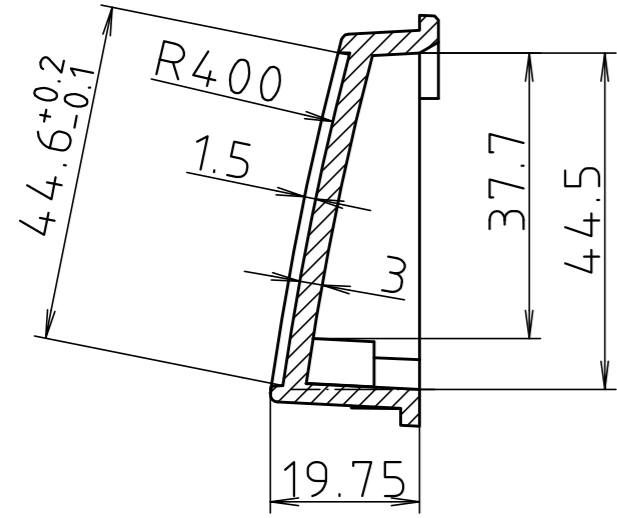

"Schutzvermerk nach DIN ISO 16016 beachten." "Please pay attention to copyright note DIN ISO 16016"

Maßstab/ Scale:	1:1	
Zeichnungs-Nr. / Drawing-No.:	2K 5335.083.01	
Artikel / Article:	BCD 200 KR D	
	- Katalogzeichnung/Catalogue drawing	
A.Nr./ Art.-No.:	Datum/ Date:	
DISK:	2 602 384	
Datum/Date:	31.03.04 KH	