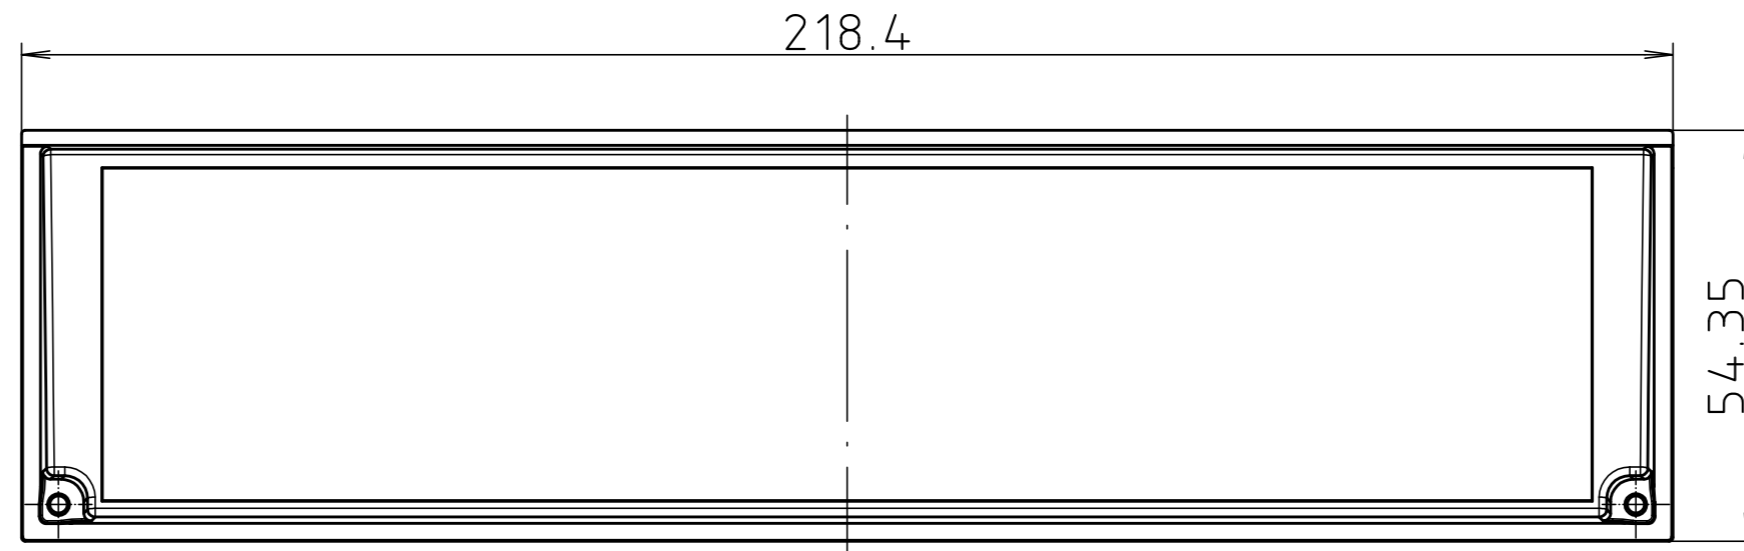

"Schutzvermerk nach DIN ISO 16016 beachten." "Please pay attention to copyright note DIN ISO 16016"

Maßstab/ Scale:	1:1	
Zeichnungs-Nr. / Drawing-No.:	2K 5335.083.01	
Artikel / Article:	BCD 200 KR D	
	- Katalogzeichnung/Catalogue drawing	
A.Nr./ Art.-No.:	Datum/ Date:	
DISK:	2 602 384	
Datum/Date:	31.03.04 KH	