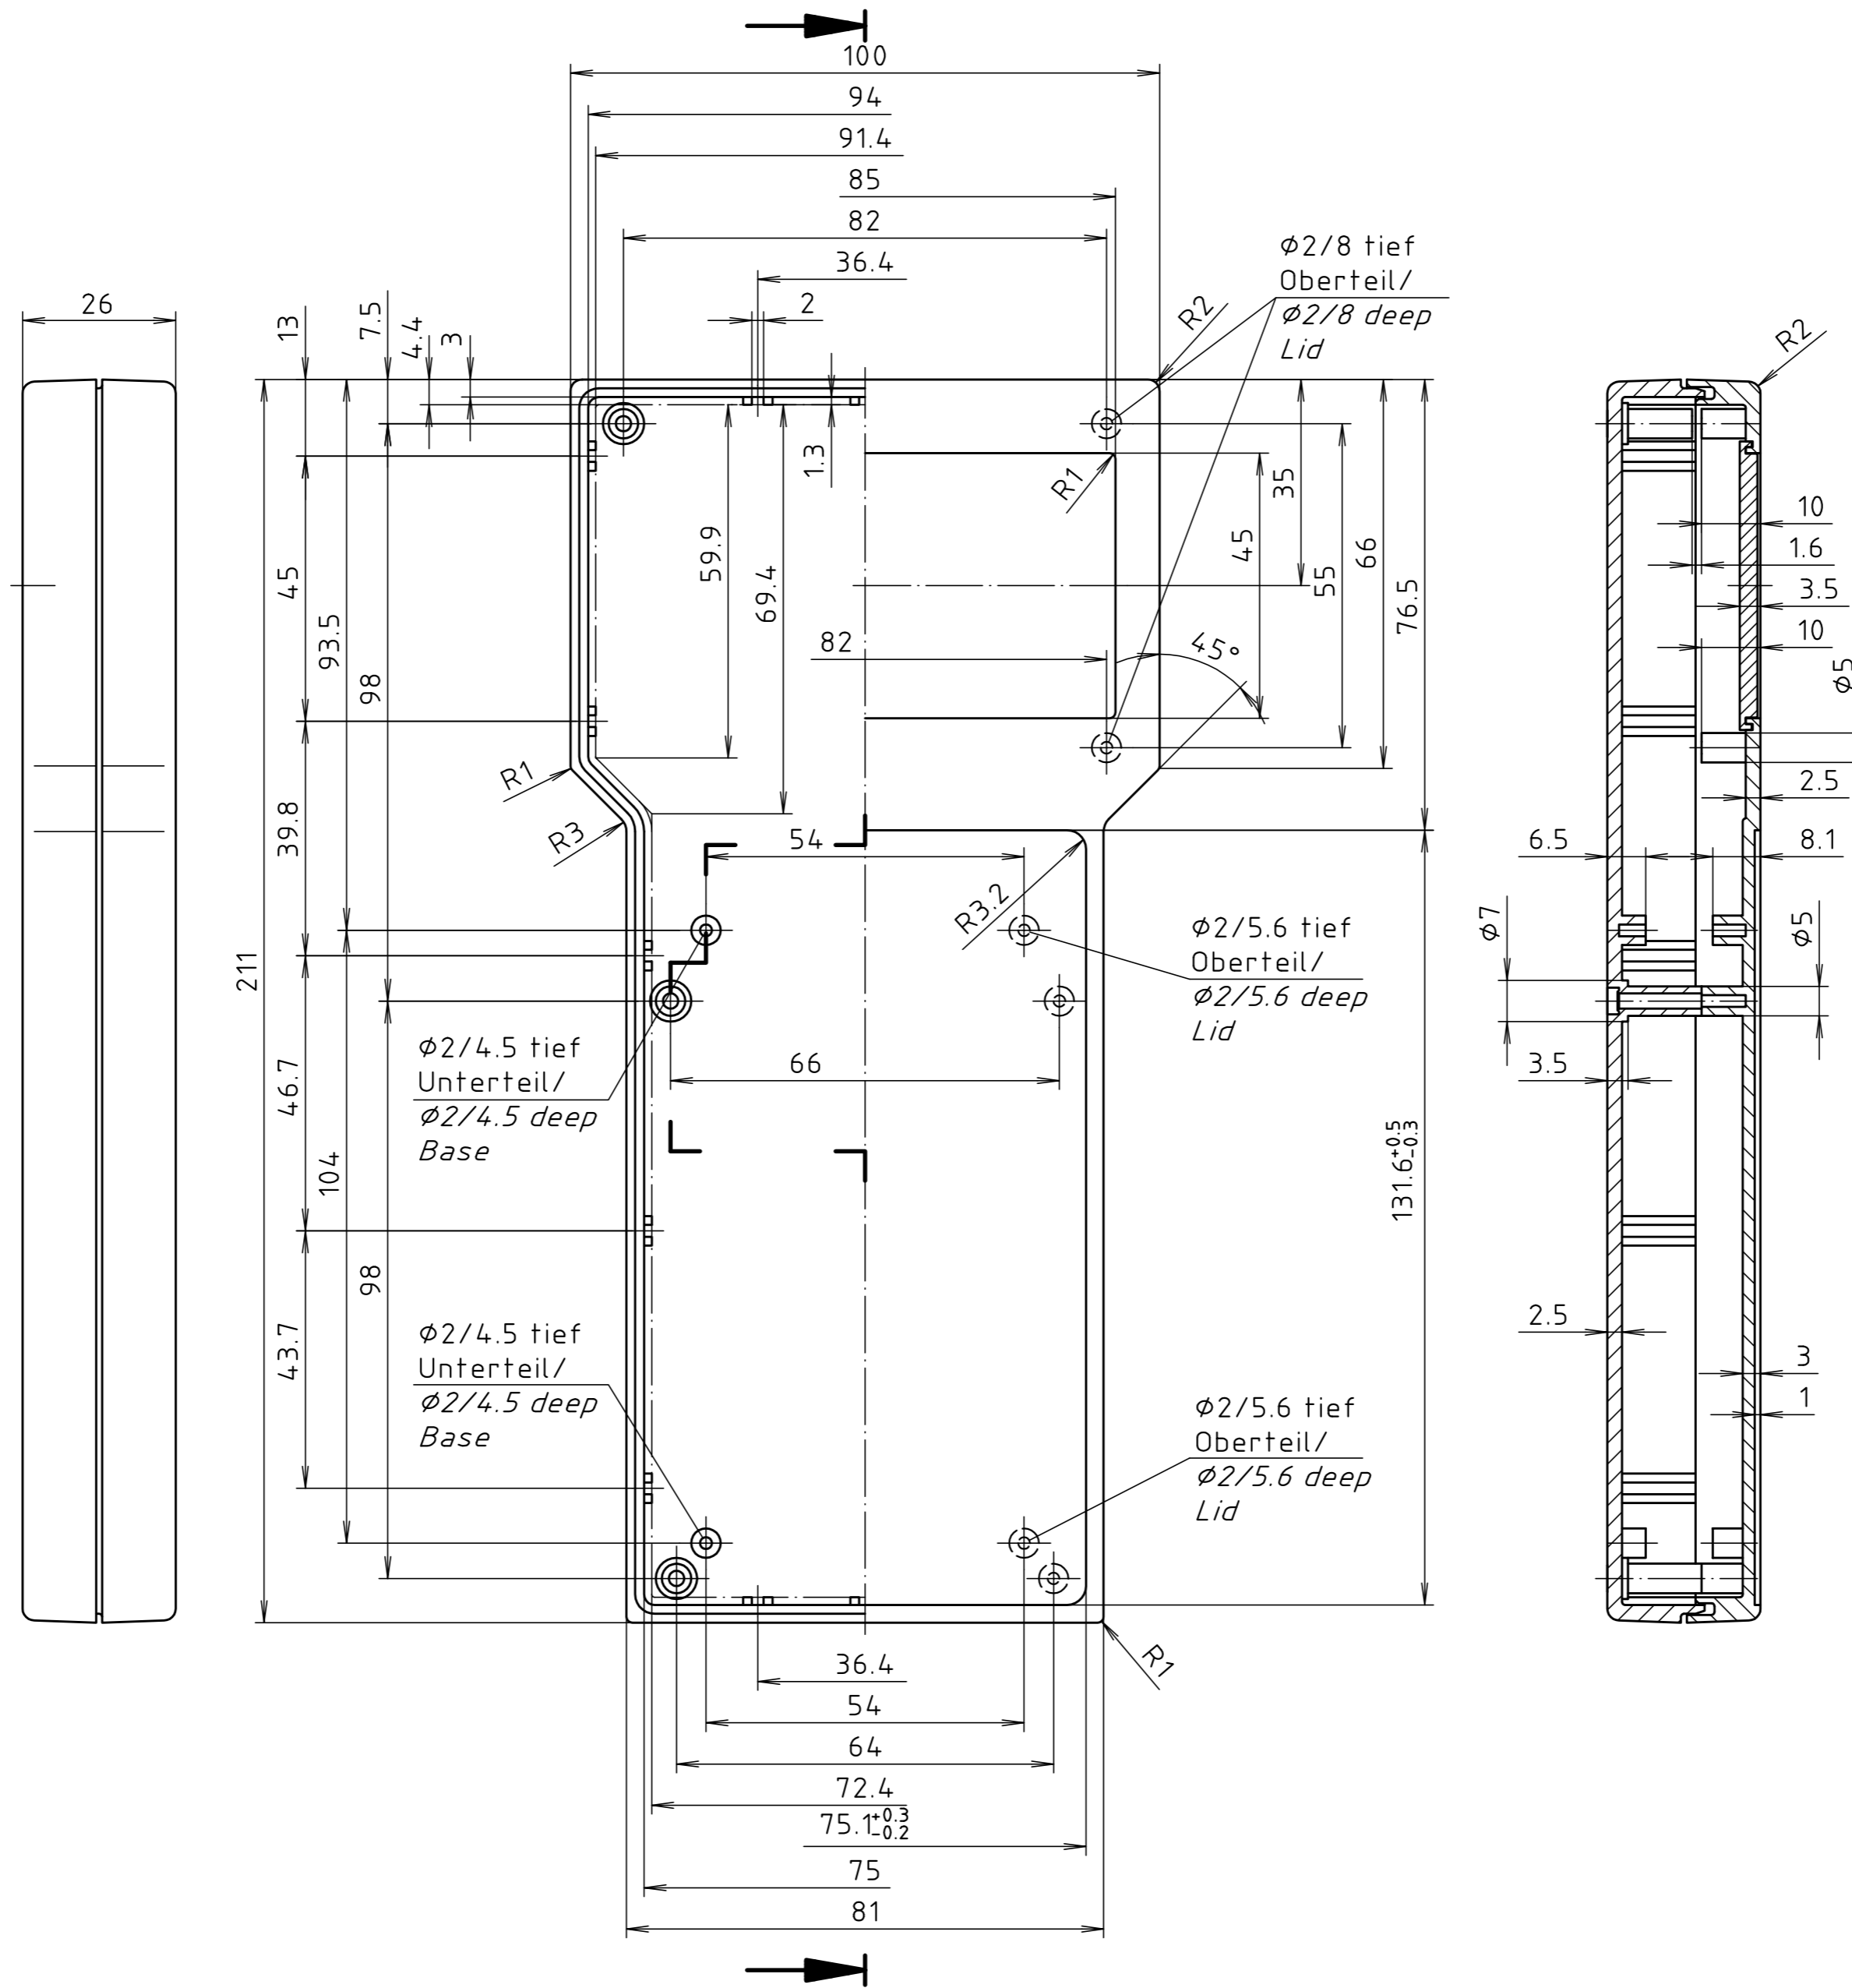

"Schutzvermerk nach DIN ISO 16016 beachten." "Please pay attention to copyright note DIN ISO 16016"

Maßstab/ Scale:	1:1	
Zeichnungs-Nr. / Drawing-No.:	2G 5060.022.04	
Artikel / Article:	BOS 900	
Katalogzeichnung/ Catalogue drawing		
A.Nr./ Alt-No.:	Datum/ Date:	
3629	21.08.02	
2856	13.08.93	
2473	29.11.91	
DISK: 2 800 356		
Datum/Date: 24.01.89 Sche.		