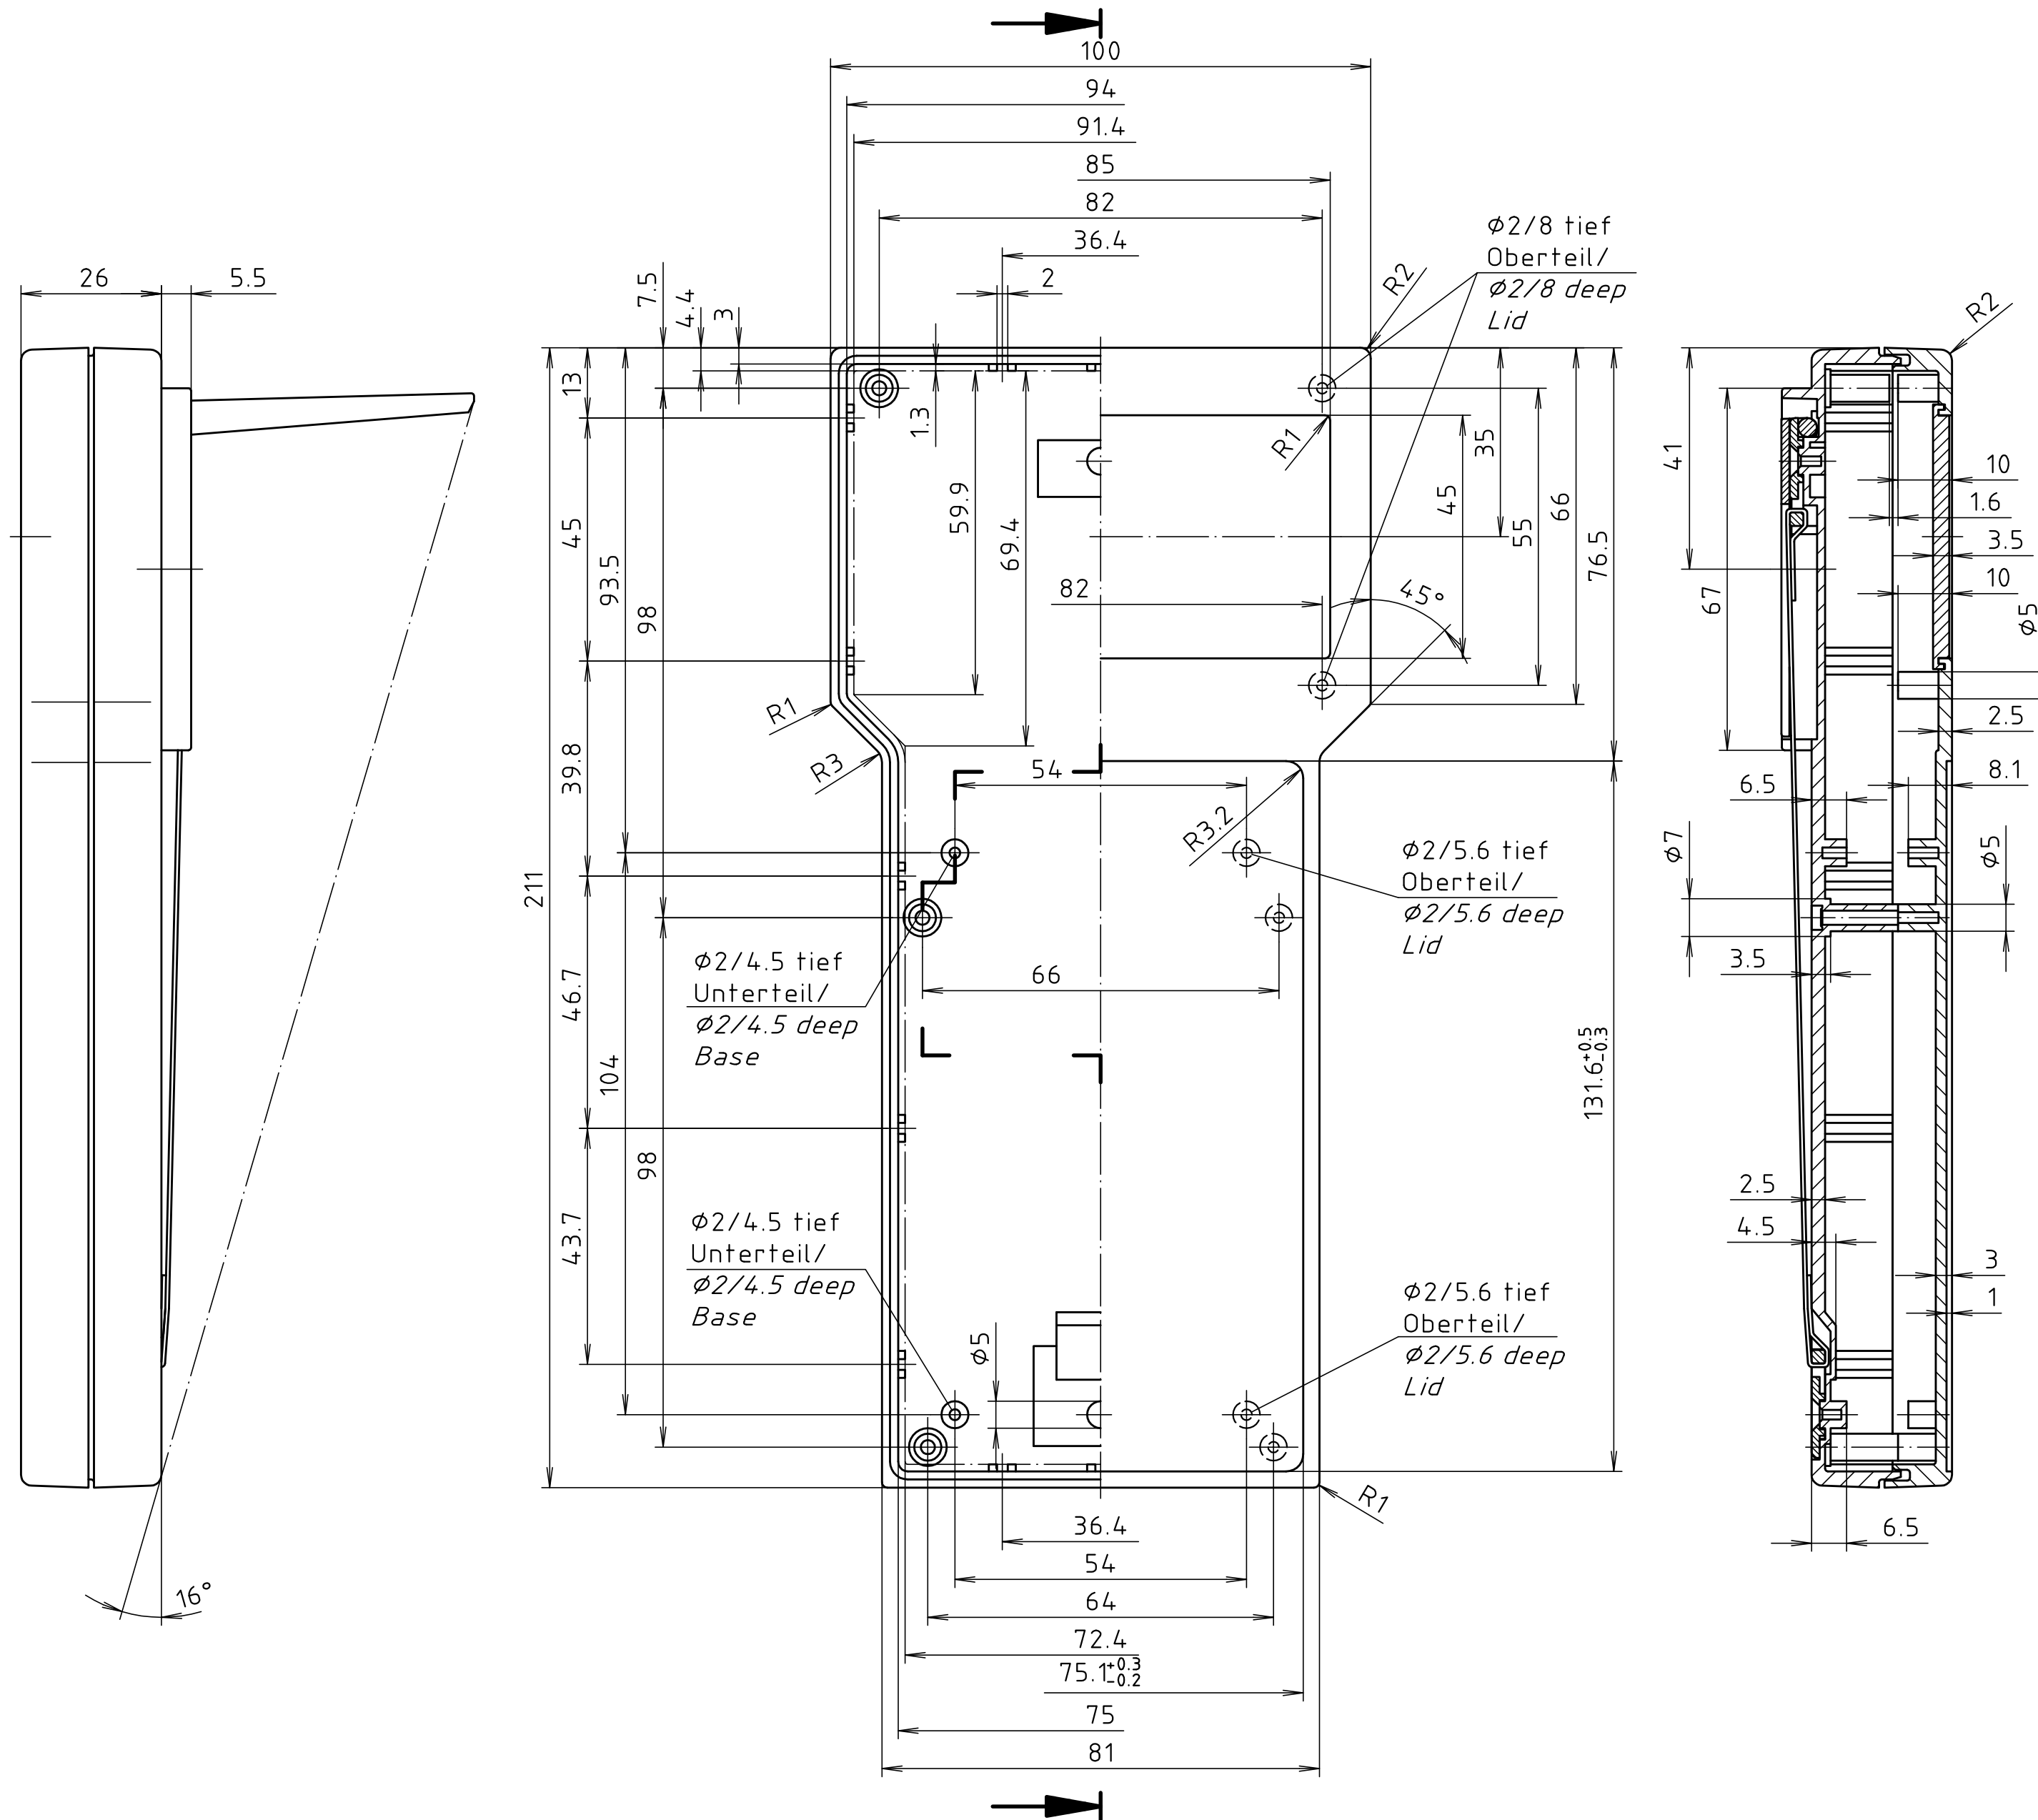

"Schutzvermerk nach DIN ISO 16016 beachten." "Please pay attention to copyright note DIN ISO 16016"

Maßstab/ Scale:	1:1	
Zeichnungs-Nr. / Drawing-No.:	2G 5060.024.04	
Artikel / Article:	BOS 901	
Katalogzeichnung/ Catalogue drawing		
A.Nr./ Alt-No.:	Datum/ Date:	
DISK:	2 800 362	
Datum/Date:	30.01.89	Sche.