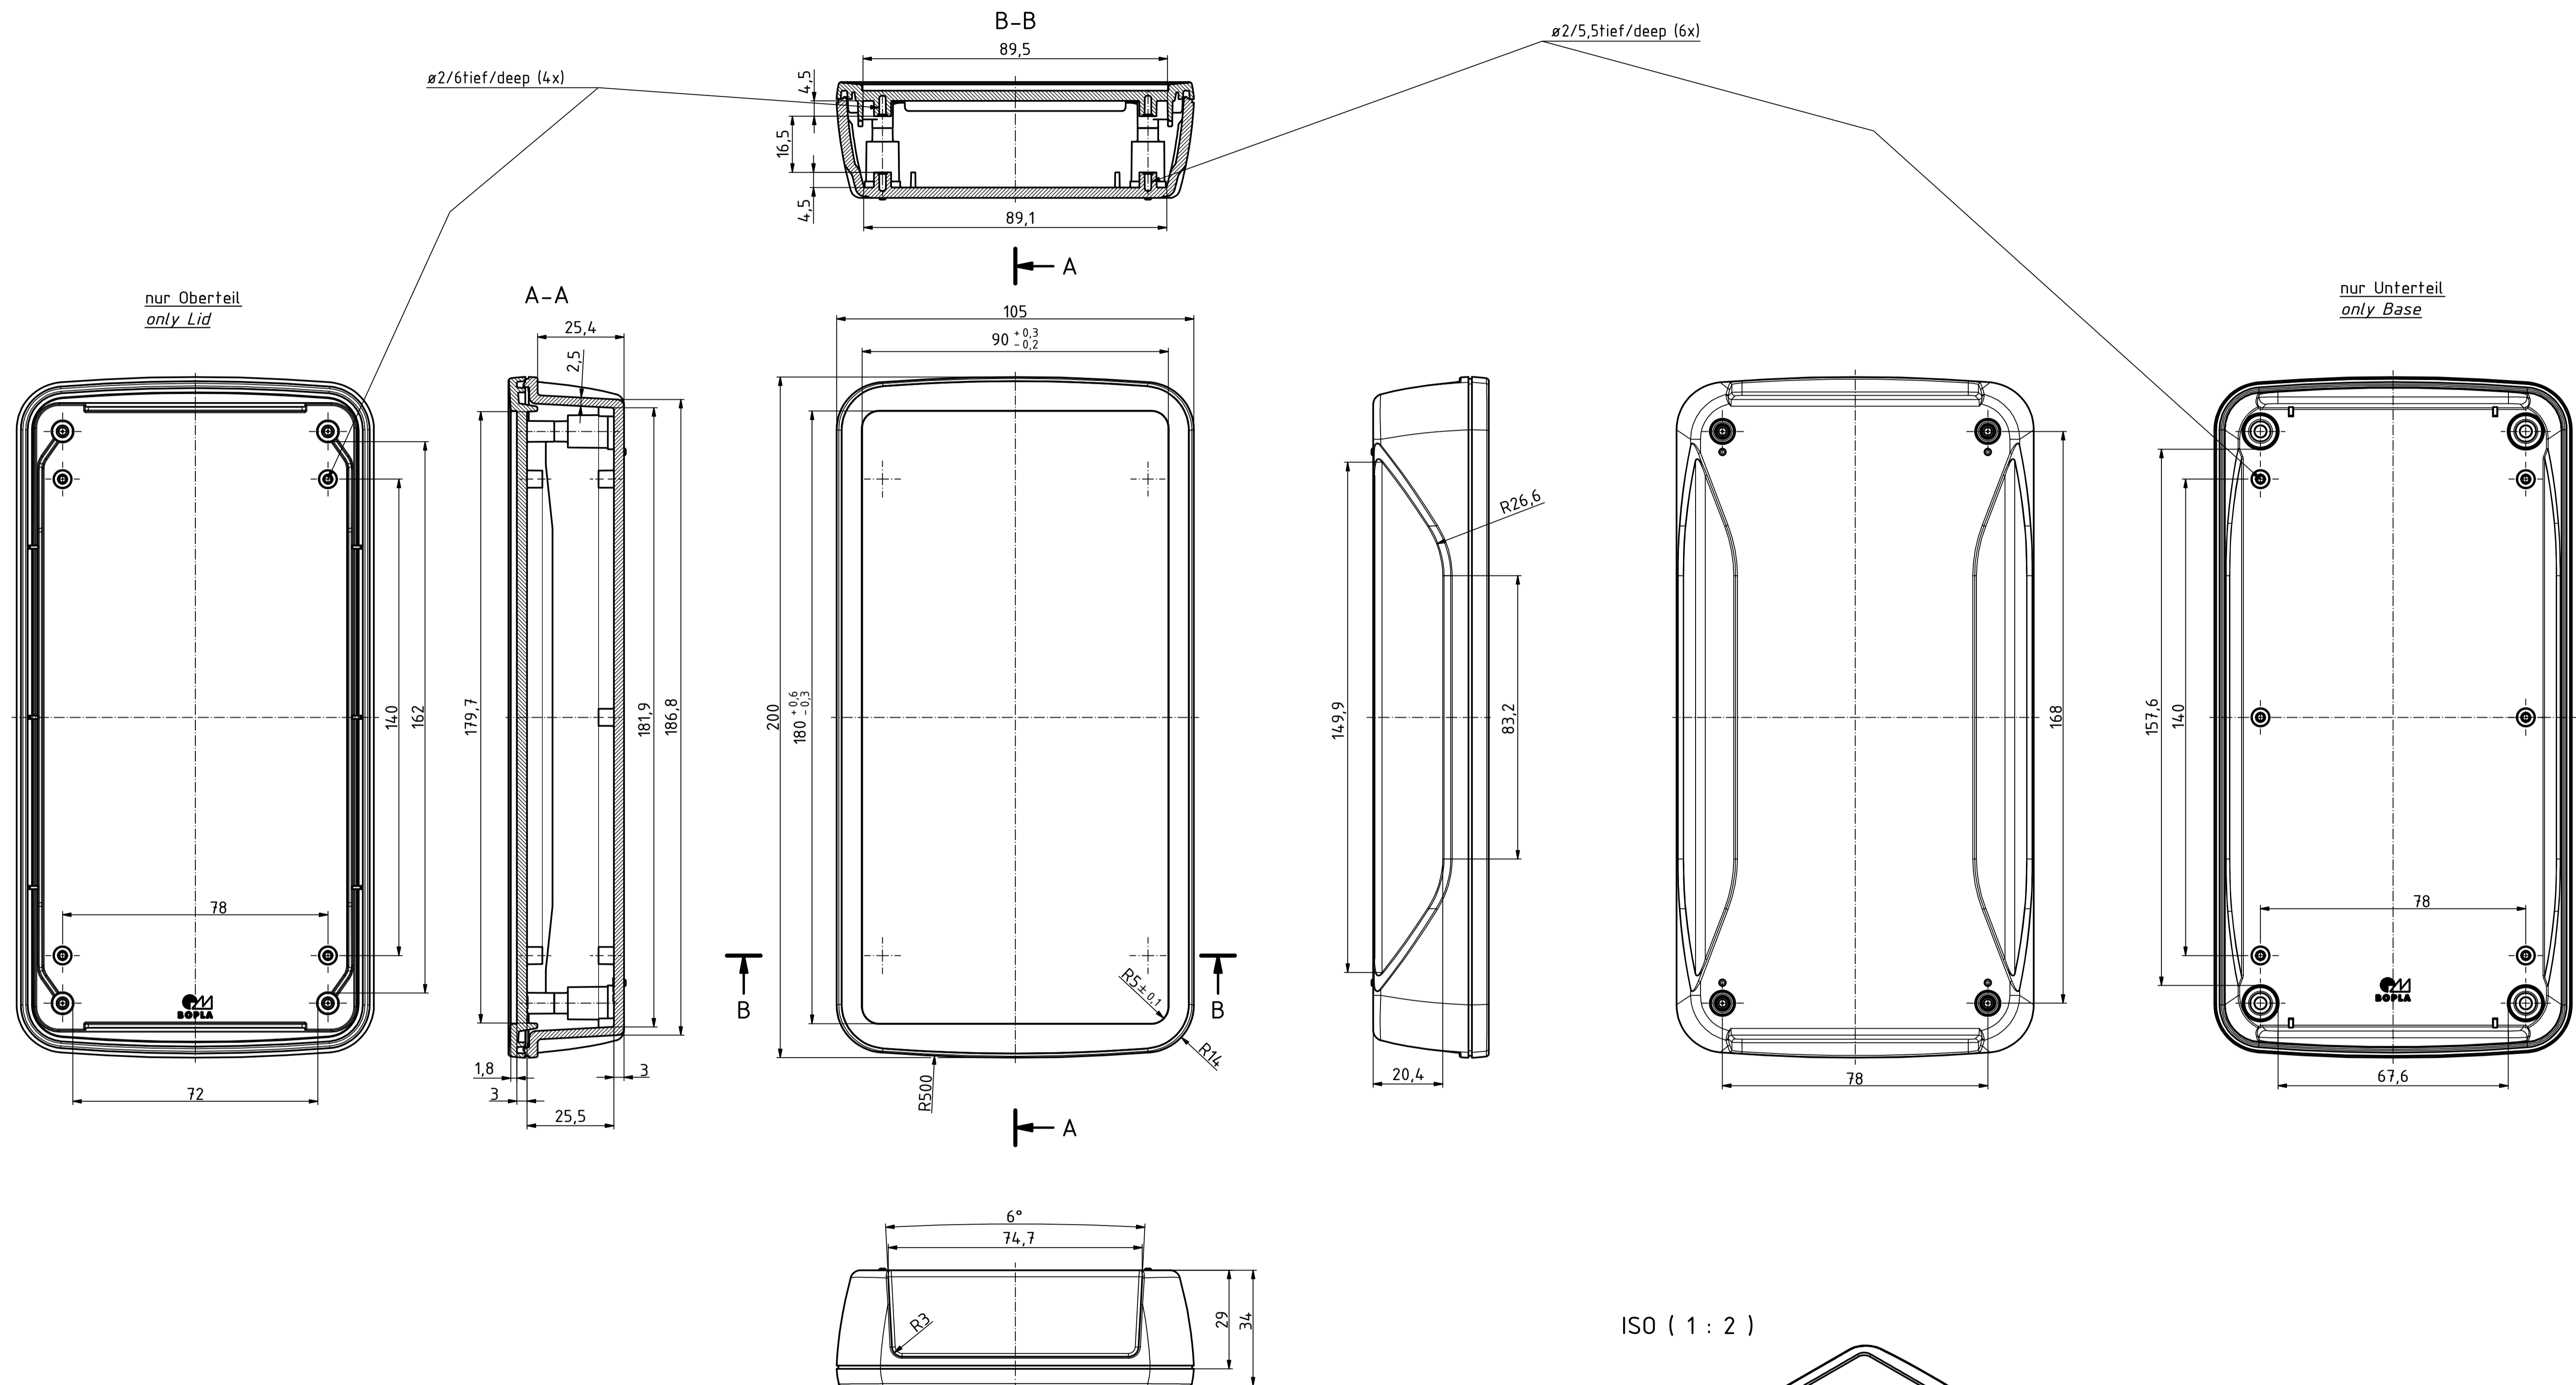

"Schutzvermerk nach DIN ISO 16616 beachten" - "Please pay attention to copyright note DIN ISO 16616"

Maßstab/ Scale:	1:1 (1:2)	
Zeichnungs-Nr. / Drawing-No.:	1K 54.35.054.02	
Artikel / Article:	BoPad BOP 900 Katalogzeichnung	
A.Nr. / Alt.No.:	4232	
Datum/ Date:	20.10.2017	
DISK:	2803983.idw	
Datum/Date:	28.07.2016 KH	