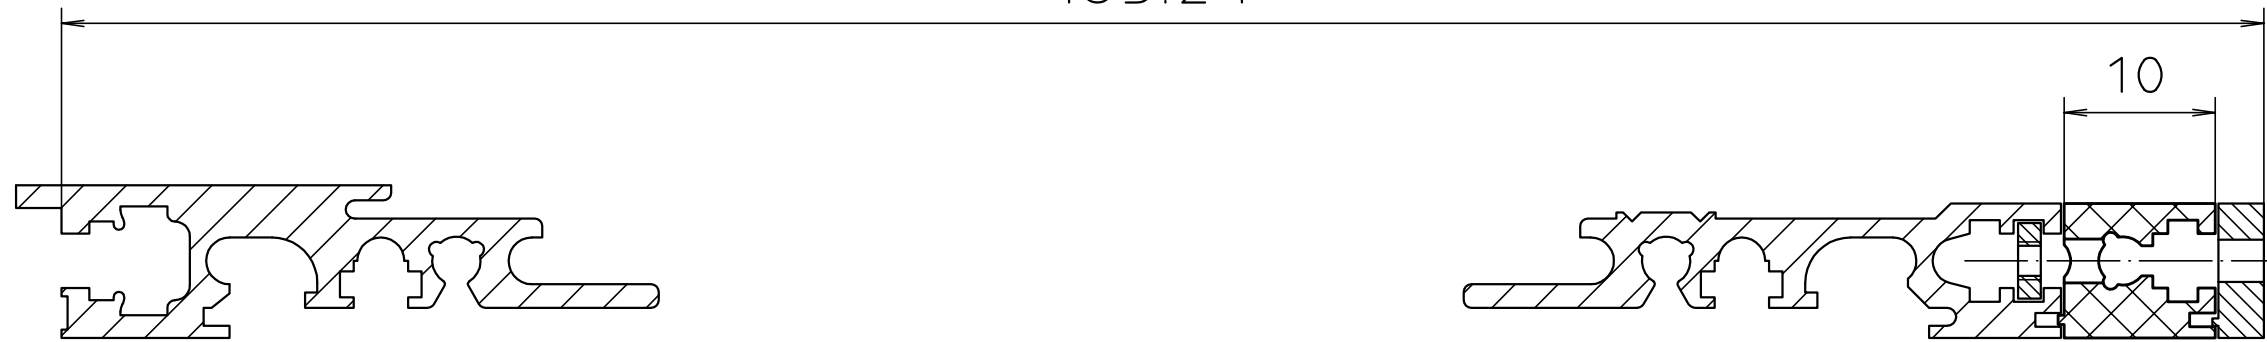

185.24

Modell / model	TE / HP	Länge / Length
AP 00021	21	106,60
AP 00042	42	213,28
AP 00063	63	319,96
AP 00084	84	426,64

Maßstab / Scale:	2:1	
Zeichnungs-Nr. / Drawing-No.:	3G 5045.458.02	
Artikel / Article:	Interzoll Adapterprofil / Adapter profile AP 000.. Katalogzeichnung / Catalogue drawing	
4086	07.03.2014	 BOPLA A Phoenix Mecano Company
A.Nr / Alt-No.:	Datum / Date:	
DISK: 2 900 471		
Datum / Date: 30.05.89 SM		