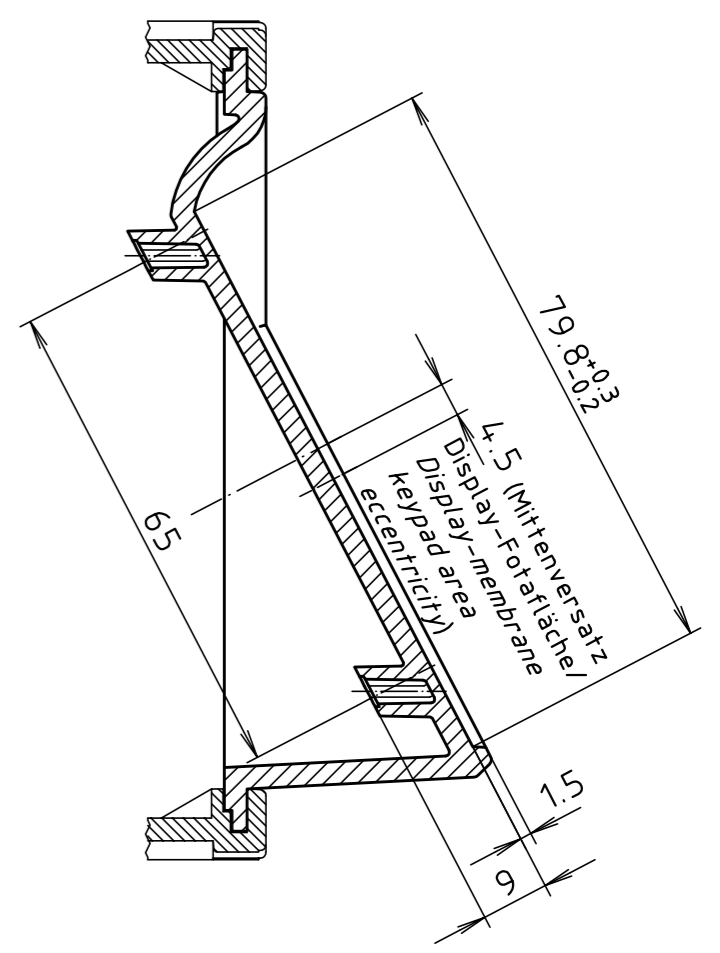

"Schutzvermerk nach DIN ISO 16016 beachten." "Please pay attention to copyright note DIN ISO 16016"

Maßstab/ Scale: 1:1		
Zeichnungs-Nr. / Drawing-No.: 2K 5305.433.01		
Artikel / Article: BO SF - 6 001800 Katalogzeichnung/ Catalogue drawing		
A.Nr./ Alt-No.:	Datum/ Date:	
DISK: 2803512		
Datum/Date: 24.01.2013 CK		