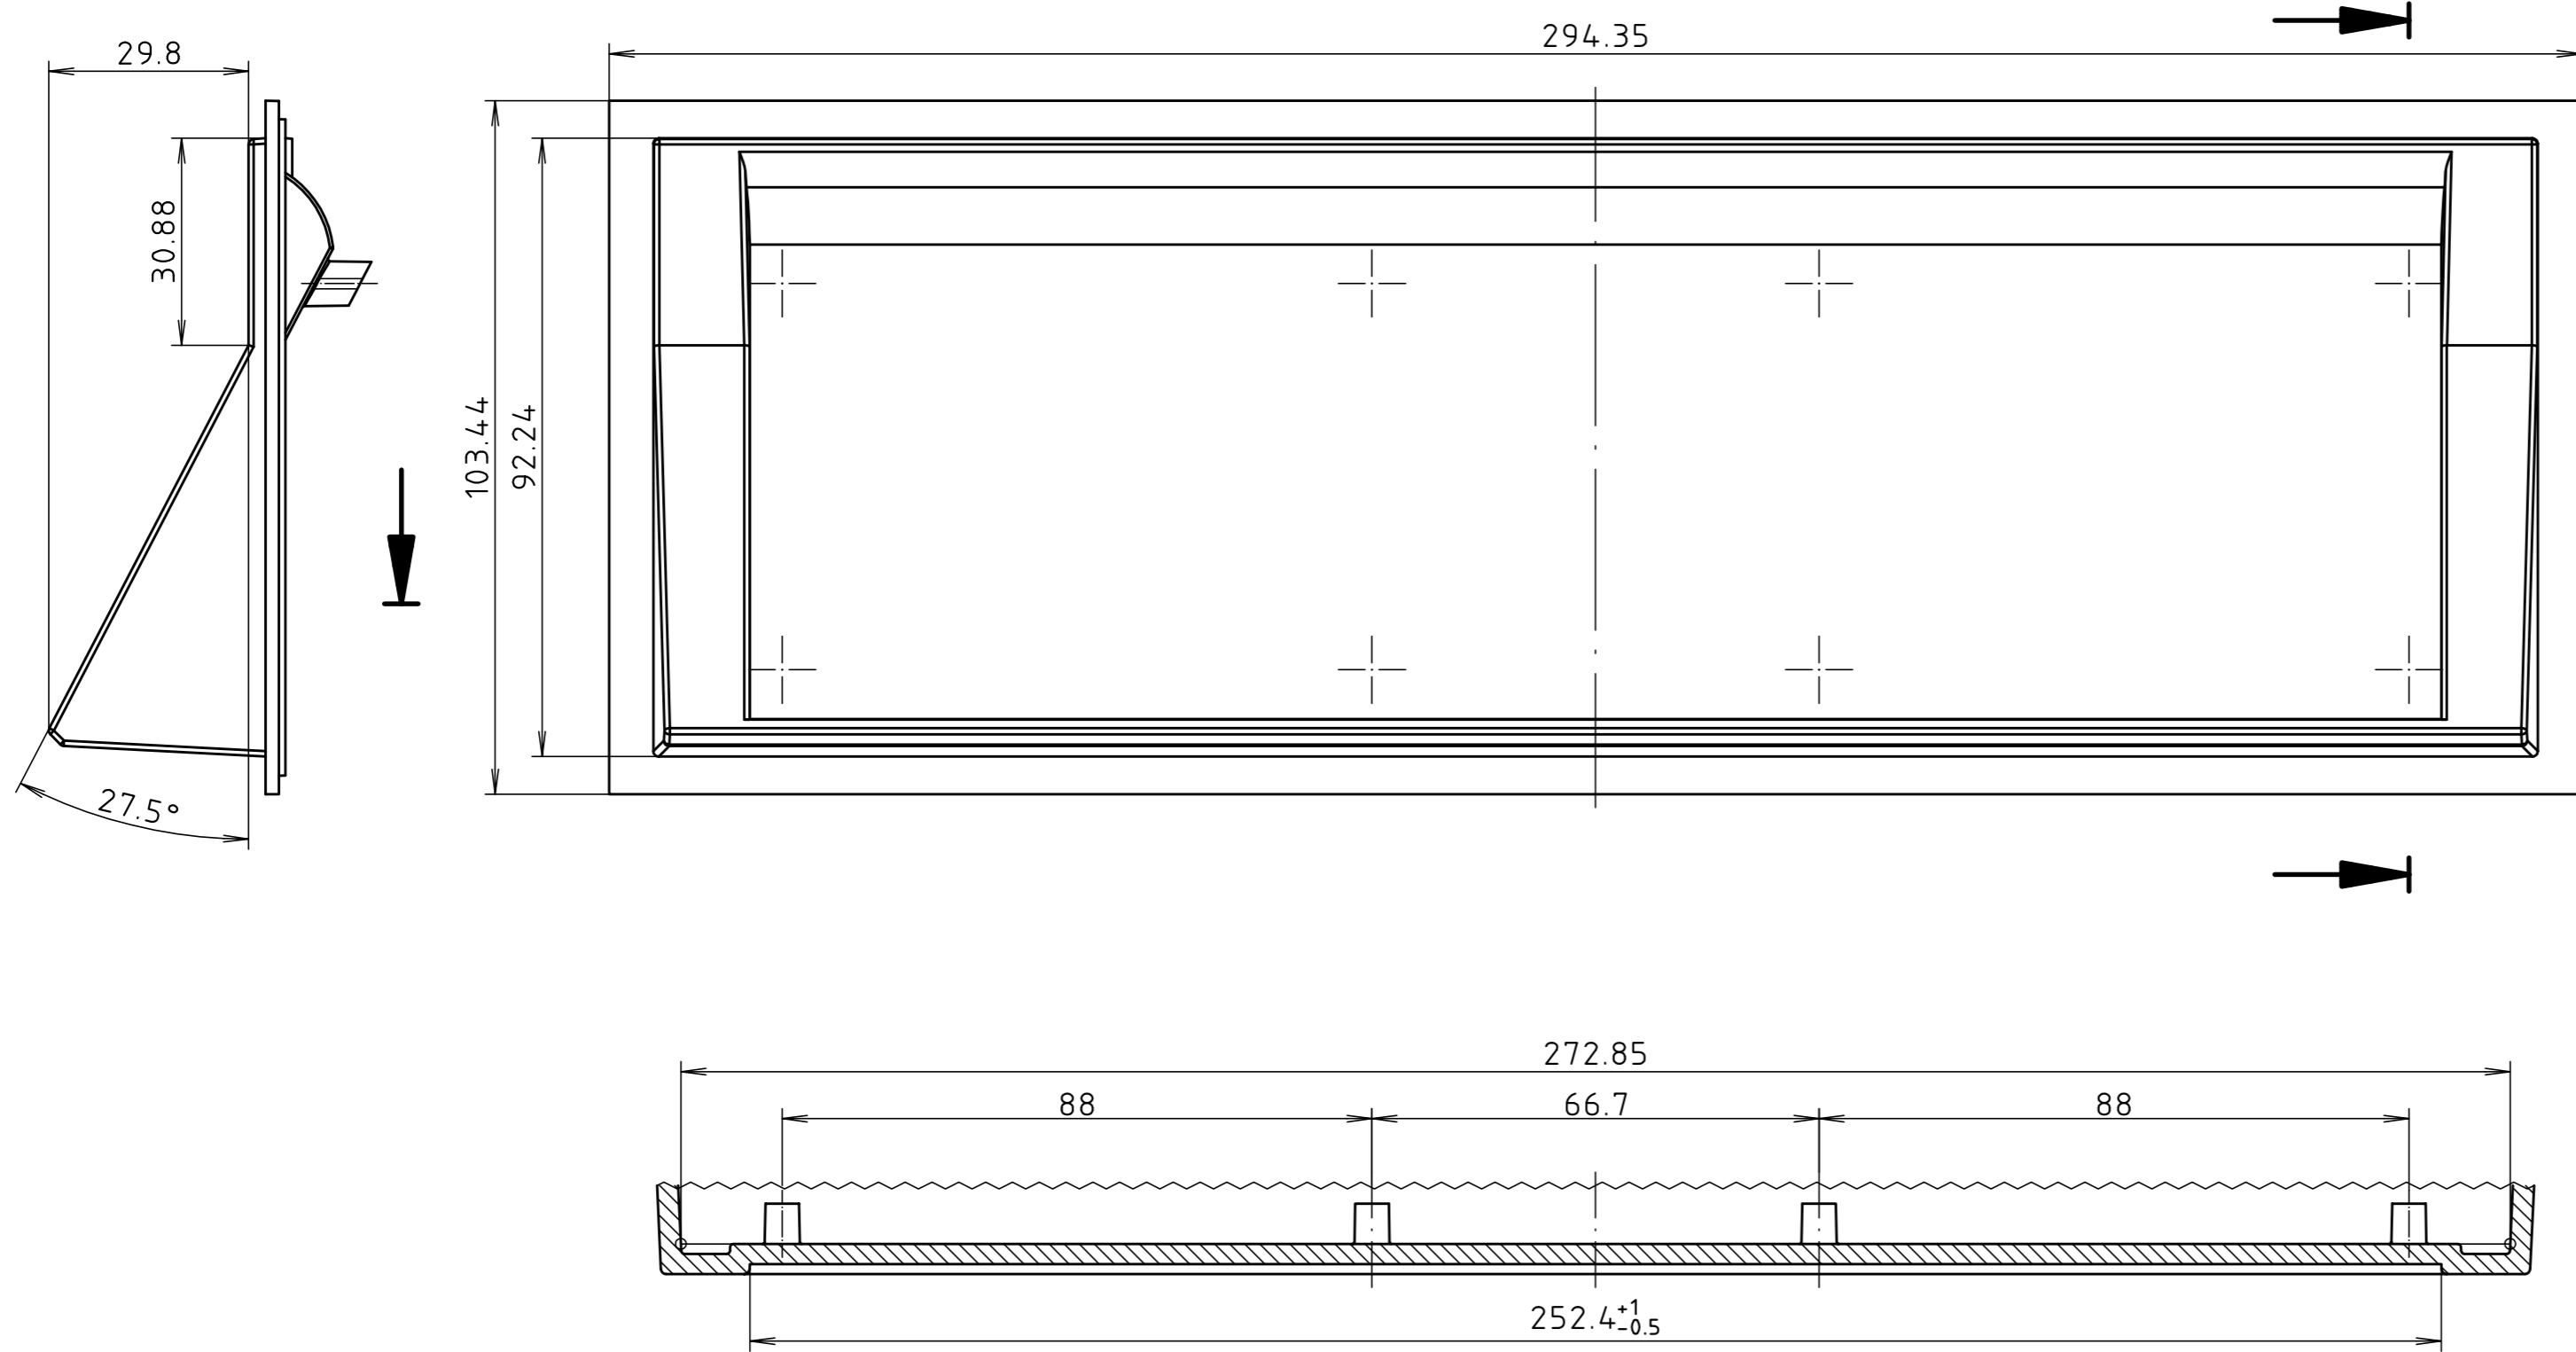

"Schutzvermerk nach DIN ISO 16016 beachten." "Please pay attention to copyright note DIN ISO 16016"

Maßstab/ Scale: 1:1		
Zeichnungs-Nr. / Drawing-No.: 2K 5305.433.01		
Artikel / Article: BO SF - 6 001800 Katalogzeichnung/ Catalogue drawing		
A.Nr./ Alt-No.:	Datum/ Date:	
DISK: 2803512		
Datum/Date: 24.01.2013 CK		