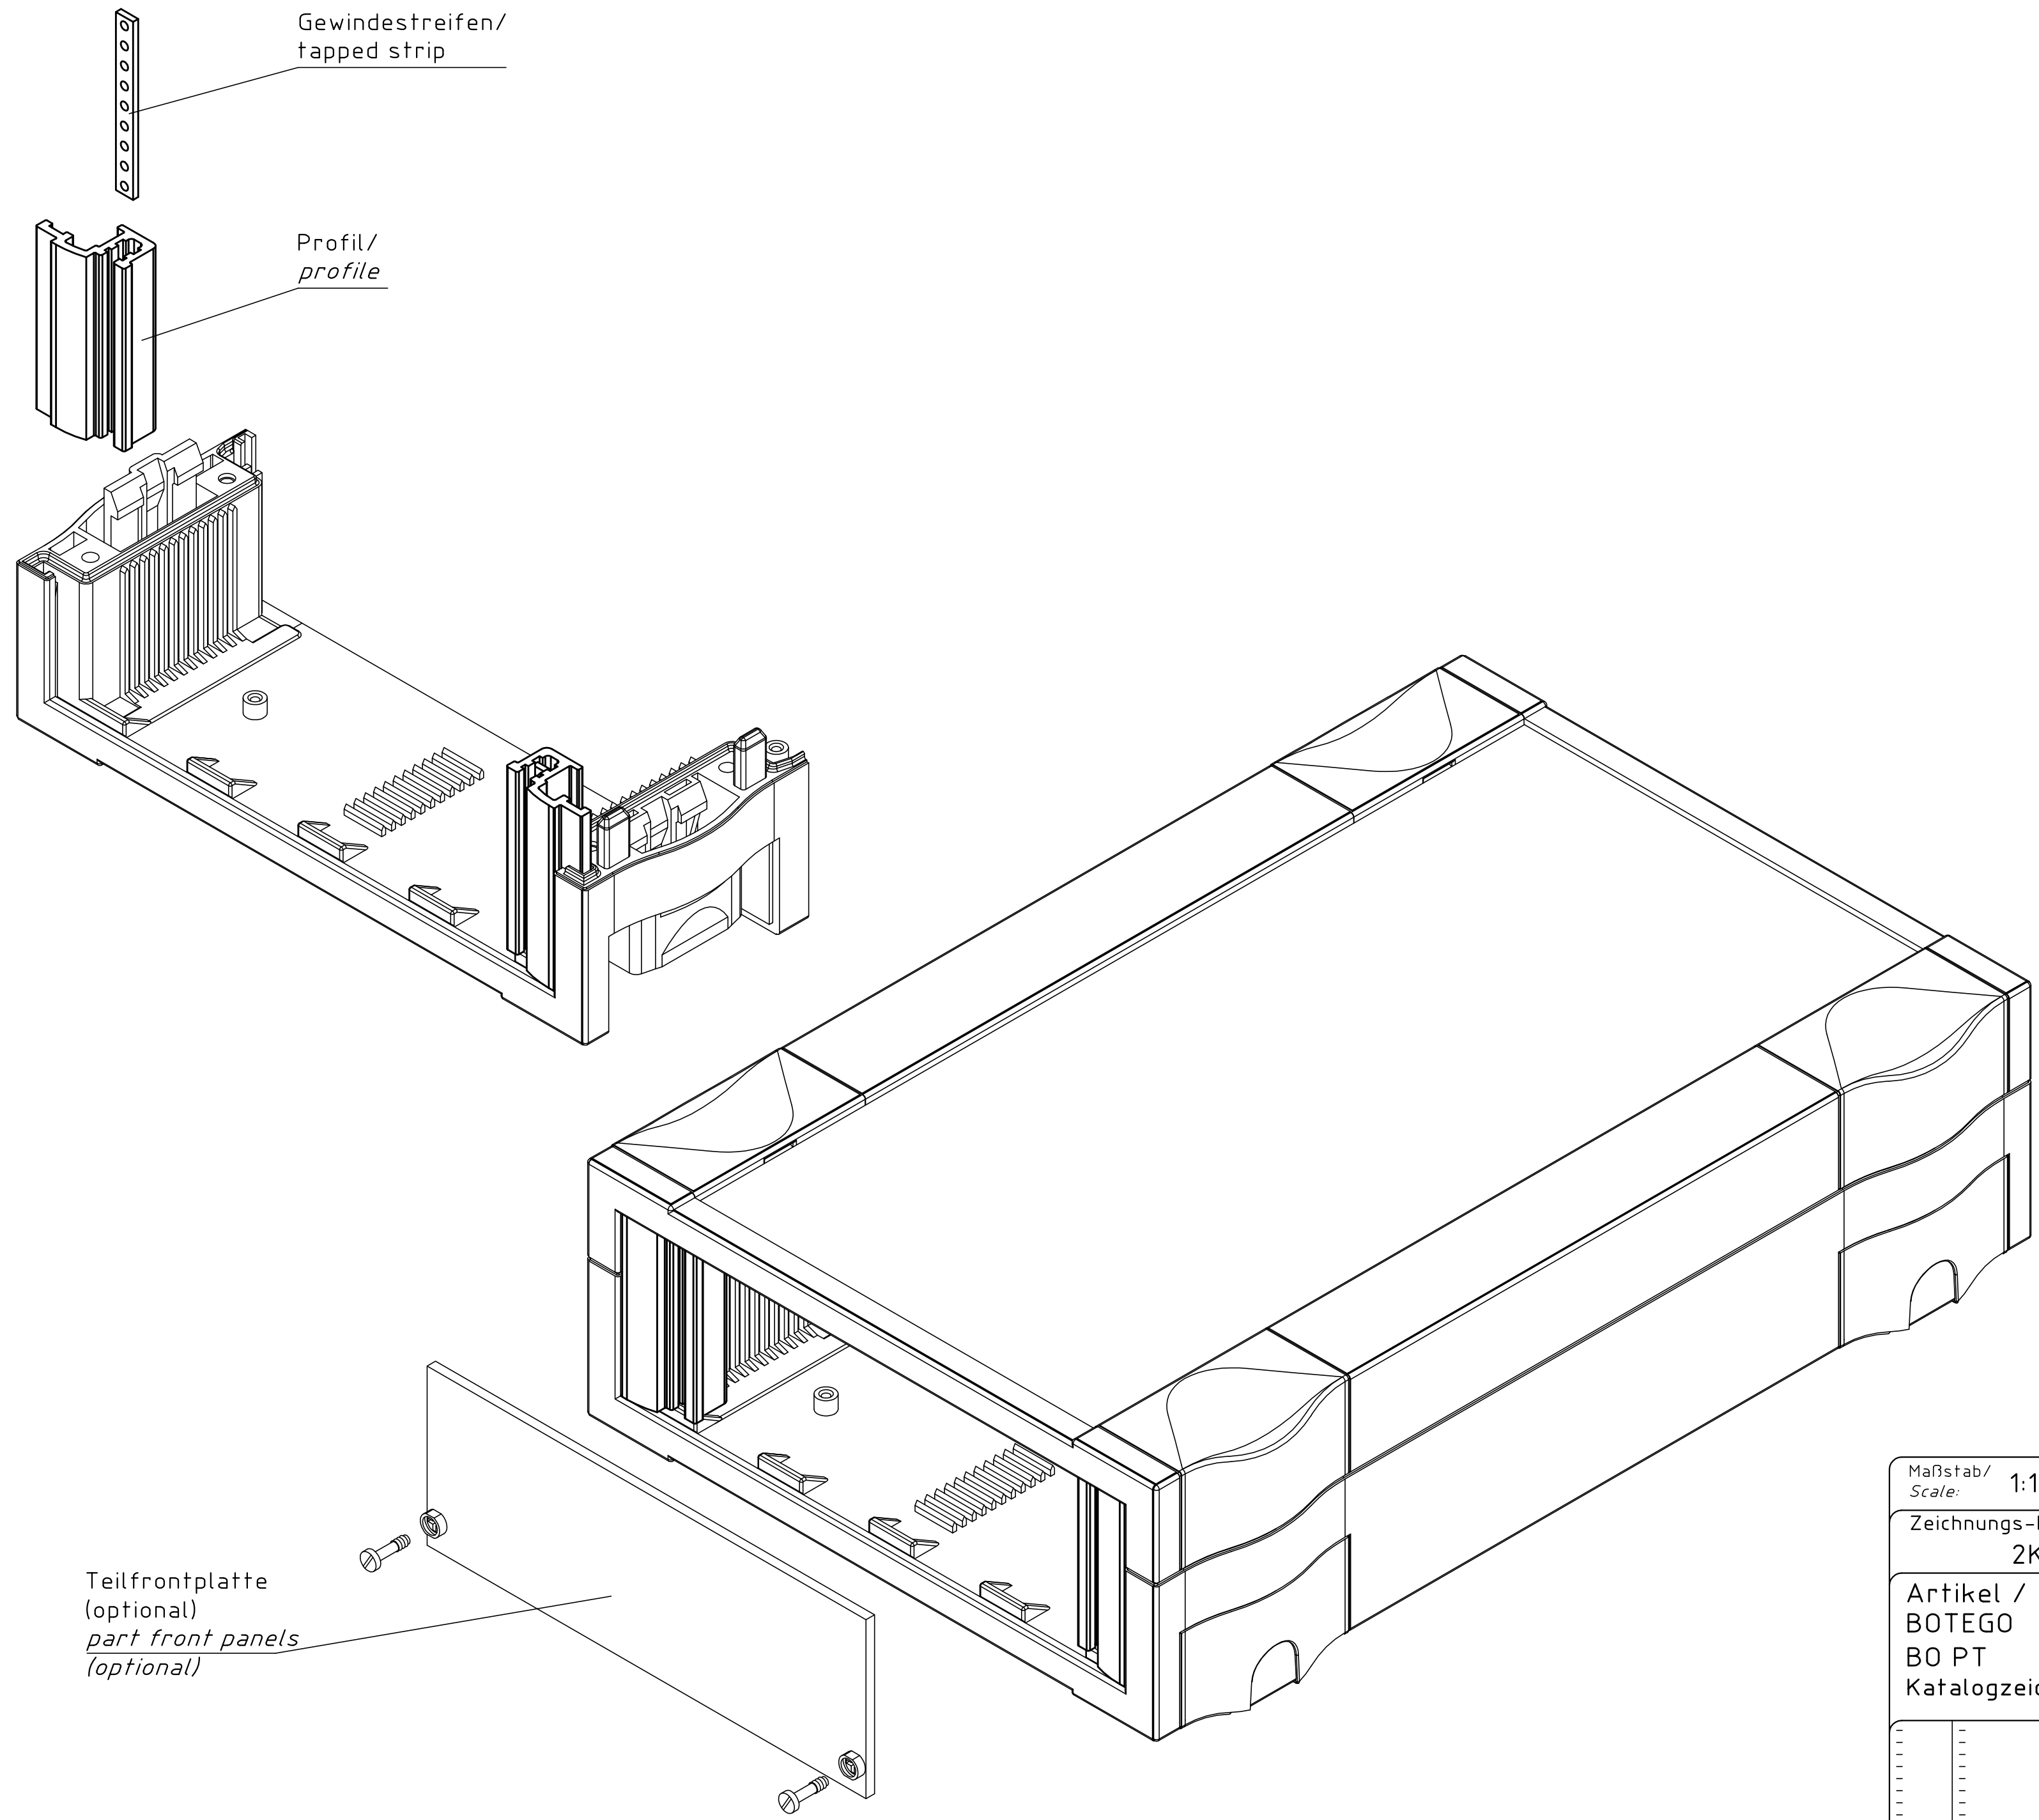

"Schutzvermerk nach DIN ISO 16016 beachten." "Please pay attention to copyright note DIN ISO 16016."

Maßstab/ Scale:	1:1	
Zeichnungs-Nr. / Drawing-No.:	2K 5305.252.01	
Artikel / Article:	BOTEGO BO PT Katalogzeichnung / Catalogue drawing	
A.Nr. / Alt-No.:	Datum / Date:	
DISK:		2 802 072
Datum / Date:		25.08.2000 KH