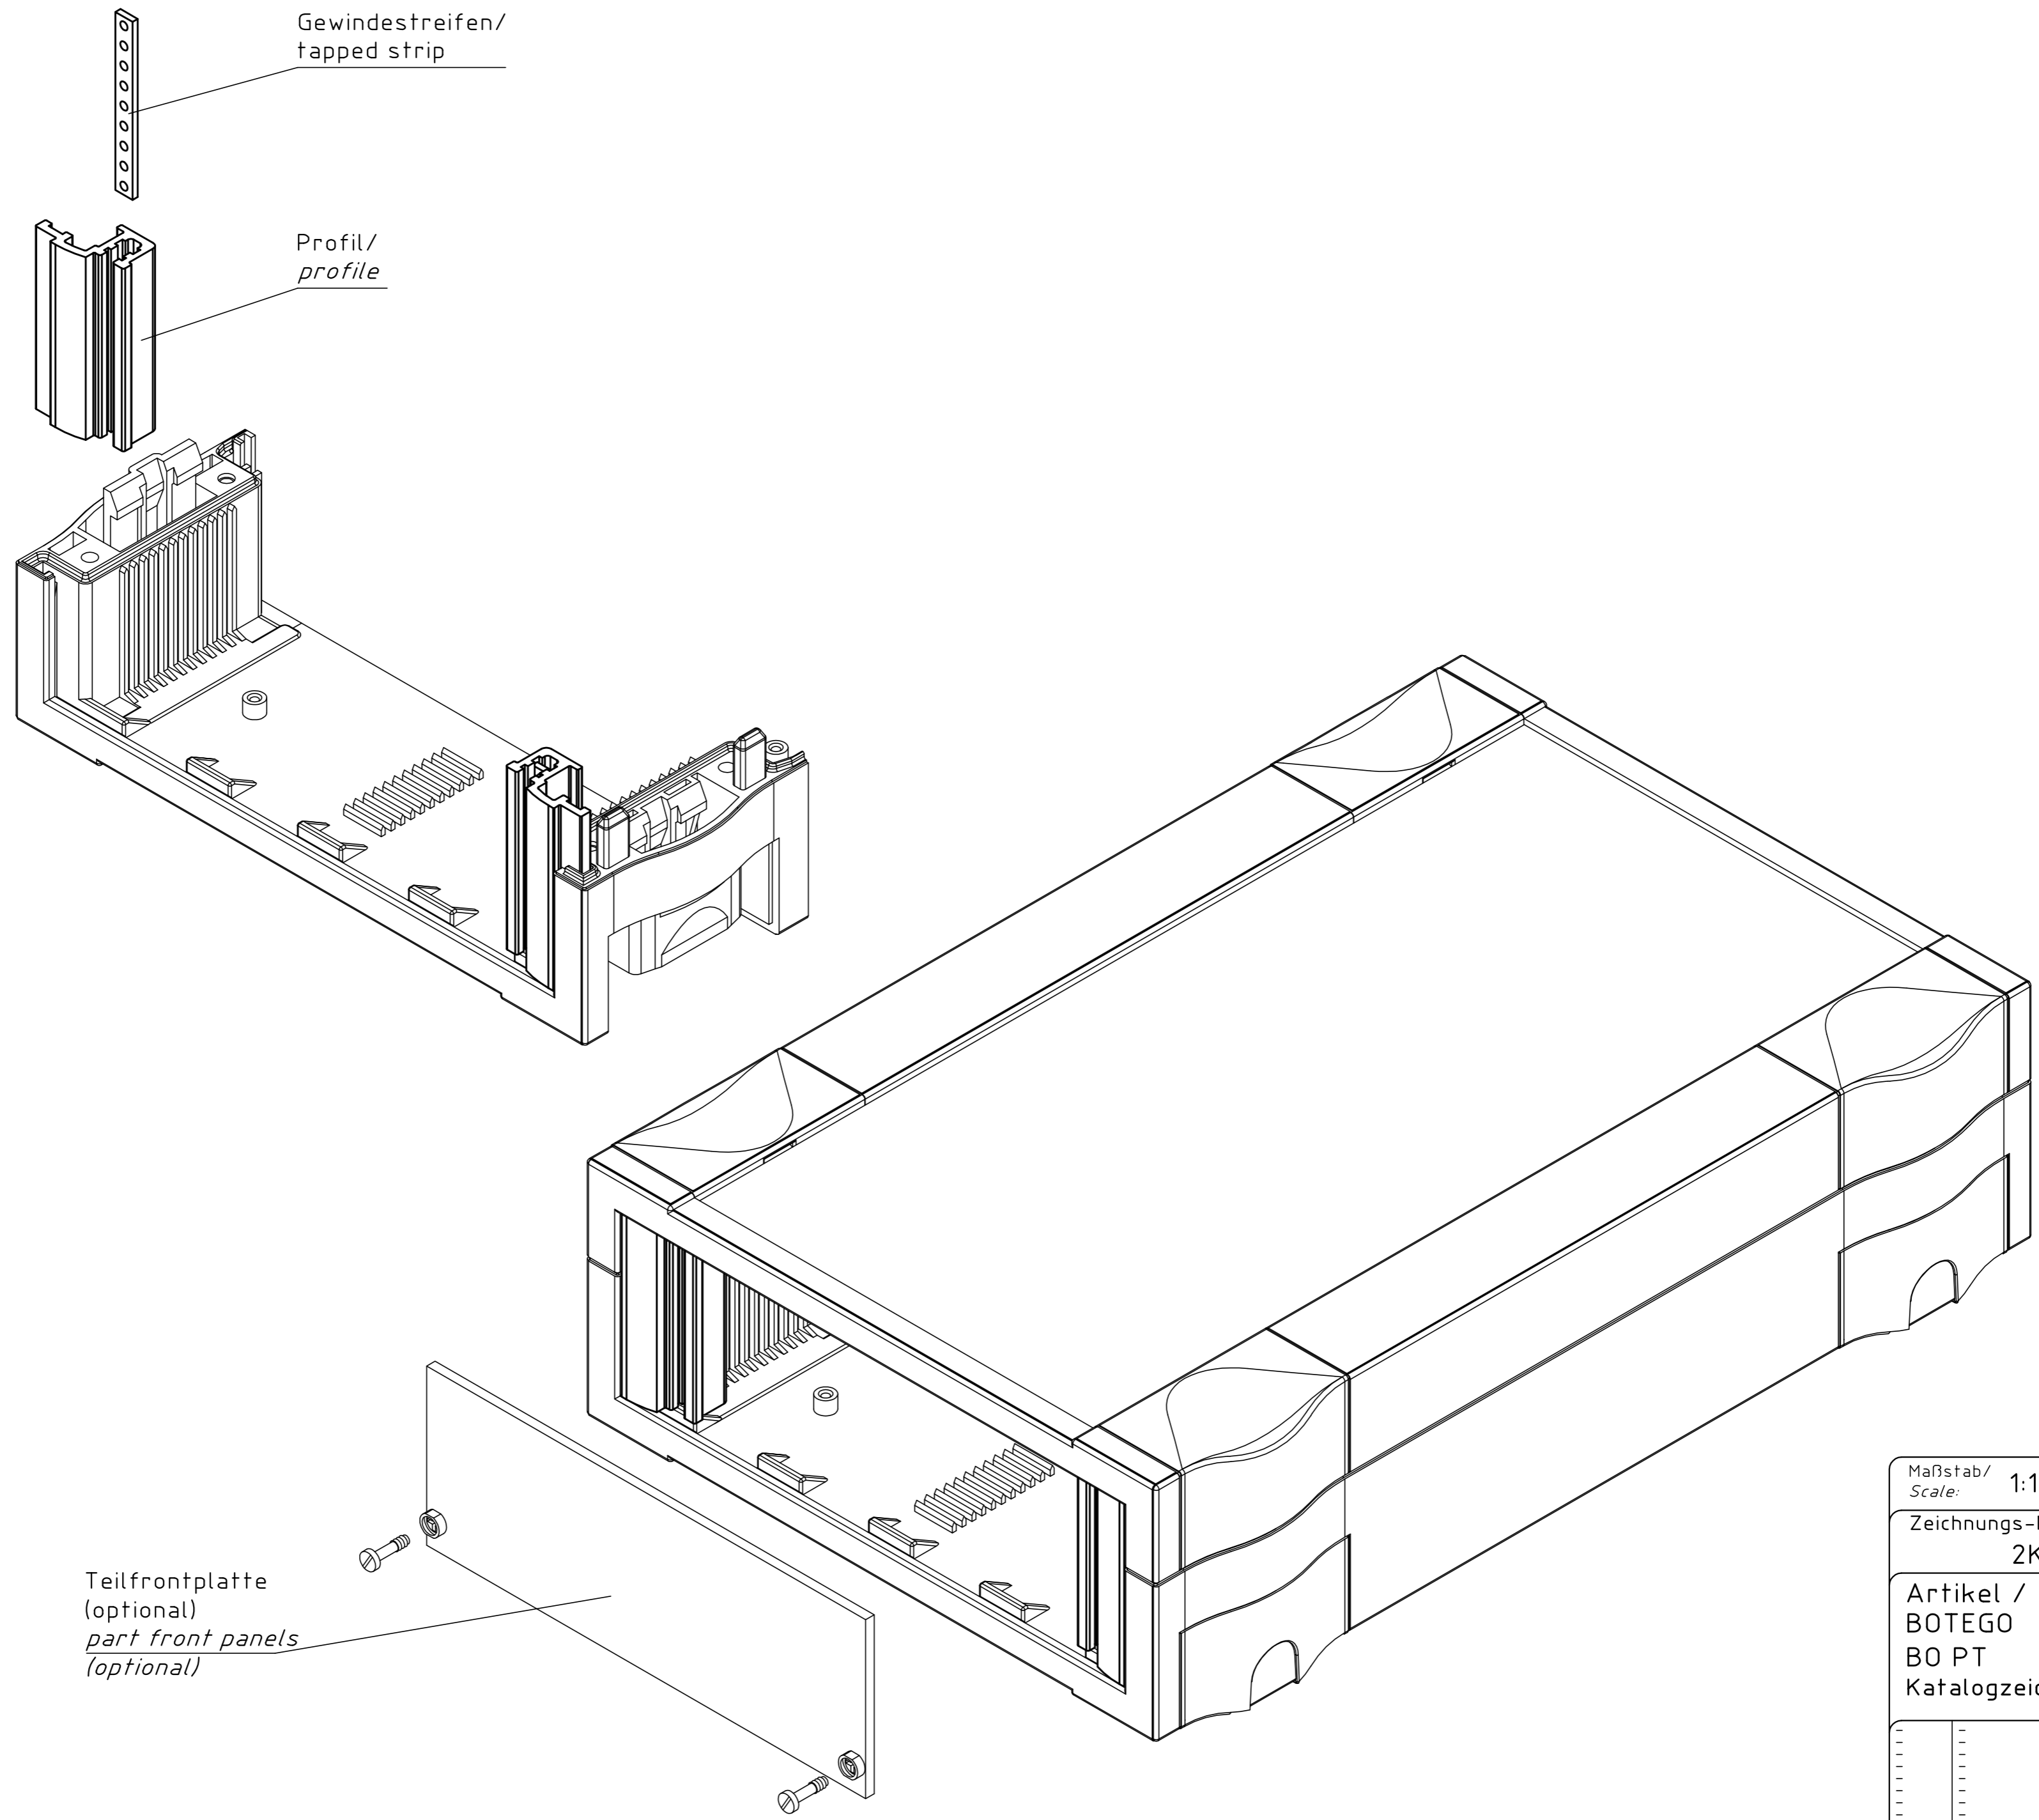

"Schutzvermerk nach DIN ISO 16016 beachten." "Please pay attention to copyright note DIN ISO 16016."

Maßstab/ Scale:	1:1	
Zeichnungs-Nr. / Drawing-No.:	2K 5305.252.01	
Artikel / Article:	BOTEGO BO PT Katalogzeichnung / Catalogue drawing	
A.Nr. / Alt-No.:	Datum / Date:	
DISK:		2 802 072
Datum / Date:		25.08.2000 KH