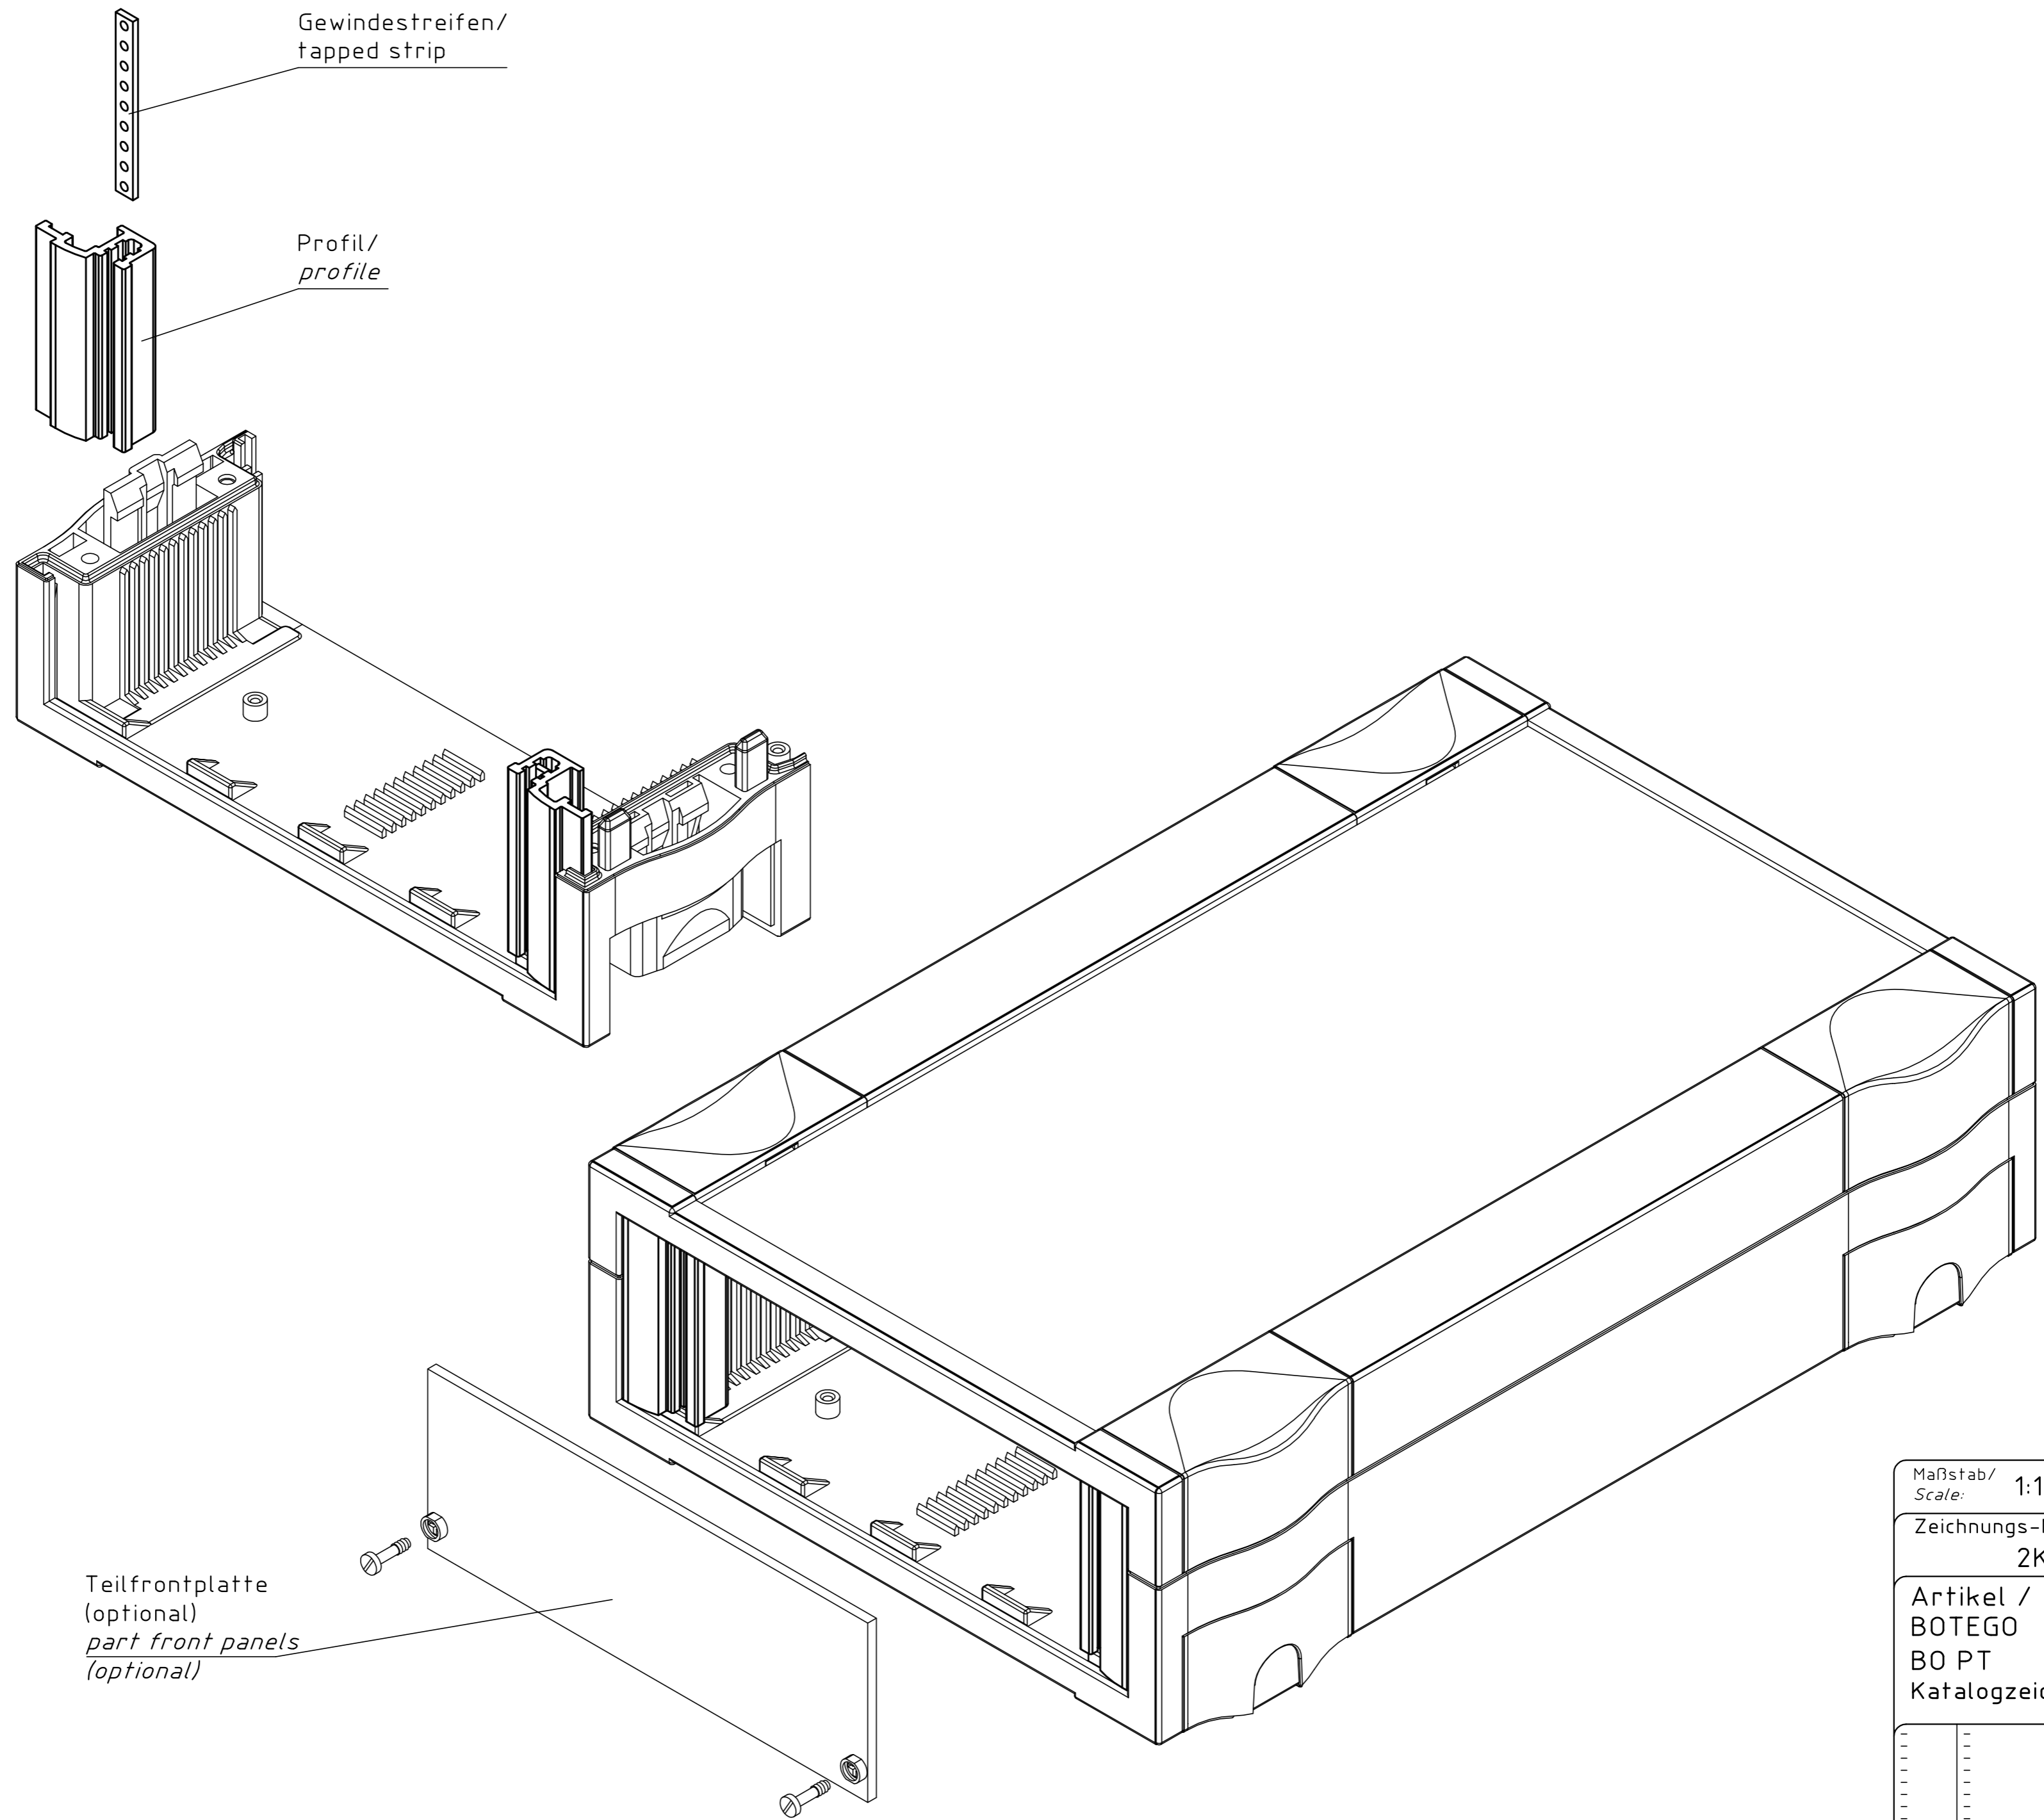

"Schutzvermerk nach DIN ISO 16016 beachten." "Please pay attention to copyright note DIN ISO 16016."

Maßstab/  
Scale: 1:1

Zeichnungs-Nr. / Drawing-No.:  
2K 5305.252.01

Artikel / Article:  
BOTEGO  
BO PT  
Katalogzeichnung / Catalogue drawing

A Nr. / Datum/  
Alt-No. / Date:

DISK: 2 802 072  
Datum / Date: 25.08.2000 KH