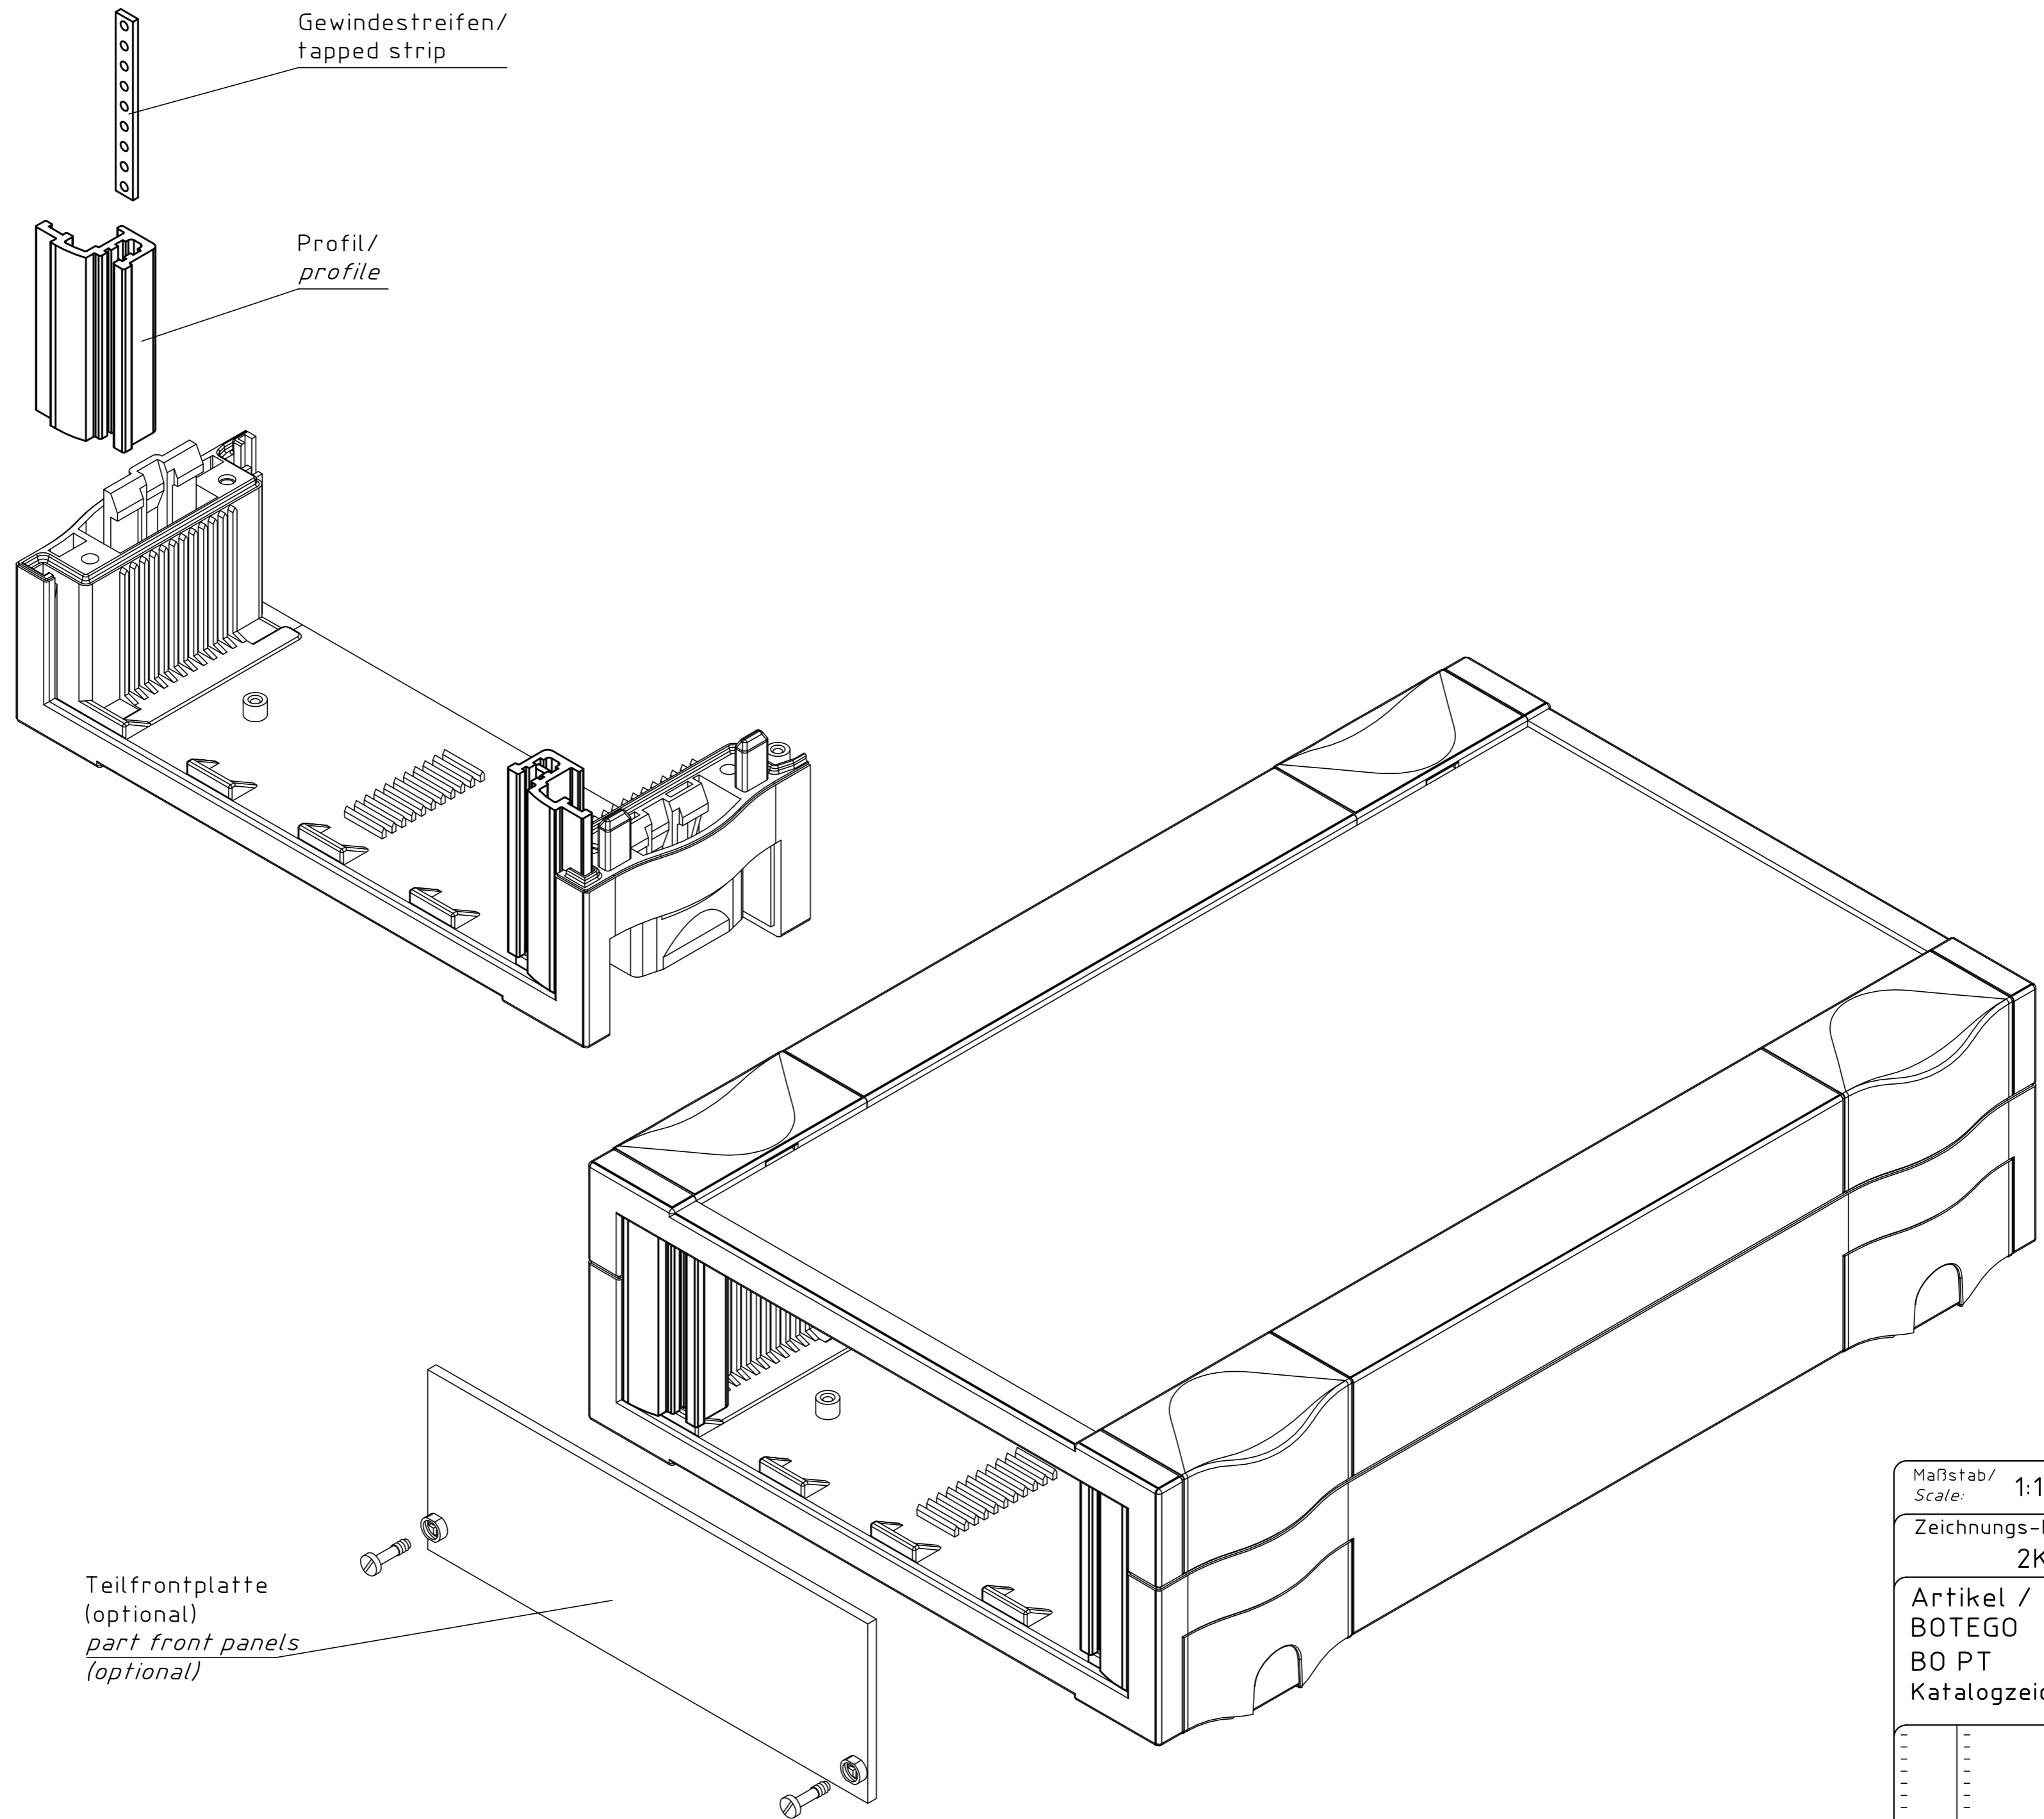

"Schutzvermerk nach DIN ISO 16016 beachten." "Please pay attention to copyright note DIN ISO 16016."

Maßstab/ Scale: 1:1

Zeichnungs-Nr. / Drawing-No.: 2K 5305.252.01

Artikel / Article: BOTEGO
BO PT
Katalogzeichnung / Catalogue drawing

A Nr. / Datum / Alt-No. / Date:

DISK: 2 802 072
Datum / Date: 25.08.2000 KH