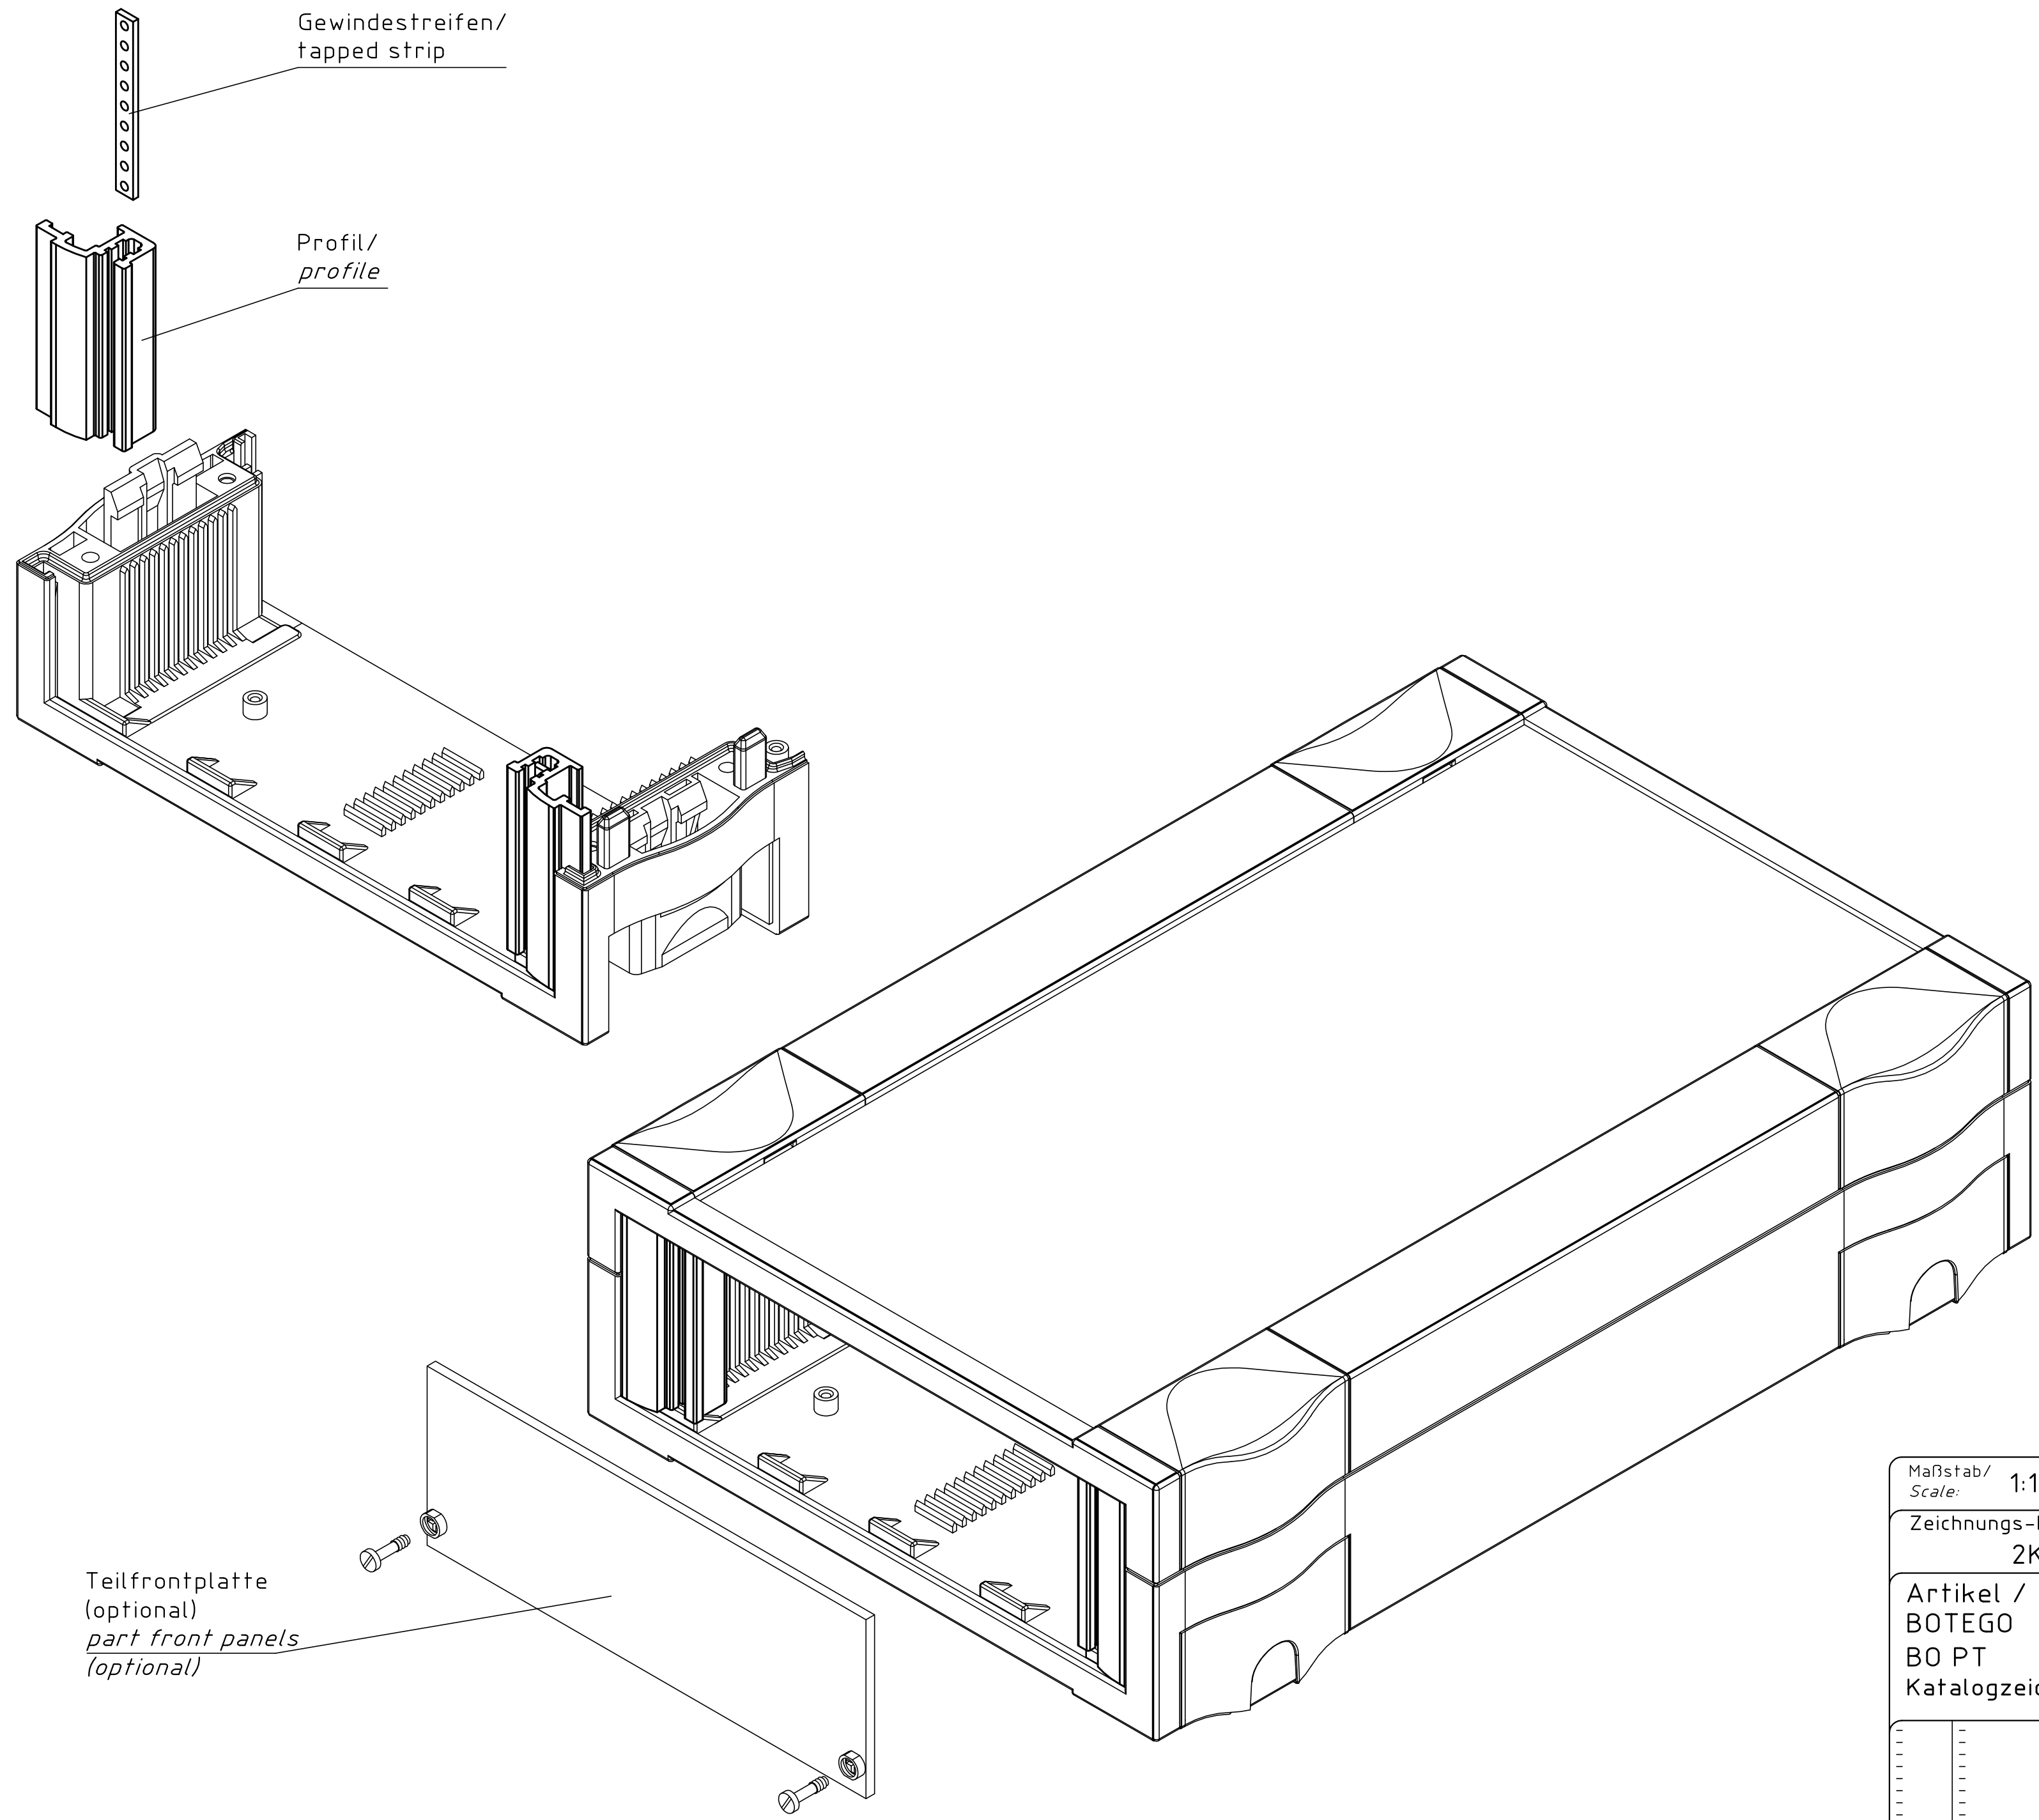

"Schutzvermerk nach DIN ISO 16016 beachten." "Please pay attention to copyright note DIN ISO 16016."

Maßstab/  
Scale: 1:1

Zeichnungs-Nr. / Drawing-No.:  
2K 5305.252.01

Artikel / Article:  
BOTEGO  
BO PT  
Katalogzeichnung / Catalogue drawing

A Nr. / Datum /  
Alt-No. / Date:

DISK: 2 802 072  
Datum / Date: 25.08.2000 KH