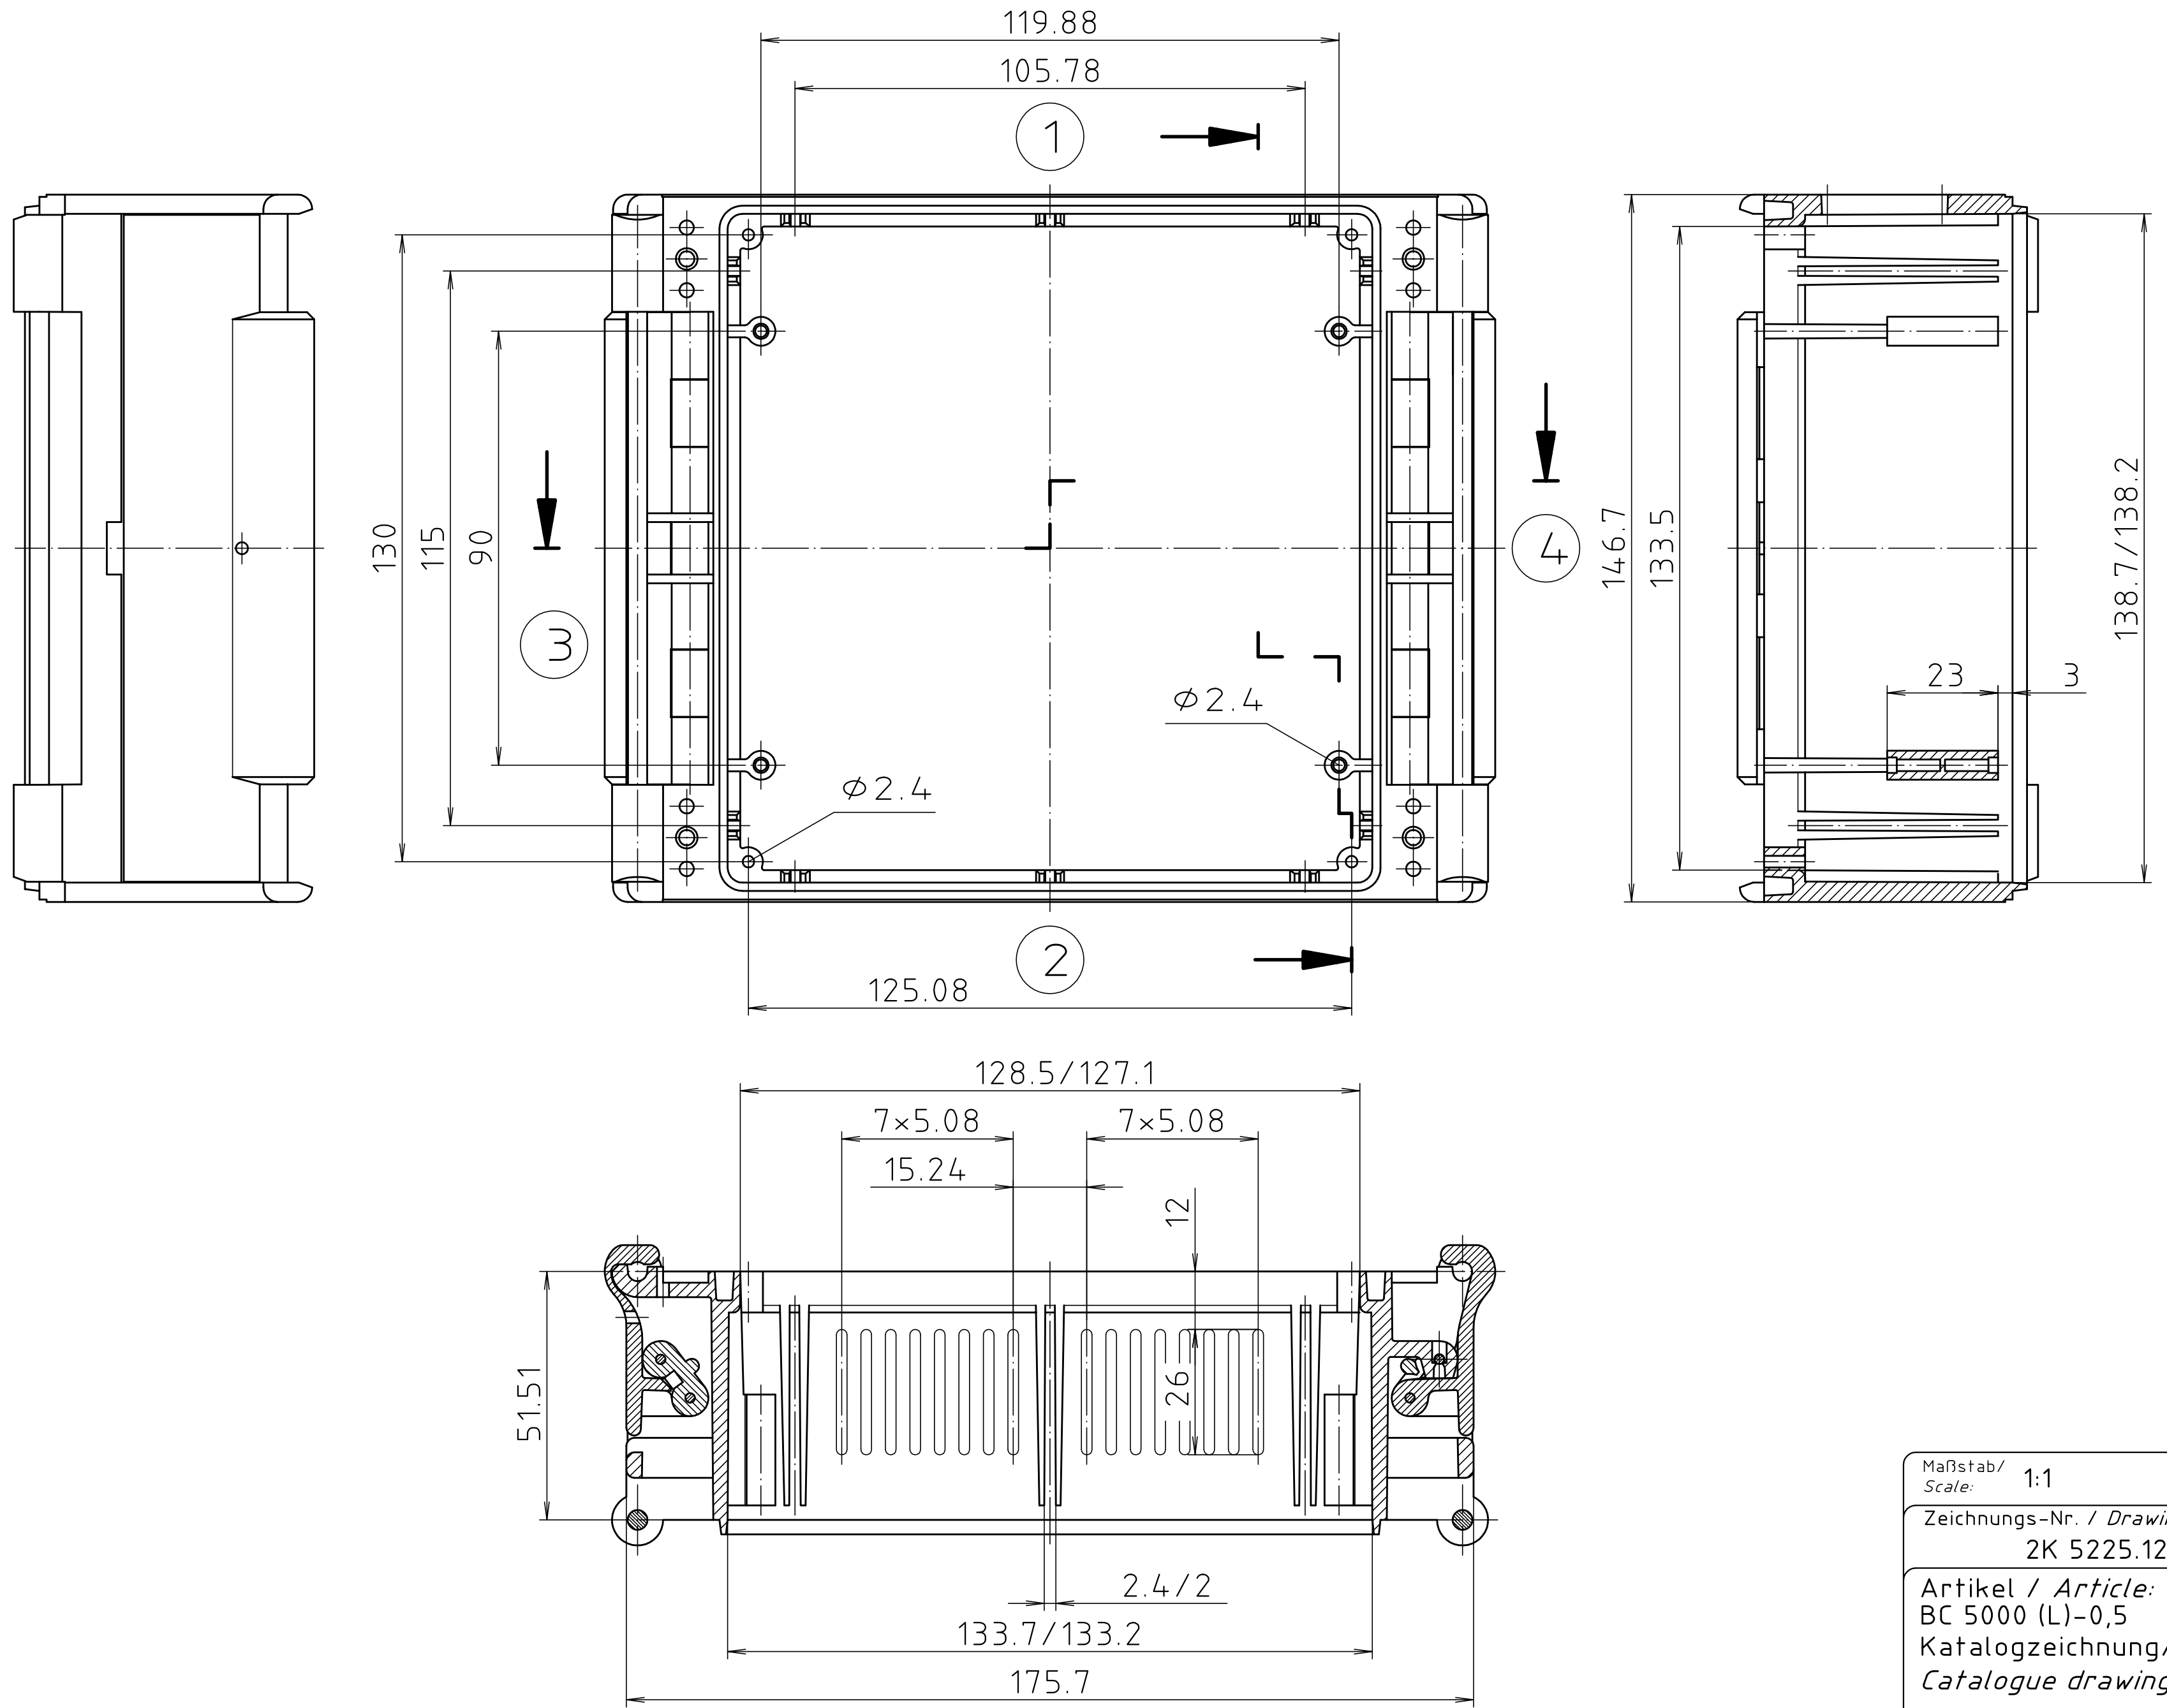

"Schutzvermerk nach DIN ISO 16016 beachten." "Please pay attention to copyright note DIN ISO 16016"

Maßstab/ Scale:	1:1	
Zeichnungs-Nr. / Drawing-No.:	2K 5225.123.01	
Artikel / Article:	BC 5000 (L)-0,5	
Katalogzeichnung/ Catalogue drawing		
A.Nr./ Alt-No.:	Datum/ Date:	
DISK: 2 101 300		
Datum/Date: 02.12.94 AK		