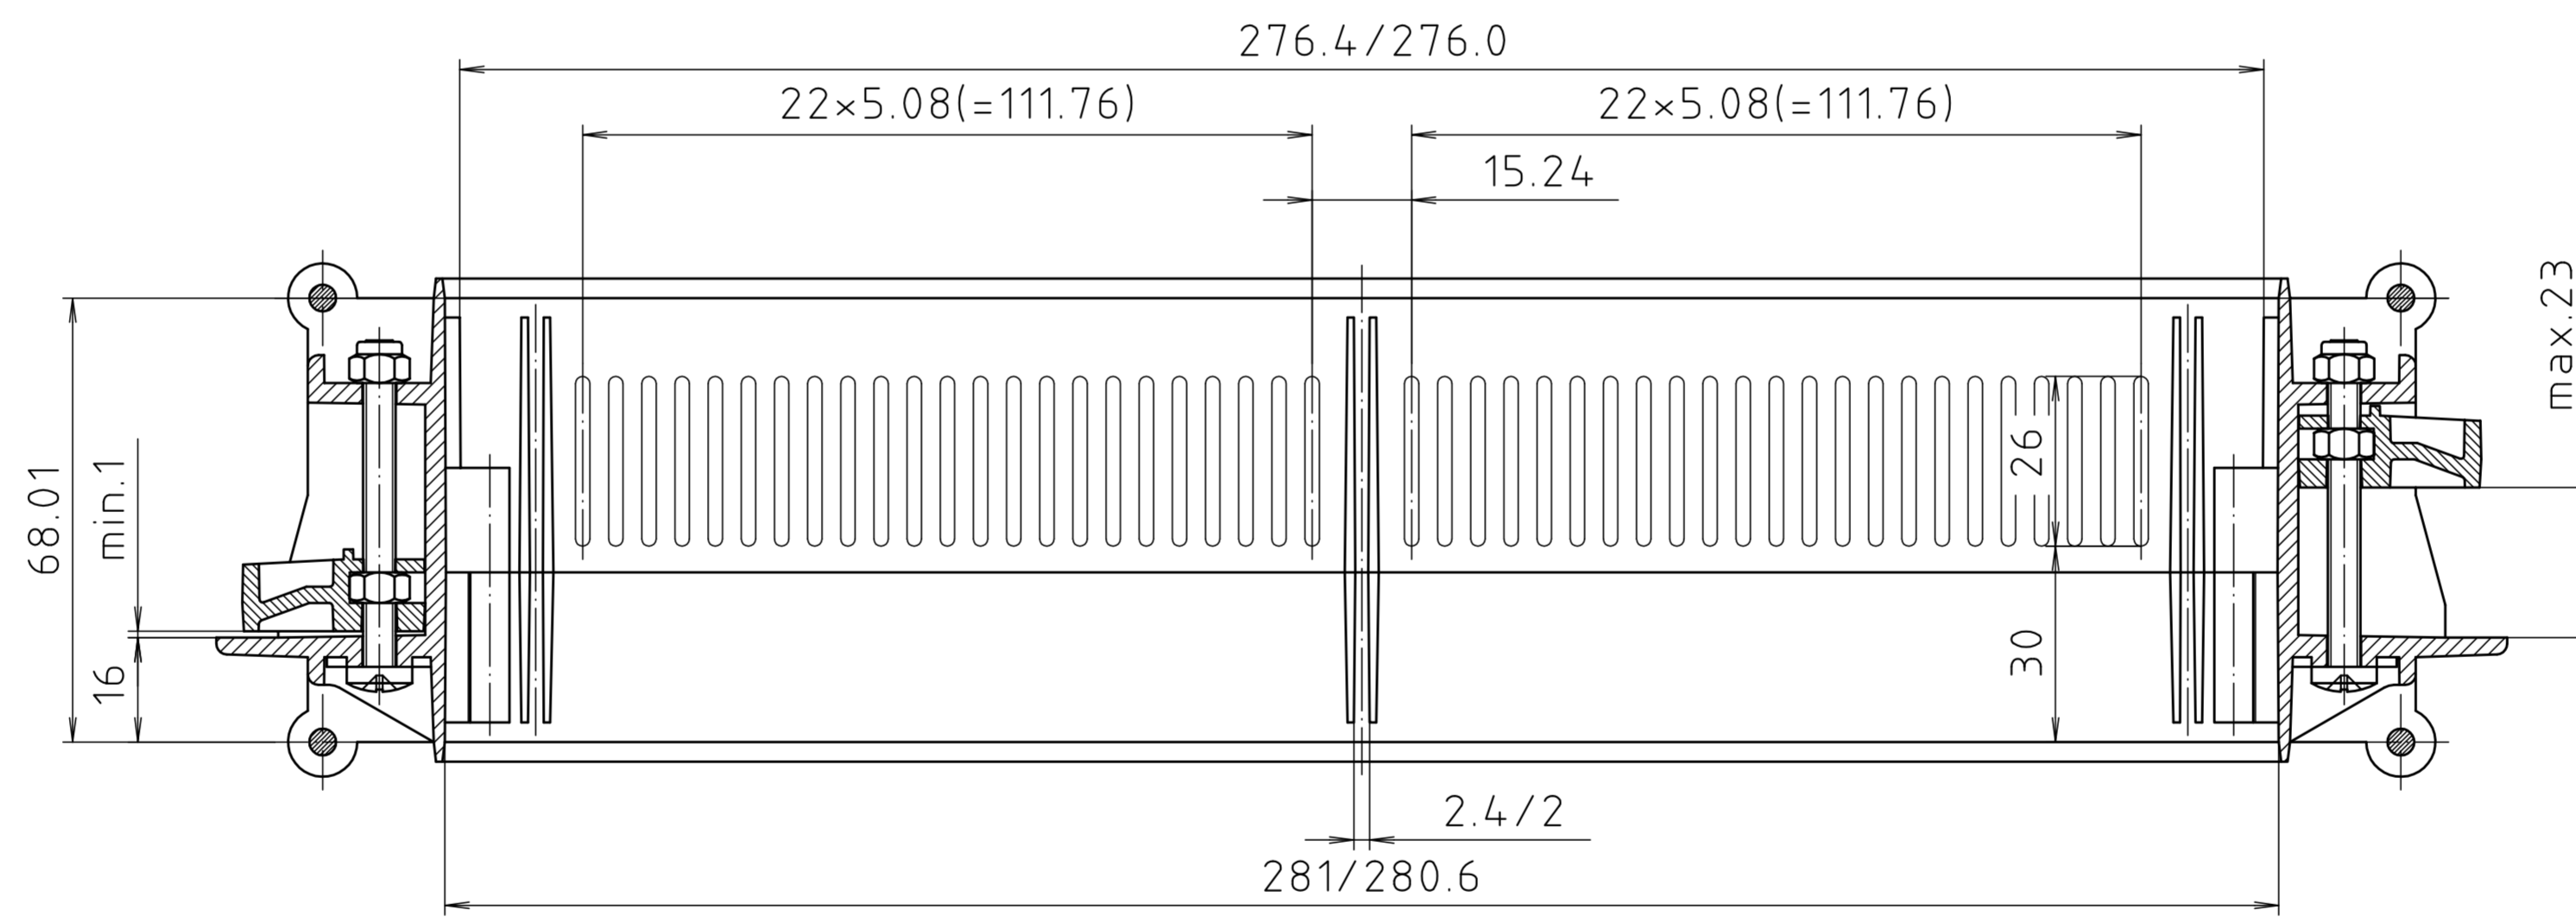

**Schalttafel Ausschnitt
Panel cut-out**

"Schutzzeichen nach DIN ISO 16016 beachten" - "Please pay attention to copyright note DIN ISO 16016"

Maßstab/ Scale: 1:1		
Zeichnungs-Nr. / Drawing-No.: 1K 5225.185.01		
Artikel / Article: BC 7000 NG(-L) Katalogzeichnung/ Catalogue drawing		
A.Nr./ Alt.-No.:	Datum/ Date:	
DISK: 2 101 787		
Datum/Date: 19.05.99 AK		