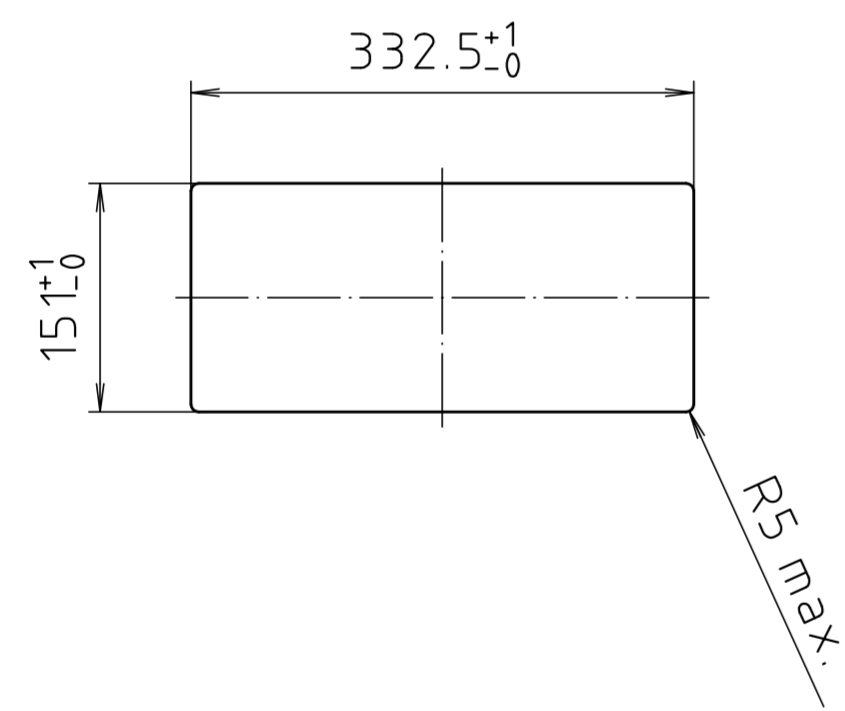

**Schalttafel Ausschnitt
Panel cut-out**

"Schutzzeichen nach DIN ISO 16016 beachten" - "Please pay attention to copyright note DIN ISO 16016"

Maßstab/ Scale: 1:1		
Zeichnungs-Nr. / Drawing-No.: 1K 5225.185.01		
Artikel / Article: BC 7000 NG(-L) Katalogzeichnung/ Catalogue drawing		
A.Nr./ Alt.-No.:	Datum/ Date:	
DISK: 2 101 787		
Datum/Date: 19.05.99 AK		