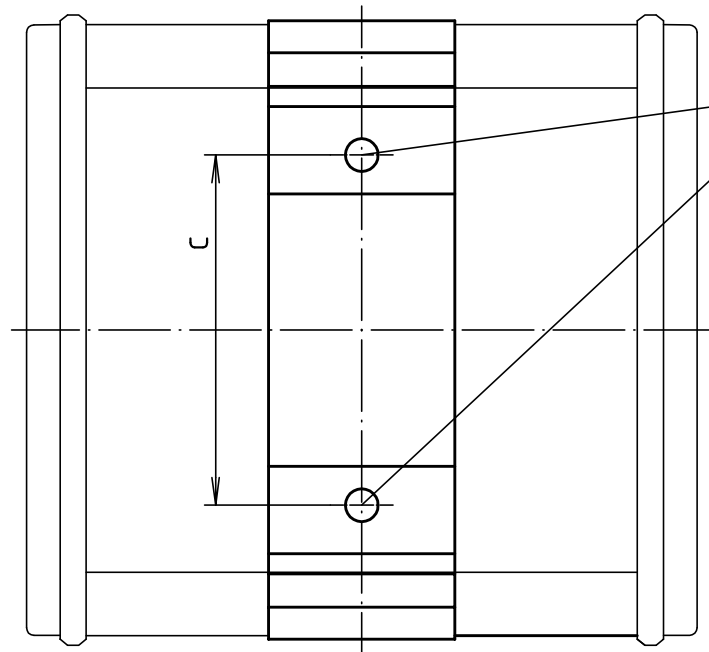

"Schutzvermerk nach DIN ISO 16016 beachten" "Please pay attention to copyright note DIN ISO 16016"

Tragschiene TS 35/
top hat rail TS 35

2x \varnothing 4.4 für
direkte Wandmontage
außer bei AB 600 MKL/
2x \varnothing 4.4 for direct
wall mount except
AB 600 MKL

Modell/ model	für Gehäuse/ for enclosure	A	B	C
AB 600 MKL	AB 600	58	40.4	--
AB 800 MKL	AB 800	83	65.4	47
AB 1000 MKL	AB 1000	107	89.4	57

Maßstab/
Scale: 1:1

Zeichnungs-Nr. / Drawing-No.:

3K 5205.438.01

Artikel / Article: