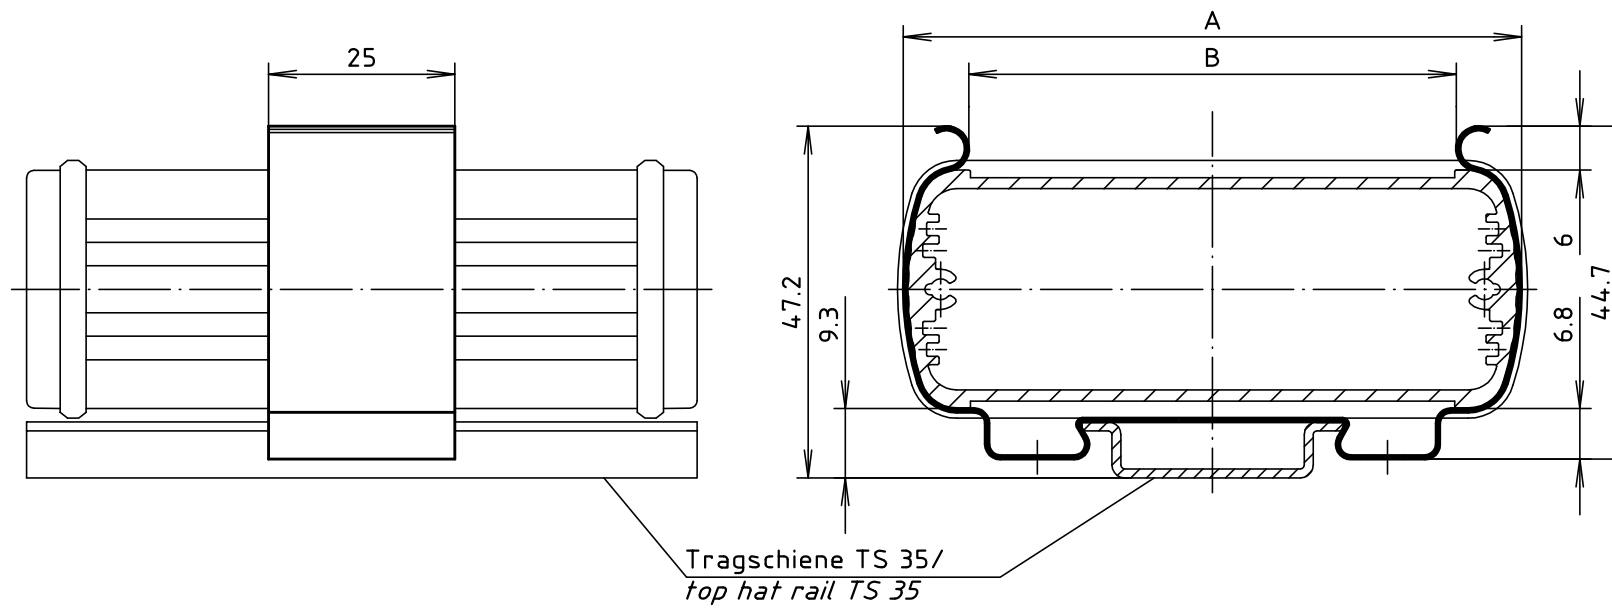

"Schutzvermerk nach DIN ISO 16016 beachten" "Please pay attention to copyright note DIN ISO 16016"

Tragschiene TS 35/
top hat rail TS 35

2x \varnothing 4.4 für
direkte Wandmontage
außer bei AB 600 MKL/
2x \varnothing 4.4 for direct
wall mount except
AB 600 MKL

Modell/ model	für Gehäuse/ for enclosure	A	B	C
AB 600 MKL	AB 600	58	40.4	--
AB 800 MKL	AB 800	83	65.4	47
AB 1000 MKL	AB 1000	107	89.4	57

Maßstab/
Scale: 1:1

Zeichnungs-Nr. / Drawing-No.:

3K 5205.438.01

Artikel / Article: