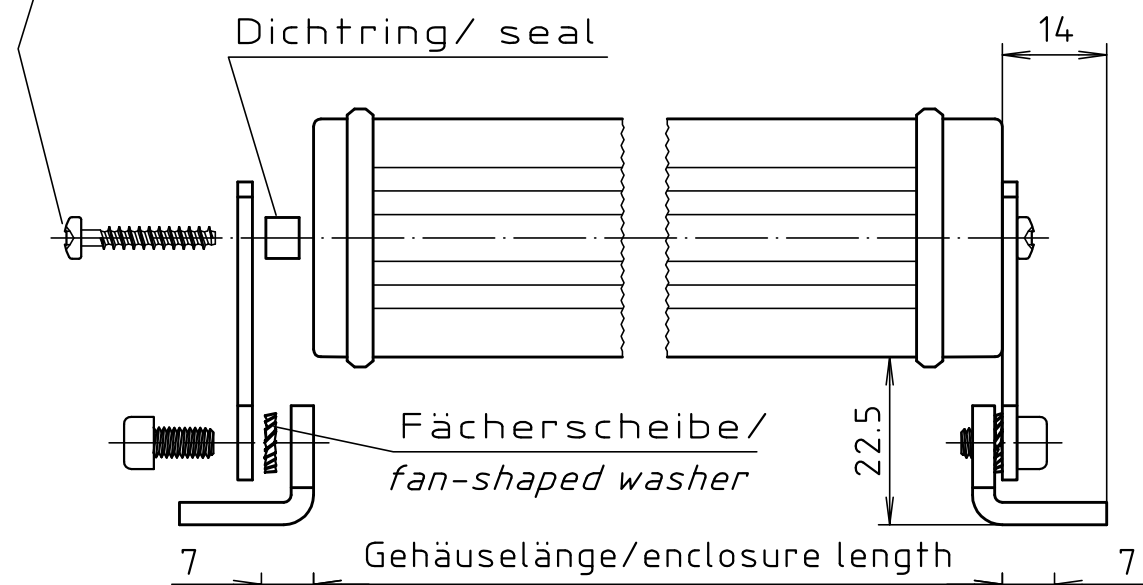

Bei ABD Deckel Schraube 18 mm lang / screw 18 mm long at ABD lid

Bei ABM Deckel Schraube 22 mm lang / screw 22 mm long at ABM lid

"Schutzvermerk nach DIN ISO 16016 beachten" "Please pay attention to copyright note DIN ISO 16016"

Maßstab / Scale: 1:1		
Zeichnungs-Nr. / Drawing-No.: 3K 5205.118.01		
Artikel / Article: AluBos AB ... WLV Katalogzeichnung / Catalogue drawing		
Ä.Nr / Alt-No.:	Datum / Date:	
DISK: 2 801 601	Datum / Date: 14.05.97 HR	