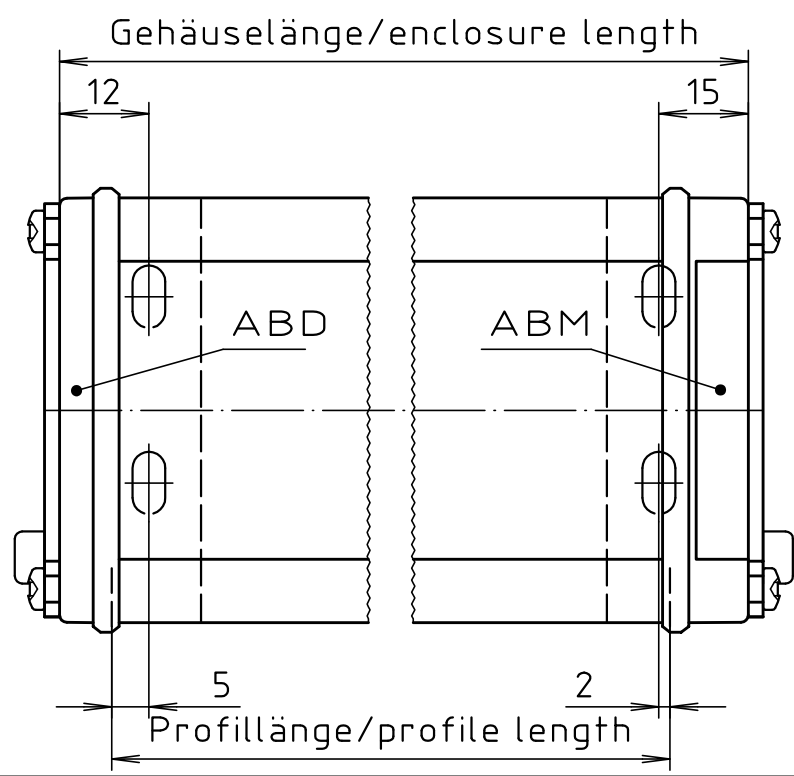

Bei ABD Deckel Schraube 18 mm lang / screw 18 mm long at ABD lid

Bei ABM Deckel Schraube 22 mm lang / screw 22 mm long at ABM lid

"Schutzvermerk nach DIN ISO 16016 beachten" "Please pay attention to copyright note DIN ISO 16016"

Maßstab / Scale: 1:1		
Zeichnungs-Nr. / Drawing-No.: 3K 5205.118.01		
Artikel / Article: AluBos AB ... WLV Katalogzeichnung / Catalogue drawing		
Ä.Nr / Alt-No.:	Datum / Date:	
DISK: 2 801 601	Datum / Date: 14.05.97 HR	