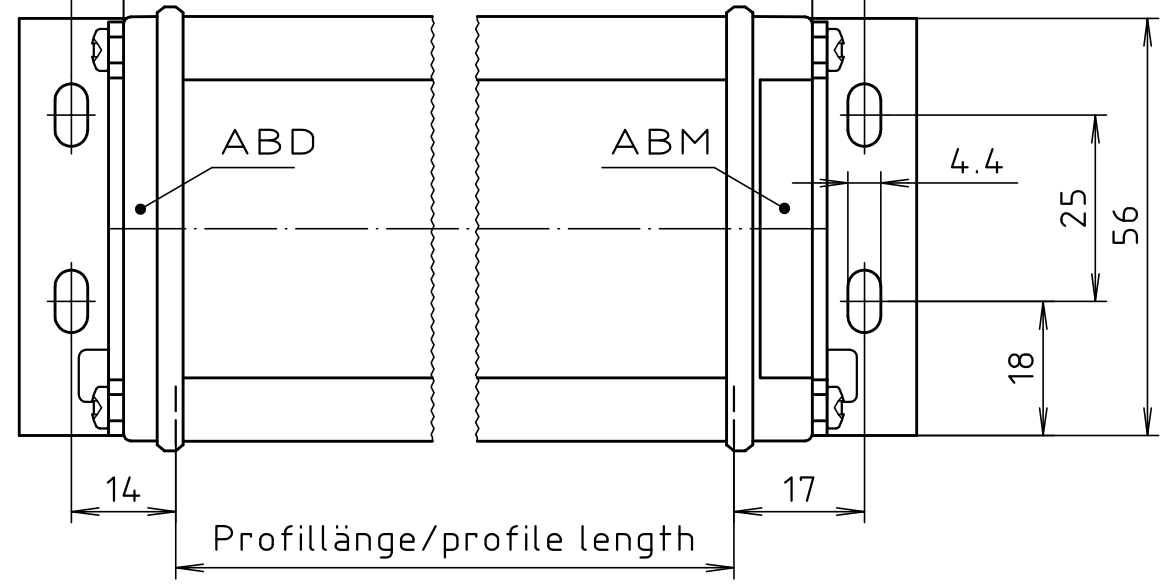

Bei ABD Deckel Schraube 18 mm lang / screw 18 mm long at ABD lid

Bei ABM Deckel Schraube 22 mm lang / screw 22 mm long at ABM lid

"Schutzvermerk nach DIN ISO 16016 beachten" "Please pay attention to copyright note DIN ISO 16016"

Maßstab / Scale: 1:1		
Zeichnungs-Nr. / Drawing-No.: 3K 5205.118.01		
Artikel / Article: AluBos AB ... WLV Katalogzeichnung / Catalogue drawing		
Ä.Nr / Alt-No.:	Datum / Date:	
DISK: 2 801 601	Datum / Date: 14.05.97 HR	