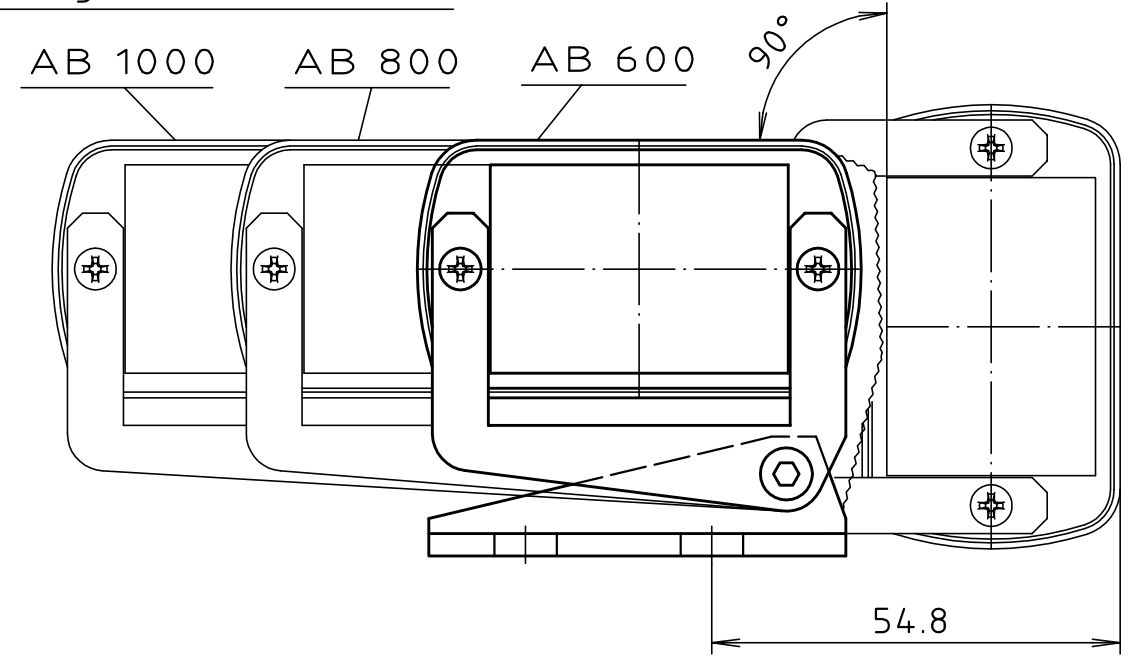

Bei ABD Deckel Schraube 18 mm lang / screw 18 mm long at ABD lid

Bei ABM Deckel Schraube 22 mm lang / screw 22 mm long at ABM lid

"Schutzvermerk nach DIN ISO 16016 beachten" "Please pay attention to copyright note DIN ISO 16016"

Maßstab / Scale: 1:1		
Zeichnungs-Nr. / Drawing-No.: 3K 5205.118.01		
Artikel / Article: AluBos AB ... WLV Katalogzeichnung / Catalogue drawing		
Ä.Nr / Alt-No.:	Datum / Date:	
DISK: 2 801 601	Datum / Date: 14.05.97 HR	