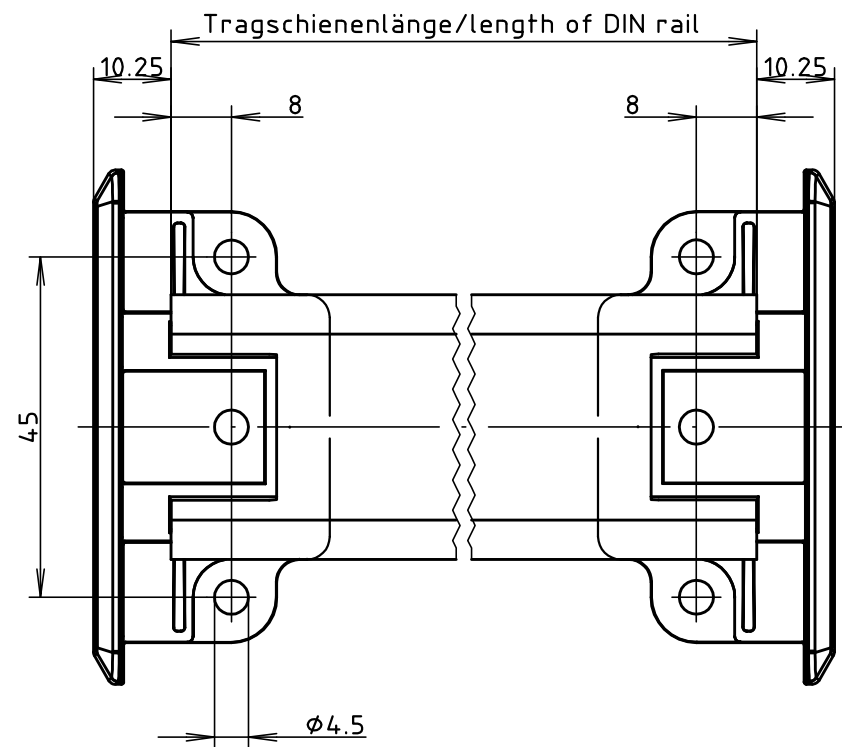

"Schutzvermerk nach DIN ISO 16016 beachten" "Please pay attention to copyright note DIN ISO 16016"

Tragschiene TS35
(Hutschiene DIN EN 60715 TH35)/
DIN rail TS35
(Top hat rail DIN EN 60715 TH35)

Modell / model	Tragschielenlänge / length of DIN rail
AR 52.5 WB	42.5
AR 70 WB	60.0
AR 105 WB	95.0
AR 140 WB	130.0
AR 175 WB	165.0
AR 210 WB	200.0
AR 245 WB	235.0

Die Tragschielenlänge ist identisch mit der Grundprofillänge vom
ARP 75/31
ARP 105/31
The length of DIN rail is identical with the basic profile length from
ARP 75/31
ARP 105/31

Maßstab / Scale:	1:1	
Zeichnungs-Nr. / Drawing-No.: 3K 5255.195.01		
Artikel / Article: AR-...WB Katalogzeichnung / Catalogue drawing		
-	-	-
-	-	-
-	-	-
-	-	-
-	-	-
-	-	-
-	-	-
A.Nr / Alt-No.:	Datum / Date:	
DISK: 2 602 111		
Datum / Date: 24.01.01 KH		