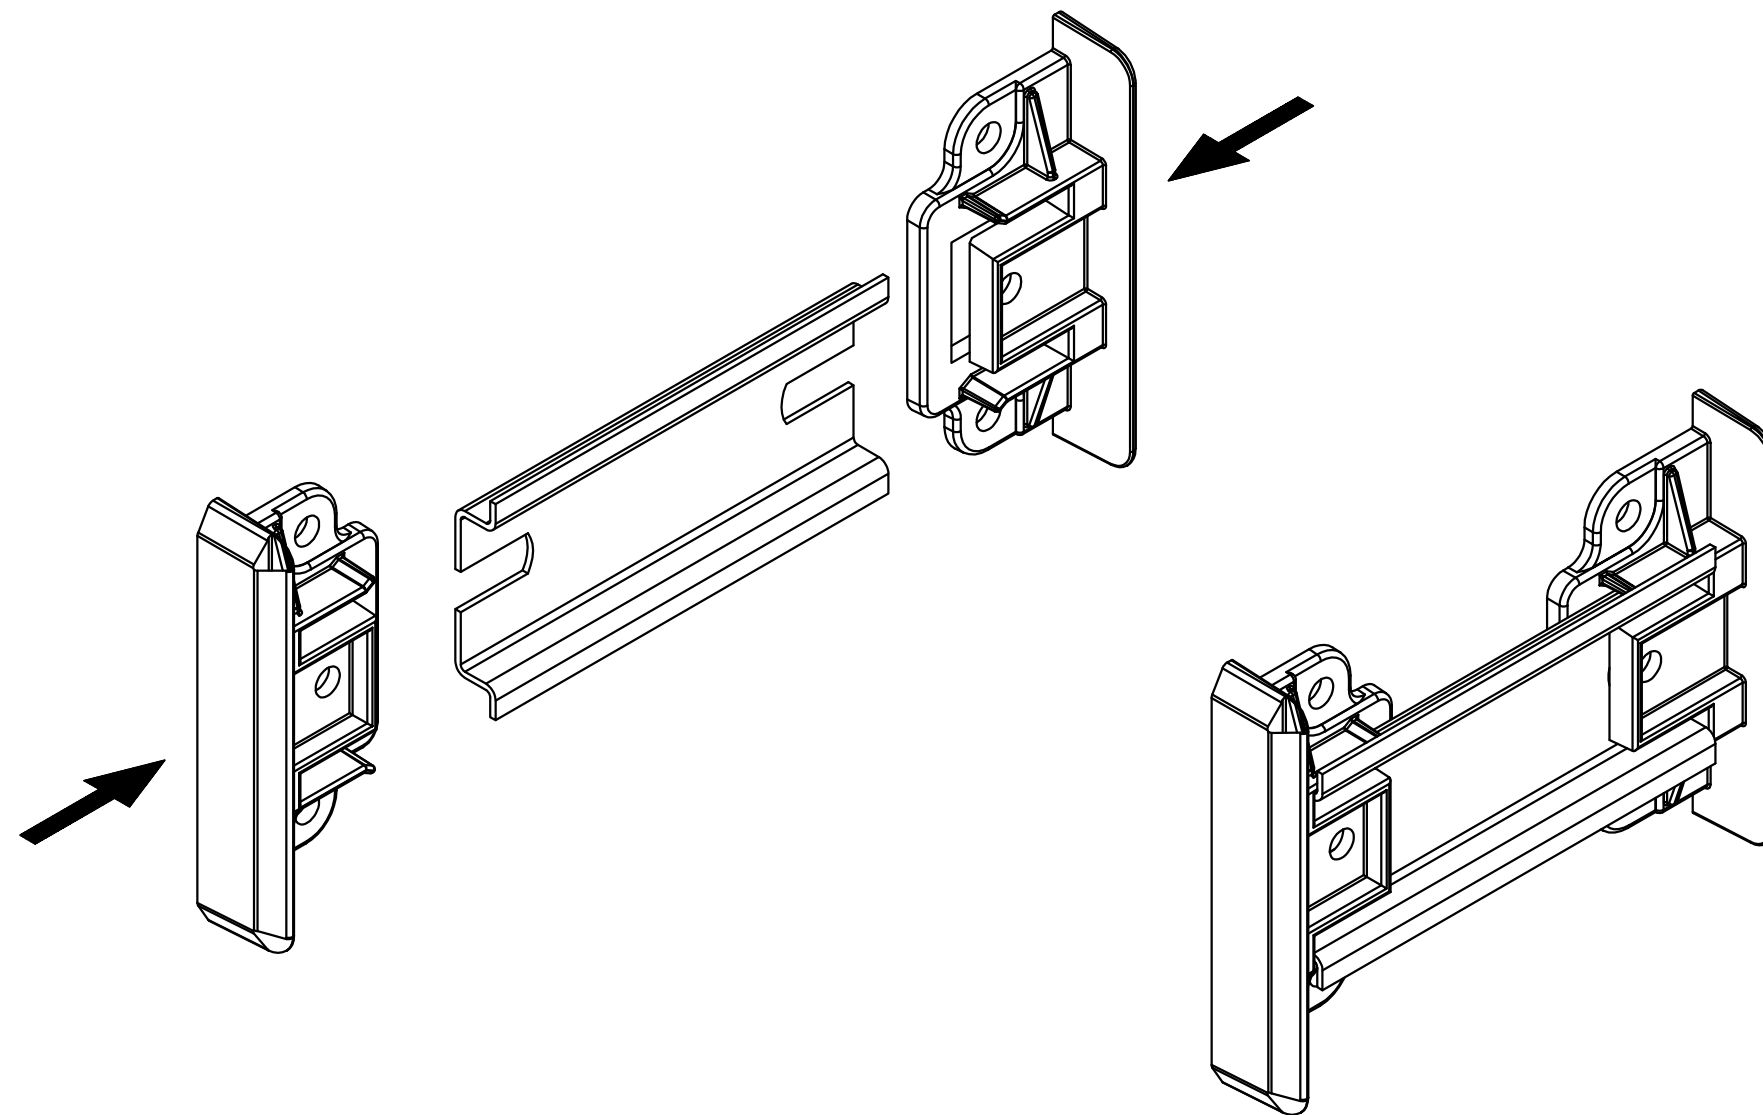

"Schutzvermerk nach DIN ISO 16016 beachten" "Please pay attention to copyright note DIN ISO 16016"

Tragschiene TS35
(Hutschiene DIN EN 60715 TH35)/
DIN rail TS35
(Top hat rail DIN EN 60715 TH35)

Modell / model	Tragschielenlänge / length of DIN rail
AR 52.5 WB	42.5
AR 70 WB	60.0
AR 105 WB	95.0
AR 140 WB	130.0
AR 175 WB	165.0
AR 210 WB	200.0
AR 245 WB	235.0

Die Tragschielenlänge ist identisch mit der Grundprofillänge vom
ARP 75/31
ARP 105/31
The length of DIN rail is identical with the basic profile length from
ARP 75/31
ARP 105/31

Maßstab / Scale:	1:1	
Zeichnungs-Nr. / Drawing-No.: 3K 5255.195.01		
Artikel / Article: AR-...WB Katalogzeichnung / Catalogue drawing		
-	-	-
-	-	-
-	-	-
-	-	-
-	-	-
-	-	-
-	-	-
A.Nr / Alt-No.:	Datum / Date:	
DISK: 2 602 111		
Datum / Date: 24.01.01 KH		