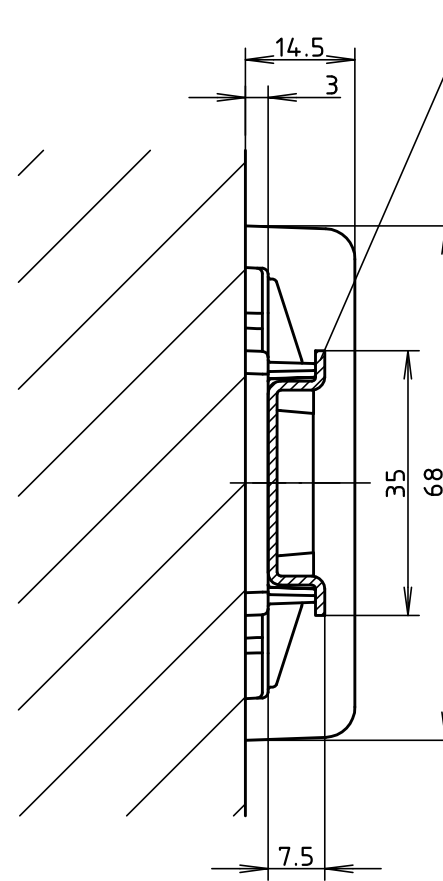

"Schutzvermerk nach DIN ISO 16016 beachten" "Please pay attention to copyright note DIN ISO 16016"

Tragschiene TS35
(Hutschiene DIN EN 60715 TH35)/
DIN rail TS35
(Top hat rail DIN EN 60715 TH35)

Modell / model	Tragschielenlänge / length of DIN rail
AR 52.5 WB	42.5
AR 70 WB	60.0
AR 105 WB	95.0
AR 140 WB	130.0
AR 175 WB	165.0
AR 210 WB	200.0
AR 245 WB	235.0

Die Tragschielenlänge ist identisch mit der Grundprofillänge vom
ARP 75/31
ARP 105/31
The length of DIN rail is identical with the basic profile length from
ARP 75/31
ARP 105/31

Maßstab / Scale:	1:1	
Zeichnungs-Nr. / Drawing-No.: 3K 5255.195.01		
Artikel / Article: AR-...WB Katalogzeichnung / Catalogue drawing		
-	-	-
-	-	-
-	-	-
-	-	-
-	-	-
-	-	-
-	-	-
A.Nr / Alt-No.:	Datum / Date:	
DISK: 2 602 111		
Datum / Date: 24.01.01 KH		