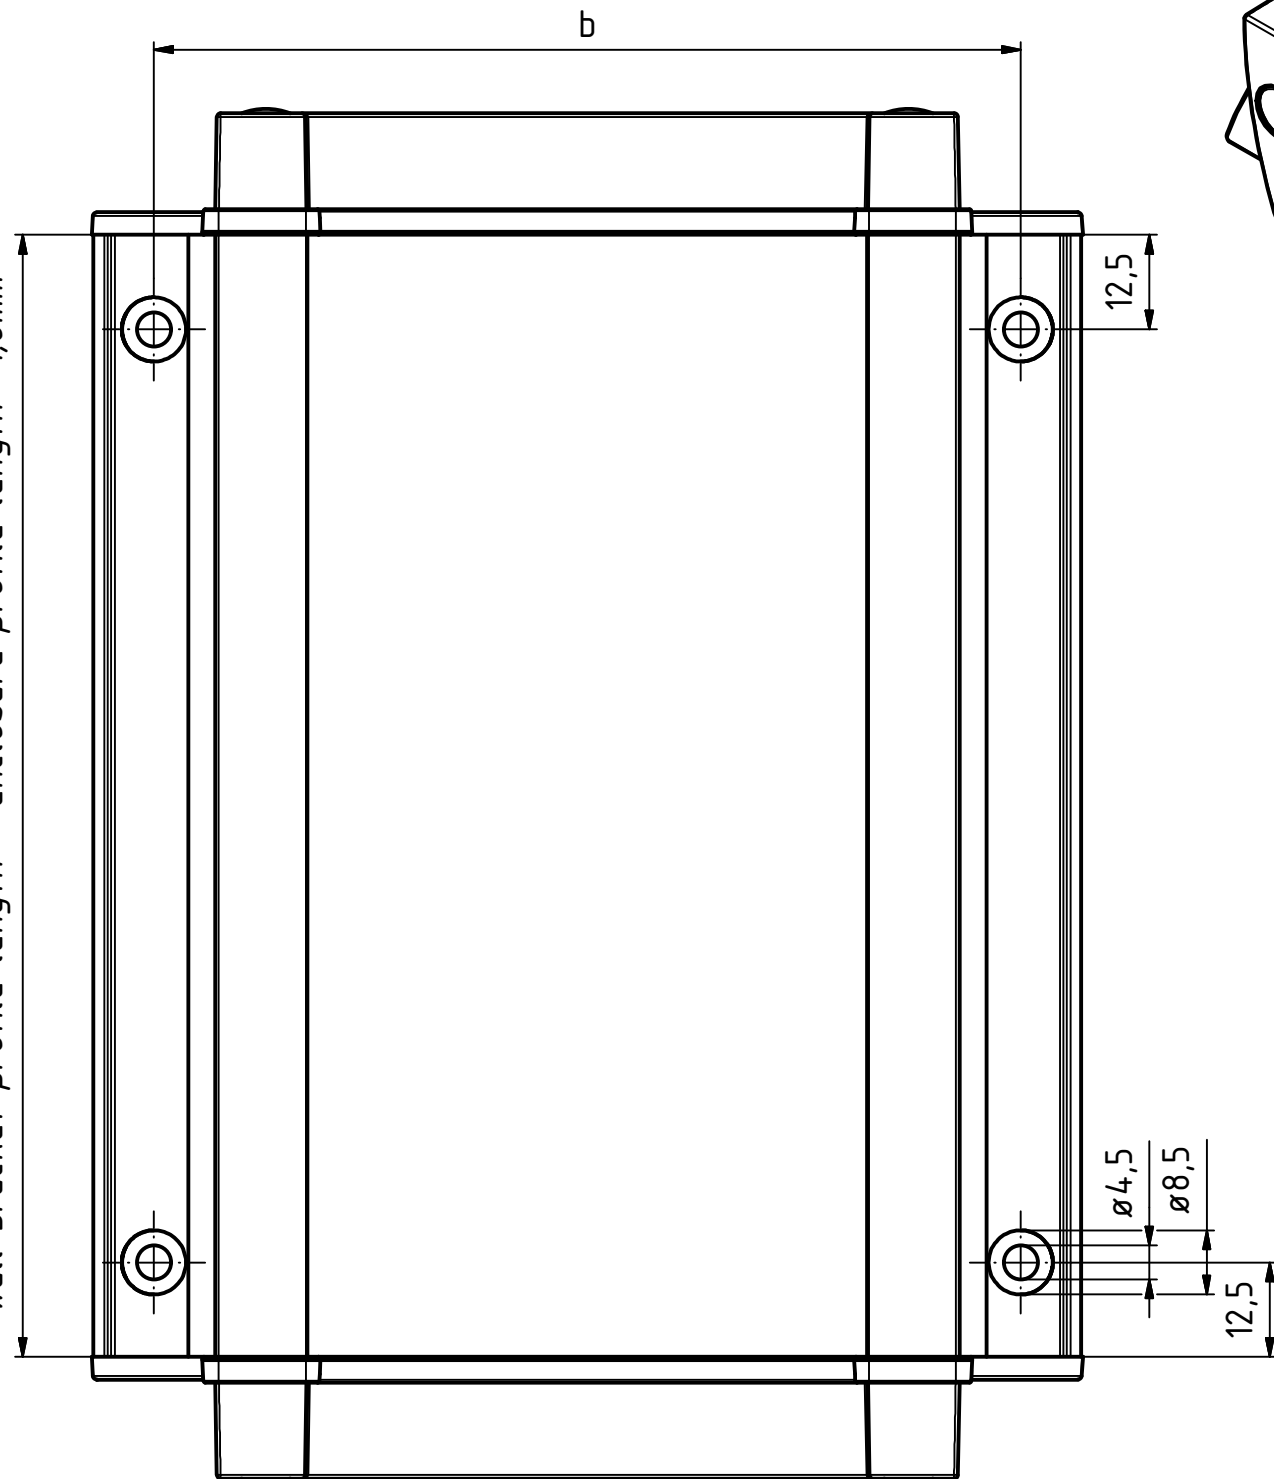

Wandbefestigungsprofillänge = Gehäuseprofillänge - 1,6mm
wall bracket profile length = enclosure profile length - 1,6mm

Zum Verschließen der Schraublöcher ist der Einsatz des Dekorstreifens DS 20-.... möglich/
The screw holes can be covered by decor strips DS 20-....

Modell/model	B	b
AS 830	106,6	90,2
AS 1030	131,1	114,7
AS 1230	153,6	137,2

Maßstab/ Scale: 1:1

Zeichnungs-Nr. / Drawing-No.:
3K 5365.121.01

Artikel / Article:
AluStyle
AS 0030-....WB

Katalogzeichnung/Catalogue drawing