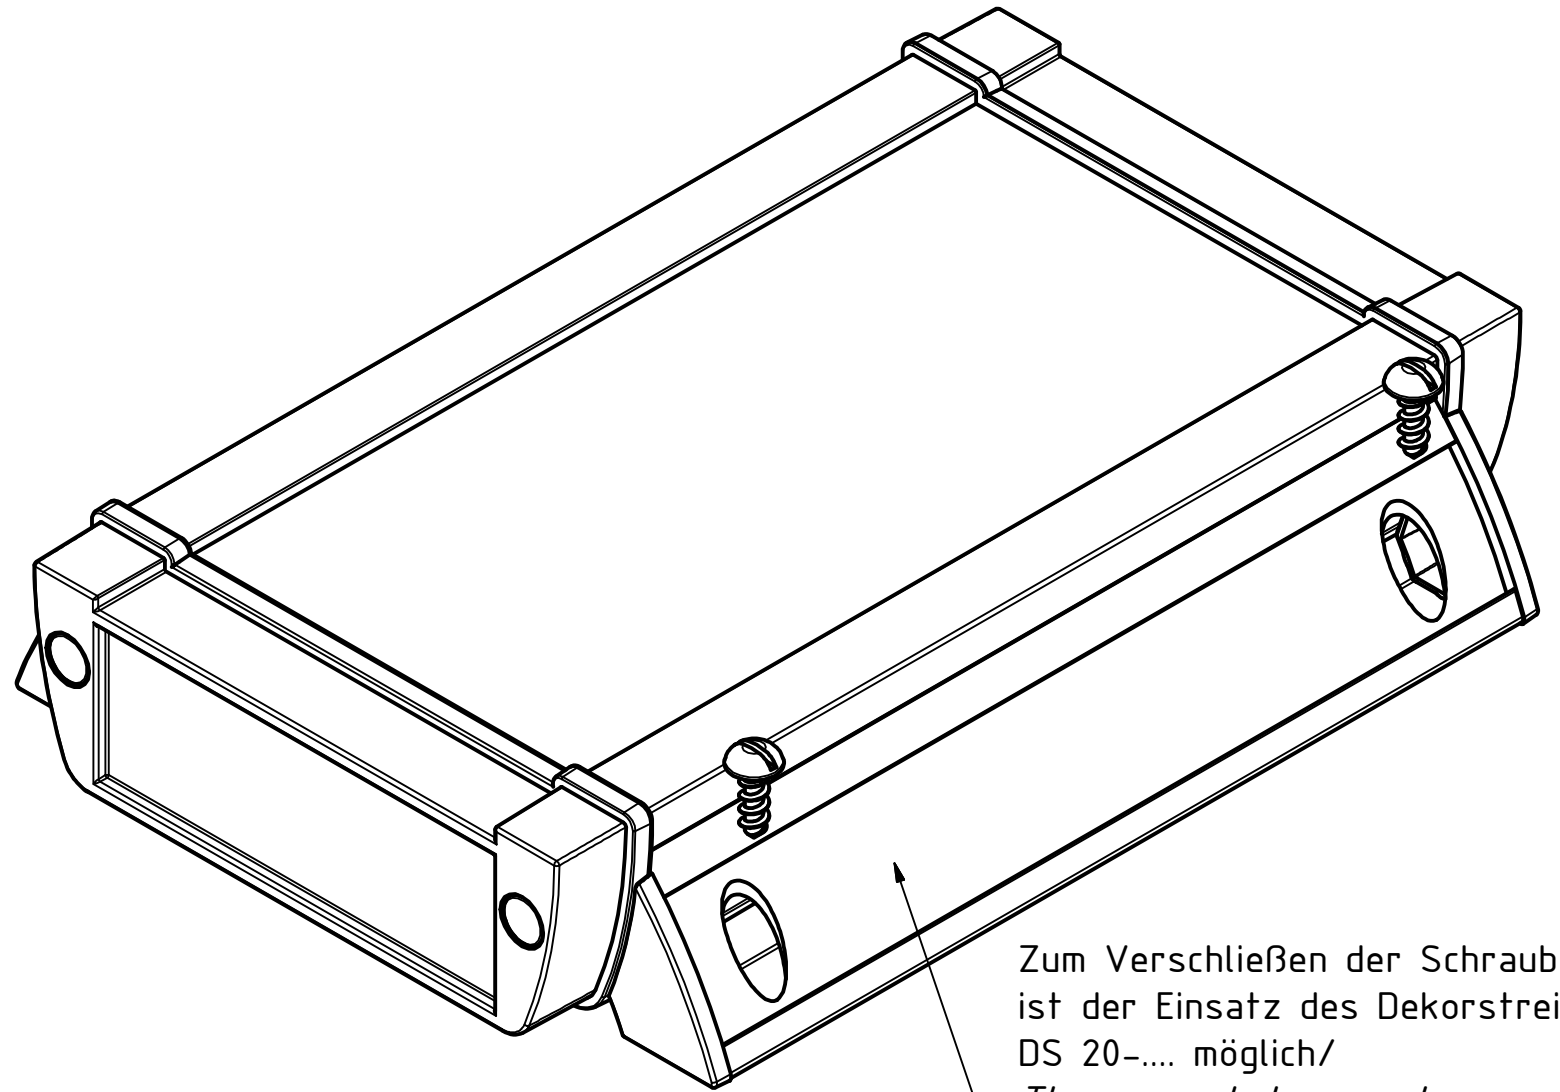

Wandbefestigungsprofillänge = Gehäuseprofillänge - 1,6mm
wall bracket profile length = enclosure profile length - 1,6mm

Zum Verschließen der Schraublöcher ist der Einsatz des Dekorstreifens DS 20-.... möglich/
The screw holes can be covered by decor strips DS 20-....

Modell/model	B	b
AS 830	106,6	90,2
AS 1030	131,1	114,7
AS 1230	153,6	137,2

Maßstab/ Scale: 1:1

Zeichnungs-Nr. / Drawing-No.:
3K 5365.121.01

Artikel / Article:
AluStyle
AS 0030-....WB

Katalogzeichnung/Catalogue drawing