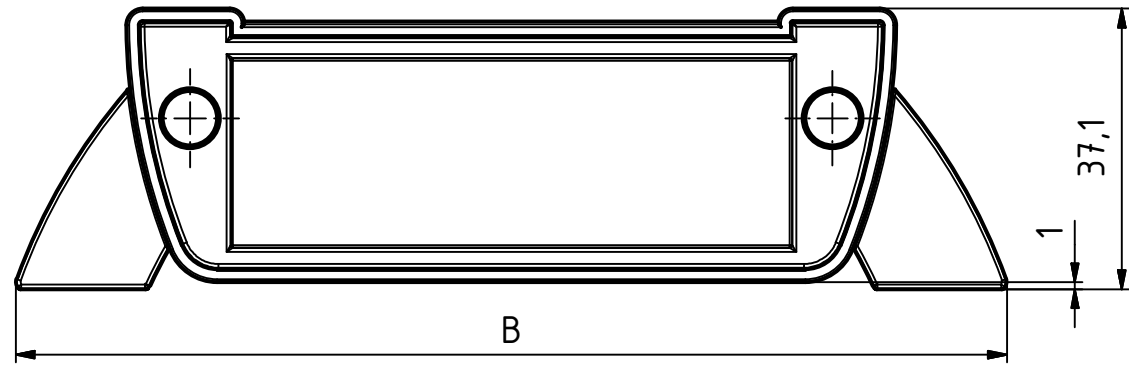

Wandbefestigungsprofillänge = Gehäuseprofillänge - 1,6mm
wall bracket profile length = enclosure profile length - 1,6mm

Zum Verschließen der Schraublöcher ist der Einsatz des Dekorstreifens DS 20-.... möglich/
The screw holes can be covered by decor strips DS 20-....

Modell/model	B	b
AS 830	106,6	90,2
AS 1030	131,1	114,7
AS 1230	153,6	137,2

Maßstab/ Scale: 1:1

Zeichnungs-Nr. / Drawing-No.:
3K 5365.121.01

Artikel / Article:
AluStyle
AS 0030-....WB

Katalogzeichnung/Catalogue drawing