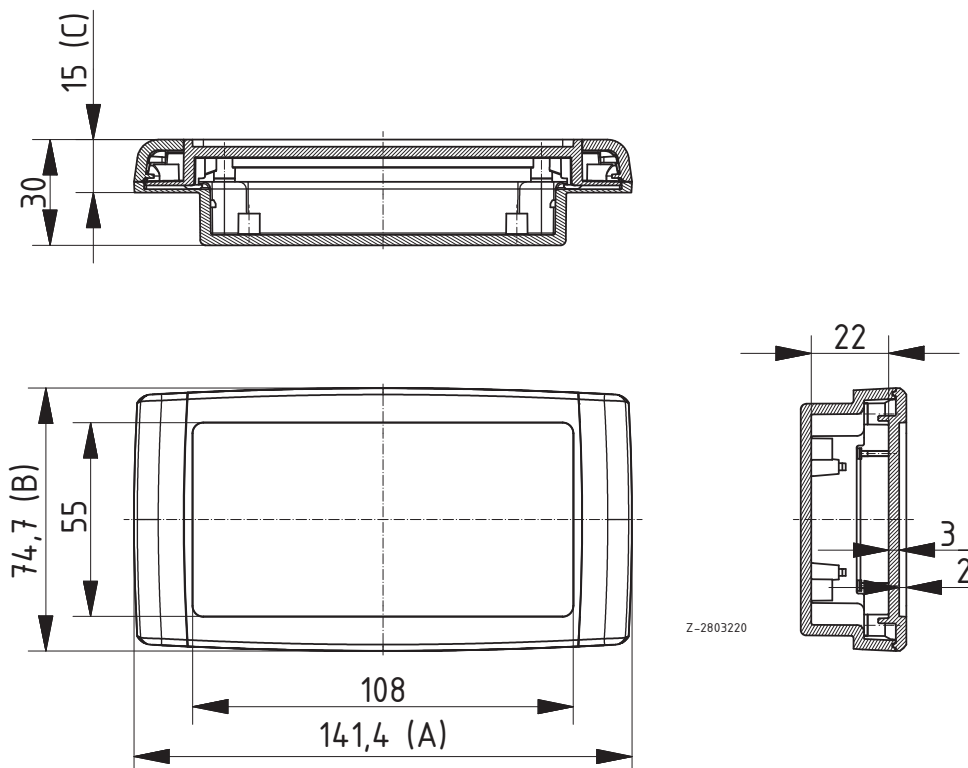

* = поставляется по запросу