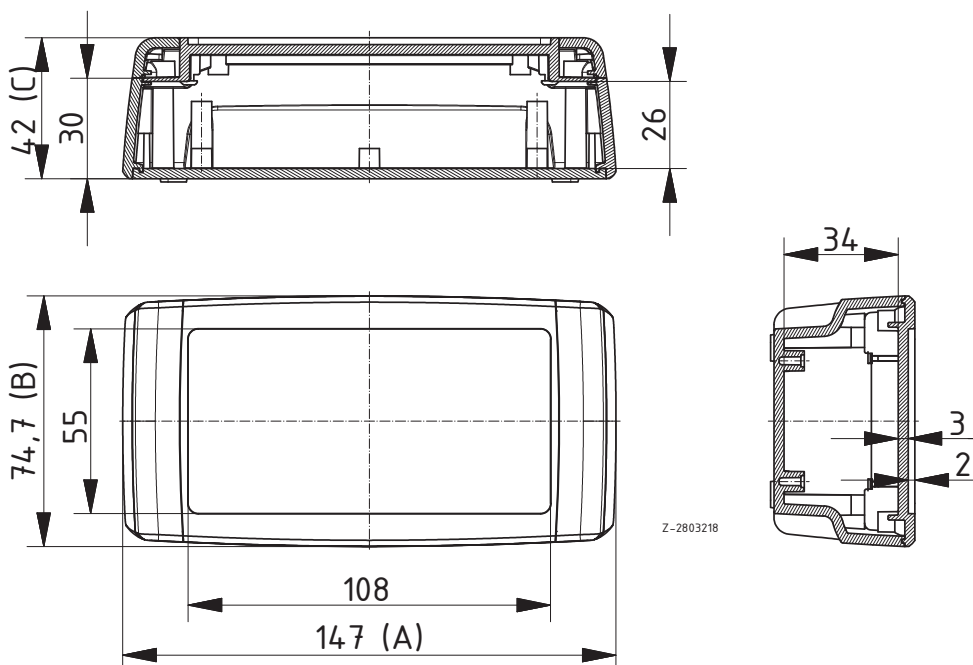

Корпус со вставляемой передней платой

Модель	№ заказа	A	B	C	Цвет
C 1440 F-FP-7038	93144012	147	74,7	42	агатовый серый
C 1440 F-FP-7024	93144022	147	74,7	42	графитовый серый

Объём поставки: Верхняя часть, нижняя часть, 2 вставные передние платы, 2 прикрывающие бленды, 4 винта