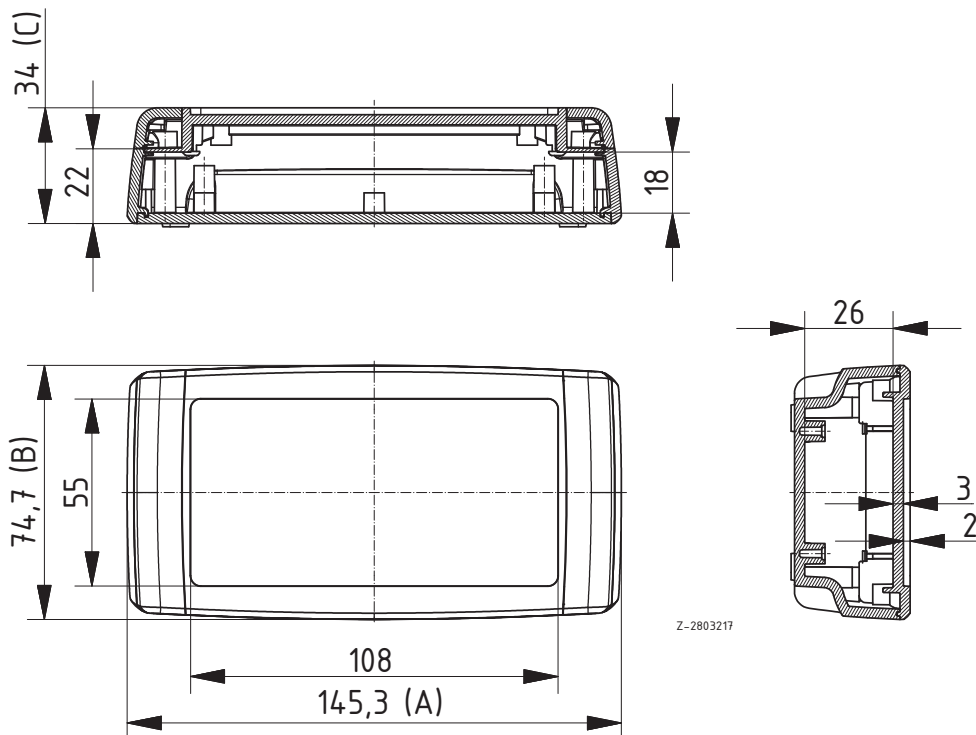

* = поставляется по запросу