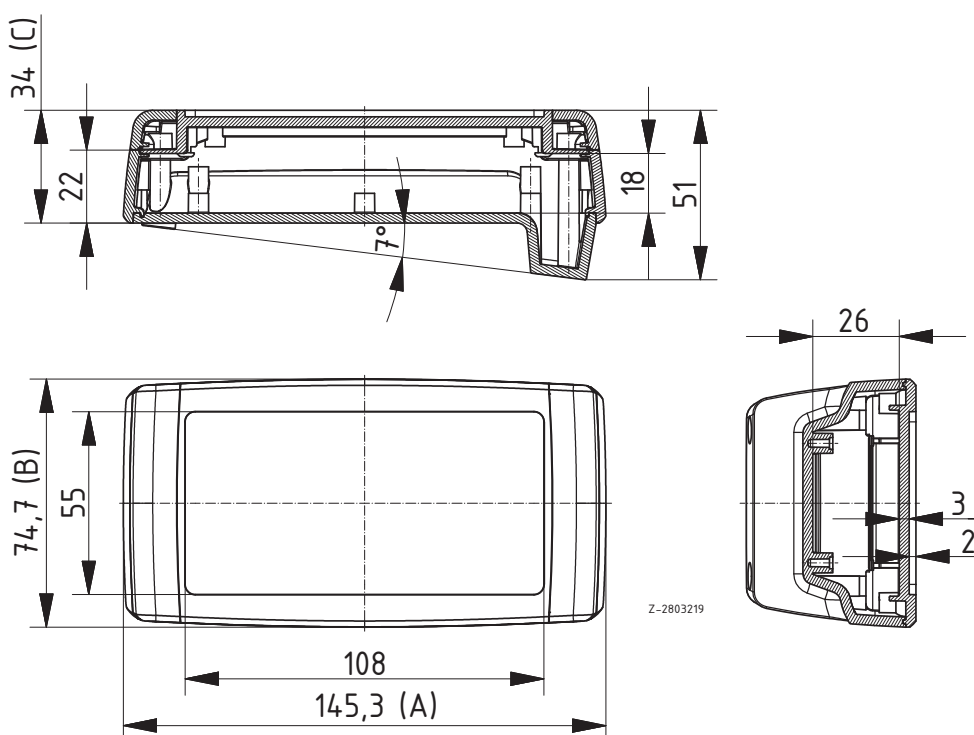

Корпус-пулт со вставляемой передней платой

Модель	№ заказа	A	B	C	Цвет
C 1435 P-FP-7038	93143514	145,3	74,7	34	агатый серый
C 1435 P-FP-7024	93143524	145,3	74,7	34	графитовый серый

Объём поставки: Верхняя часть, нижняя часть в форме пульта, 2 вставные передние платы, 2 прикрывающие бленды, 4 винта, 4 резиновые ножки