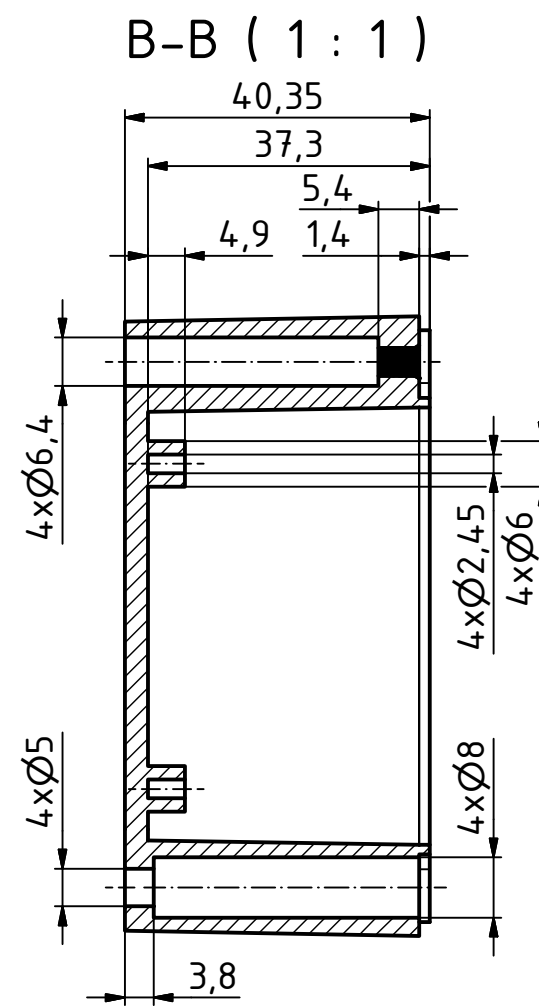

"Schutzvermerk nach DIN ISO 16016 beachten". "Please pay attention to copyright note DIN ISO 16016"

BOX4U		Zeichnungs-Nr. / Drawing-No.: 2K 5455.049.01	
		4U-080806-IP67	
		Datum/Date: 26.07.2018	Name/name: AR
		Katalogzeichnung/Catalogue drawing	
		2504241.idw	
		1:1	
		A2	
Status	Ä.Nr./Alt.No.	Datum/Date	Name