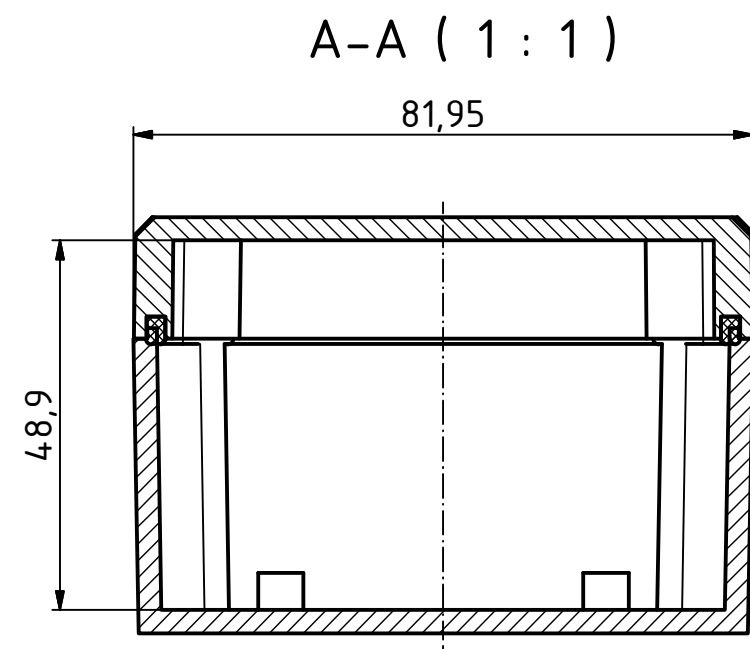

"Schutzvermerk nach DIN ISO 16016 beachten". "Please pay attention to copyright note DIN ISO 16016"

BOX4U		Zeichnungs-Nr. / Drawing-No.: 2K 5455.049.01	
		4U-080806-IP67	
		Datum/Date: 26.07.2018	Name/name: AR
		Katalogzeichnung/Catalogue drawing	
		2504241.idw	
		1:1	
		A2	
Status	Ä.Nr./Alt.No.	Datum/Date	Name