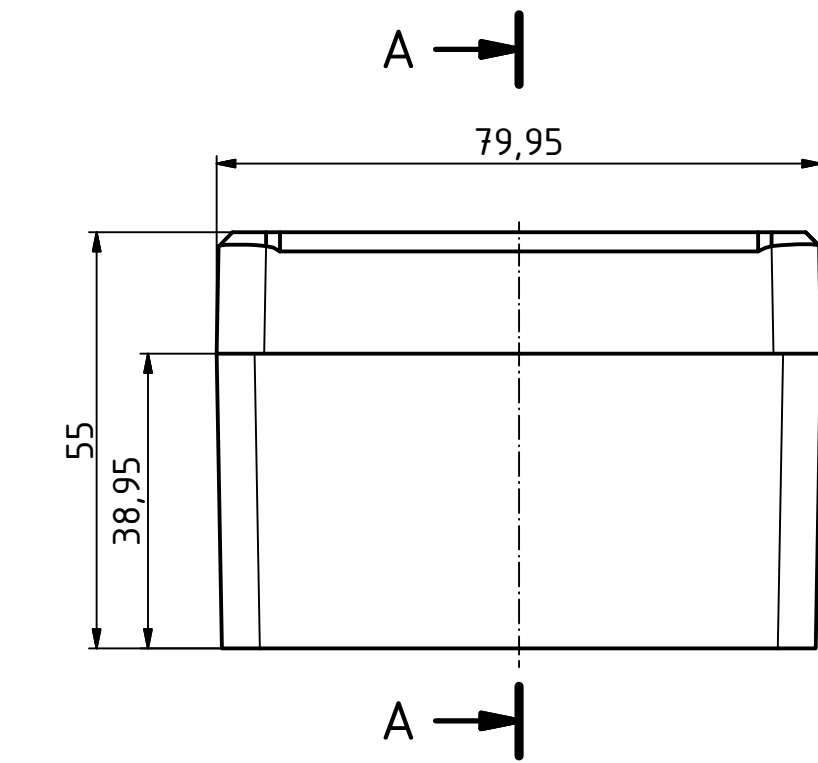

"Schutzvermerk nach DIN ISO 16016 beachten". "Please pay attention to copyright note DIN ISO 16016"

BOX4U		Zeichnungs-Nr. / Drawing-No.: 2K 5455.049.01	
		4U-080806-IP67	
		Datum/Date: 26.07.2018	Name/name: AR
		Katalogzeichnung/Catalogue drawing	
		2504241.idw	
		1:1	
		A2	
Status	Ä.Nr./Alt.No.	Datum/Date	Name