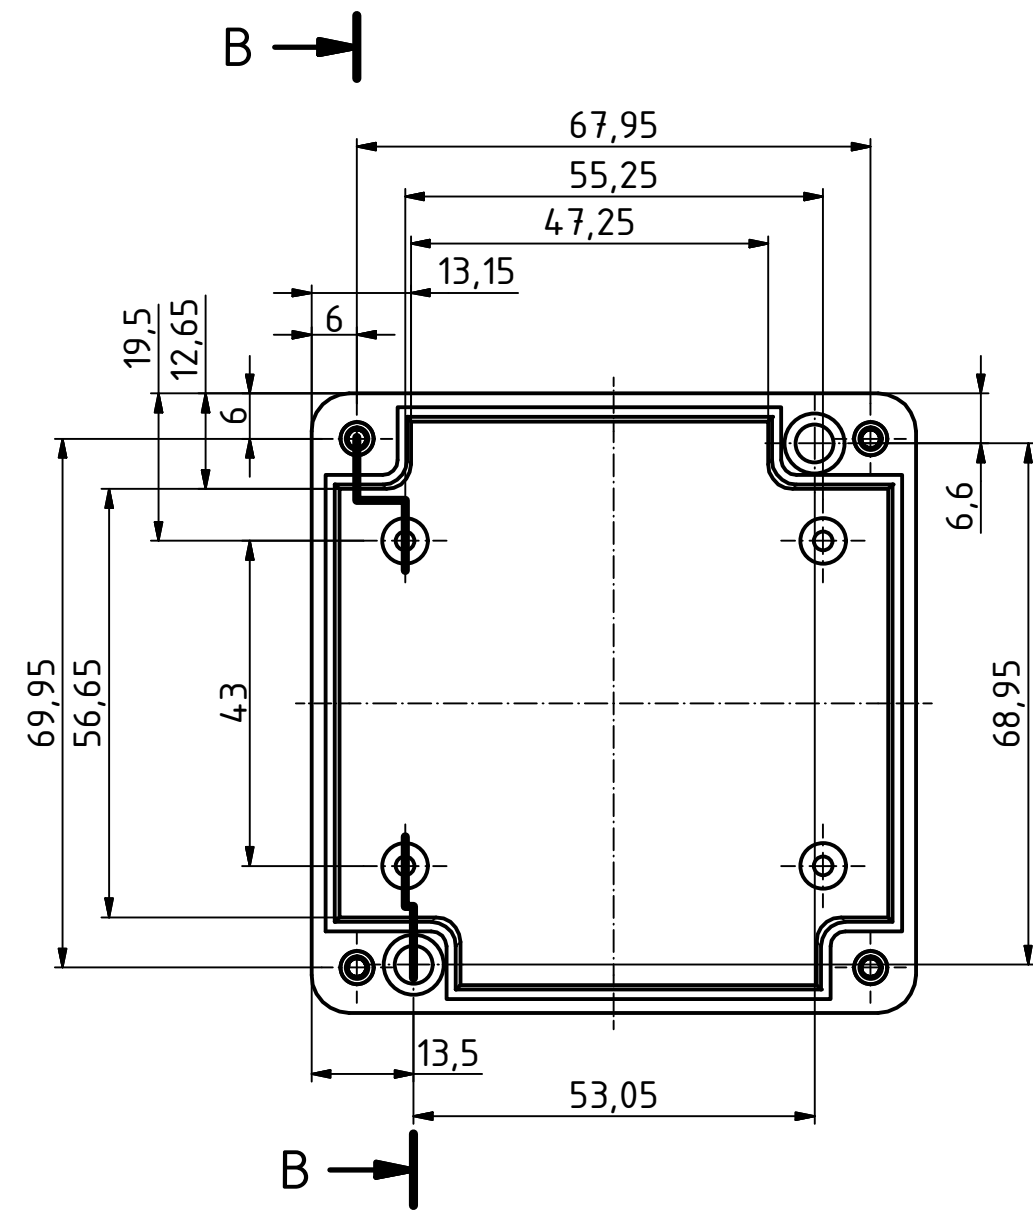

"Schutzvermerk nach DIN ISO 16016 beachten". "Please pay attention to copyright note DIN ISO 16016"

BOX4U		Zeichnungs-Nr. / Drawing-No.: 2K 5455.049.01	
		4U-080806-IP67	
		Datum/Date: 26.07.2018	Name/name: AR
		Katalogzeichnung/Catalogue drawing	
		2504241.idw	
		1:1	
		A2	
Status	Ä.Nr./Alt.No.	Datum/Date	Name