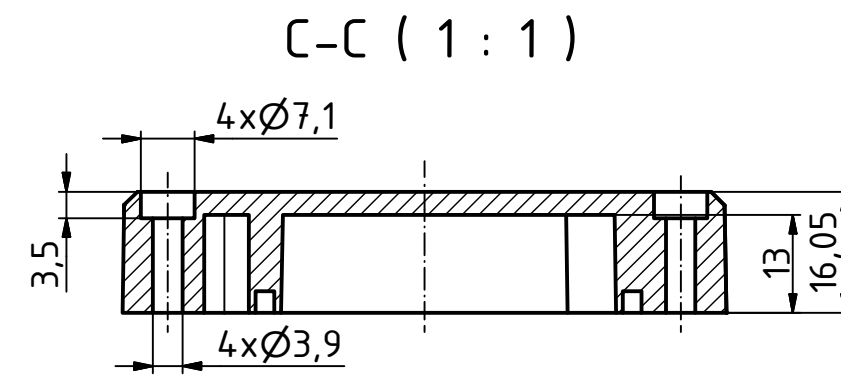

"Schutzvermerk nach DIN ISO 16016 beachten". "Please pay attention to copyright note DIN ISO 16016"

BOX4U		Zeichnungs-Nr. / Drawing-No.: 2K 5455.049.01	
		4U-080806-IP67	
		Datum/Date: 26.07.2018	Name/name: AR
		Katalogzeichnung/Catalogue drawing	
		2504241.idw	
		1:1	
		A2	
Status	Ä.Nr./Alt.No.	Datum/Date	Name