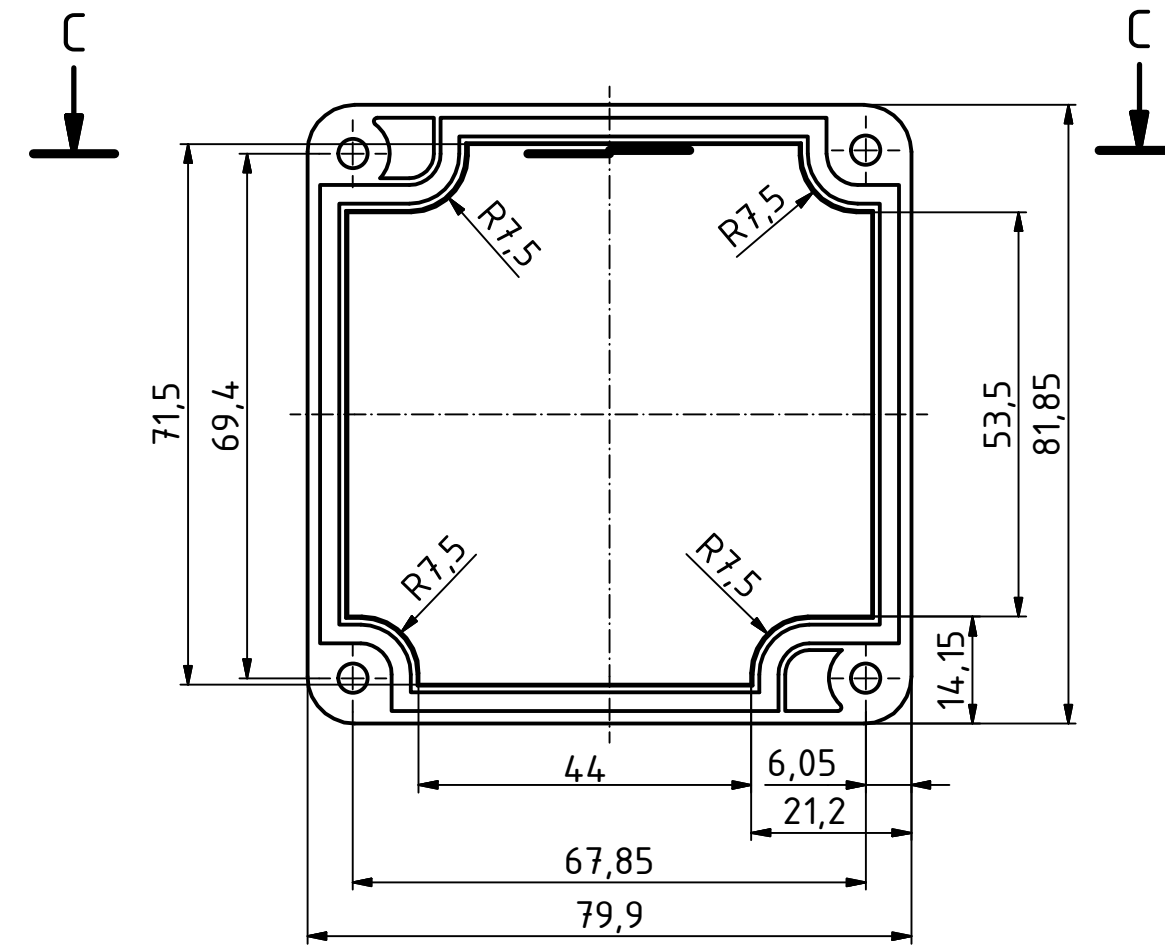

"Schutzvermerk nach DIN ISO 16016 beachten". "Please pay attention to copyright note DIN ISO 16016"

BOX4U		Zeichnungs-Nr. / Drawing-No.: 2K 5455.049.01	
		4U-080806-IP67	
		Datum/Date: 26.07.2018	Name/name: AR
		Katalogzeichnung/Catalogue drawing	
		2504241.idw	
		1:1	
		A2	
Status	Ä.Nr./Alt.No.	Datum/Date	Name