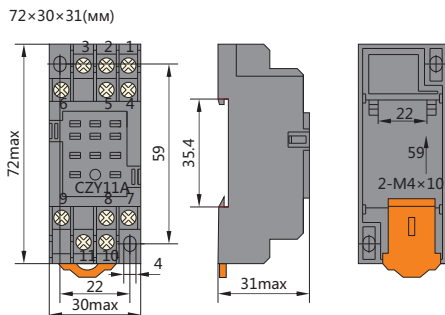

### 6. Схемы подключения к сети

JZX-22F(D)/3-05

JZX-22F(D)/4-03

### 7. Габаритные размеры, мм

JZX-22F(D)/3-05

JZX-22F(D)/4-03

Розетка CZY11A

Розетка CZY14A