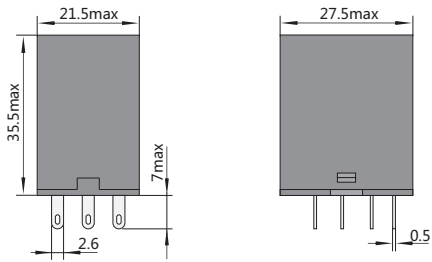

### 6. Схемы подключения к сети

JZX-22F(D)/3-05

JZX-22F(D)/4-03

### 7. Габаритные размеры, мм

JZX-22F(D)/3-05

JZX-22F(D)/4-03

Розетка CZY11A

Розетка CZY14A