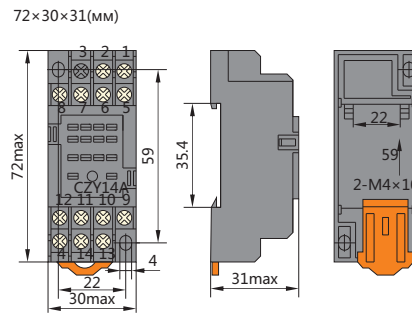

### 6. Схемы подключения к сети

JZX-22F(D)/3-05

JZX-22F(D)/4-03

### 7. Габаритные размеры, мм

JZX-22F(D)/3-05

JZX-22F(D)/4-03

Розетка CZY11A

Розетка CZY14A