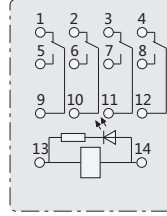

JZX-22F(D)/4-03