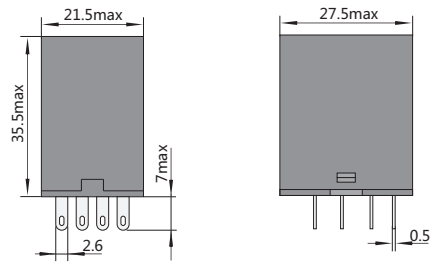

### 6. Схемы подключения к сети

JZX-22F(D)/3-05

JZX-22F(D)/4-03

### 7. Габаритные размеры, мм

JZX-22F(D)/3-05

JZX-22F(D)/4-03

Розетка CZY11A

Розетка CZY14A