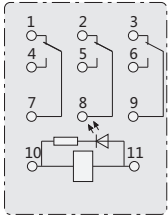

5. Информация для заказа

Наименование	Артикул
Розетка CZY11A для промежуточного реле JZX-22F(D)/3	285975
Розетка CZY14A для промежуточного реле JZX-22F(D)/4	286976

6. Схемы подключения к сети

JZX-22F(D)/3-05