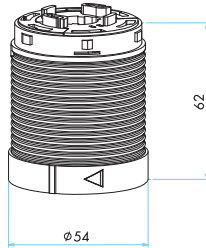

### BAĞLANTI MODÜLÜ CONNECTION MODUL

Sipariş Kodu Order Code	IKA M 01	100 mm plastik ayak (Çap 70'de Standard, Çap 50'ye uygulanamıyor) 100 mm plastic connection (Standard for diameter 70, not applicable for diameter 50)
	IKA M 02	20 mm alüminyum ayak 20 mm aluminium connection
	IKA M 03	100 mm alüminyum ayak (Çap 50'de Standard) 100 mm aluminium connection (Standard for diameter 50)
	IKA M 04	500 mm alüminyum ayak 500 mm aluminium connection
	IKA D 01	Duvar bağlantısı 100 mm alüminyum ayak Wall connection 100 mm aluminium

Boyutlar (mm) / Dimensions (mm)

**IKA M 01**

**IKA M 02**

**IKA M 03**

**IKA M 04**