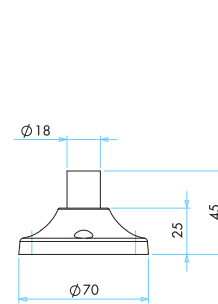

Not: Her Sinyal Modülü için bir lamba ilave edilecek. Note: For each signal module, a light bulb should be selected.

5

### BAĞLANTI MODÜLÜ CONNECTION MODUL

Sipariş Kodu Order Code	IKA M 01	100 mm plastik ayak (Çap 70'de Standard, Çap 50'ye uygulanamıyor) 100 mm plastic connection (Standard for diameter 70, not applicable for diameter 50)
	IKA M 02	20 mm alüminyum ayak 20 mm aluminium connection
	IKA M 03	100 mm alüminyum ayak (Çap 50'de Standard) 100 mm aluminium connection (Standard for diameter 50)
	IKA M 04	500 mm alüminyum ayak 500 mm aluminium connection
	IKA D 01	Duvar bağlantısı 100 mm alüminyum ayak Wall connection 100 mm aluminium

Boyutlar (mm) / Dimensions (mm)

**IKA M 01**

**IKA M 02**

**IKA M 03**

**IKA M 04**