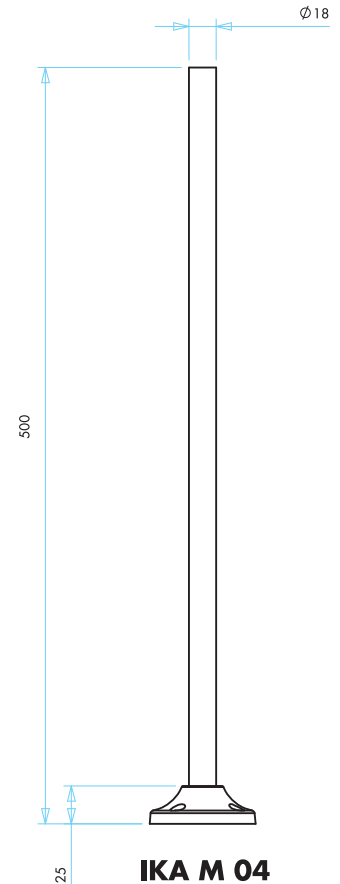

### BAĞLANTI MODÜLÜ CONNECTION MODUL

Sipariş Kodu Order Code	IKA M 01	100 mm plastik ayak (Çap 70'de Standard, Çap 50'ye uygulanamıyor) 100 mm plastic connection (Standard for diameter 70, not applicable for diameter 50)
	IKA M 02	20 mm alüminyum ayak 20 mm aluminium connection
	IKA M 03	100 mm alüminyum ayak (Çap 50'de Standard) 100 mm aluminium connection (Standard for diameter 50)
	IKA M 04	500 mm alüminyum ayak 500 mm aluminium connection
	IKA D 01	Duvar bağlantısı 100 mm alüminyum ayak Wall connection 100 mm aluminium

Boyutlar (mm) / Dimensions (mm)

**IKA M 01**

**IKA M 02**

**IKA M 03**

**IKA M 04**