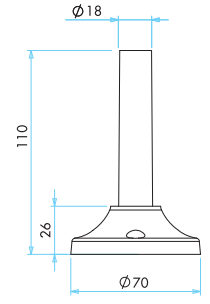

Not: Her Sinyal Modülü için bir lamba ilave edilecek. Note: For each signal module, a light bulb should be selected.

5

### BAĞLANTI MODÜLÜ CONNECTION MODUL

Sipariş Kodu Order Code	IKA M 01	100 mm plastik ayak (Çap 70'de Standard, Çap 50'ye uygulanamıyor) 100 mm plastic connection (Standard for diameter 70, not applicable for diameter 50)
	IKA M 02	20 mm alüminyum ayak 20 mm aluminium connection
	IKA M 03	100 mm alüminyum ayak (Çap 50'de Standard) 100 mm aluminium connection (Standard for diameter 50)
	IKA M 04	500 mm alüminyum ayak 500 mm aluminium connection
	IKA D 01	Duvar bağlantısı 100 mm alüminyum ayak Wall connection 100 mm aluminium

Boyutlar (mm) / Dimensions (mm)

**IKA M 01**

**IKA M 02**

**IKA M 03**

**IKA M 04**