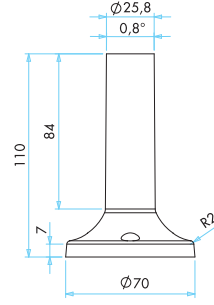

Boyutlar (mm) / Dimensions (mm)

IKA M 01