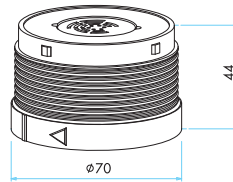

### BAĞLANTI MODÜLÜ CONNECTION MODUL

Sipariş Kodu Order Code	IKA M 01	100 mm plastik ayak (Çap 70'de Standard, Çap 50'ye uygulanamıyor) 100 mm plastic connection (Standard for diameter 70, not applicable for diameter 50)
	IKA M 02	20 mm alüminyum ayak 20 mm aluminium connection
	IKA M 03	100 mm alüminyum ayak (Çap 50'de Standard) 100 mm aluminium connection (Standard for diameter 50)
	IKA M 04	500 mm alüminyum ayak 500 mm aluminium connection
	IKA D 01	Duvar bağlantısı 100 mm alüminyum ayak Wall connection 100 mm aluminium

Boyutlar (mm) / Dimensions (mm)

**IKA M 01**

**IKA M 02**

**IKA M 03**

**IKA M 04**