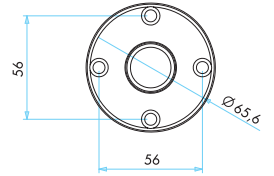

Boyutlar (mm) / Dimensions (mm)

IKA M 01