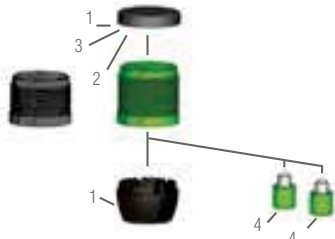

ИК Серия

Светосигнальные колонны поставляются как в комплекте, так и отдельными модулями. Модульная конструкция светосигнальных колонн облегчает установку изделия, не требуя дополнительного крепежного оборудования.

Светосигнальная колонна в комплекте диаметром 50 мм (с корпусом, лампами и 100-миллиметровыми алюминиевым соединительным патрубком).

	Светодиод	Стробоскоп	Зуммер
	IK51 L * X M 03	IK51 F * X M 03	
	IK52 L * X M 03	IK52 F * X M 03	
	IK53 L * X M 03	IK53 F * X M 03	
	IK54 L * X M 03	IK54 F * X M 03	
	IK55 L * X M 03	IK55 F * X M 03	

Светосигнальная колонна в комплекте диаметром 70 мм (с корпусом, лампами и 100-миллиметровыми алюминиевым соединительным патрубком).

	Светодиод	Стробоскоп	Зуммер
	IK71 L * X M 01	IK71 F * X M 01	
	IK72 L * X M 01	IK72 F * X M 01	
	IK73 L * X M 01	IK73 F * X M 01	
	IK74 L * X M 01	IK74 F * X M 01	
	IK75 L * X M 01	IK75 F * X M 01	

* Обозначение напряжения лампы. Например, "024" - 24В постоянного тока, "220" - 220В переменного тока.

*** Обозначение типа соединительного патрубка. Более подробно в разделе "Соединительные модули". Для заказа мачты сигнального освещения с зуммером, необходимо в коде изделия заменить "X" на "Z". Для IP65 добавь букву E в конце кода.

МОДУЛИ

Светосигнальная колонна состоит из следующих компонентов:

1. КОРПУС И КРЫШКА
2. СИГНАЛЬНЫЕ МОДУЛИ (5 ЦВЕТОВ)
3. ЗУММЕР
4. СВЕТОДИОДЫ, СТРОБОСКОПЫ.
5. СОЕДИНИТЕЛЬНЫЙ ПАТРУБОК