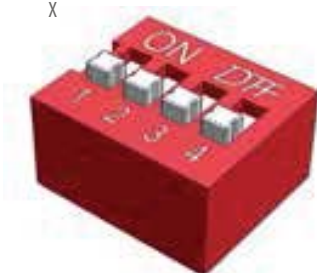

Название Режима	1	2	3	4
Вращение 100 об / мин	↑	↑	↑	X
Одна Вспышка	↑	↑	↓	X
Три Вспышки	↑	↓	↑	X
Шесть Вспышек	↑	↓	↓	X
Мерцание	↓	↑	↑	X
Непрерывная Вспышка*	↓	↑	↓	X
Правая-Левая Вспышка	↓	↓	↑	X
Вращение 160 об / мин	↓	↓	↓	X

X = Не используется

↑ = Верх

↓ = Вниз

* В моделях переменного тока 220 В этот режим отключен.