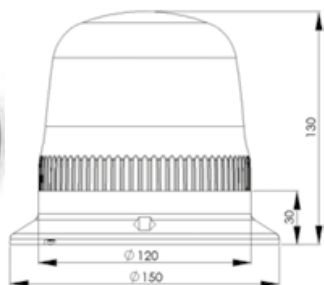

К Y S M B R: Красный, G: Зеленый, Y: Желтый, B: Синий, W: Белый

IF Серия Многоцветных Колон с Посадочным Диаметром $\varnothing 22$ мм, IP65

IT Серия, IP67

IT120R024

IT120R024Z

Название Режима	1	2	3	4
Вращение 100 об / мин	↑	↑	↑	X
Одна Вспышка	↑	↑	↓	X
Три Вспышки	↑	↓	↑	X
Шесть Вспышек	↑	↓	↓	X
Мерцание	↓	↑	↑	X
Непрерывная Вспышка*	↓	↑	↓	X
Правая-Левая Вспышка	↓	↓	↑	X
Вращение 160 об / мин	↓	↓	↓	X