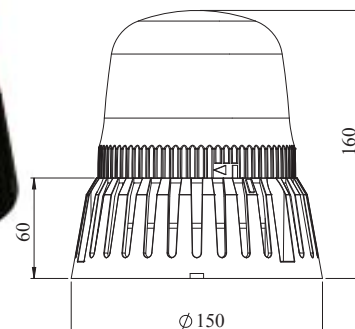

К Y S M B R: Красный, G: Зеленый, Y: Желтый, B: Синий, W: Белый

IF Серия Многоцветных Колон с Посадочным Диаметром $\varnothing 22$ мм, IP65

IT Серия, IP67

IT120R024

IT120R024Z

Название Режима	1	2	3	4
Вращение 100 об / мин	↑	↑	↑	X
Одна Вспышка	↑	↑	↓	X
Три Вспышки	↑	↓	↑	X
Шесть Вспышек	↑	↓	↓	X
Мерцание	↓	↑	↑	X
Непрерывная Вспышка*	↓	↑	↓	X
Правая-Левая Вспышка	↓	↓	↑	X
Вращение 160 об / мин	↓	↓	↓	X