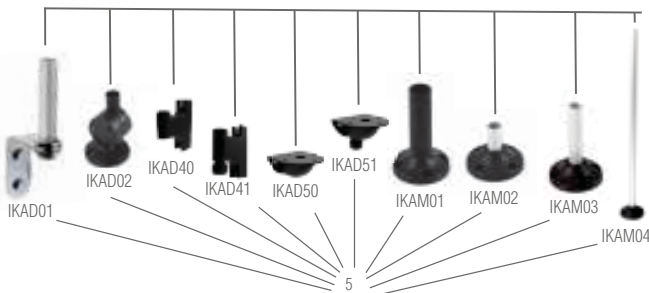

Светосигнальная колонна в комплекте диаметром 50 мм (с корпусом, лампами и 100-миллиметровыми алюминиевым соединительным патрубком).

	Светодиод	Стробоскоп	Зуммер
	IK51 L * X M 03	IK51 F * X M 03	
	IK52 L * X M 03	IK52 F * X M 03	
	IK53 L * X M 03	IK53 F * X M 03	
	IK54 L * X M 03	IK54 F * X M 03	
	IK55 L * X M 03	IK55 F * X M 03	

Светосигнальная колонна в комплекте диаметром 70 мм (с корпусом, лампами и 100-миллиметровыми алюминиевым соединительным патрубком).

	Светодиод	Стробоскоп	Зуммер
	IK71 L * X M 01	IK71 F * X M 01	
	IK72 L * X M 01	IK72 F * X M 01	
	IK73 L * X M 01	IK73 F * X M 01	
	IK74 L * X M 01	IK74 F * X M 01	
	IK75 L * X M 01	IK75 F * X M 01	

* Обозначение напряжения лампы. Например, "024" - 24В постоянного тока, "220" - 220В переменного тока.

*** Обозначение типа соединительного патрубка. Более подробно в разделе "Соединительные модули". Для заказа мачты сигнального освещения с зуммером, необходимо в коде изделия заменить "X" на "Z". Для IP65 добавь букву E в конце кода.

МОДУЛИ

Светосигнальная колонна состоит из следующих компонентов:

- КОРПУС И КРЫШКА
- СИГНАЛЬНЫЕ МОДУЛИ (5 ЦВЕТОВ)
- ЗУММЕР
- СВЕТОДИОДЫ, СТРОБОСКОПЫ.
- СОЕДИНИТЕЛЬНЫЙ ПАТРУБОК

1-Корпус и Крышка

IKM 5 G Диаметр 50 мм