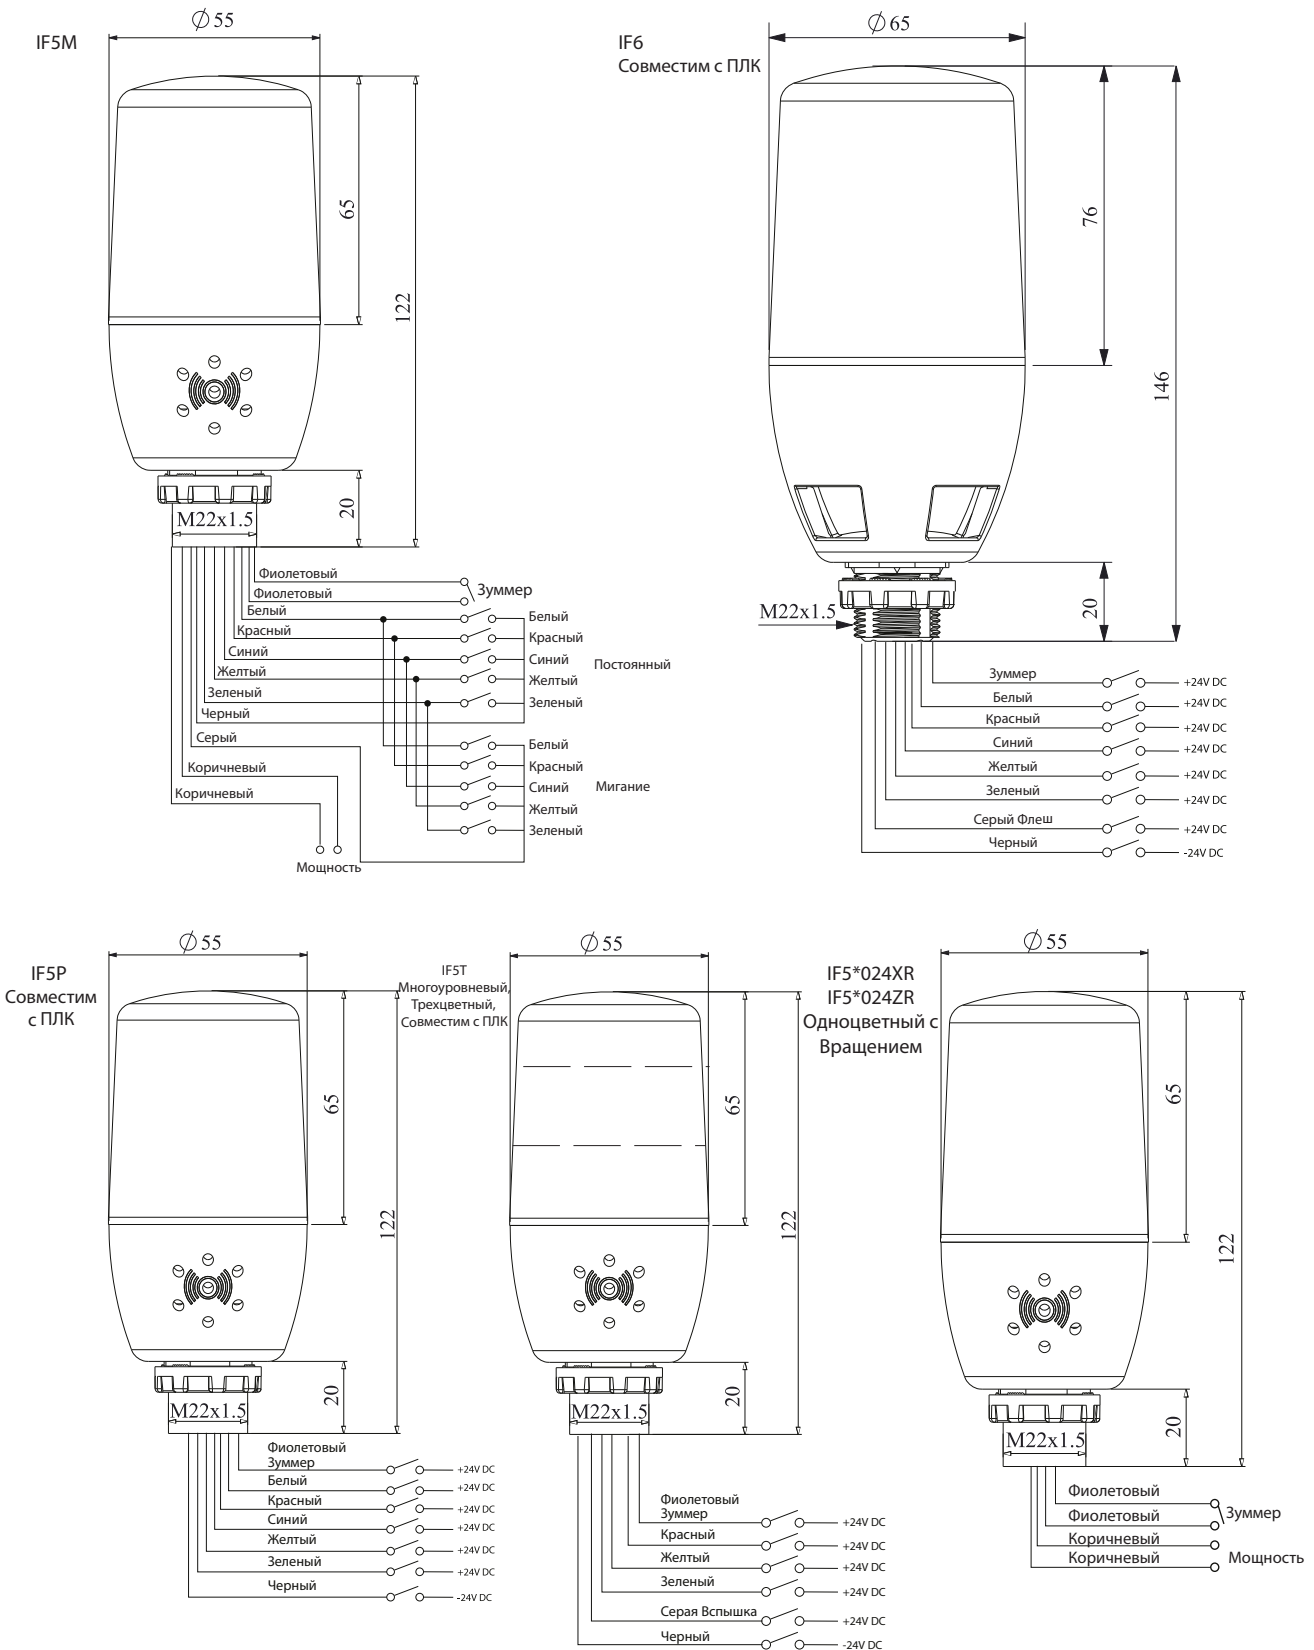

IF Серия Многоцветных Колон с Посадочным Диаметром $\varnothing 22$ мм, IP65