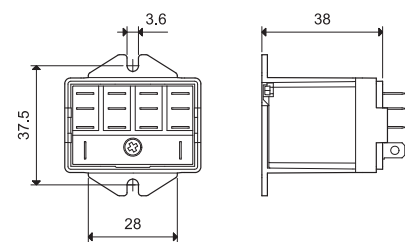

056.26

056.26 с реле

фланцевый адаптер крепления для реле 56.32

056.26

056.26

056.26 с реле

056.27

056.27 с реле

Адаптер крепления на 35 мм рейку (EN 60715) для реле 56.32

056.27

056.27

056.27 с реле

056.45

056.45 с реле

фланцевый адаптер крепления для реле 56.34

056.45

056.45

056.45 с реле

056.47

056.47 с реле

Адаптер крепления на 35 мм рейку (EN 60715) для реле 56.34

056.47

056.47

056.47 с реле

060.72

Блок маркировочных этикеток для реле 56.34, пластик, 72 этикетки, 6x12 мм

060.72