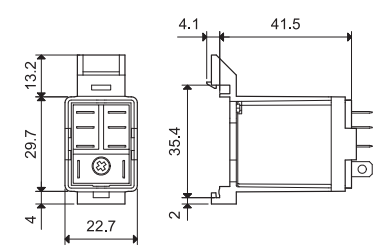

056.26

056.26 с реле

фланцевый адаптер крепления для реле 56.32

056.26

056.26

056.26 с реле

056.27

056.27 с реле

Адаптер крепления на 35 мм рейку (EN 60715) для реле 56.32

056.27

056.27

056.27 с реле

056.45

056.45 с реле

фланцевый адаптер крепления для реле 56.34

056.45

060.72

Блок маркировочных этикеток для реле 56.34, пластик, 72 этикетки, 6x12 мм

060.72