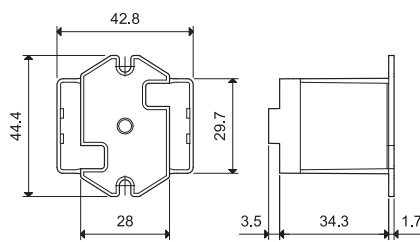

Адаптер крепления на 35 мм рейку (EN 60715) для реле 56.32

056.27

056.27

056.27 с реле

056.45

056.45 с реле

фланцевый адаптер крепления для реле 56.34

056.45

056.45

056.45 с реле

056.47

056.47 с реле

Адаптер крепления на 35 мм рейку (EN 60715) для реле 56.34

056.47

056.47

056.47 с реле

060.72

Блок маркировочных этикеток для реле 56.34, пластик, 72 этикетки, 6x12 мм

060.72