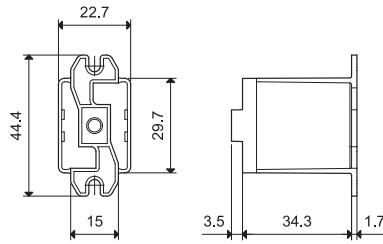

Аксессуары

A

056.25

056.25 с реле

фланцевый адаптер крепления для реле 56.32

056.25

056.25

056.25 с реле

056.26

056.26 с реле

фланцевый адаптер крепления для реле 56.32

056.26

056.26

056.26 с реле

056.27

056.27 с реле

Адаптер крепления на 35 мм рейку (EN 60715) для реле 56.32

056.27

056.27

056.27 с реле

056.45

056.45 с реле

фланцевый адаптер крепления для реле 56.34

056.45

060.72

Блок маркировочных этикеток для реле 56.34, пластик, 72 этикетки, 6x12 мм

060.72