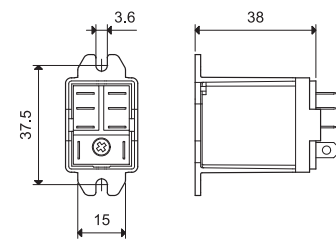

Аксессуары

A

056.25

056.25 с реле

фланцевый адаптер крепления для реле 56.32

056.25

056.25

056.25 с реле

056.26

056.26 с реле

фланцевый адаптер крепления для реле 56.32

056.26

056.26

056.26 с реле

056.27

056.27 с реле

Адаптер крепления на 35 мм рейку (EN 60715) для реле 56.32

056.27

056.27

056.27 с реле

056.45

056.45 с реле

фланцевый адаптер крепления для реле 56.34

056.45

060.72

Блок маркировочных этикеток для реле 56.34, пластик, 72 этикетки, 6x12 мм

060.72