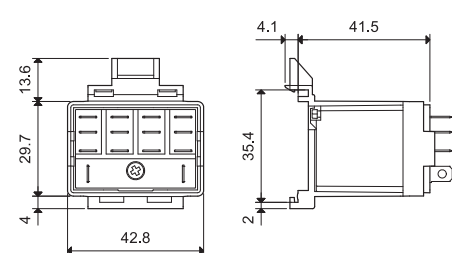

Адаптер крепления на 35 мм рейку (EN 60715) для реле 56.32

056.27

056.27

056.27 с реле

056.45

056.45 с реле

фланцевый адаптер крепления для реле 56.34

056.45

056.45

056.45 с реле

056.47

056.47 с реле

Адаптер крепления на 35 мм рейку (EN 60715) для реле 56.34

056.47

056.47

056.47 с реле

060.72

Блок маркировочных этикеток для реле 56.34, пластик, 72 этикетки, 6x12 мм

060.72