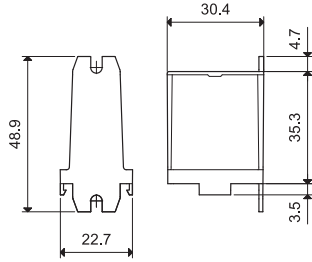

Аксессуары

A

056.25

056.25 с реле

фланцевый адаптер крепления для реле 56.32

056.25

056.25

056.25 с реле

056.26

056.26 с реле

фланцевый адаптер крепления для реле 56.32

056.26

056.26

056.26 с реле

056.27

056.27 с реле

Адаптер крепления на 35 мм рейку (EN 60715) для реле 56.32

056.27

056.27

056.27 с реле

056.45

056.45 с реле

фланцевый адаптер крепления для реле 56.34

056.45

060.72

Блок маркировочных этикеток для реле 56.34, пластик, 72 этикетки, 6x12 мм

060.72