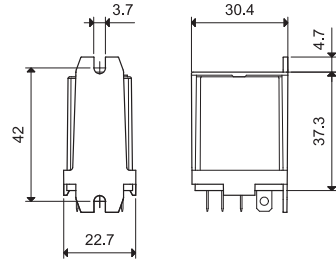

056.26

056.26 с реле

фланцевый адаптер крепления для реле 56.32

056.26

056.26

056.26 с реле

056.27

056.27 с реле

Адаптер крепления на 35 мм рейку (EN 60715) для реле 56.32

056.27

056.27

056.27 с реле

056.45

056.45 с реле

фланцевый адаптер крепления для реле 56.34

056.45

056.45

056.45 с реле

056.47

056.47 с реле

Адаптер крепления на 35 мм рейку (EN 60715) для реле 56.34

056.47

056.47

056.47 с реле

060.72

Блок маркировочных этикеток для реле 56.34, пластик, 72 этикетки, 6x12 мм

060.72