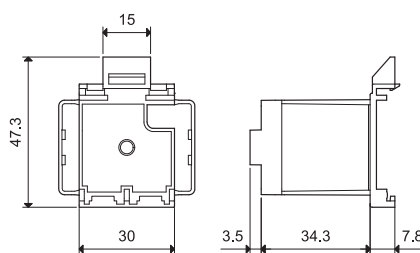

056.45

056.45 с реле

056.47

056.47 с реле

Адаптер крепления на 35 мм рейку (EN 60715) для реле 56.34

056.47

056.47

056.47 с реле

060.72

Блок маркировочных этикеток для реле 56.34, пластик, 72 этикетки, 6x12 мм

060.72