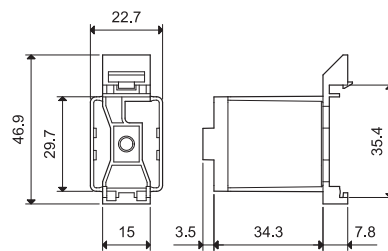

фланцевый адаптер крепления для реле 56.34

056.27