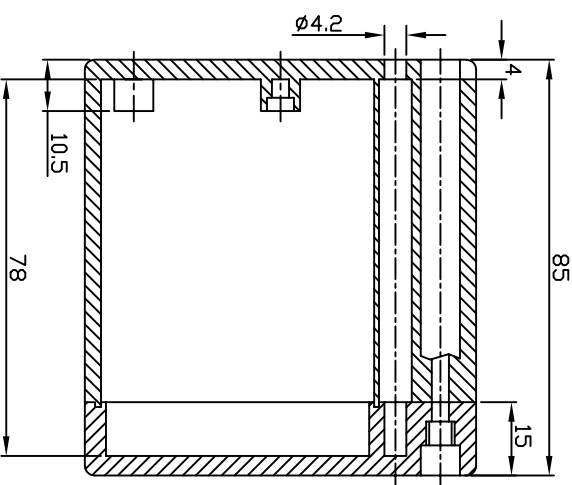

G2105 / G3109

宣文實業有限公司
GAINTA INDUSTRIES, L.T.D.

設計 DESIGN BY	繪圖 DRAWN BY	核圖 CHECKED BY	比例 SCALE	日期 DATE	材質 MATERIAL	圖名 TITLE G2105/G3109	圖號 DWG NO.	圖號 REVISED	說明 DESCRIPTION
--------------------	-------------------	---------------------	-------------	------------	----------------	----------------------------	---------------	---------------	-------------------