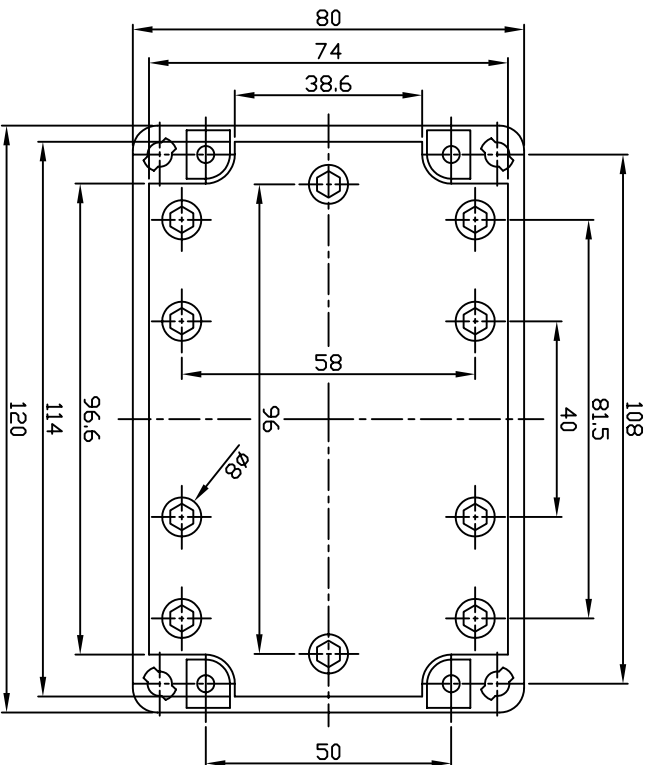

G2105 / G3109

宣文實業有限公司
GAINTA INDUSTRIES, L.T.D.

設計 DESIGN BY	繪圖 DRAWN BY	核圖 CHECKED BY	比例 SCALE	日期 DATE	材質 MATERIAL	圖名 TITLE G2105/G3109	圖號 DWG NO.	圖號 REVISED	說明 DESCRIPTION
--------------------	-------------------	---------------------	-------------	------------	----------------	----------------------------	---------------	---------------	-------------------