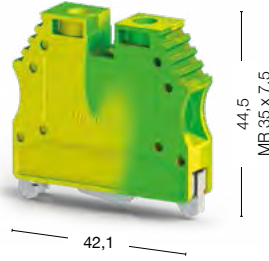

AVK 6 ТК

Ширина: 8 мм

AVK 10 ТК

Ширина: 10 мм

● 334 460

● 334 470

Номинальное напряжение, V ~	Ток, А	Сечение	Номинальное напряжение, V ~	Ток, А	Сечение
300	—	AWG 26–8	300	—	AWG 16–6
—	—	—	—	—	—
—	—	—	—	—	—
—	—	—	—	—	—
0,2–10/0,2–10			0,5–16/0,5–16		
0,25–6			0,5–10		
0,5–4			0,5–6		
24–8			20–6		
10–12			10–12		
0,8–1,2			1,2–1,8		
—			—		
8		8			
B5		B6			
PE		PE			
DG 10/8 (стр. 199)		DG 10/10 (стр. 199)			
KD 3, KD 4, KD 7, KD 8 (стр. 178)		KD 3, KD 4, KD 7, KD 8 (стр. 178)			