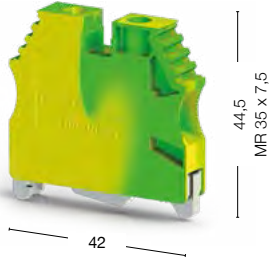

AVK 6 ТК

Ширина: 8 мм

AVK 10 ТК

Ширина: 10 мм

● 334 460

● 334 470

Номинальное напряжение, V ~	Ток, А	Сечение	Номинальное напряжение, V ~	Ток, А	Сечение
300	—	AWG 26–8	300	—	AWG 16–6
—	—	—	—	—	—
—	—	—	—	—	—
—	—	—	—	—	—
0,2–10/0,2–10			0,5–16/0,5–16		
0,25–6			0,5–10		
0,5–4			0,5–6		
24–8			20–6		
10–12			10–12		
0,8–1,2			1,2–1,8		
—			—		
8		8			
B5		B6			
PE		PE			
DG 10/8 (стр. 199)		DG 10/10 (стр. 199)			
KD 3, KD 4, KD 7, KD 8 (стр. 178)		KD 3, KD 4, KD 7, KD 8 (стр. 178)			