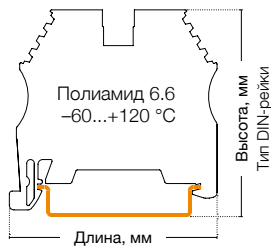

Серия AVK

Группа изоляционного материала: 1
 Степень загрязнения: 3
 Штук в упаковке: 100 (кроме 2,5 R: 50 шт.)

AVK 2,5

Ширина: 5 мм

AVK 2,5 RD

Ширина: 5 мм

● 304 120

● 304 200

Международные стандарты	Номинальное напряжение, V ~	Ток, А	Сечение	Номинальное напряжение, V ~	Ток, А	Сечение
CE (EN 60947-7-1)	750	24	2,5 мм ²	750	24	2,5 мм ²
UL	600	20	AWG 26-12	600	20	AWG 26-12
VDE (IEC 60947-7-1)	750	24	2,5 мм ²	750	24	2,5 мм ²
CSA	600	20	AWG 28-12	—	—	—
ATEX	630	23	—	630	23	—

Тех. параметры для подключаемого провода

Одножильный/Многожильный, мм ²	0,2-4/0,2-4	0,2-4/0,2-4
Многожильный с наконечником, мм ²	0,25-2,5	0,25-2,5
2 многож. провода с наконечником TWIN, мм ²	0,5-1,5	0,5-1,5
Сечение AWG	24-12	24-12
Длина снятия изоляции, мм	9-10	9-10
Момент затягивания, Нм	0,4-0,6	0,4-0,6

Аксессуары (ширина: 1,5 мм)

Тип	Код заказа	Шт. в упак.	Тип	Код заказа	Шт. в упак.
NPP/AVK 2,5-10	444 120	100	NPP/AVK 2,5-10	444 120	100
APP/AVK 2,5-10	462 120	25	APP/AVK 2,5-10	462 120	25

Перемычка

Тип	Код заказа	Шт. в упак.	Тип	Код заказа	Шт. в упак.
UK 2,5/2	474 122	25	UK 2,5/2	476 222	25
UK 2,5/3	474 123	20	UK 2,5/3	476 223	20
UK 2,5/4	474 124	15	UK 2,5/4	476 224	15
UK 2,5/10	474 129	5	UK 2,5/10	476 229	5
UK 2,5/50	474 210	20	UK 2,5/50	476 320	20
—	—	—	—	—	—