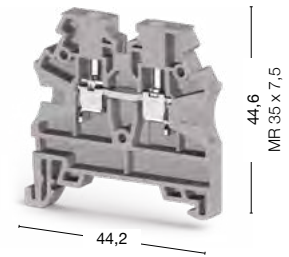

Серия AVK

Группа изоляционного материала: 1
 Степень загрязнения: 3
 Штук в упаковке: 100 (кроме 2,5 R: 50 шт.)

AVK 2,5

Ширина: 5 мм

AVK 2,5 RD

Ширина: 5 мм

● 304 120

● 304 200

Международные стандарты	Номинальное напряжение, V ~	Ток, А	Сечение	Номинальное напряжение, V ~	Ток, А	Сечение
CE (EN 60947-7-1)	750	24	2,5 мм ²	750	24	2,5 мм ²
UL	600	20	AWG 26-12	600	20	AWG 26-12
VDE (IEC 60947-7-1)	750	24	2,5 мм ²	750	24	2,5 мм ²
CSA	600	20	AWG 28-12	—	—	—
ATEX	630	23	—	630	23	—

Тех. параметры для подключаемого провода

Одножильный/Многожильный, мм ²	0,2-4/0,2-4	0,2-4/0,2-4
Многожильный с наконечником, мм ²	0,25-2,5	0,25-2,5
2 многож. провода с наконечником TWIN, мм ²	0,5-1,5	0,5-1,5
Сечение AWG	24-12	24-12
Длина снятия изоляции, мм	9-10	9-10
Момент затягивания, Нм	0,4-0,6	0,4-0,6

Аксессуары (ширина: 1,5 мм)

Тип	Код заказа	Шт. в упак.	Тип	Код заказа	Шт. в упак.
NPP/AVK 2,5-10	444 120	100	NPP/AVK 2,5-10	444 120	100
APP/AVK 2,5-10	462 120	25	APP/AVK 2,5-10	462 120	25

Перемычка

Тип	Код заказа	Шт. в упак.	Тип	Код заказа	Шт. в упак.
UK 2,5/2	474 122	25	UK 2,5/2	476 222	25
UK 2,5/3	474 123	20	UK 2,5/3	476 223	20
UK 2,5/4	474 124	15	UK 2,5/4	476 224	15
UK 2,5/10	474 129	5	UK 2,5/10	476 229	5
UK 2,5/50	474 210	20	UK 2,5/50	476 320	20
—	—	—	—	—	—