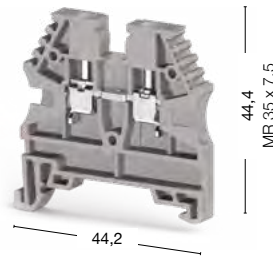

Серия AVK

Группа изоляционного материала: 1
 Степень загрязнения: 3
 Штук в упаковке: 100 (кроме 2,5 R: 50 шт.)

AVK 2,5

Ширина: 5 мм

AVK 2,5 RD

Ширина: 5 мм

● 304 120

● 304 200

Международные стандарты	Номинальное напряжение, V ~	Ток, А	Сечение	Номинальное напряжение, V ~	Ток, А	Сечение
CE (EN 60947-7-1)	750	24	2,5 мм ²	750	24	2,5 мм ²
UL	600	20	AWG 26-12	600	20	AWG 26-12
VDE (IEC 60947-7-1)	750	24	2,5 мм ²	750	24	2,5 мм ²
CSA	600	20	AWG 28-12	—	—	—
ATEX	630	23	—	630	23	—

Тех. параметры для подключаемого провода

Одножильный/Многожильный, мм ²	0,2-4/0,2-4	0,2-4/0,2-4
Многожильный с наконечником, мм ²	0,25-2,5	0,25-2,5
2 многож. провода с наконечником TWIN, мм ²	0,5-1,5	0,5-1,5
Сечение AWG	24-12	24-12
Длина снятия изоляции, мм	9-10	9-10
Момент затягивания, Нм	0,4-0,6	0,4-0,6

Аксессуары (ширина: 1,5 мм)

Тип	Код заказа	Шт. в упак.	Тип	Код заказа	Шт. в упак.
NPP/AVK 2,5-10	444 120	100	NPP/AVK 2,5-10	444 120	100
APP/AVK 2,5-10	462 120	25	APP/AVK 2,5-10	462 120	25

Перемычка

Тип	Код заказа	Шт. в упак.	Тип	Код заказа	Шт. в упак.
UK 2,5/2	474 122	25	UK 2,5/2	476 222	25
UK 2,5/3	474 123	20	UK 2,5/3	476 223	20
UK 2,5/4	474 124	15	UK 2,5/4	476 224	15
UK 2,5/10	474 129	5	UK 2,5/10	476 229	5
UK 2,5/50	474 210	20	UK 2,5/50	476 320	20
—	—	—	—	—	—