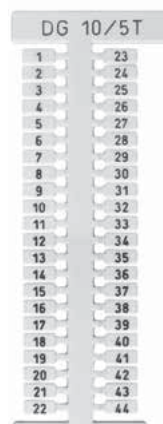

**МАРКИРОВКА ДЛЯ  
ВИНТОВЫХ КЛЕММ**

**DG 10/5**

**DG 10/5 T**

**Рекомендованный Маркировочный Элемент ✓**  
**Совместимый Маркировочный Элемент ✓**

Общие Характеристики		
№ для Заказа	505 310	505 380
Размеры	10 x 5	10 x 5
Упак.	440	440
Пластмассовый Магазин	PLOT PL - A	PLOT PL - A
Для Клемм		
AVK 2,5..RD..CC..T RD.. CC T	✓	✓
PEK 2,5	✓	✓
PEK 2,5 K	✓	✓
MVK 2,5..T		
MVK 4..T		
AVK 2,5/4T		
AVK 4.. RD..GD..4 T RD..C	✓	✓
PEK 4	✓	✓
AVK 6	✓	✓
PEK 6	✓	✓
AVK 10..6/10T..10 RD4..10 T RD4..	✓	✓
PEK 10	✓	✓
AVK 16..RD..T RD	✓	✓
PEK 16	✓	✓
AVK 35 RD..IRD..T RD	✓	✓
PEK 35 ..I	✓	✓
AVK 2,5 C..CF	✓	✓
PIK 2,5 N..NK..ND..NLD	✓	✓
PIK 4 N..NK..ND..NLD..FS	✓	✓
PUK 2 T	✓	✓
PUK 3..T..S..SLD(NPN)..SLD(PNP)	✓	✓
ASK 2 S..LD	✓	✓
ASK 3 M..MLD..F..FLD	✓	✓
AVSK 4 S..LD / AVK 4 FS	✓	✓
ASK 2B	✓	✓
ASK 3 A..MB..FB	✓	✓
ASK 4 B	✓	✓
WGO 1	✓	✓
WGO 2 N..IR	✓	✓
WGO 3	✓	✓
WGL 1	✓	✓

**МАРКИРОВКА ДЛЯ  
БЫСТРОЗАЖИМНЫХ  
ПРУЖИННЫХ КЛЕММ**

**DG 10/8**

**DG 10/10**

**Рекомендованный Маркировочный Элемент ✓**  
**Совместимый Маркировочный Элемент ✓**

Общие Характеристики		
№ для Заказа	505 410	505 430
Размеры	10 x 8	10 x 10
Упак.	260	200
Пластмассовый Магазин	PLOT PL - A	PLOT PL - A

Для Клемм		
РҮК 1,5..Т		
РҮК 2,5..Т..А..ССА..С..СТ..Е..ЕТ		
РҮК 4..Т..Е		
РҮК 6..Т	✓	
РҮК 10..Т	✓	✓
РҮК 2,5..2F..2FK..2FLD..3F..2FT..3FT		
РҮК 4-2F		
РҮК 4S..SLD	✓	
РҮК 4I..ILD	✓	
РҮК 2,5..А..ССА		
РҮК 3S		
РҮК 3 SLD		
РҮК TEST		
РҮК TEST А		
РҮКМ 2,5		

**МАРКИРОВКА ДЛЯ  
БЫСТРОЗАЖИМНЫХ  
ПРУЖИННЫХ КЛЕММ**

**DG 10/5**

**DG 10/5 T**

**Рекомендованный Маркировочный Элемент ✓**  
**Совместимый Маркировочный Элемент ✓**

Общие Характеристики		
№ для Заказа	505 310	505 380
Размеры	10 x 5	10 x 5
Упак.	440	440
Пластмассовый Магазин	PLOT PL - A	PLOT PL - A