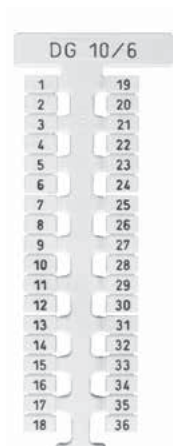

DG 10/6

DG 10/6 T

DG 6/5

DG 10/8

505 320	505 390	505 330	505 410
10 x 6	10 x 6	6 x 5	10 x 8
360	360	400	160
PLOT PL - A	PLOT PL - A	PLOT PL - A	PLOT PL - A
✓	✓	✓	
✓	✓	✓	
✓	✓	✓	✓
✓	✓	✓	✓
		✓	
		✓	
		✓	
		✓	
✓	✓	✓	
✓	✓	✓	✓
✓	✓	✓	✓
		✓	
✓	✓	✓	✓
✓	✓	✓	✓
✓	✓	✓	✓
		✓