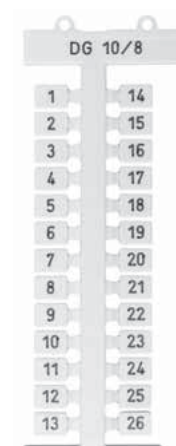

**МАРКИРОВКА ДЛЯ  
ВИНТОВЫХ КЛЕММ**

**DG 10/5**

**DG 10/5 T**

**Рекомендованный Маркировочный Элемент ✓**  
**Совместимый Маркировочный Элемент ✓**

Общие Характеристики		
№ для Заказа	505 310	505 380
Размеры	10 x 5	10 x 5
Упак.	440	440
Пластмассовый Магазин	PLOT PL - A	PLOT PL - A
Для Клемм		
AVK 2,5..RD..CC..T RD.. CC T	✓	✓
PEK 2,5	✓	✓
PEK 2,5 K	✓	✓
MVK 2,5..T		
MVK 4..T		
AVK 2,5/4T		
AVK 4.. RD..GD..4 T RD..C	✓	✓
PEK 4	✓	✓
AVK 6	✓	✓
PEK 6	✓	✓
AVK 10..6/10T..10 RD4..10 T RD4..	✓	✓
PEK 10	✓	✓
AVK 16..RD..T RD	✓	✓
PEK 16	✓	✓
AVK 35 RD..IRD..T RD	✓	✓
PEK 35 ..I	✓	✓
AVK 2,5 C..CF	✓	✓
PIK 2,5 N..NK..ND..NLD	✓	✓
PIK 4 N..NK..ND..NLD..FS	✓	✓
PUK 2 T	✓	✓
PUK 3..T..S..SLD(NPN)..SLD(PNP)	✓	✓
ASK 2 S..LD	✓	✓
ASK 3 M..MLD..F..FLD	✓	✓
AVSK 4 S..LD / AVK 4 FS	✓	✓
ASK 2B	✓	✓
ASK 3 A..MB..FB	✓	✓
ASK 4 B	✓	✓
WGO 1	✓	✓
WGO 2 N..IR	✓	✓
WGO 3	✓	✓
WGL 1	✓	✓

**DG 10/6**

**DG 10/6 T**

**DG 6/5**

**DG 10/8**

505 320	505 390	505 330	505 410
10 x 6	10 x 6	6 x 5	10 x 8
360	360	400	160
PLOT PL - A	PLOT PL - A	PLOT PL - A	PLOT PL - A
✓	✓	✓	
✓	✓	✓	
✓	✓	✓	✓
✓	✓	✓	✓
		✓	
		✓	
		✓	
		✓	
✓	✓	✓	
✓	✓	✓	✓
✓	✓	✓	✓
		✓	
✓	✓	✓	✓
✓	✓	✓	✓
✓	✓	✓	✓
		✓	

**МАРКИРОВКА ДЛЯ  
БЫСТРОЗАЖИМНЫХ  
ПРУЖИННЫХ КЛЕММ**

**DG 10/10**

**DB 5**

**Рекомендованный Маркировочный Элемент ✓**  
**Совместимый Маркировочный Элемент ✓**

Общие Характеристики		
№ для Заказа	505 430	505 850
Размеры	10 x 10	5 x 5
Упак.	200	500
Пластмассовый Магазин	PLOT PL - A	PLOT PL - DB 5

**DB 10/5**

**DB 10/6**

**DB 10/6,5**

505 910	505 915	505 920
10 x 5	10 x 6	10 x 6,5
500	500	500
PLOT PL - DB	PLOT PL - DB	PLOT PL - DB
✓		
✓	✓	
✓	✓	✓
✓	✓	✓
✓		
✓	✓	
✓		
✓	✓	✓
✓	✓	✓
✓	✓	✓
✓	✓	✓
✓	✓	✓
✓	✓	✓
✓	✓	✓
✓	✓	✓
✓	✓	✓
✓	✓	✓
✓	✓	✓