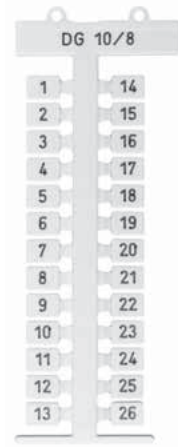

**МАРКИРОВКА ДЛЯ
БЫСТРОЗАЖИМНЫХ
ПРУЖИННЫХ КЛЕММ**

DG 10/8