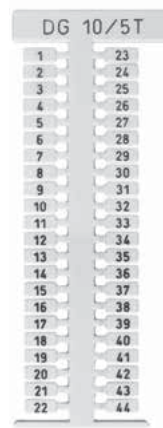

**МАРКИРОВКА ДЛЯ  
ВИНТОВЫХ КЛЕММ**

**DG 10/5**

**DG 10/5 T**

**Рекомендованный Маркировочный Элемент ✓**  
**Совместимый Маркировочный Элемент ✓**

Общие Характеристики		
№ для Заказа	505 310	505 380
Размеры	10 x 5	10 x 5
Упак.	440	440
Пластмассовый Магазин	PLOT PL - A	PLOT PL - A
Для Клемм		
AVK 2,5..RD..CC..T RD.. CC T	✓	✓
PEK 2,5	✓	✓
PEK 2,5 K	✓	✓
MVK 2,5..T		
MVK 4..T		
AVK 2,5/4T		
AVK 4.. RD..GD..4 T RD..C	✓	✓
PEK 4	✓	✓
AVK 6	✓	✓
PEK 6	✓	✓
AVK 10..6/10T..10 RD4..10 T RD4..	✓	✓
PEK 10	✓	✓
AVK 16..RD..T RD	✓	✓
PEK 16	✓	✓
AVK 35 RD..IRD..T RD	✓	✓
PEK 35 ..I	✓	✓
AVK 2,5 C..CF	✓	✓
PIK 2,5 N..NK..ND..NLD	✓	✓
PIK 4 N..NK..ND..NLD..FS	✓	✓
PUK 2 T	✓	✓
PUK 3..T..S..SLD(NPN)..SLD(PNP)	✓	✓
ASK 2 S..LD	✓	✓
ASK 3 M..MLD..F..FLD	✓	✓
AVSK 4 S..LD / AVK 4 FS	✓	✓
ASK 2B	✓	✓
ASK 3 A..MB..FB	✓	✓
ASK 4 B	✓	✓
WGO 1	✓	✓
WGO 2 N..IR	✓	✓
WGO 3	✓	✓
WGL 1	✓	✓

**МАРКИРОВКА ДЛЯ  
ВИНТОВЫХ КЛЕММ**

**DG 10/10**

**DB 5**

**Рекомендованный Маркировочный Элемент ✓**  
**Совместимый Маркировочный Элемент ✓**

Общие Характеристики		
№ для Заказа	505 430	505 850
Размеры	10 x 10	5 x 5
Упак.	200	500
Пластмассовый Магазин	PLOT PL - A	PLOT PL - DB 5

Для Клемм		
AVK 2,5..RD..CC..T RD.. CC T		✓
PEK 2,5		✓
PEK 2,5 K		✓
MVK 2,5..T		✓
MVK 4..T		✓
AVK 2,5/4T		
AVK 4.. RD..GD..4 T RD..C		✓
PEK 4		✓
AVK 6		✓
PEK 6		✓
AVK 10..6/10T..10 RD4..10 T RD4	✓	✓
PEK 10 / PIK 10 N	✓	✓
AVK 16..RD..T RD / AVK 25 RD	✓	✓
PEK 16	✓	✓
AVK 35 RD..IRD..T RD	✓	✓
PEK 35 ..I	✓	✓
AVK 70 RD		✓
PIK 2,5 N..NK..ND..NLD		✓
PIK 4 N..NK..ND..NLD..FS		✓
PUK 2 T		✓
PUK 3..T..S..SLD (NPN)..SLD (PNP)		✓
ASK 2 S..LD		✓
ASK 3 M..MLD..F..FLD		✓
ASK 4 S..LD	✓	✓
ASK 2B		✓
ASK 3 A..MB..FB		✓
ASK 4 B	✓	✓
WGO 1		✓
WGO 2 N..IR	✓	✓
WGO 3		✓
WGL 1		✓

Для Клемм		
РҮК 1,5..Т		
РҮК 2,5..Т..А..ССА..С..СТ..Е..ЕТ		
РҮК 4..Т..Е		
РҮК 6..Т	✓	
РҮК 10..Т	✓	✓
РҮК 2,5..2F..2FK..2FLD..3F..2FT..3FT		
РҮК 4-2F		
РҮК 4S..SLD	✓	
РҮК 4I..ILD	✓	
РҮК 2,5..А..ССА		
РҮК 3S		
РҮК 3 SLD		
РҮК TEST		
РҮК TEST А		
РҮКМ 2,5		