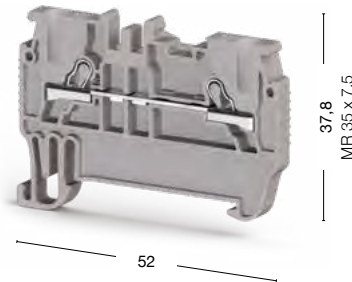

Серия РYК. Быстрозажимные пружинные клеммы

Группа изоляционного материала: 1
 Степень загрязнения: 3
 Штук в упаковке: 100 (кроме РYК 6 и РYК 10)

РYК 1,5 М

Ширина: 4,2 мм

РYК 2,5

Ширина: 5 мм

● 307 019

● 307 109

Международные стандарты	Номинальное напряжение, V ~	Ток, А	Сечение	Номинальное напряжение, V ~	Ток, А	Сечение
CE (EN 60947-7-1)	800	17,5	1,5 мм ²	800	24	2,5 мм ²
UL	—	—	—	600	20	AWG 22–12
VDE (IEC 60947-7-1)	—	—	—	800	24	2,5 мм ²
CSA	—	—	—	—	—	—
ATEX	—	—	—	800	24	—

Тех. параметры для подключаемого провода		
Одножильный/Многожильный, мм ²	0,34–2,5/0,34–1,5	0,34–4/0,34–2,5
Многожильный с наконечником, мм ²	0,5–1,5	0,25–2,5
2 многож. провода с наконечником TWIN, мм ²	0,5	0,5
Сечение AWG	22–14	22–12
Длина снятия изоляции, мм	9–10	9–10