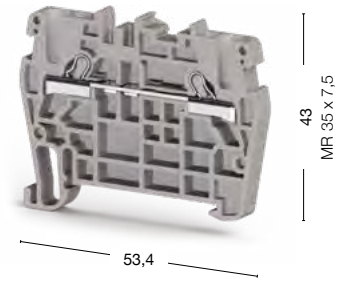

Серия РYК. Быстрозажимные пружинные клеммы

Группа изоляционного материала: 1
 Степень загрязнения: 3
 Штук в упаковке: 100 (кроме РYК 6 и РYК 10)

РYК 1,5 М

Ширина: 4,2 мм

РYК 2,5

Ширина: 5 мм

● 307 019

● 307 109

Международные стандарты	Номинальное напряжение, V ~	Ток, А	Сечение	Номинальное напряжение, V ~	Ток, А	Сечение
CE (EN 60947-7-1)	800	17,5	1,5 мм ²	800	24	2,5 мм ²
UL	—	—	—	600	20	AWG 22–12
VDE (IEC 60947-7-1)	—	—	—	800	24	2,5 мм ²
CSA	—	—	—	—	—	—
ATEX	—	—	—	800	24	—

Тех. параметры для подключаемого провода		
Одножильный/Многожильный, мм ²	0,34–2,5/0,34–1,5	0,34–4/0,34–2,5
Многожильный с наконечником, мм ²	0,5–1,5	0,25–2,5
2 многож. провода с наконечником TWIN, мм ²	0,5	0,5
Сечение AWG	22–14	22–12
Длина снятия изоляции, мм	9–10	9–10