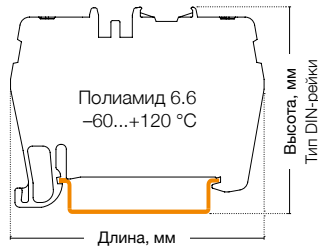

Серия РYК. Быстрозажимные пружинные клеммы

Группа изоляционного материала: 1
 Степень загрязнения: 3
 Штук в упаковке: 100 (кроме РYК 6 и РYК 10)

РYК 1,5 М

Ширина: 4,2 мм

РYК 2,5

Ширина: 5 мм

● 307 019

● 307 109

Международные стандарты	Номинальное напряжение, V ~	Ток, А	Сечение	Номинальное напряжение, V ~	Ток, А	Сечение
CE (EN 60947-7-1)	800	17,5	1,5 мм ²	800	24	2,5 мм ²
UL	—	—	—	600	20	AWG 22–12
VDE (IEC 60947-7-1)	—	—	—	800	24	2,5 мм ²
CSA	—	—	—	—	—	—
ATEX	—	—	—	800	24	—

Тех. параметры для подключаемого провода		
Одножильный/Многожильный, мм ²	0,34–2,5/0,34–1,5	0,34–4/0,34–2,5
Многожильный с наконечником, мм ²	0,5–1,5	0,25–2,5
2 многож. провода с наконечником TWIN, мм ²	0,5	0,5
Сечение AWG	22–14	22–12
Длина снятия изоляции, мм	9–10	9–10

Перемычка	Тип	Код заказа	Шт. в упак.	Тип	Код заказа	Шт. в упак.
 UK 1,5 UK 2,5	UK 1,5/2	476 602	25	UK 2,5/2	476 222	25
	UK 1,5/3	476 603	20	UK 2,5/3	476 223	20
	UK 1,5/4	476 604	15	UK 2,5/4	476 224	15
	UK 1,5/10	476 609	5	UK 2,5/10	476 229	5