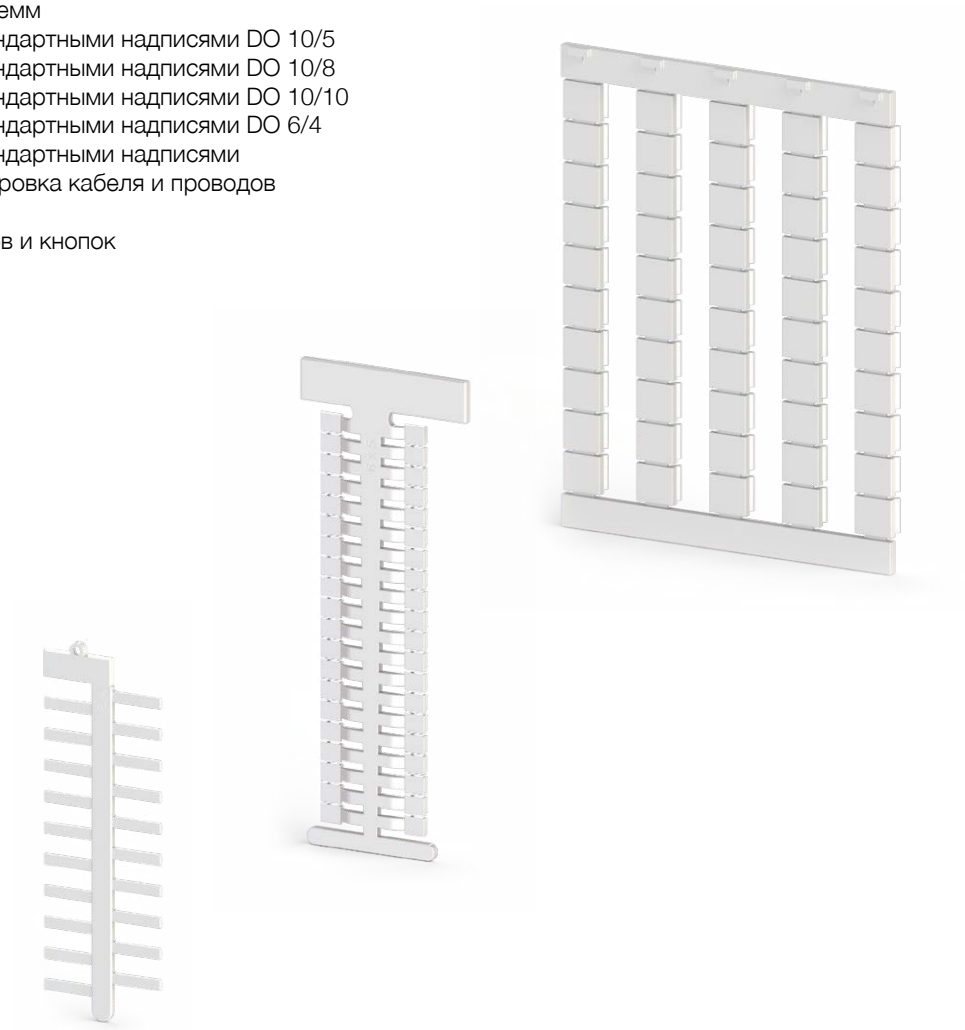

# Стандартная маркировка

- Маркировка для клемм
- Маркировка со стандартными надписями DO 10/5
- Маркировка со стандартными надписями DO 10/8
- Маркировка со стандартными надписями DO 10/10
- Маркировка со стандартными надписями DO 6/4
- Маркировка со стандартными надписями
- Стандартная маркировка кабеля и проводов
- Маркировка кабеля
- Маркировка шкафов и кнопок

## Маркировка для клемм

DB 6/4

DB 10/4

DB 5

Общие характеристики				
Код заказа	502 000	503 000	505 850	
Размеры	6 x 4	10 x 4	5 x 5	
Штук в упаковке	500	500	500	
Плоттерная пластина	PLOT PL-DB 4	PLOT PL-DB 4	PLOT PL-DB 5	

DG 6/5

DG 10/5

DG 10/5T

Общие характеристики				
Код заказа	505 330	505 310	505 380	
Размеры	6 x 5	10 x 5	10 x 5	
Штук в упаковке	400	440	440	
Плоттерная пластина	PLOT PL-A	PLOT PL-A	PLOT PL-A	

DB 10/5

DB 10/6