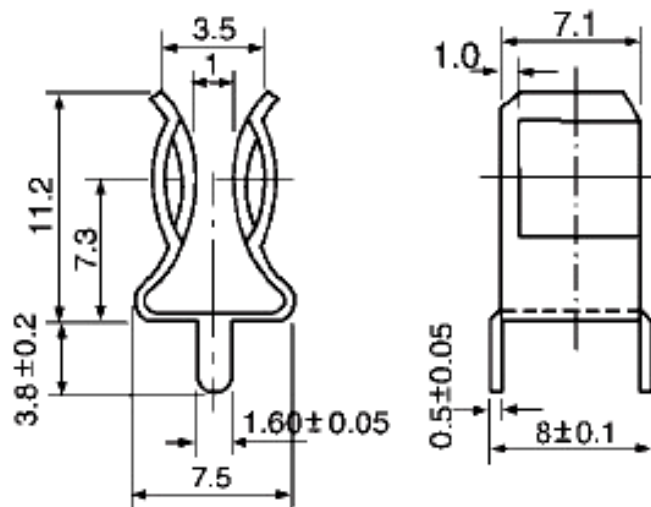

KLS5-268

Размеры в миллиметрах.

Подходит предохранитель: 6.35x30 мм.

Максимальное номинальное значение: 15А 250В переменного напряжения.

Материал: посеребренная (никелированная) медь (пружинная медь)