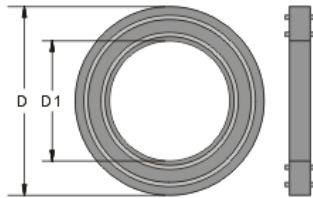

0614 KSS Washers

- Material: PVC
- Color: Black
- Function: To be used with cable gland to get effect of non-slip, seamless and water-resistant.

Unit: mm				
	Item No.	ID D1	O.D. D	Packing
<input type="checkbox"/>	AGW-12	10.5	17.0	50 pcs / Bag
<input type="checkbox"/>	AGW-16	16.0	24.0	
<input type="checkbox"/>	AGW-20	20.0	28.0	
<input type="checkbox"/>	AGW-25	25.0	35.0	
<input type="checkbox"/>	AGW-32	32.0	44.0	25 pcs / Bag
<input type="checkbox"/>	AGW-40	40.0	52.0	10 pcs / Bag
<input type="checkbox"/>	AGW-50	50.0	65.0	
<input type="checkbox"/>	AGW-63	58.5	69.5	
<input type="checkbox"/>	AGW-63L	62.0	81.4	

Unit: mm				
	Item No.	ID D1	O.D. D	Packing
<input type="checkbox"/>	AGJW-14	13.0	18.0	50 pcs / Bag
<input type="checkbox"/>	AGJW-17	16.0	24.0	
<input type="checkbox"/>	AGJW-21	20.0	28.0	
<input type="checkbox"/>	AGJW-27	25.0	35.0	
<input type="checkbox"/>	AGJW-34	32.0	44.0	25 pcs / Bag
<input type="checkbox"/>	AGJW-112	50.0	65.0	10 pcs / Bag
<input type="checkbox"/>	AGJW-2	58.5	69.5	

Unit: mm				
	Item No.	ID D1	O.D. D	Packing
<input type="checkbox"/>	AGW-20F	20.0	28.0	50 pcs / Bag

Unit: mm				
	Item No.	ID D1	O.D. D	Packing

<input type="checkbox"/>	EGW-7	10.5	17.0	50 pcs / Bag
<input type="checkbox"/>	EGW-9	15.0	22.0	
<input type="checkbox"/>	EGW-11	18.0	26.0	
<input type="checkbox"/>	EGW-13.5	20.0	28.0	
<input type="checkbox"/>	EGW-16	22.5	29.5	
<input type="checkbox"/>	EGW-21	28.0	35.5	25 pcs / Bag
<input type="checkbox"/>	EGW-29	37.0	45.0	
<input type="checkbox"/>	EGW-36	47.0	54.0	10 pcs / Bag
<input type="checkbox"/>	EGW-42	54.0	65.0	
<input type="checkbox"/>	EGW-48	58.5	69.5	