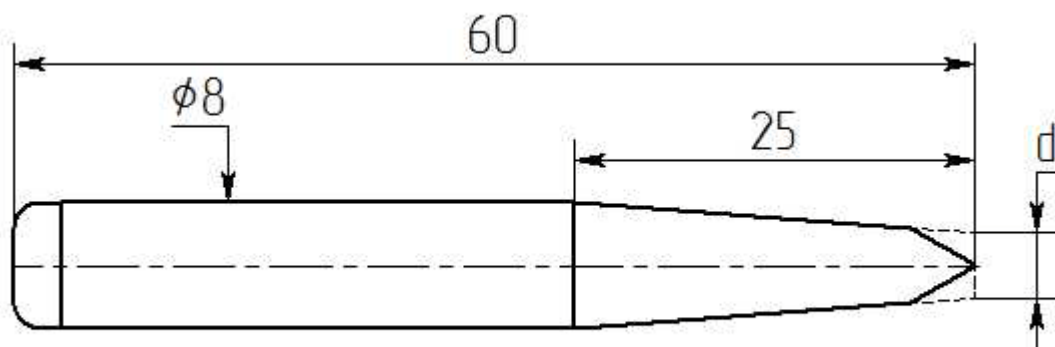

## MC25-DA, ML25-DA - клиновидные, износостойкие

Износостойкие паяльные насадки, посадочный диаметр 8 мм

## Характеристики

<b>Наименование</b>	<b>d , мм</b>	<b>Применение</b>
ML25-DA-25	2,5	См. список
ML25-DA-35	3,5	См. список
ML25-DA-45	4,5	См. список
ML25-DA-55	5,5	См. список
ML25-DA-65	6,5	См. список
ML25-DA-80	8,0	См. список