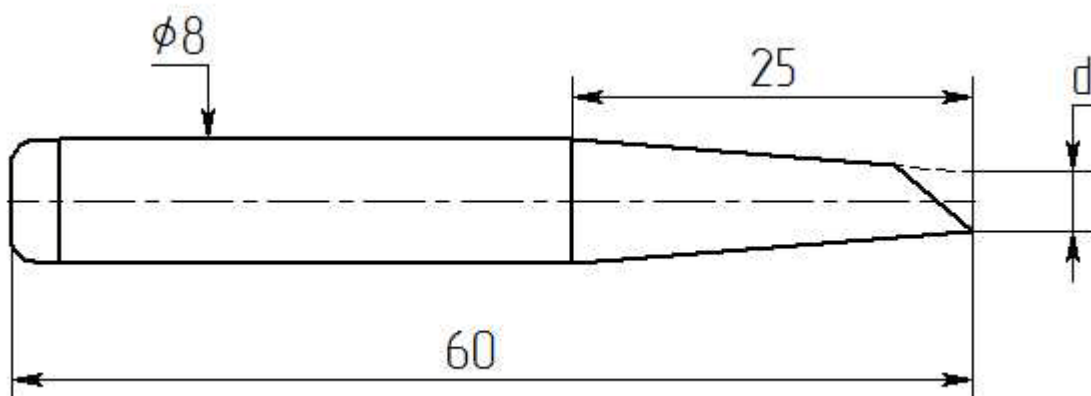

ML25-DB - односторонний срез, износостойкие

Износостойкие паяльные насадки, посадочный диаметр 8 мм

Номенклатура

| | |
|------------|-------------------|
| ML25-DB-25 | Код товара: 11161 |
| ML25-DB-35 | Код товара: 11156 |
| ML25-DB-45 | Код товара: 11157 |
| ML25-DB-55 | Код товара: 11158 |
| ML25-DB-65 | Код товара: 11159 |
| ML25-DB-80 | Код товара: 11160 |
| MC25-DB-25 | Код товара: 11163 |
| MC25-DB-35 | Код товара: 11167 |
| MC25-DB-45 | Код товара: 11168 |
| MC25-DB-55 | Код товара: 11169 |
| MC25-DB-65 | Код товара: 11180 |
| MC25-DB-80 | Код товара: 11181 |

Применение

ML25-DB: ЭПСН 150Вт, ЭПСН-Трик 150Вт, ЭПСН-01.2 150Вт.

MC25-DB: ЭПСН 150Вт, ЭПСН-Трик 150Вт.

Характеристики

| Наименование | d , мм | Применение |
|---------------------|---------------|-------------------|
| ML25-DB-25 | 2,5 | См. список |
| ML25-DB-35 | 3,5 | См. список |
| ML25-DB-45 | 4,5 | См. список |
| ML25-DB-55 | 5,5 | См. список |
| ML25-DB-65 | 6,5 | См. список |
| ML25-DB-80 | 8,0 | См. список |