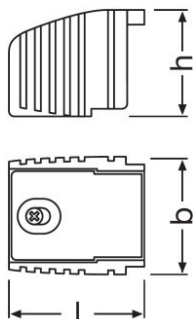

OT CABLE CLAMP D-STYLE

OPTOTRONIC Cable Clamp |

Характеристики продукта

- Простой монтаж и гибкие кабельные зажимы
- Отдельные кабельные зажимы для первичной и вторичной стороны
- Предварительно установленные невыпадающие винты
- Сквозной контур (версия TL)

Размеры и вес

Вес продукта	28,60 g
Длина	38,5 mm
Ширина	33,0 mm
Высота	29,5 mm

Условия поставки

Код заказа	392690979000
------------	--------------

Загрузка данных

Файл	
	CAD data CAD Data D-Style-Cable Clamp
	CAD data CAD Data D-Style-CableClamp STEP
	CAD data PDF CAD Data D-Style-CableClamp PDF

Данные для заказа

Product code	Описание продукта	Упаковка (цена/шт.)	Размеры (длина x ширина x высота)	Объем	Вес брутто
4052899077904	OT CABLE CLAMP D-STYLE	Shipping carton box 40	178 mm x 84 mm x 141 mm	2.11 дм ³	1216.00 g