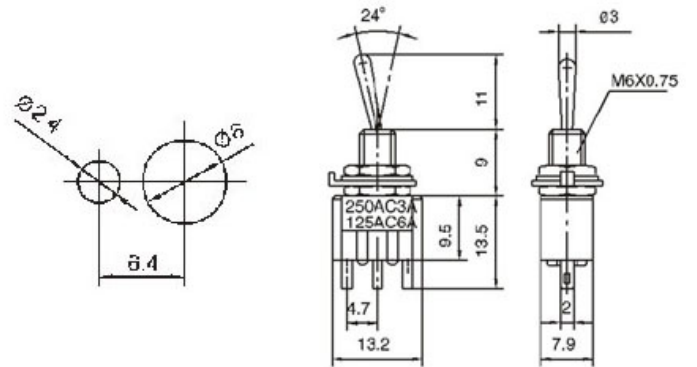

Наименование	Внешний вид	Габаритный чертеж, мм		
MTS Колпачек WPC-05				
MTS Колпачек WPC-04				
Наименование и тип переключения (в скобках приведено положение, в котором тумблер не фиксируется)	Внешний вид	Габаритный чертеж, мм		
MTS-101 ON-OFF SPST 2P				
MTS-101 A-2ON-OFF				

SPST 2P

MTS-101 E-
1ON-OFF
SPST 2P

MTS-102 ON-ON
MTS-112 ON-(ON)
MTS-103 ON-OFF-ON
MTS-113 ON-OFF-(ON)
MTS-123 (ON)-OFF-(ON)
SPDT 3P

MTS-102 A-2ON-ON
MTS-112 A-2ON-(ON)
MTS-103 A-2ON-OFF-ON
MTS-113 A-2ON-OFF-(ON)
MTS-123 A-2(ON)-OFF-(ON)
SPDT 3P