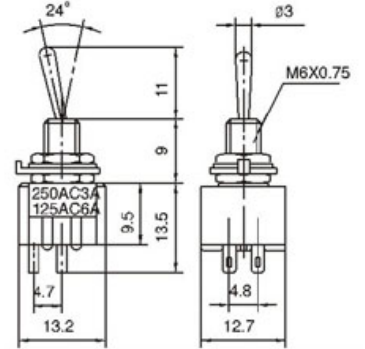

MTS-201 ON-OFF
DPST 4P