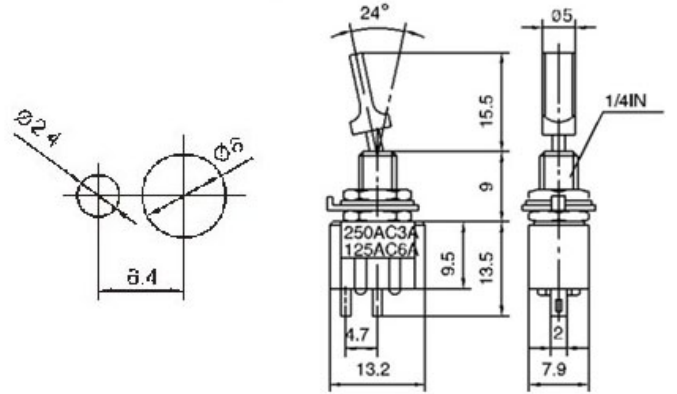

MTS-101 E-
1ON-OFF
SPST 2P