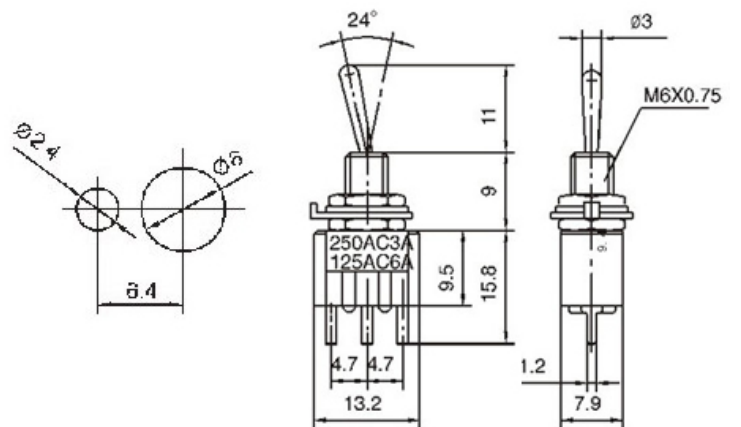

Наименование	Внешний вид	Габаритный чертеж, мм		
MTS Колпачек WPC-05				
MTS Колпачек WPC-04				
Наименование и тип переключения (в скобках приведено положение, в котором тумблер не фиксируется)	Внешний вид	Габаритный чертеж, мм		
MTS-101 ON-OFF SPST 2P				
MTS-101 A-2ON-OFF				

SPST 2P

MTS-101 E-
1ON-OFF
SPST 2P

MTS-102 ON-ON
MTS-112 ON-(ON)
MTS-103 ON-OFF-ON
MTS-113 ON-OFF-(ON)
MTS-123 (ON)-OFF-(ON)
SPDT 3P

MTS-102 A-2ON-ON
MTS-112 A-2ON-(ON)
MTS-103 A-2ON-OFF-ON
MTS-113 A-2ON-OFF-(ON)
MTS-123 A-2(ON)-OFF-(ON)
SPDT 3P