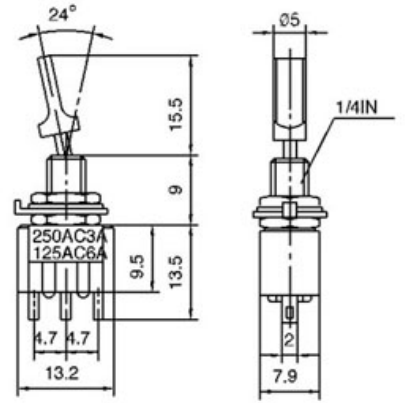

1(ON)-OFF-(ON)
SPDT 3P