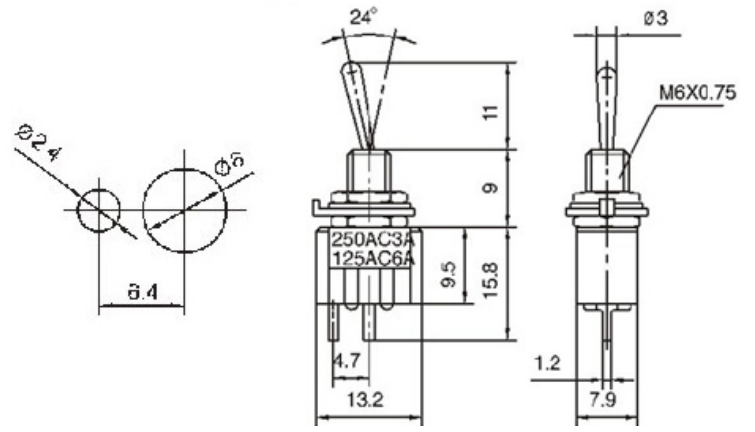

SPST 2P

MTS-101 E-
1ON-OFF
SPST 2P

MTS-102 ON-ON
MTS-112 ON-(ON)
MTS-103 ON-OFF-ON
MTS-113 ON-OFF-(ON)
MTS-123 (ON)-OFF-(ON)
SPDT 3P

MTS-102 A-2ON-ON
MTS-112 A-2ON-(ON)
MTS-103 A-2ON-OFF-ON
MTS-113 A-2ON-OFF-(ON)
MTS-123 A-2(ON)-OFF-(ON)
SPDT 3P

MTS-102 E-1ON-ON
MTS-112 E-1ON-(ON)
MTS-103 E-1ON-OFF-ON
MTS-113 E-1ON-OFF-(ON)
MTS-123 E-