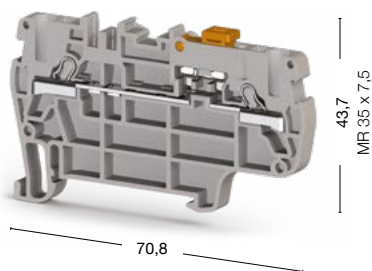

## Серия РYК. Клеммы с размыкателями

Группа изоляционного материала: 1  
 Степень загрязнения: 3  
 Штук в упаковке: 60 (кроме РYК 2,5 А: 50 шт.)

### РYК 2,5 ЕА

Ширина: 5 мм

● 307 169

● 307 459

Международные стандарты	Номинальное напряжение, V ~	Ток, А	Сечение	Номинальное напряжение, V ~	Ток, А	Сечение
CE (EN 60947-7-1)	400	20	2,5 мм <sup>2</sup>	400	16	2,5 мм <sup>2</sup>
UL	300	16	AWG 22-12	—	—	—
VDE (IEC 60947-7-1)	—	—	—	—	—	—
CSA	—	—	—	—	—	—
ATEX	—	—	—	—	—	—