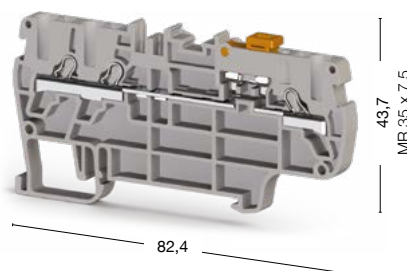

### РYК 2,5 А

Ширина: 5 мм

### РYК 2,5 ЕА

Ширина: 5 мм

● 307 169

● 307 459

Международные стандарты	Номинальное напряжение, V ~	Ток, А	Сечение	Номинальное напряжение, V ~	Ток, А	Сечение
CE (EN 60947-7-1)	400	20	2,5 мм <sup>2</sup>	400	16	2,5 мм <sup>2</sup>
UL	300	16	AWG 22-12	—	—	—
VDE (IEC 60947-7-1)	—	—	—	—	—	—
CSA	—	—	—	—	—	—
ATEX	—	—	—	—	—	—