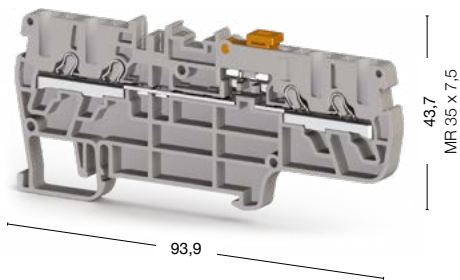

РҮК 2,5 ССА

Ширина: 5 мм

● 307 219

Номинальное напряжение, V ~	Ток, А	Сечение
400	16	2,5 мм²
300	10	AWG 22–12
—	—	—
—	—	—
—	—	—

0,34–4/0,34–2,5
0,25–2,5
0,5
22–12
9–10

Тип	Код заказа	Шт. в упак.
NPP/РҮК 2,5ССА	446 549	100

Тип	Код заказа	Шт. в упак.
УК 2,5/2	476 222	25
УК 2,5/3	476 223	20
УК 2,5/4	476 224	15
УК 2,5/10	476 229	5

4
A3
—
SLF-P1W, DG 10/5, DG 10/5T, DB 10/5 (стр. 192, 198-199)
KD 3, KD 4, KD 7, KD 8 (стр. 178)

Для заказа клеммы, торцевой крышки и разделительной пластины другого цвета замените последнюю цифру в коде заказа в соответствии с таблицей.

Серый	Синий	Зелёный	Жёлтый	Красный	Чёрный	Белый	Оранжевый	Коричневый	Бежевый
307 219	1	2	3	4	5	6	7	8	0

Архангельск (8182)63-90-72	Ижевск (3412)26-03-58	Магнитогорск (3519)55-03-13	Пермь (342)205-81-47	Сургут (3462)77-98-35
Астрахань (8512)99-46-04	Иркутск (395)279-98-46	Москва (495)268-04-70	Ростов-на-Дону (863)308-18-15	Тверь (4822)63-31-35
Барнаул (3852)73-04-60	Казань (843)206-01-48	Мурманск (8152)59-64-93	Рязань (4912)46-61-64	Томск (3822)98-41-53
Белгород (4722)40-23-64	Калининград (4012)72-03-81	Набережные Челны (8552)20-53-41	Самара (846)206-03-16	Тула (4872)74-02-29
Брянск (4832)59-03-52	Калуга (4842)92-23-67	Нижний Новгород (831)429-08-12	Санкт-Петербург (812)309-46-40	Тюмень (3452)66-21-18
Владивосток (423)249-28-31	Кемерово (3842)65-04-62	Новокузнецк (3843)20-46-81	Саратов (845)249-38-78	Ульяновск (8422)24-23-59
Волгоград (844)278-03-48	Киров (8332)68-02-04	Новосибирск (383)227-86-73	Севастополь (8692)22-31-93	Уфа (347)229-48-12
Вологда (8172)26-41-59	Краснодар (861)203-40-90	Омск (3812)21-46-40	Симферополь (3652)67-13-56	Хабаровск (4212)92-98-04
Воронеж (473)204-51-73	Красноярск (391)204-63-61	Орел (4862)44-53-42	Смоленск (4812)29-41-54	Челябинск (351)202-03-61
Екатеринбург (343)384-55-89	Курск (4712)77-13-04	Оренбург (3532)37-68-04	Сочи (862)225-72-31	Череповец (8202)49-02-64
Иваново (4932)77-34-06	Липецк (4742)52-20-81	Пенза (8412)22-31-16	Ставрополь (8652)20-65-13	Ярославль (4852)69-52-93
Киргизия (996)312-96-26-47		Казахстан (7273)495-231		Таджикистан (992)427-82-92-69

Единый адрес для всех регионов: kns@nt-rt.ru || <https://klemsan.nt-rt.ru>