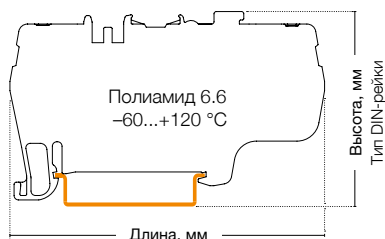

### РYК 2,5 ЕА

Ширина: 5 мм

● 307 169

● 307 459

Международные стандарты	Номинальное напряжение, V ~	Ток, А	Сечение	Номинальное напряжение, V ~	Ток, А	Сечение
CE (EN 60947-7-1)	400	20	2,5 мм <sup>2</sup>	400	16	2,5 мм <sup>2</sup>
UL	300	16	AWG 22-12	—	—	—
VDE (IEC 60947-7-1)	—	—	—	—	—	—
CSA	—	—	—	—	—	—
ATEX	—	—	—	—	—	—