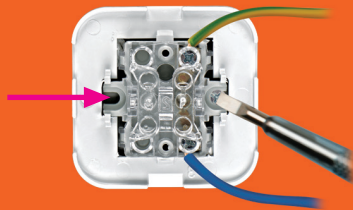

НАРУЖНАЯ СЕРИЯ

Монтаж

Розетка с
заземлением

Выключатель
одноклавишный

Монтажная
пластинка

Выключатель одноклавишный

⚠️ Перед началом монтажа отключить питание сети.

1 Снимите клавишу с помощью отвертки.

2 Как указано на рисунке выдавите механизм и снимите крышку.

3 Вставьте провода в контакты и затяните винты.

4 Зафиксируйте выключатель на стене, установите лицевую панель и клавишу.

Розетка с заземлением

⚠️ Перед началом монтажа отключить питание сети.

1 Снимите крышку с помощью отвертки.

2 Вставьте провода в контакты и затяните винты.

3 Закрепите розетку на стене и установите лицевую панель.

RU - R01147 / 2017-06 / 2.000