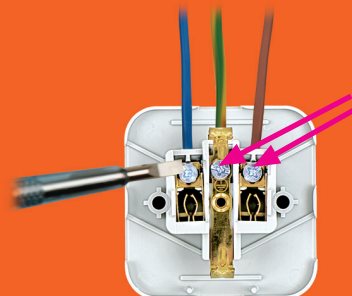

НАРУЖНАЯ СЕРИЯ

Монтаж

Розетка с
заземлением

Выключатель
одноклавишный

Монтажная
пластинка

Выключатель одноклавишный

⚠️ Перед началом монтажа отключить питание сети.

1 Снимите клавишу с помощью отвертки.

2 Как указано на рисунке выдавите механизм и снимите крышку.

3 Вставьте провода в контакты и затяните винты.

4 Зафиксируйте выключатель на стене, установите лицевую панель и клавишу.

Розетка с заземлением

⚠️ Перед началом монтажа отключить питание сети.

1 Снимите крышку с помощью отвертки.

2 Вставьте провода в контакты и затяните винты.

3 Закрепите розетку на стене и установите лицевую панель.

RU - R01147 / 2017-06 / 2.000