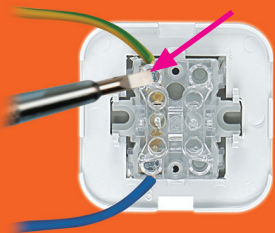

НАРУЖНАЯ СЕРИЯ

Монтаж

Розетка с
заземлением

Выключатель
одноклавишный

Монтажная
пластинка

Выключатель одноклавишный

⚠️ Перед началом монтажа отключить питание сети.

1 Снимите клавишу с помощью отвертки.

2 Как указано на рисунке выдавите механизм и снимите крышку.

3 Вставьте провода в контакты и затяните винты.

4 Зафиксируйте выключатель на стене, установите лицевую панель и клавишу.

Розетка с заземлением

⚠️ Перед началом монтажа отключить питание сети.

1 Снимите крышку с помощью отвертки.

2 Вставьте провода в контакты и затяните винты.

3 Закрепите розетку на стене и установите лицевую панель.

RU - R01147 / 2017-06 / 2.000