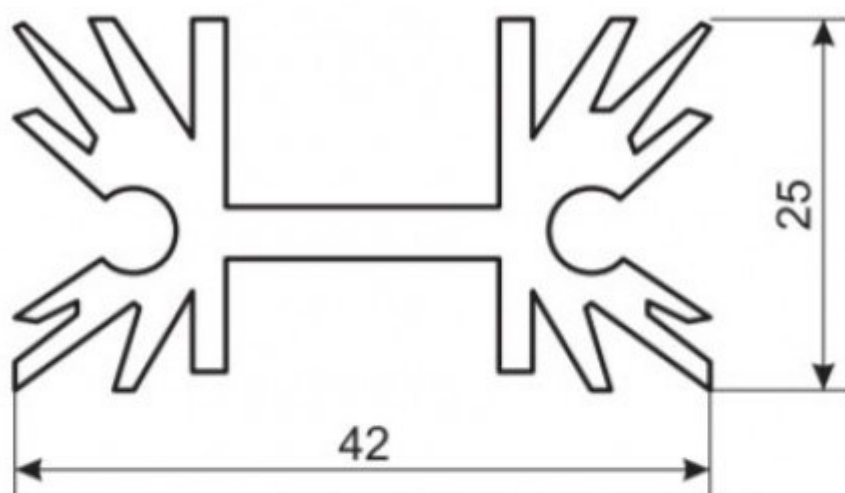

BLA028

Высота 25 мм

Ширина 42 мм

Глубина 50 мм

Транспортная упаковка: размер/кол-во 47*36*19/800

Вес брутто 39.56