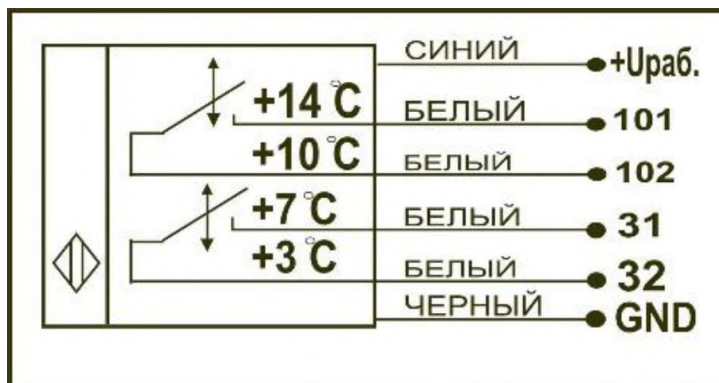

## TO1-NO/NC-R

1- t < +3° , . . . t > +7° )	( .	T01-NO/NC-R
2- t < +10° , . . . t > +14° )	( .	

1- -	(+3...+7) °
2- -	(+10..+14) °
	+
230V 50	-1700 -150
	18...30 VDC
	15%
	3
	-40° ...+50°
	( )

	6
	12 18 10