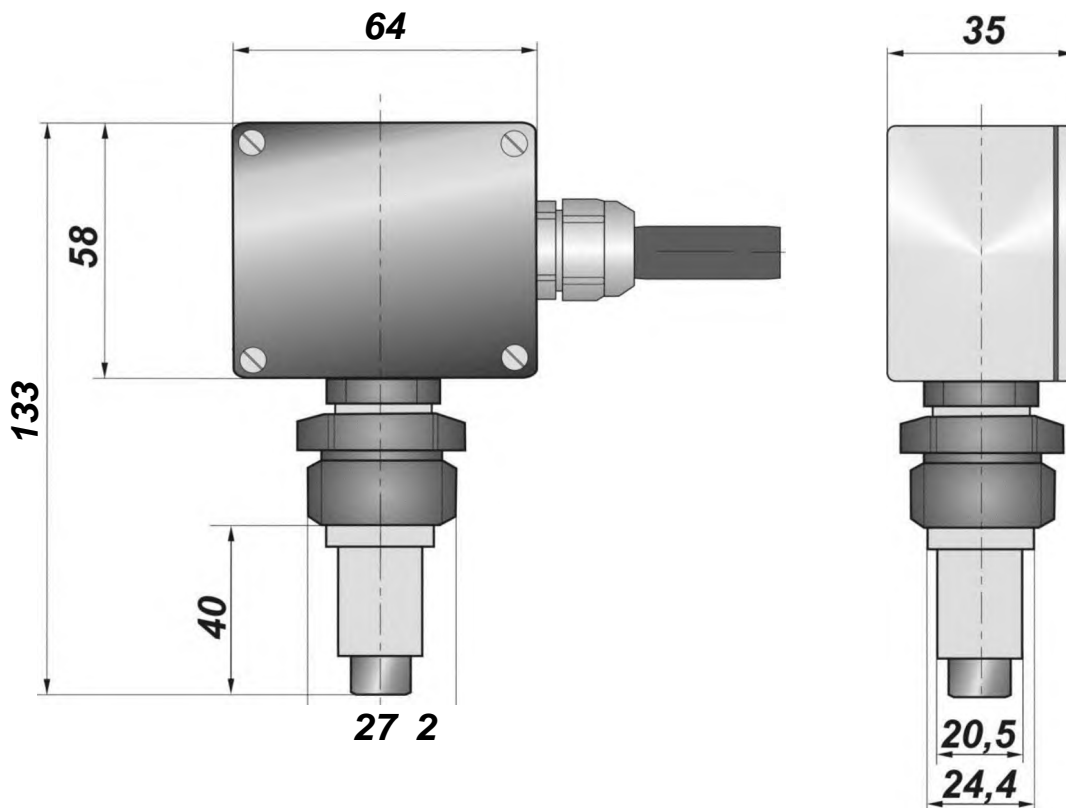

## TO1-NO/NC-R

1- t < +3° , . . . t > +7° )	( .	T01-NO/NC-R
2- t < +10° , . . . t > +14° )	( .	

1- -	(+3...+7) °
2- -	(+10..+14) °
	+
230V 50	-1700 -150
	18...30 VDC
	15%
	3
	-40° ...+50°
	( )

	6
	12 18 10