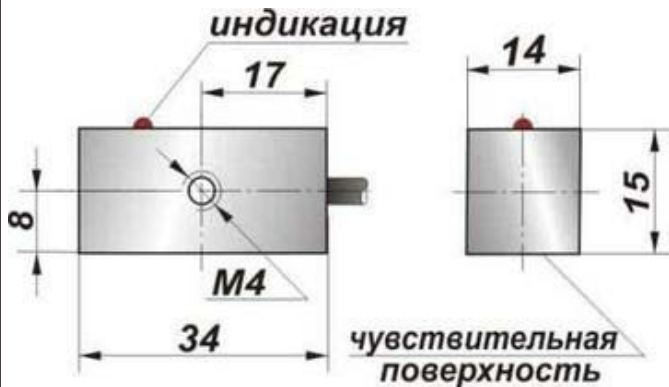

В ВЫКЛЮЧАТЕЛИ БЕСКОНТАКТНЫЕ ГЕРКОНОВЫЕ НА ПЕРЕМЕННОЕ/ПОСТОЯННОЕ НАПРЯЖЕНИЕ

Схема подключения	Тип контакта	Наименование