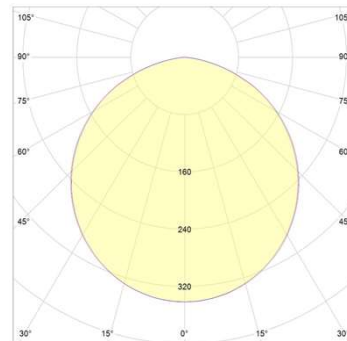

## 3.OPTICAL DATA

### 1) Simulation Data

Brand: Luxeon

LED model: 3030

Light colour: White

FWTM: H161.5°,V161.5°

FWHM: H114.8°,V115°

### 2) Test Data

Brand: Luxeon

LED model: 3030

Light colour: White

FWTM: H158.8°,V158.8°

FWHM: H116.3°,V116.4°