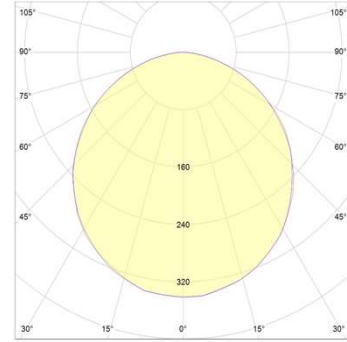

## 3.OPTICAL DATA

### 1) Simulation Data

Brand: Luxeon

LED model: 3030

Light colour: White

FWTM: H161.5°,V161.5°

FWHM: H114.8°,V115°

### 2) Test Data

Brand: Luxeon

LED model: 3030

Light colour: White

FWTM: H158.8°,V158.8°

FWHM: H116.3°,V116.4°