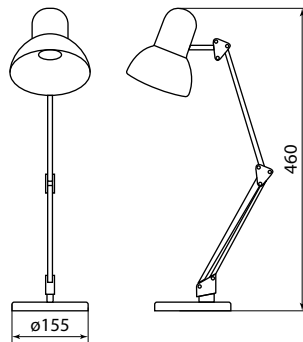

SQ0337-0110, SQ0337-0111