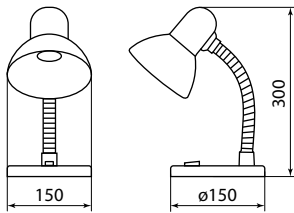

1

Изображение	Наименование	Артикул	Цвет	Комплектуется лампой	Источник света			Масса одного светильника, кг
					Тип используемой лампы	Максимальная мощность ЛОН, Вт	Тип цоколя	
	Светильник настольный на основании 60 Вт, E27, черный TDM	SQ0337-0110	черный	нет	ЛОН, КЛЛ, LED	60	E27	2,30
	Светильник настольный на основании 60 Вт, E27, серый TDM	SQ0337-0111	серый					

Упаковка

Артикул	Транспортная упаковка				
	Количество, шт.	Масса, кг	Габаритные размеры, мм		
			Ширина	Высота	Глубина
SQ0337-0102	12	13	440	560	230
SQ0337-0103					
SQ0337-0104					
SQ0337-0105					
SQ0337-0106					
SQ0337-0110	6	10,8	370	360	360
SQ0337-0111					

Габаритные размеры (мм)

SQ0337-0102, SQ0337-0103, SQ0337-0104,
SQ0337-0105, SQ0337-0106