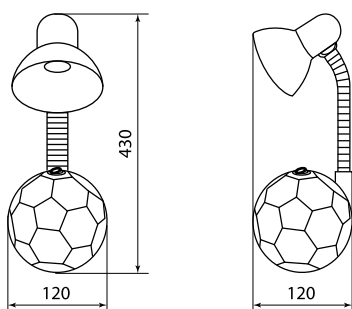

SQ0337-0048, SQ0337-0049, SQ0337-0050,
SQ0337-0051, SQ0337-0052, SQ0337-0053