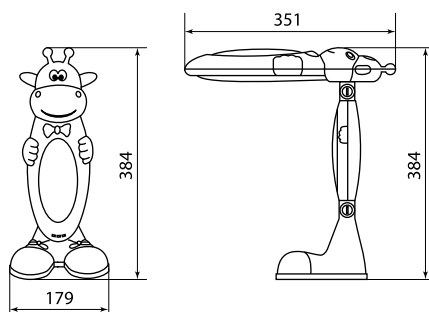

Габаритные размеры (мм)

SQ0337-0005, SQ0337-0006