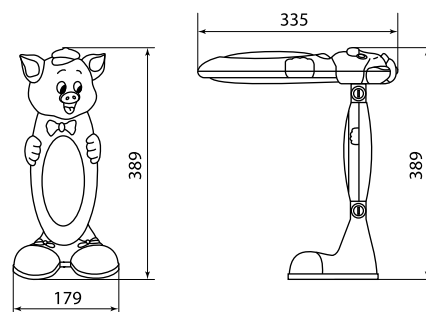

SQ0337-0008