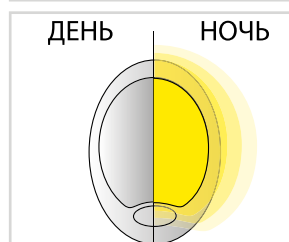

EAC

Сертификат ТР ТС

Экономичные светодиоды служат дольше обычных ламп.

Наличие выключателя на корпусе (в зависимости от модели).

Датчик освещенности (в зависимости от модели): светильник включается с наступлением темноты и при недостаточном освещении.