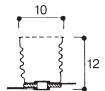

ПРОБЛЕСКОВЫЕ МАЯКИ

Напряжение питания 12 В пост. тока
Цвет свечения: голубой, желтый, красный

Напряжение питания 12 В пост. тока
Цвет свечения: голубой, желтый, красный

Напряжение питания 12 В пост. тока
Цвет свечения: голубой, желтый, красный

ДЕРЖАТЕЛИ ЛАМП

E10H6

DECA®
SwitchLab

ИНДИКАТОРНЫЕ ЛАМПЫ

СИСТЕМА ОБОЗНАЧЕНИЙ

D16	LA	R1	2ab	G	R
1	2	3	4	5	6

1. **Серия**
   D16 - кнопочные переключатели
   16 мм для пайки
   P16 - кнопочные переключатели
   16 мм для монтажа в гнездо
2. **Функциональная группа**
   LA - кнопочные переключатели с фиксацией
   LM - кнопочные переключатели без фиксации
   PL - индикаторная лампа
3. **Вид кнопки**
   S1 - квадратная, h=7.2 мм
   S2 - квадратная, h=10.2 мм
   T1 - прямоугольная, h=7.2 мм
   T2 - прямоугольная, h=10.2 мм
   R1 - круглая, h=7.2 мм
4. **Количество контактных групп**
   000 - без контактных групп
   1ab - 1НР+1НЗ
   2ab - 2НР+2НЗ
   3ab - 3НР+3НЗ
   4ab - 4НР+4НЗ

1. **Тип и напряжение лампы подсветки**
   0 - без лампы
   A - лампа накаливания 6 В/200 мА
   B - лампа накаливания 14 В/80 мА
   C - лампа накаливания 28 В/40 мА
   F - неоновая лампа ~110 В
   G - неоновая лампа ~220 В
   H - светодиод 6 В
   J - светодиод 12 В
   K - светодиод 24 В
2. **Цвет прозрачного колпачка кнопки**
   B - синий
   G - зеленый
   O - оранжевый
   R - красный
   W - белый
   Y - желтый

ТЕХНИЧЕСКИЕ ХАРАКТЕРИСТИКИ

Материал контактов: ..... серебро
Материал корпуса: ..... термостойкий пластик
Макс. сечение припаиваемого провода: ..... 0.75 мм²
Макс. толщина панели: ..... 8 мм
Класс защиты: ..... IP 40
Диапазон рабочих температур: ..... -25...+55°C

ГАБАРИТНЫЕ РАЗМЕРЫ

ТЕХНИЧЕСКИЕ ХАРАКТЕРИСТИКИ

Наименование	Напряжение питания, В	Диаметр, мм	Тип держателя
PB-XB лампа с держателем голубая	220	22,5	BASS
PB-XB лампа с держателем жёлтая			
PB-XB лампа с держателем зелёная			
PB-XB лампа с держателем красная			

ТИП КОНТАКТНЫХ ГРУПП