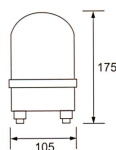

ПРОБЛЕСКОВЫЕ МАЯКИ

WL-A110

Напряжение питания 12 В пост. тока
Цвет свечения: голубой, желтый, красный