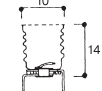

ПРОБЛЕСКОВЫЕ МАЯКИ

Напряжение питания 12 В пост. тока
Цвет свечения: голубой, желтый, красный

Напряжение питания 12 В пост. тока
Цвет свечения: голубой, желтый, красный

Напряжение питания 12 В пост. тока
Цвет свечения: голубой, желтый, красный

ДЕРЖАТЕЛИ ЛАМП

E10H10

DECA®
SwitchLab

ИНДИКАТОРНЫЕ ЛАМПЫ

СИСТЕМА ОБОЗНАЧЕНИЙ

D16	LA	R1	2ab	G	R
1	2	3	4	5	6

1. **Серия**
   D16 - кнопочные переключатели
   16 мм для пайки
   P16 - кнопочные переключатели
   16 мм для монтажа в гнездо
2. **Функциональная группа**
   LA - кнопочные переключатели с фиксацией
   LM - кнопочные переключатели без фиксации
   PL - индикаторная лампа
3. **Вид кнопки**
   S1 - квадратная, h=7.2 мм
   S2 - квадратная, h=10.2 мм
   T1 - прямоугольная, h=7.2 мм
   T2 - прямоугольная, h=10.2 мм
   R1 - круглая, h=7.2 мм
4. **Количество контактных групп**
   000 - без контактных групп
   1ab - 1НР+1НЗ
   2ab - 2НР+2НЗ
   3ab - 3НР+3НЗ
   4ab - 4НР+4НЗ

1. **Тип и напряжение лампы подсветки**
   0 - без лампы
   A - лампа накаливания 6 В/200 мА
   B - лампа накаливания 14 В/80 мА
   C - лампа накаливания 28 В/40 мА
   F - неоновая лампа ~110 В
   G - неоновая лампа ~220 В
   H - светодиод 6 В
   J - светодиод 12 В
   K - светодиод 24 В
2. **Цвет прозрачного колпачка кнопки**
   B - синий
   G - зеленый
   O - оранжевый
   R - красный
   W - белый
   Y - желтый

ТЕХНИЧЕСКИЕ ХАРАКТЕРИСТИКИ

Материал контактов: ..... серебро
Материал корпуса: ..... термостойкий пластик
Макс. сечение припаиваемого провода: ..... 0.75 мм²
Макс. толщина панели: ..... 8 мм
Класс защиты: ..... IP 40
Диапазон рабочих температур: ..... -25...+55°C

ГАБАРИТНЫЕ РАЗМЕРЫ

ТЕХНИЧЕСКИЕ ХАРАКТЕРИСТИКИ

Наименование	Напряжение питания, В	Диаметр, мм	Тип держателя
PB-XB лампа с держателем голубая	220	22,5	BASS
PB-XB лампа с держателем жёлтая			
PB-XB лампа с держателем зелёная			
PB-XB лампа с держателем красная			

ТИП КОНТАКТНЫХ ГРУПП