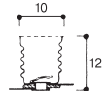

ПРОБЛЕСКОВЫЕ МАЯКИ

Напряжение питания 12 В пост. тока
Цвет свечения: голубой, желтый, красный

Напряжение питания 12 В пост. тока
Цвет свечения: голубой, желтый, красный

Напряжение питания 12 В пост. тока
Цвет свечения: голубой, желтый, красный

ДЕРЖАТЕЛИ ЛАМП

E10H7

DECA®
SwitchLab

ИНДИКАТОРНЫЕ ЛАМПЫ

СИСТЕМА ОБОЗНАЧЕНИЙ

D16	LA	R1	2ab	G	R
1	2	3	4	5	6

1. **Серия**
   D16 - кнопочные переключатели
   16 мм для пайки
   P16 - кнопочные переключатели
   16 мм для монтажа в гнездо
2. **Функциональная группа**
   LA - кнопочные переключатели с фиксацией
   LM - кнопочные переключатели без фиксации
   PL - индикаторная лампа
3. **Вид кнопки**
   S1 - квадратная, h=7.2 мм
   S2 - квадратная, h=10.2 мм
   T1 - прямоугольная, h=7.2 мм
   T2 - прямоугольная, h=10.2 мм
   R1 - круглая, h=7.2 мм
4. **Количество контактных групп**
   000 - без контактных групп
   1ab - 1НР+1НЗ
   2ab - 2НР+2НЗ
   3ab - 3НР+3НЗ
   4ab - 4НР+4НЗ

1. **Тип и напряжение лампы подсветки**
   0 - без лампы
   A - лампа накаливания 6 В/200 мА
   B - лампа накаливания 14 В/80 мА
   C - лампа накаливания 28 В/40 мА
   F - неоновая лампа ~110 В
   G - неоновая лампа ~220 В
   H - светодиод 6 В
   J - светодиод 12 В
   K - светодиод 24 В
2. **Цвет прозрачного колпачка кнопки**
   B - синий
   G - зеленый
   O - оранжевый
   R - красный
   W - белый
   Y - желтый

ТЕХНИЧЕСКИЕ ХАРАКТЕРИСТИКИ

Материал контактов: ..... серебро
Материал корпуса: ..... термостойкий пластик
Макс. сечение припаиваемого провода: ..... 0.75 мм²
Макс. толщина панели: ..... 8 мм
Класс защиты: ..... IP 40
Диапазон рабочих температур: ..... -25...+55°C

ГАБАРИТНЫЕ РАЗМЕРЫ

ТЕХНИЧЕСКИЕ ХАРАКТЕРИСТИКИ

Наименование	Напряжение питания, В	Диаметр, мм	Тип держателя
PB-XB лампа с держателем голубая	220	22,5	BASS
PB-XB лампа с держателем жёлтая			
PB-XB лампа с держателем зелёная			
PB-XB лампа с держателем красная			

ТИП КОНТАКТНЫХ ГРУПП