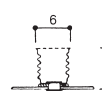

ПРОБЛЕСКОВЫЕ МАЯКИ

Напряжение питания 12 В пост. тока
Цвет свечения: голубой, желтый, красный

Напряжение питания 12 В пост. тока
Цвет свечения: голубой, желтый, красный

Напряжение питания 12 В пост. тока
Цвет свечения: голубой, желтый, красный

ДЕРЖАТЕЛИ ЛАМП

E5H3

DECA®
SwitchLab

ИНДИКАТОРНЫЕ ЛАМПЫ

СИСТЕМА ОБОЗНАЧЕНИЙ

D16	LA	R1	2ab	G	R
1	2	3	4	5	6

1. **Серия**
   D16 - кнопочные переключатели
   16 мм для пайки
   P16 - кнопочные переключатели
   16 мм для монтажа в гнездо
2. **Функциональная группа**
   LA - кнопочные переключатели с фиксацией
   LM - кнопочные переключатели без фиксации
   PL - индикаторная лампа
3. **Вид кнопки**
   S1 - квадратная, h=7.2 мм
   S2 - квадратная, h=10.2 мм
   T1 - прямоугольная, h=7.2 мм
   T2 - прямоугольная, h=10.2 мм
   R1 - круглая, h=7.2 мм
4. **Количество контактных групп**
   000 - без контактных групп
   1ab - 1НР+1НЗ
   2ab - 2НР+2НЗ
   3ab - 3НР+3НЗ
   4ab - 4НР+4НЗ

1. **Тип и напряжение лампы подсветки**
   0 - без лампы
   A - лампа накаливания 6 В/200 мА
   B - лампа накаливания 14 В/80 мА
   C - лампа накаливания 28 В/40 мА
   F - неоновая лампа ~110 В
   G - неоновая лампа ~220 В
   H - светодиод 6 В
   J - светодиод 12 В
   K - светодиод 24 В
2. **Цвет прозрачного колпачка кнопки**
   B - синий
   G - зеленый
   O - оранжевый
   R - красный
   W - белый
   Y - желтый

ТЕХНИЧЕСКИЕ ХАРАКТЕРИСТИКИ

Материал контактов: ..... серебро
Материал корпуса: ..... термостойкий пластик
Макс. сечение припаиваемого провода: ..... 0.75 мм²
Макс. толщина панели: ..... 8 мм
Класс защиты: ..... IP 40
Диапазон рабочих температур: ..... -25...+55°C

ГАБАРИТНЫЕ РАЗМЕРЫ

ТЕХНИЧЕСКИЕ ХАРАКТЕРИСТИКИ

Наименование	Напряжение питания, В	Диаметр, мм	Тип держателя
PB-XB лампа с держателем голубая	220	22,5	BASS
PB-XB лампа с держателем жёлтая			
PB-XB лампа с держателем зелёная			
PB-XB лампа с держателем красная			

ТИП КОНТАКТНЫХ ГРУПП