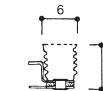

ПРОБЛЕСКОВЫЕ МАЯКИ

Напряжение питания 12 В пост. тока
Цвет свечения: голубой, желтый, красный

Напряжение питания 12 В пост. тока
Цвет свечения: голубой, желтый, красный

Напряжение питания 12 В пост. тока
Цвет свечения: голубой, желтый, красный

ДЕРЖАТЕЛИ ЛАМП

E5H4

DECA®
SwitchLab

ИНДИКАТОРНЫЕ ЛАМПЫ

СИСТЕМА ОБОЗНАЧЕНИЙ

D16	LA	R1	2ab	G	R
1	2	3	4	5	6

1. **Серия**
   D16 - кнопочные переключатели
   16 мм для пайки
   P16 - кнопочные переключатели
   16 мм для монтажа в гнездо
2. **Функциональная группа**
   LA - кнопочные переключатели с фиксацией
   LM - кнопочные переключатели без фиксации
   PL - индикаторная лампа
3. **Вид кнопки**
   S1 - квадратная, h=7.2 мм
   S2 - квадратная, h=10.2 мм
   T1 - прямоугольная, h=7.2 мм
   T2 - прямоугольная, h=10.2 мм
   R1 - круглая, h=7.2 мм
4. **Количество контактных групп**
   000 - без контактных групп
   1ab - 1НР+1НЗ
   2ab - 2НР+2НЗ
   3ab - 3НР+3НЗ
   4ab - 4НР+4НЗ

1. **Тип и напряжение лампы подсветки**
   0 - без лампы
   A - лампа накаливания 6 В/200 мА
   B - лампа накаливания 14 В/80 мА
   C - лампа накаливания 28 В/40 мА
   F - неоновая лампа ~110 В
   G - неоновая лампа ~220 В
   H - светодиод 6 В
   J - светодиод 12 В
   K - светодиод 24 В
2. **Цвет прозрачного колпачка кнопки**
   B - синий
   G - зеленый
   O - оранжевый
   R - красный
   W - белый
   Y - желтый

ТЕХНИЧЕСКИЕ ХАРАКТЕРИСТИКИ

Материал контактов: ..... серебро
Материал корпуса: ..... термостойкий пластик
Макс. сечение припаиваемого провода: ..... 0.75 мм²
Макс. толщина панели: ..... 8 мм
Класс защиты: ..... IP 40
Диапазон рабочих температур: ..... -25...+55°C

ГАБАРИТНЫЕ РАЗМЕРЫ

ТЕХНИЧЕСКИЕ ХАРАКТЕРИСТИКИ

Наименование	Напряжение питания, В	Диаметр, мм	Тип держателя
PB-XB лампа с держателем голубая	220	22,5	BASS
PB-XB лампа с держателем жёлтая			
PB-XB лампа с держателем зелёная			
PB-XB лампа с держателем красная			

ТИП КОНТАКТНЫХ ГРУПП