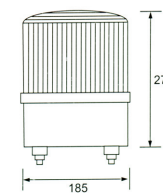

ПРОБЛЕСКОВЫЕ МАЯКИ

WL-A110

Напряжение питания 12 В пост. тока
Цвет свечения: голубой, желтый, красный

WL-A130

Напряжение питания 12 В пост. тока
Цвет свечения: голубой, желтый, красный

WL-A180

Напряжение питания 12 В пост. тока
Цвет свечения: голубой, желтый, красный

ТЕХНИЧЕСКИЕ ХАРАКТЕРИСТИКИ

Материал контактов: серебро
Материал корпуса: термостойкий пластик
Макс. сечение припаиваемого провода: 0.75 мм²
Макс. толщина панели: 8 мм
Класс защиты: IP 40
Диапазон рабочих температур: -25...+55°C

ГАБАРИТНЫЕ РАЗМЕРЫ

ТЕХНИЧЕСКИЕ ХАРАКТЕРИСТИКИ

Наименование	Напряжение питания, В	Диаметр, мм	Тип держателя
PB-XB лампа с держателем голубая	220	22,5	BASS
PB-XB лампа с держателем жёлтая			
PB-XB лампа с держателем зелёная			
PB-XB лампа с держателем красная			