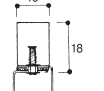

ПРОБЛЕСКОВЫЕ МАЯКИ

Напряжение питания 12 В пост. тока
Цвет свечения: голубой, желтый, красный

Напряжение питания 12 В пост. тока
Цвет свечения: голубой, желтый, красный

Напряжение питания 12 В пост. тока
Цвет свечения: голубой, желтый, красный

ДЕРЖАТЕЛИ ЛАМП

BA9SH3

DECA®
SwitchLab

ИНДИКАТОРНЫЕ ЛАМПЫ

СИСТЕМА ОБОЗНАЧЕНИЙ

D16	LA	R1	2ab	G	R
1	2	3	4	5	6

1. **Серия**
   D16 - кнопочные переключатели
   16 мм для пайки
   P16 - кнопочные переключатели
   16 мм для монтажа в гнездо
2. **Функциональная группа**
   LA - кнопочные переключатели с фиксацией
   LM - кнопочные переключатели без фиксации
   PL - индикаторная лампа
3. **Вид кнопки**
   S1 - квадратная, h=7.2 мм
   S2 - квадратная, h=10.2 мм
   T1 - прямоугольная, h=7.2 мм
   T2 - прямоугольная, h=10.2 мм
   R1 - круглая, h=7.2 мм
4. **Количество контактных групп**
   000 - без контактных групп
   1ab - 1НР+1НЗ
   2ab - 2НР+2НЗ
   3ab - 3НР+3НЗ
   4ab - 4НР+4НЗ

1. **Тип и напряжение лампы подсветки**
   0 - без лампы
   A - лампа накаливания 6 В/200 мА
   B - лампа накаливания 14 В/80 мА
   C - лампа накаливания 28 В/40 мА
   F - неоновая лампа ~110 В
   G - неоновая лампа ~220 В
   H - светодиод 6 В
   J - светодиод 12 В
   K - светодиод 24 В
2. **Цвет прозрачного колпачка кнопки**
   B - синий
   G - зеленый
   O - оранжевый
   R - красный
   W - белый
   Y - желтый

ТЕХНИЧЕСКИЕ ХАРАКТЕРИСТИКИ

Материал контактов: ..... серебро
Материал корпуса: ..... термостойкий пластик
Макс. сечение припаиваемого провода: ..... 0.75 мм²
Макс. толщина панели: ..... 8 мм
Класс защиты: ..... IP 40
Диапазон рабочих температур: ..... -25...+55°C

ГАБАРИТНЫЕ РАЗМЕРЫ

ТЕХНИЧЕСКИЕ ХАРАКТЕРИСТИКИ

Наименование	Напряжение питания, В	Диаметр, мм	Тип держателя
PB-XB лампа с держателем голубая	220	22,5	BASS
PB-XB лампа с держателем жёлтая			
PB-XB лампа с держателем зелёная			
PB-XB лампа с держателем красная			

ТИП КОНТАКТНЫХ ГРУПП