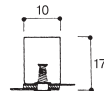

ПРОБЛЕСКОВЫЕ МАЯКИ

Напряжение питания 12 В пост. тока
Цвет свечения: голубой, желтый, красный

Напряжение питания 12 В пост. тока
Цвет свечения: голубой, желтый, красный

Напряжение питания 12 В пост. тока
Цвет свечения: голубой, желтый, красный

ДЕРЖАТЕЛИ ЛАМП

BA9SH2

DECA®
SwitchLab

ИНДИКАТОРНЫЕ ЛАМПЫ

СИСТЕМА ОБОЗНАЧЕНИЙ

D16	LA	R1	2ab	G	R
1	2	3	4	5	6

1. **Серия**
   D16 - кнопочные переключатели
   16 мм для пайки
   P16 - кнопочные переключатели
   16 мм для монтажа в гнездо
2. **Функциональная группа**
   LA - кнопочные переключатели с фиксацией
   LM - кнопочные переключатели без фиксации
   PL - индикаторная лампа
3. **Вид кнопки**
   S1 - квадратная, h=7.2 мм
   S2 - квадратная, h=10.2 мм
   T1 - прямоугольная, h=7.2 мм
   T2 - прямоугольная, h=10.2 мм
   R1 - круглая, h=7.2 мм
4. **Количество контактных групп**
   000 - без контактных групп
   1ab - 1НР+1НЗ
   2ab - 2НР+2НЗ
   3ab - 3НР+3НЗ
   4ab - 4НР+4НЗ

1. **Тип и напряжение лампы подсветки**
   0 - без лампы
   A - лампа накаливания 6 В/200 мА
   B - лампа накаливания 14 В/80 мА
   C - лампа накаливания 28 В/40 мА
   F - неоновая лампа ~110 В
   G - неоновая лампа ~220 В
   H - светодиод 6 В
   J - светодиод 12 В
   K - светодиод 24 В
2. **Цвет прозрачного колпачка кнопки**
   B - синий
   G - зеленый
   O - оранжевый
   R - красный
   W - белый
   Y - желтый

ТЕХНИЧЕСКИЕ ХАРАКТЕРИСТИКИ

Материал контактов: ..... серебро
Материал корпуса: ..... термостойкий пластик
Макс. сечение припаиваемого провода: ..... 0.75 мм²
Макс. толщина панели: ..... 8 мм
Класс защиты: ..... IP 40
Диапазон рабочих температур: ..... -25...+55°C

ГАБАРИТНЫЕ РАЗМЕРЫ

ТЕХНИЧЕСКИЕ ХАРАКТЕРИСТИКИ

Наименование	Напряжение питания, В	Диаметр, мм	Тип держателя
PB-XB лампа с держателем голубая	220	22,5	BASS
PB-XB лампа с держателем жёлтая			
PB-XB лампа с держателем зелёная			
PB-XB лампа с держателем красная			

ТИП КОНТАКТНЫХ ГРУПП