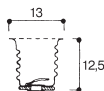

ПРОБЛЕСКОВЫЕ МАЯКИ

Напряжение питания 12 В пост. тока
Цвет свечения: голубой, желтый, красный

Напряжение питания 12 В пост. тока
Цвет свечения: голубой, желтый, красный

Напряжение питания 12 В пост. тока
Цвет свечения: голубой, желтый, красный

ДЕРЖАТЕЛИ ЛАМП

E10H5

DECA®
SwitchLab

ИНДИКАТОРНЫЕ ЛАМПЫ

СИСТЕМА ОБОЗНАЧЕНИЙ

D16	LA	R1	2ab	G	R
1	2	3	4	5	6

1. **Серия**
   D16 - кнопочные переключатели
   16 мм для пайки
   P16 - кнопочные переключатели
   16 мм для монтажа в гнездо
2. **Функциональная группа**
   LA - кнопочные переключатели с фиксацией
   LM - кнопочные переключатели без фиксации
   PL - индикаторная лампа
3. **Вид кнопки**
   S1 - квадратная, h=7.2 мм
   S2 - квадратная, h=10.2 мм
   T1 - прямоугольная, h=7.2 мм
   T2 - прямоугольная, h=10.2 мм
   R1 - круглая, h=7.2 мм
4. **Количество контактных групп**
   000 - без контактных групп
   1ab - 1НР+1НЗ
   2ab - 2НР+2НЗ
   3ab - 3НР+3НЗ
   4ab - 4НР+4НЗ

1. **Тип и напряжение лампы подсветки**
   0 - без лампы
   A - лампа накаливания 6 В/200 мА
   B - лампа накаливания 14 В/80 мА
   C - лампа накаливания 28 В/40 мА
   F - неоновая лампа ~110 В
   G - неоновая лампа ~220 В
   H - светодиод 6 В
   J - светодиод 12 В
   K - светодиод 24 В
2. **Цвет прозрачного колпачка кнопки**
   B - синий
   G - зеленый
   O - оранжевый
   R - красный
   W - белый
   Y - желтый

ТЕХНИЧЕСКИЕ ХАРАКТЕРИСТИКИ

Материал контактов: ..... серебро
Материал корпуса: ..... термостойкий пластик
Макс. сечение припаиваемого провода: ..... 0.75 мм²
Макс. толщина панели: ..... 8 мм
Класс защиты: ..... IP 40
Диапазон рабочих температур: ..... -25...+55°C

ГАБАРИТНЫЕ РАЗМЕРЫ

ТЕХНИЧЕСКИЕ ХАРАКТЕРИСТИКИ

Наименование	Напряжение питания, В	Диаметр, мм	Тип держателя
PB-XB лампа с держателем голубая	220	22,5	BASS
PB-XB лампа с держателем жёлтая			
PB-XB лампа с держателем зелёная			
PB-XB лампа с держателем красная			

ТИП КОНТАКТНЫХ ГРУПП