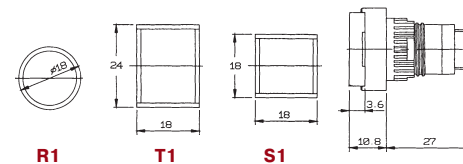

ГАБАРИТНЫЕ РАЗМЕРЫ