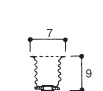

ПРОБЛЕСКОВЫЕ МАЯКИ

Напряжение питания 12 В пост. тока
Цвет свечения: голубой, желтый, красный

Напряжение питания 12 В пост. тока
Цвет свечения: голубой, желтый, красный

Напряжение питания 12 В пост. тока
Цвет свечения: голубой, желтый, красный

ДЕРЖАТЕЛИ ЛАМП

E5H2

DECA®
SwitchLab

ИНДИКАТОРНЫЕ ЛАМПЫ

СИСТЕМА ОБОЗНАЧЕНИЙ

D16	LA	R1	2ab	G	R
1	2	3	4	5	6

1. **Серия**
   D16 - кнопочные переключатели
   16 мм для пайки
   P16 - кнопочные переключатели
   16 мм для монтажа в гнездо
2. **Функциональная группа**
   LA - кнопочные переключатели с фиксацией
   LM - кнопочные переключатели без фиксации
   PL - индикаторная лампа
3. **Вид кнопки**
   S1 - квадратная, h=7.2 мм
   S2 - квадратная, h=10.2 мм
   T1 - прямоугольная, h=7.2 мм
   T2 - прямоугольная, h=10.2 мм
   R1 - круглая, h=7.2 мм
4. **Количество контактных групп**
   000 - без контактных групп
   1ab - 1НР+1НЗ
   2ab - 2НР+2НЗ
   3ab - 3НР+3НЗ
   4ab - 4НР+4НЗ

1. **Тип и напряжение лампы подсветки**
   0 - без лампы
   A - лампа накаливания 6 В/200 мА
   B - лампа накаливания 14 В/80 мА
   C - лампа накаливания 28 В/40 мА
   F - неоновая лампа ~110 В
   G - неоновая лампа ~220 В
   H - светодиод 6 В
   J - светодиод 12 В
   K - светодиод 24 В
2. **Цвет прозрачного колпачка кнопки**
   B - синий
   G - зеленый
   O - оранжевый
   R - красный
   W - белый
   Y - желтый

ТЕХНИЧЕСКИЕ ХАРАКТЕРИСТИКИ

Материал контактов: ..... серебро
Материал корпуса: ..... термостойкий пластик
Макс. сечение припаиваемого провода: ..... 0.75 мм²
Макс. толщина панели: ..... 8 мм
Класс защиты: ..... IP 40
Диапазон рабочих температур: ..... -25...+55°C

ГАБАРИТНЫЕ РАЗМЕРЫ

ТЕХНИЧЕСКИЕ ХАРАКТЕРИСТИКИ

Наименование	Напряжение питания, В	Диаметр, мм	Тип держателя
PB-XB лампа с держателем голубая	220	22,5	BASS
PB-XB лампа с держателем жёлтая			
PB-XB лампа с держателем зелёная			
PB-XB лампа с держателем красная			

ТИП КОНТАКТНЫХ ГРУПП