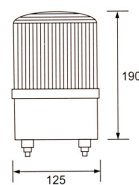

ПРОБЛЕСКОВЫЕ МАЯКИ

WL-A110

Напряжение питания 12 В пост. тока
Цвет свечения: голубой, желтый, красный

WL-A130

Напряжение питания 12 В пост. тока
Цвет свечения: голубой, желтый, красный

WL-A180

Напряжение питания 12 В пост. тока
Цвет свечения: голубой, желтый, красный

ТЕХНИЧЕСКИЕ ХАРАКТЕРИСТИКИ

Материал контактов: серебро
Материал корпуса: термостойкий пластик
Макс. сечение припаиваемого провода: 0.75 мм²
Макс. толщина панели: 8 мм
Класс защиты: IP 40
Диапазон рабочих температур: -25...+55°C

ГАБАРИТНЫЕ РАЗМЕРЫ

ТЕХНИЧЕСКИЕ ХАРАКТЕРИСТИКИ

Наименование	Напряжение питания, В	Диаметр, мм	Тип держателя
PB-XB лампа с держателем голубая	220	22,5	BASS
PB-XB лампа с держателем жёлтая			
PB-XB лампа с держателем зелёная			
PB-XB лампа с держателем красная			