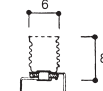

ПРОБЛЕСКОВЫЕ МАЯКИ

Напряжение питания 12 В пост. тока
Цвет свечения: голубой, желтый, красный

Напряжение питания 12 В пост. тока
Цвет свечения: голубой, желтый, красный

Напряжение питания 12 В пост. тока
Цвет свечения: голубой, желтый, красный

ДЕРЖАТЕЛИ ЛАМП

E5H1

DECA®
SwitchLab

ИНДИКАТОРНЫЕ ЛАМПЫ

СИСТЕМА ОБОЗНАЧЕНИЙ

D16	LA	R1	2ab	G	R
1	2	3	4	5	6

1. **Серия**
   D16 - кнопочные переключатели
   16 мм для пайки
   P16 - кнопочные переключатели
   16 мм для монтажа в гнездо
2. **Функциональная группа**
   LA - кнопочные переключатели с фиксацией
   LM - кнопочные переключатели без фиксации
   PL - индикаторная лампа
3. **Вид кнопки**
   S1 - квадратная, h=7.2 мм
   S2 - квадратная, h=10.2 мм
   T1 - прямоугольная, h=7.2 мм
   T2 - прямоугольная, h=10.2 мм
   R1 - круглая, h=7.2 мм
4. **Количество контактных групп**
   000 - без контактных групп
   1ab - 1НР+1НЗ
   2ab - 2НР+2НЗ
   3ab - 3НР+3НЗ
   4ab - 4НР+4НЗ

1. **Тип и напряжение лампы подсветки**
   0 - без лампы
   A - лампа накаливания 6 В/200 мА
   B - лампа накаливания 14 В/80 мА
   C - лампа накаливания 28 В/40 мА
   F - неоновая лампа ~110 В
   G - неоновая лампа ~220 В
   H - светодиод 6 В
   J - светодиод 12 В
   K - светодиод 24 В
2. **Цвет прозрачного колпачка кнопки**
   B - синий
   G - зеленый
   O - оранжевый
   R - красный
   W - белый
   Y - желтый

ТЕХНИЧЕСКИЕ ХАРАКТЕРИСТИКИ

Материал контактов: ..... серебро
Материал корпуса: ..... термостойкий пластик
Макс. сечение припаиваемого провода: ..... 0.75 мм²
Макс. толщина панели: ..... 8 мм
Класс защиты: ..... IP 40
Диапазон рабочих температур: ..... -25...+55°C

ГАБАРИТНЫЕ РАЗМЕРЫ

ТЕХНИЧЕСКИЕ ХАРАКТЕРИСТИКИ

Наименование	Напряжение питания, В	Диаметр, мм	Тип держателя
PB-XB лампа с держателем голубая	220	22,5	BASS
PB-XB лампа с держателем жёлтая			
PB-XB лампа с держателем зелёная			
PB-XB лампа с держателем красная			

ТИП КОНТАКТНЫХ ГРУПП