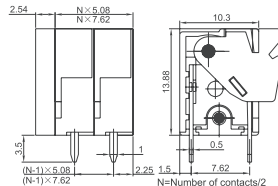

КЛЕММНИКИ НАЖИМНЫЕ

Серия 385

Шаг: 5 мм / 10 мм
20-16 AWG
300 В/10 А

Серия DG142V

Шаг: 5.08 мм/7.62 мм
22-14 AWG/1.5 мм²
250 В/10 А

Серия DG142R угл.

Шаг: 5.08 мм/7.62 мм
22-14 AWG/2.5 мм²
250 В/10 А