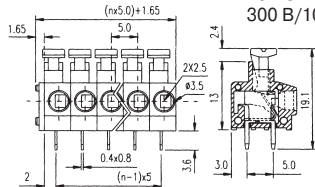

КЛЕММНИКИ НАЖИМНЫЕ

Серия 385

Шаг: 5 мм / 10 мм
20-16 AWG
300 В/10 А

Серия DG142V

Шаг: 5.08 мм/7.62 мм
22-14 AWG/1.5 мм²
250 В/10 А

Серия DG142R угл.

Шаг: 5.08 мм/7.62 мм
22-14 AWG/2.5 мм²
250 В/10 А